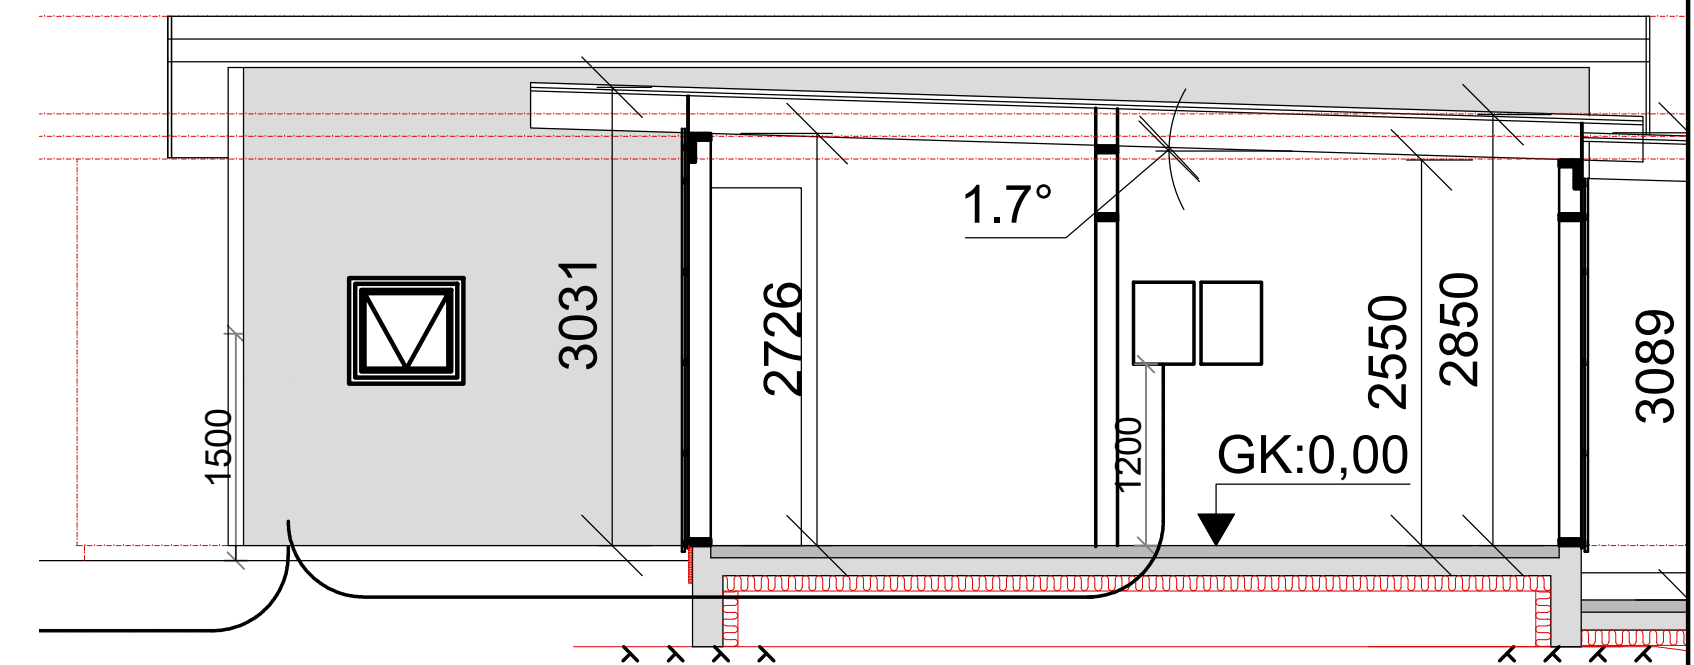

Afstöðumynd 1:1000

Snið 1:50

TEKNIÞJÓNUSTAN SF
Sfðumúla 1-108 Reykjavík
s. gsm 8980723
e-mail audunn@tth.is

250250-3989

Álfabyggð 31

805 Selfossi
Einlínnumynd, snið og afstöðumynd
Raflagnateikning

Hannað.: AK Dags.: 05.2022

Teikn.: AK Yfirfarið.:

Kvarði.: 1:50 1:1000

Nr.: 221102 Blað. Af.:

Br. Dags. Breyting