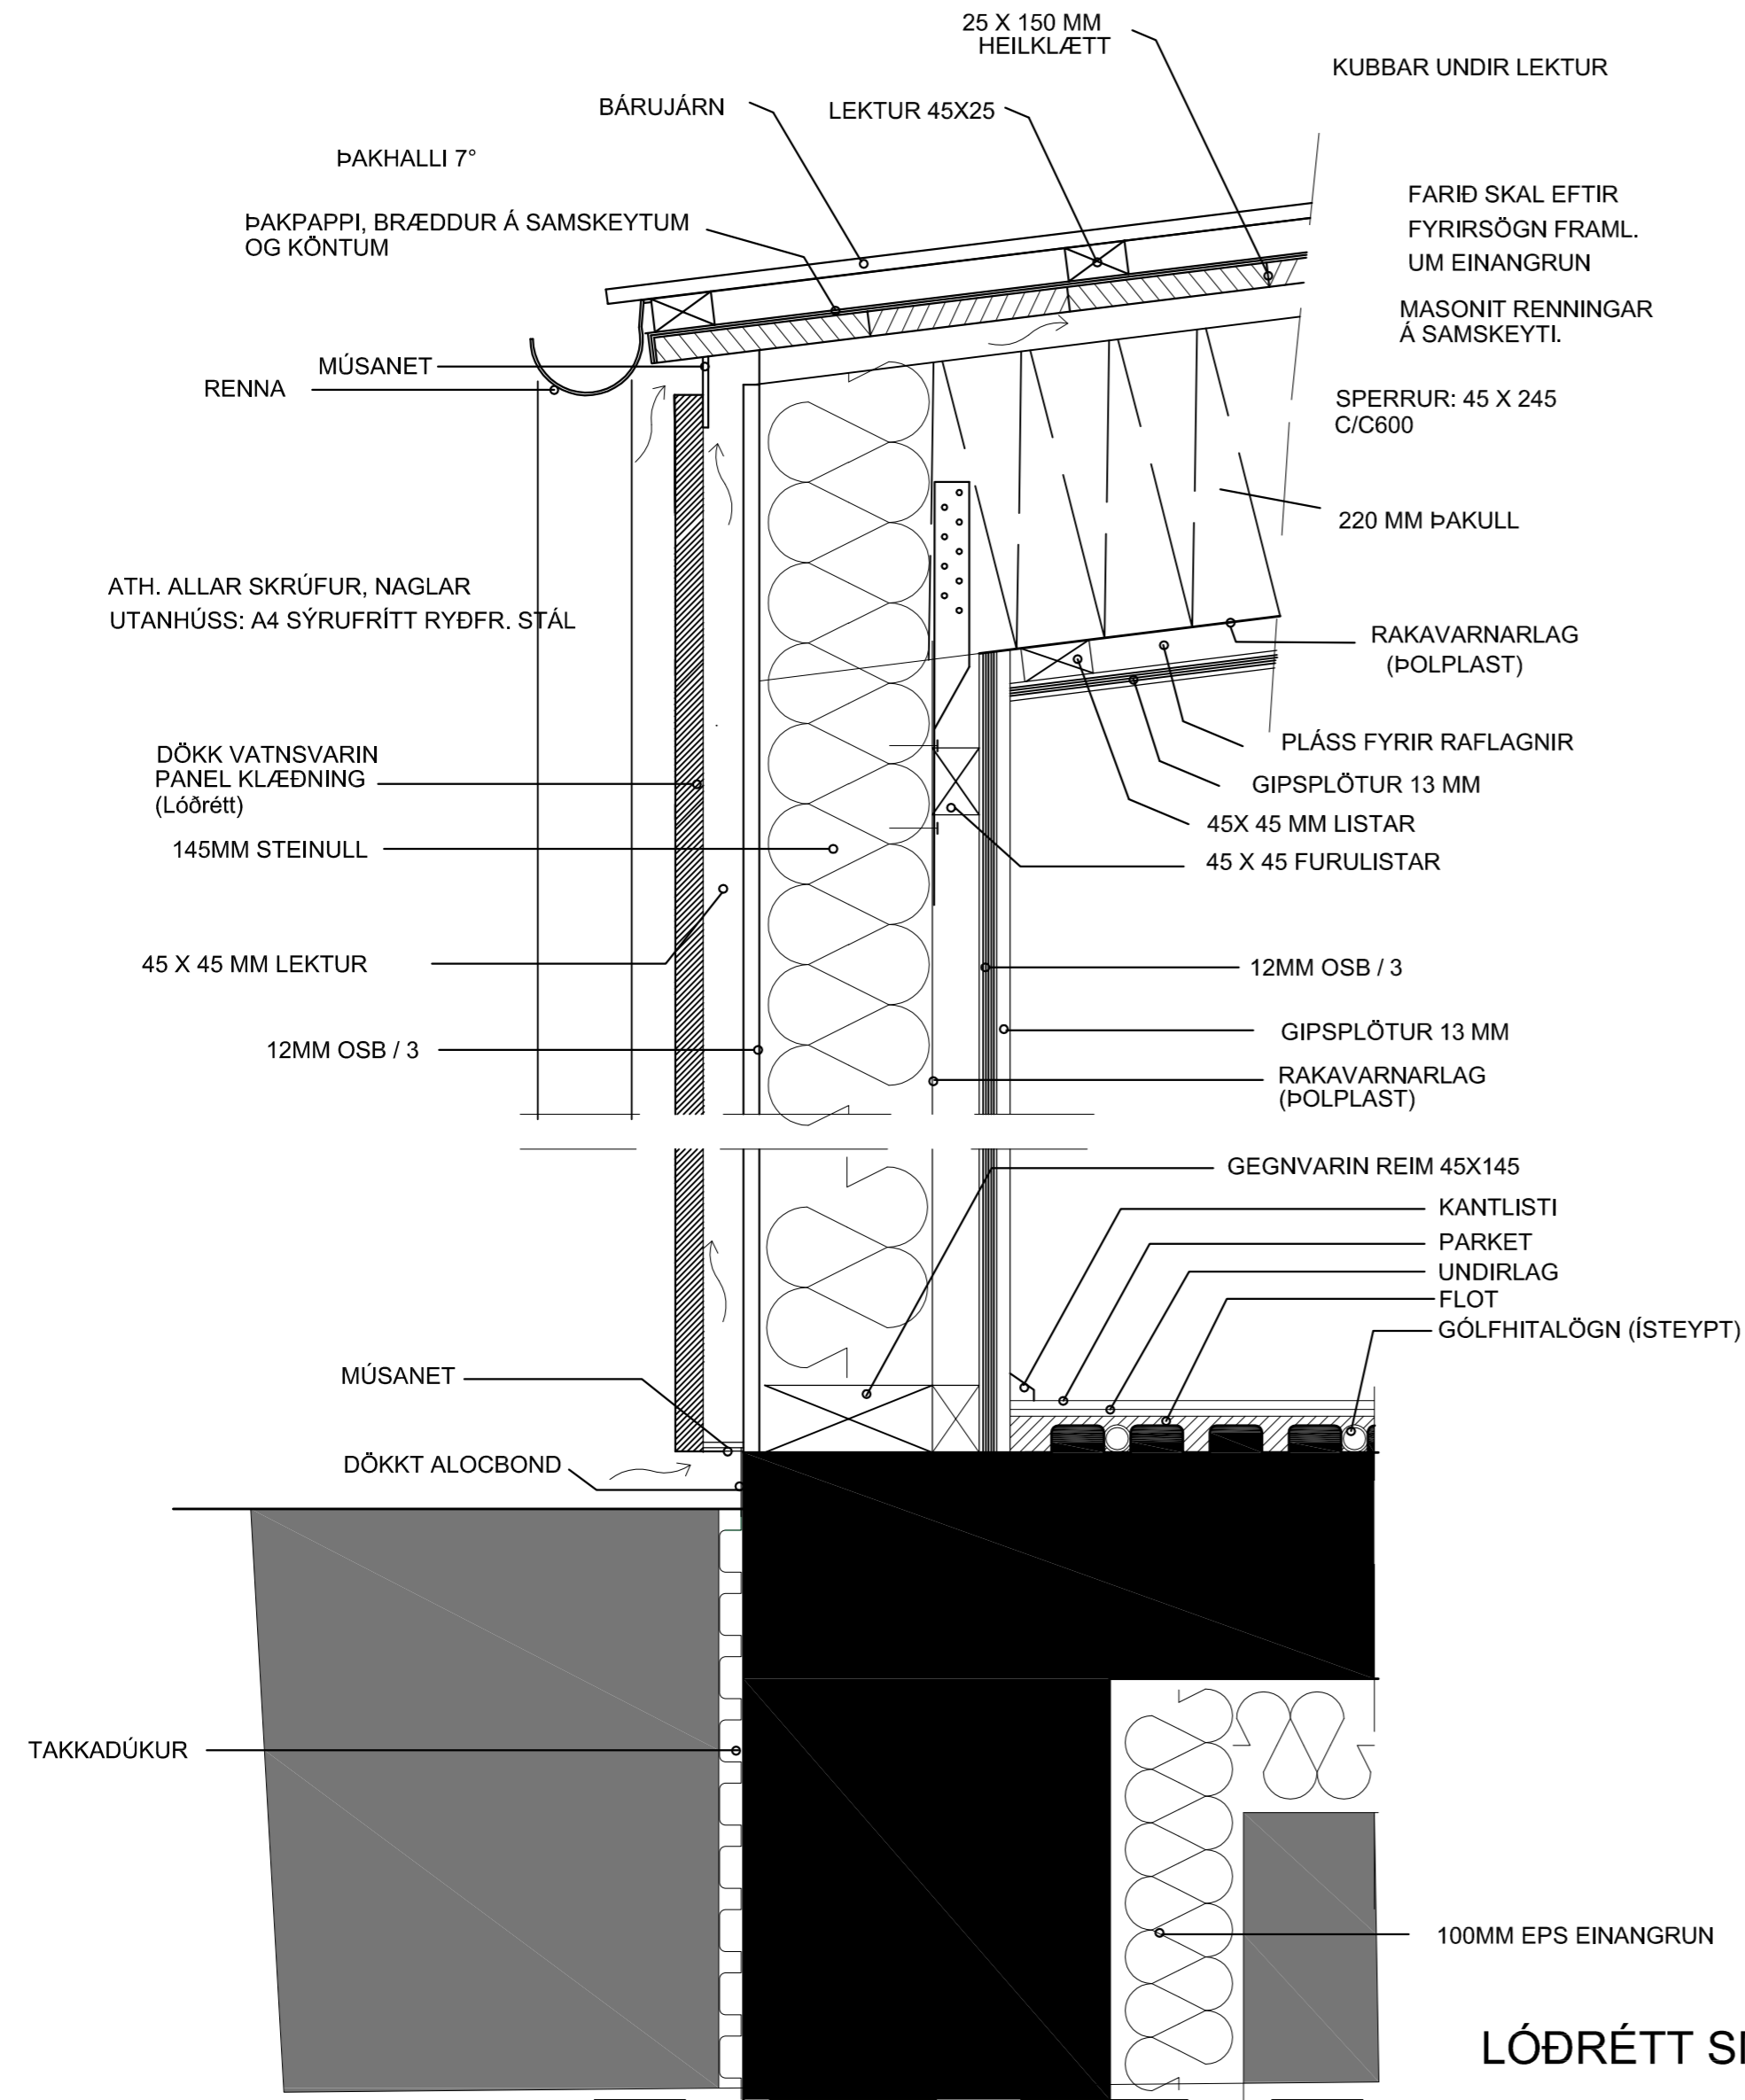

VERKEFNI: **ÁLFABYGGÐ 19
GRÍMSNESI**

TEIKNING: **SNÍÐ - VINNUTEIKNING**

DAGS/TEIKNAD: 10.3.2023 / KB BREYTING:

MÆLIKV:
1:50

VERK NR:
560

TEIKN NR:
B202

ÁLFABYGGÐ 19, GRÍMSNESI

LÓÐRÉTT SNIÐ Í
ÚTVEGG, ÞAK OG SÖKKUL