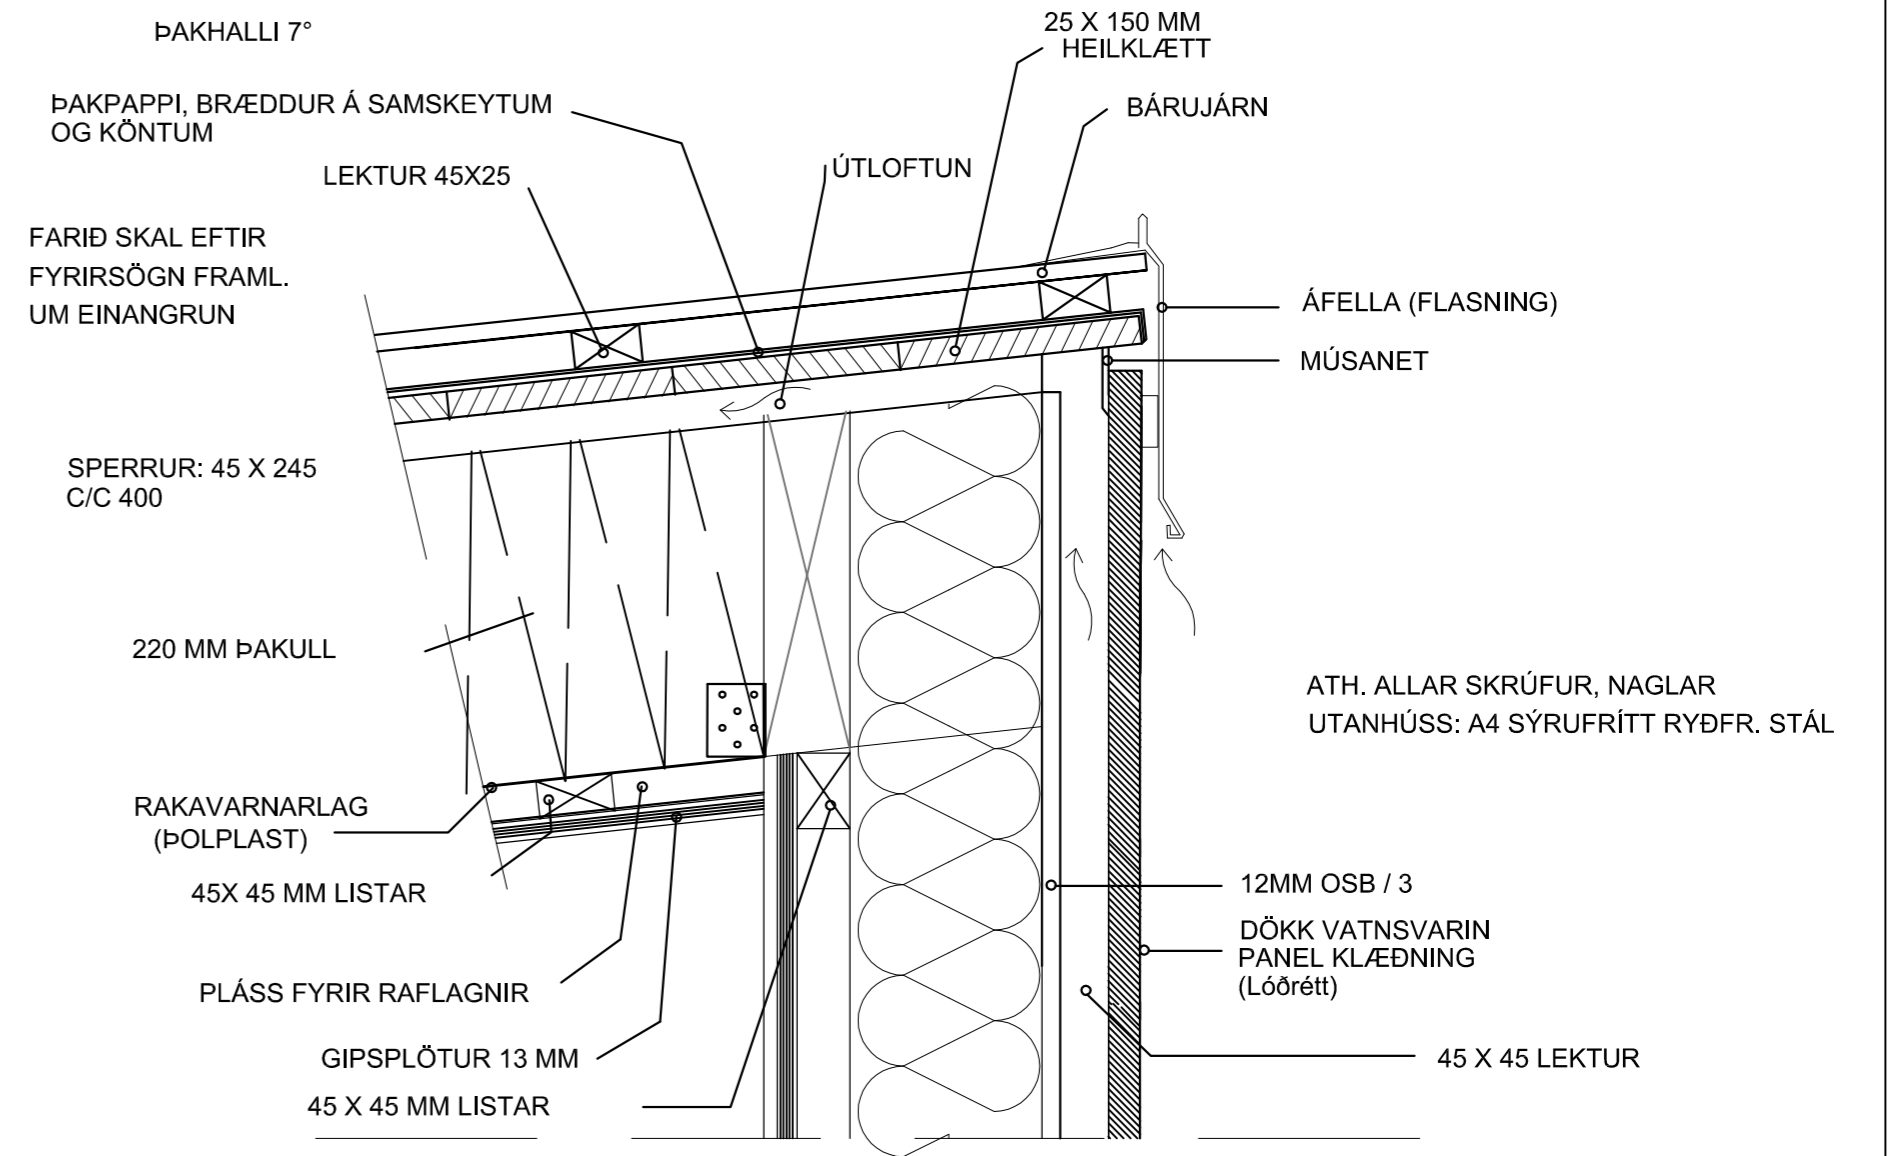

LÓÐRÉTT SNIÐ Í
ÚTVEGG OG ÞAK

D02
B203

Breyting: Dags: Lýsing:		
ARKITEKTASTOFAN AUSTURVÖLLUR		
FLÚÐASEL 66, 109 REYKJAVÍK Sími: 698-6930		
KRISTJÁN BJARNASON BYGG.FR. BFI s: 698-6930 Kt: 120369-5479	Kristjanarc@gmail.com arkaust@mmedia.is	
VERKEFNI:	ÁLFABYGGÐ 19 GRÍMSNESI	
TEIKNING:	DEILI D01 OG D02 MHL 01 OG MHL 02	
DAGS/TEIKNAD:	10.3.2023 / KB	BREYTING:
SIGN:		
MÆLIKV: 1:5	VERK NR: 560	TEIKN NR: B203