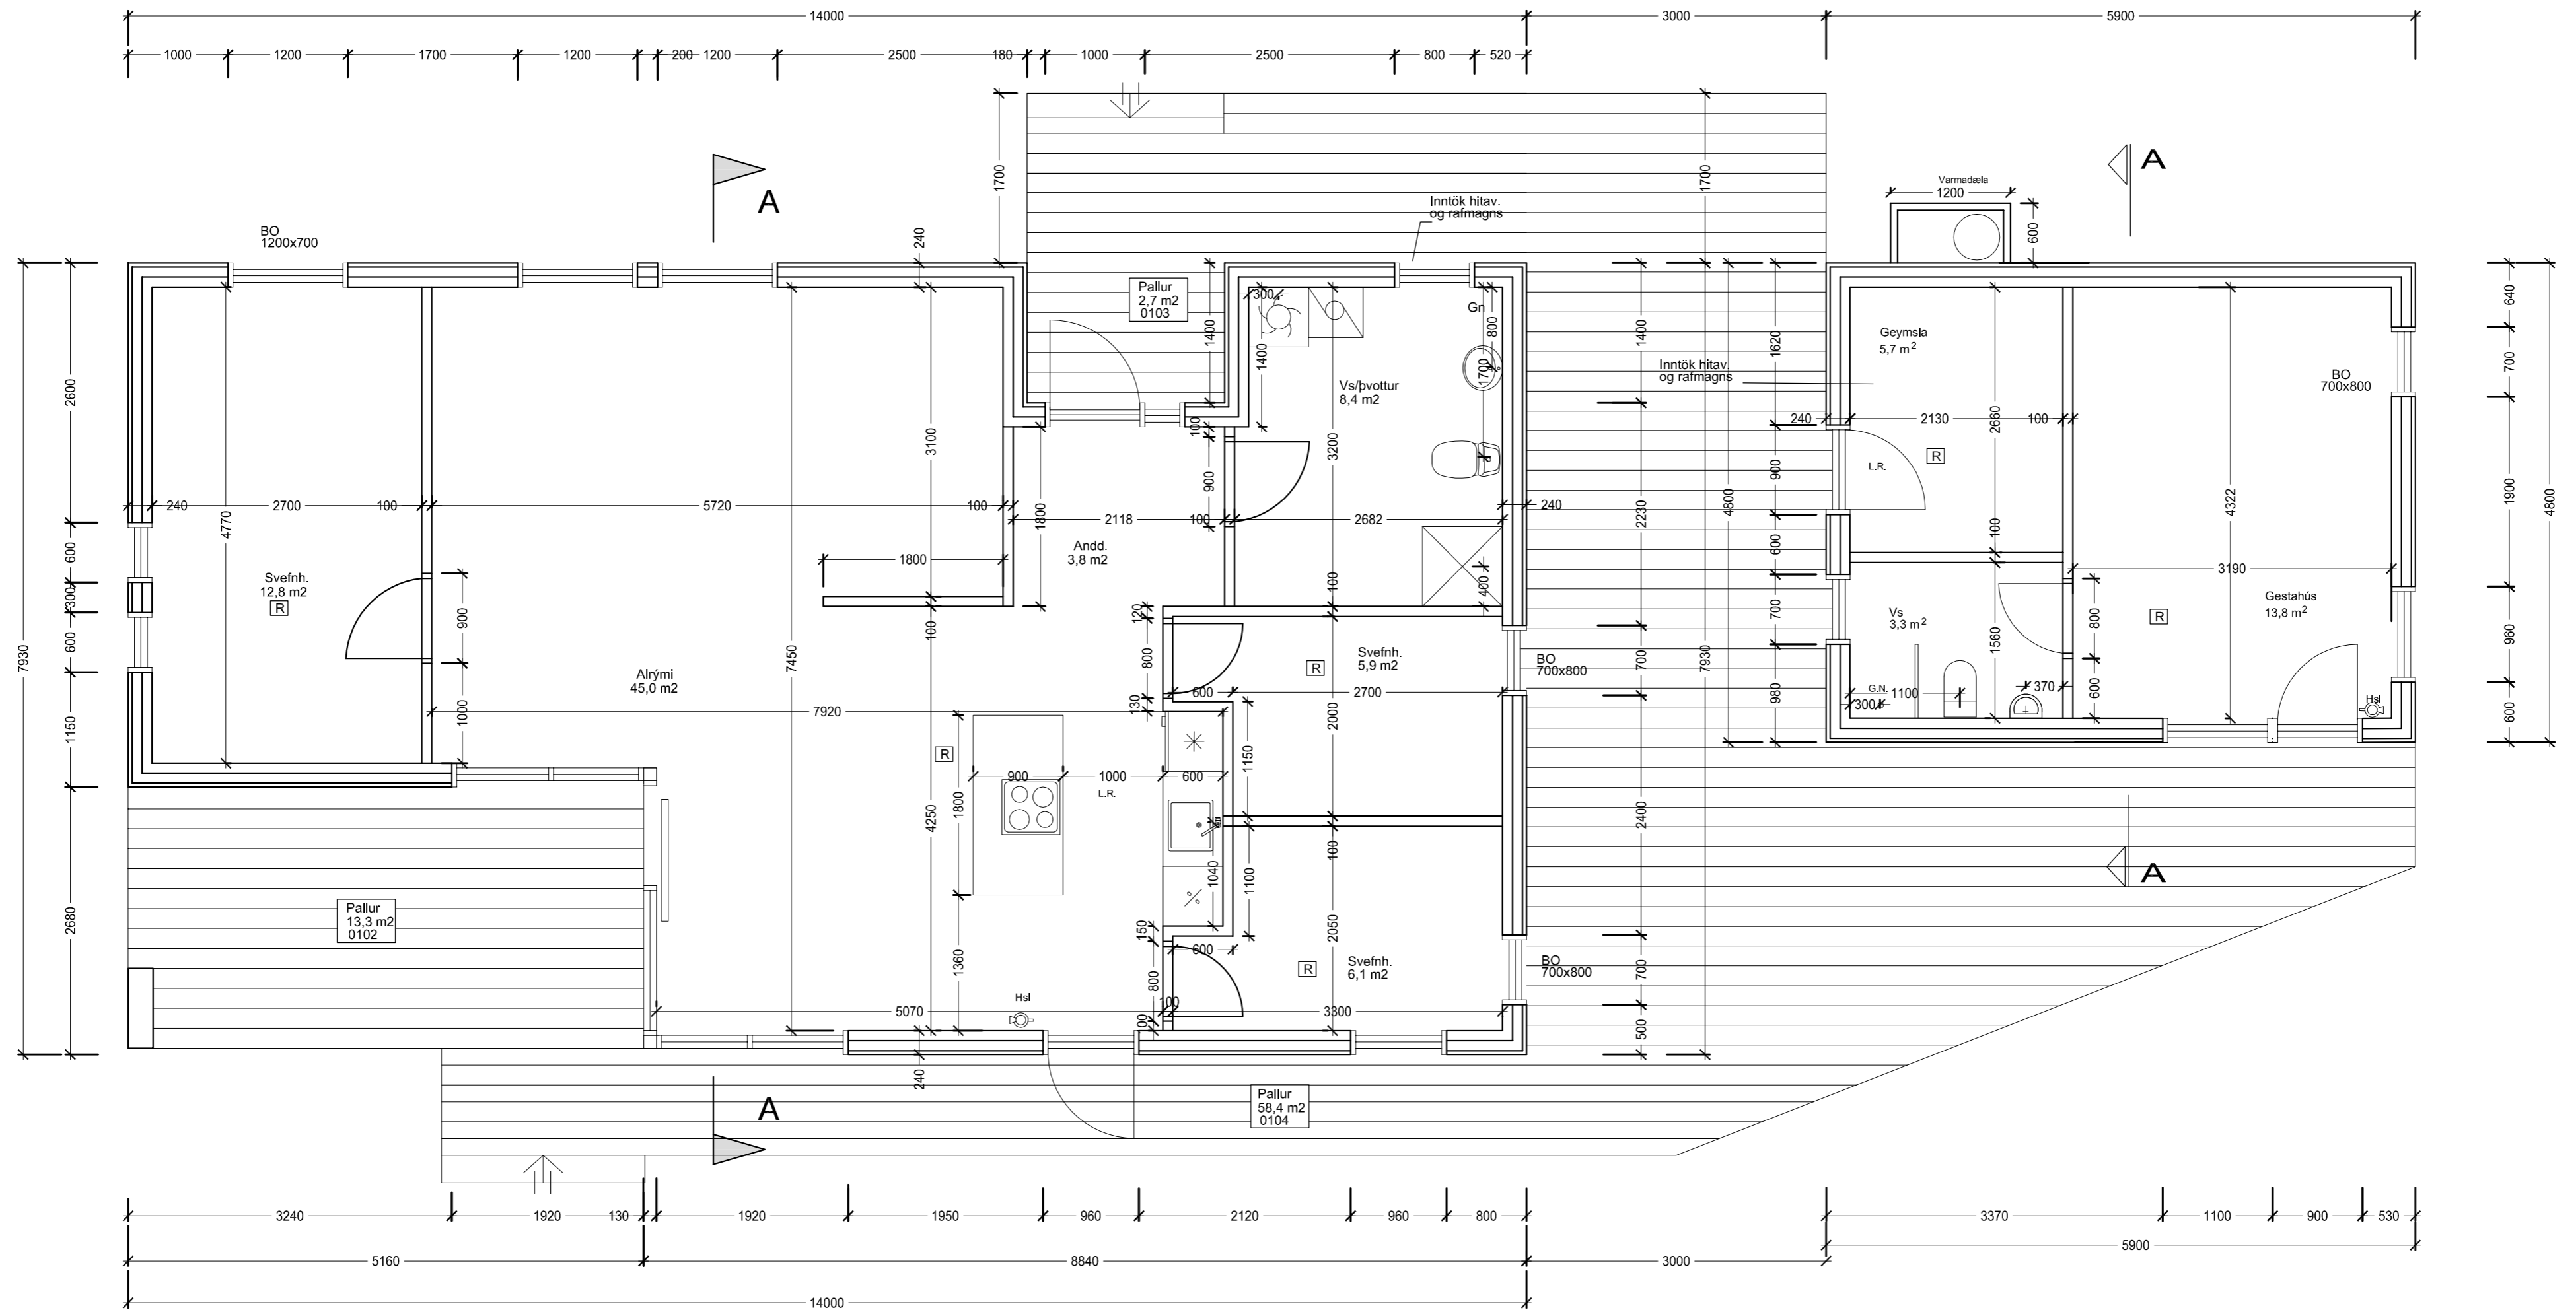

ÁLFABYGGÐ 19, GRÍMSNESI

Breyting: Dags: Lýsing:		
ARKITEKTASTOFAN AUSTURVÖLLUR FLÚÐASEL 66, 109 REYKJAVÍK Sími: 698-6930		
KRISTJÁN BJARNASON BYGG.FR, BFI s: 698-6930 Kt: 120369-5479	Kristjanarc@gmail.com arkaust@mmedia.is	
VERKEFNI:	ÁLFABYGGÐ 19 GRÍMSNESI	
TEIKNING:	GRUNNMYND - VINNUTEIKNING	
DAGS/TEIKNAD:	10.3.2023 / KB	BREYTING:
SIGN:		
MÆLIKV:	VERK NR:	TEIKN NR:
1:50	560	B201