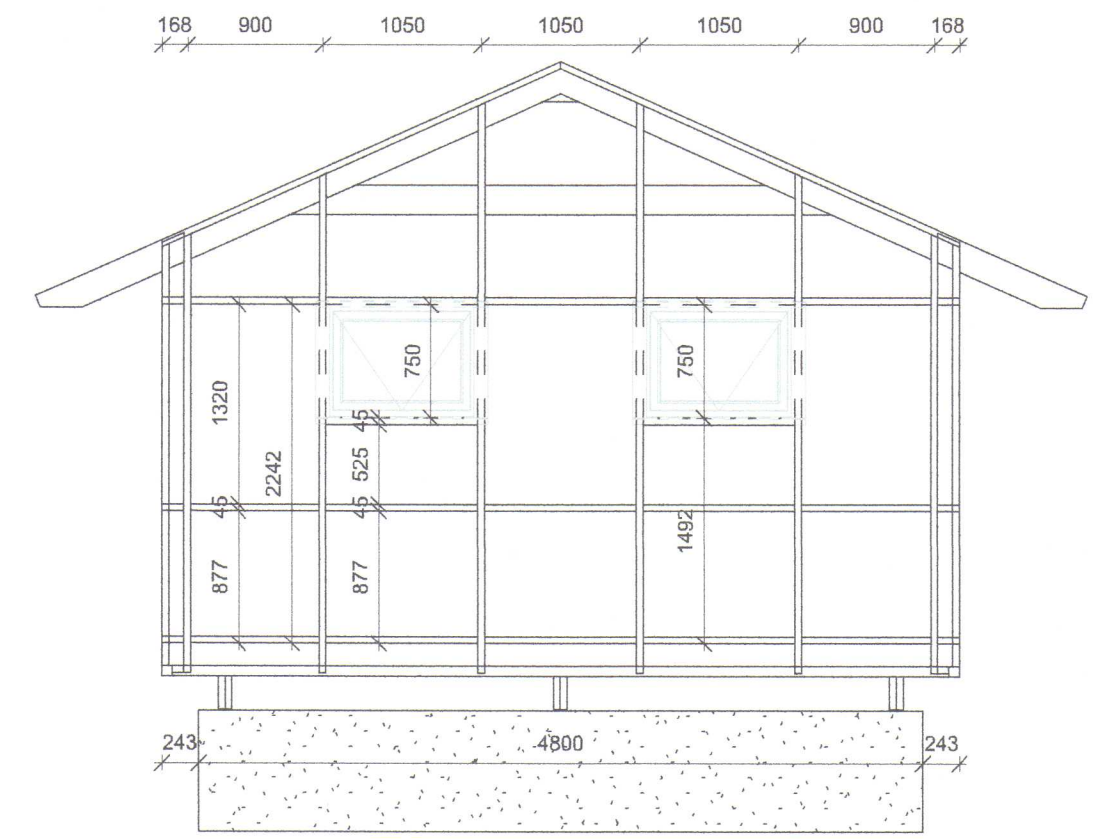

Gataband 2x25 simpson vnr. 27252 eða sambærilegt fest með 4 stk. 4,0 x 50 mm kambsaum í hvert sperrusett

**Pakvirki**  
1 : 50

**Norðurgafi**  
1 : 50

**Vesturgafi**  
1 : 50

20201035

Útg.	Dags.	Skýring	Br.af.
GM		Teiknistofa sf	Leynisbraut 33, 300 Akranesi Sími: 8976307 Kt: 450106-2830 gudlaugurm@gmail.com
Verkefni: <b>Íbúðarhús úr timbri</b>			
Heimilisfang: Þingás B3, Efri-Gróf, Flóahreppi			
Verktugund: Nýbygging			
Landeignanúmer: L224358		Staðgreinir: 8722-6-00013060	
<b>Sperruplan og norður og vesturgafi</b>			
Hannað af:	RÞS/GIM	Matshluti:	
Teiknað af:	GIM	Mælikvarði:	1 : 50
Yfirfarið af:	RÞS	Dagsetning:	25.05.2020
Hönnuður: Guðlaugur I. Mariásson byggingafræðingur BFT Kt: 160970-4729			
Burðarþroskahlönnuður: Runólfur Þ. Sigurðsson Kt: 090157-2489			
<b>20-105</b>	A		<b>203</b>
Verknúmer	Svæði	Áfangi	Ábyrgð
Númer	Útgáf		
HÖNNUÐUR ÁSKILUR SÉR ALLAN RÉTT Á TEIKNINGUM - FJÖLFDUN ER HÁÐ SKRIFLEGU SAMÞYKKI			