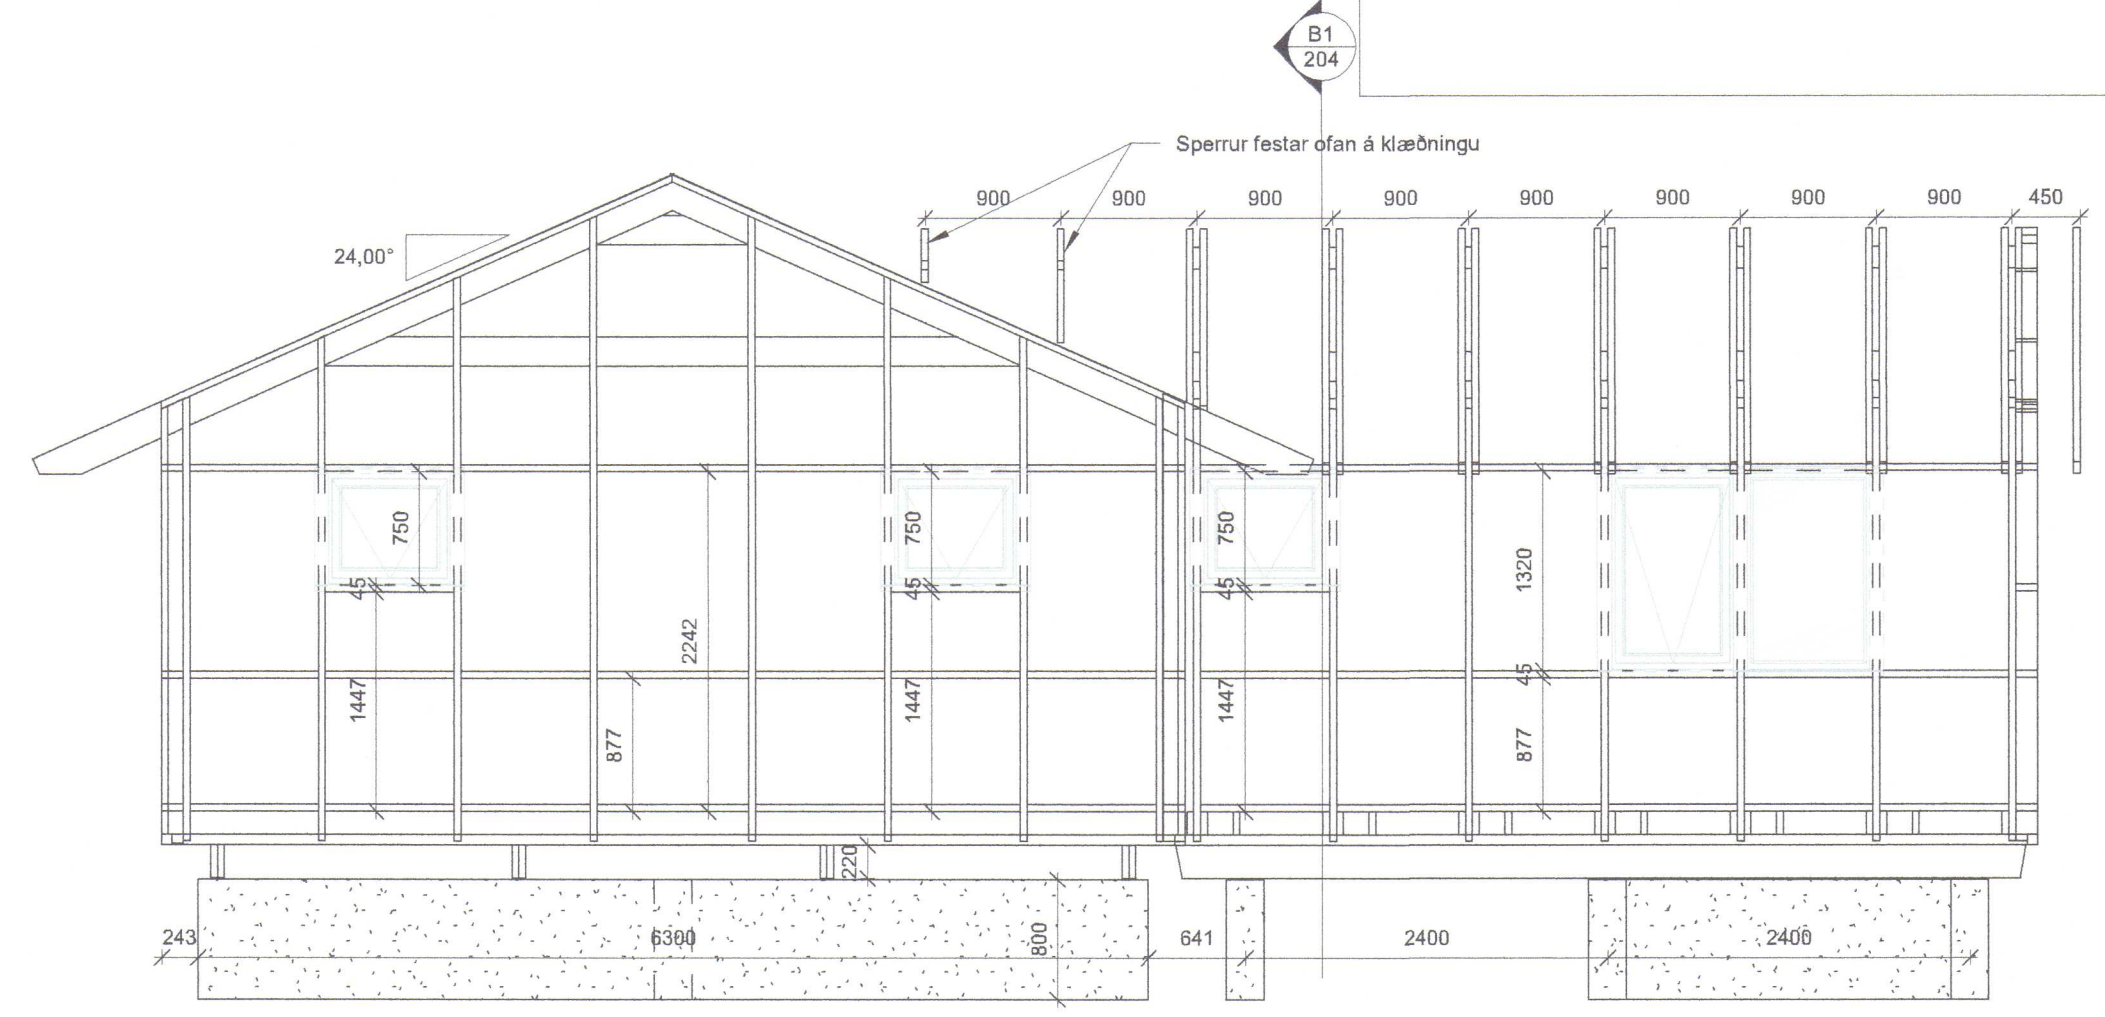

Gataband 2x25 simpson vnr. 27252 eða sambærilegt fest með 4 stk. 4,0 x 50 mm kambsaum í hvert sperrusett

**Pakvirki**  
1 : 50

**Norðurgafi**  
1 : 50

**Vesturgafi**  
1 : 50

20201035

Útg.	Dags.	Skýring	Br.af.
GM		Teiknistofa sf	Leynisbraut 33, 300 Akranesi Sími: 8976307 Kt: 450106-2830 gudlaugurm@gmail.com
Verkefni: <b>Íbúðarhús úr timbri</b>			
Heimilisfang: Þingás B3, Efri-Gróf, Flóahreppi			
Verktugund: Nýbygging			
Landeignanúmer: L224358		Staðgreinir: 8722-6-00013060	
<b>Sperruplan og norður og vesturgafi</b>			
Hannað af:	RÞS/GIM	Matshluti:	
Teiknað af:	GIM	Mælikvarði:	1 : 50
Yfirfarið af:	RÞS	Dagsetning:	25.05.2020
Hönnuður: Guðlaugur I. Mariásson byggingafræðingur BFT Kt: 160970-4729			
Burðarþroskahlönnuður: Runólfur Þ. Sigurðsson Kt: 090157-2489			
<b>20-105</b>	A		<b>203</b>
Verknúmer	Svæði	Áfangi	Ábyrgð
Númer	Útgáf		
HÖNNUÐUR ÁSKILUR SÉR ALLAN RÉTT Á TEIKNINGUM - FJÖLFDUN ER HÁÐ SKRIFLEGU SAMÞYKKI			