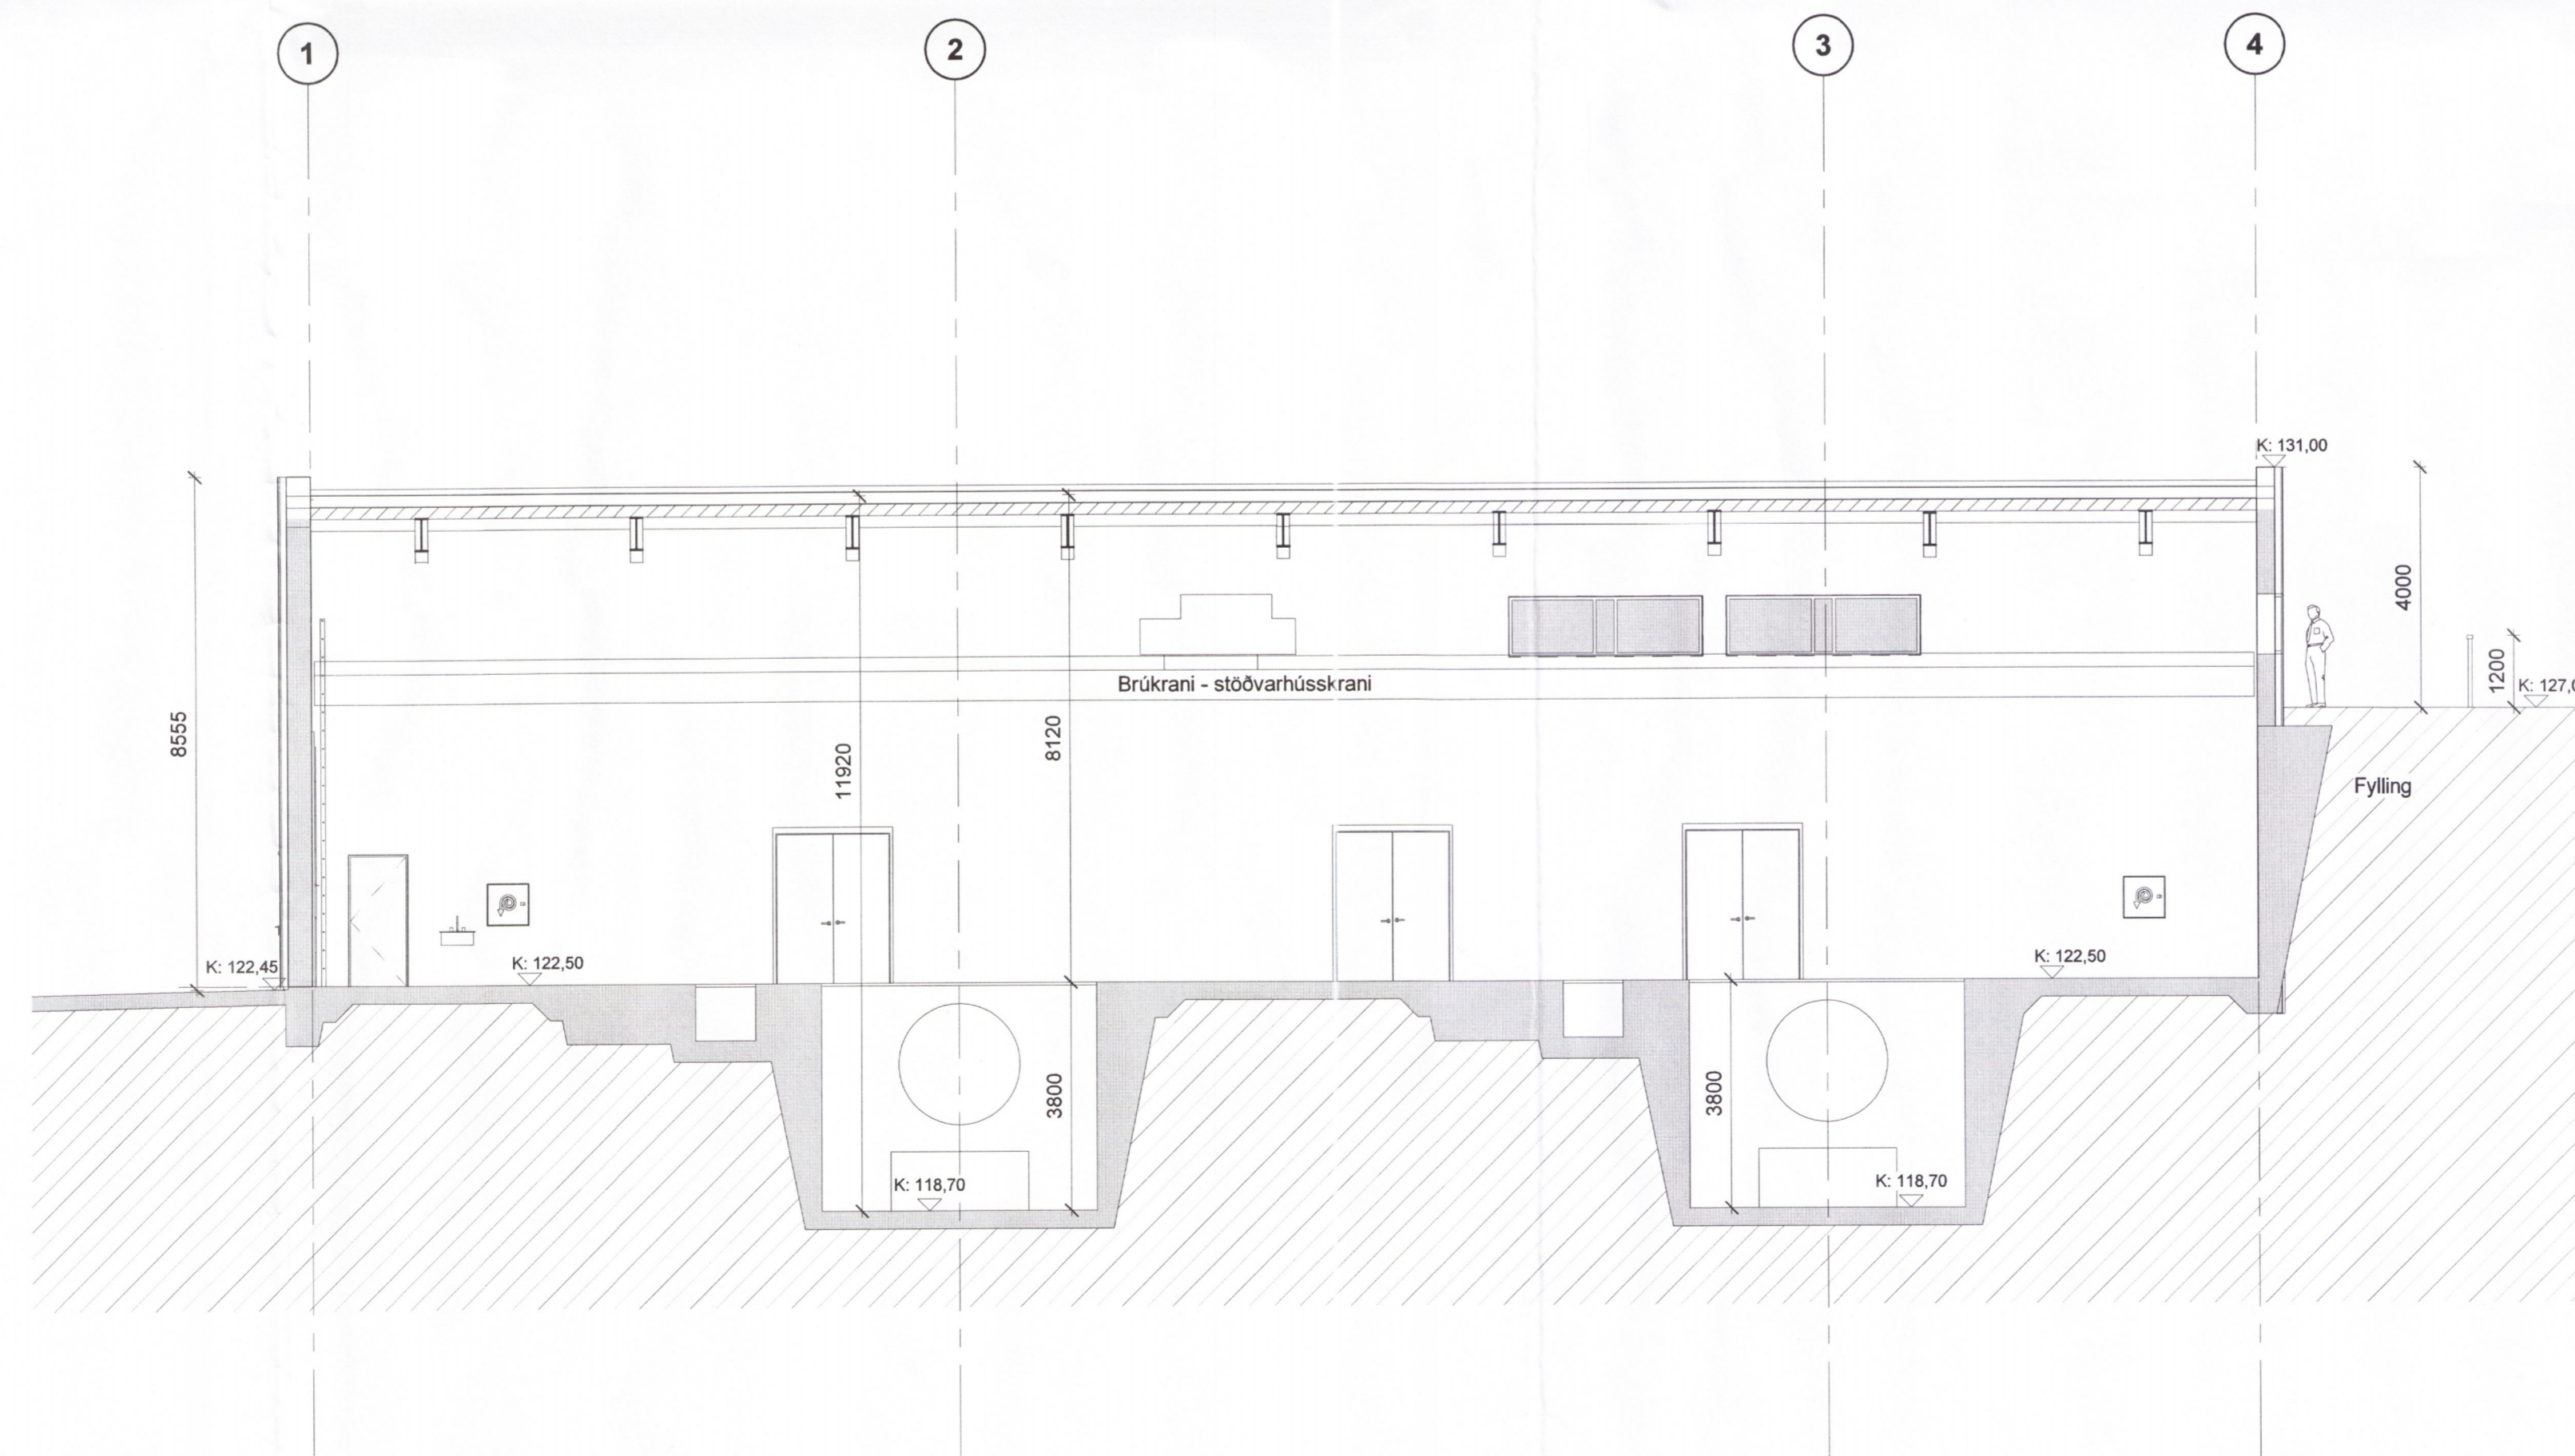

Snið B-B
1 : 100

B	28.11.2018	Mál bætt við í gryfum	RB
A	12.10.2018	Uppfærðar aðalleikningar	RB
Útg.	Dags.	Skýring	Br.af.

Brúarvirkjun
Bláskógabyggð

VERKKAUPI: HS Orka
KENNITALA: 680475-0169
STADGREINIR: -
LANDNÚMÉR: 226637

EFNI:
Skurðmyndir

MELIKVÆÐI: 1 : 100
FRUMSTÆÐ BLAÐS: A1
TEIKNÁÐ AF: RB
YFIRFÁRÐ: RÖB
DAGSETNING: 11.07.2018

VERKNÚMÉR: 1705
TEIKN. NR.: A-10.0-552
ÚTGÁFA: B

VA ARKITEKTAR
borgartún 6
105 reykjavík
sími: 530 6990
kt. 450400-3510
vaarkitektar@vaarkitektar.is
www.vaarkitektar.is

ÚTGEFANDI: Richard Ólafur Briem K.t. 210850-4499