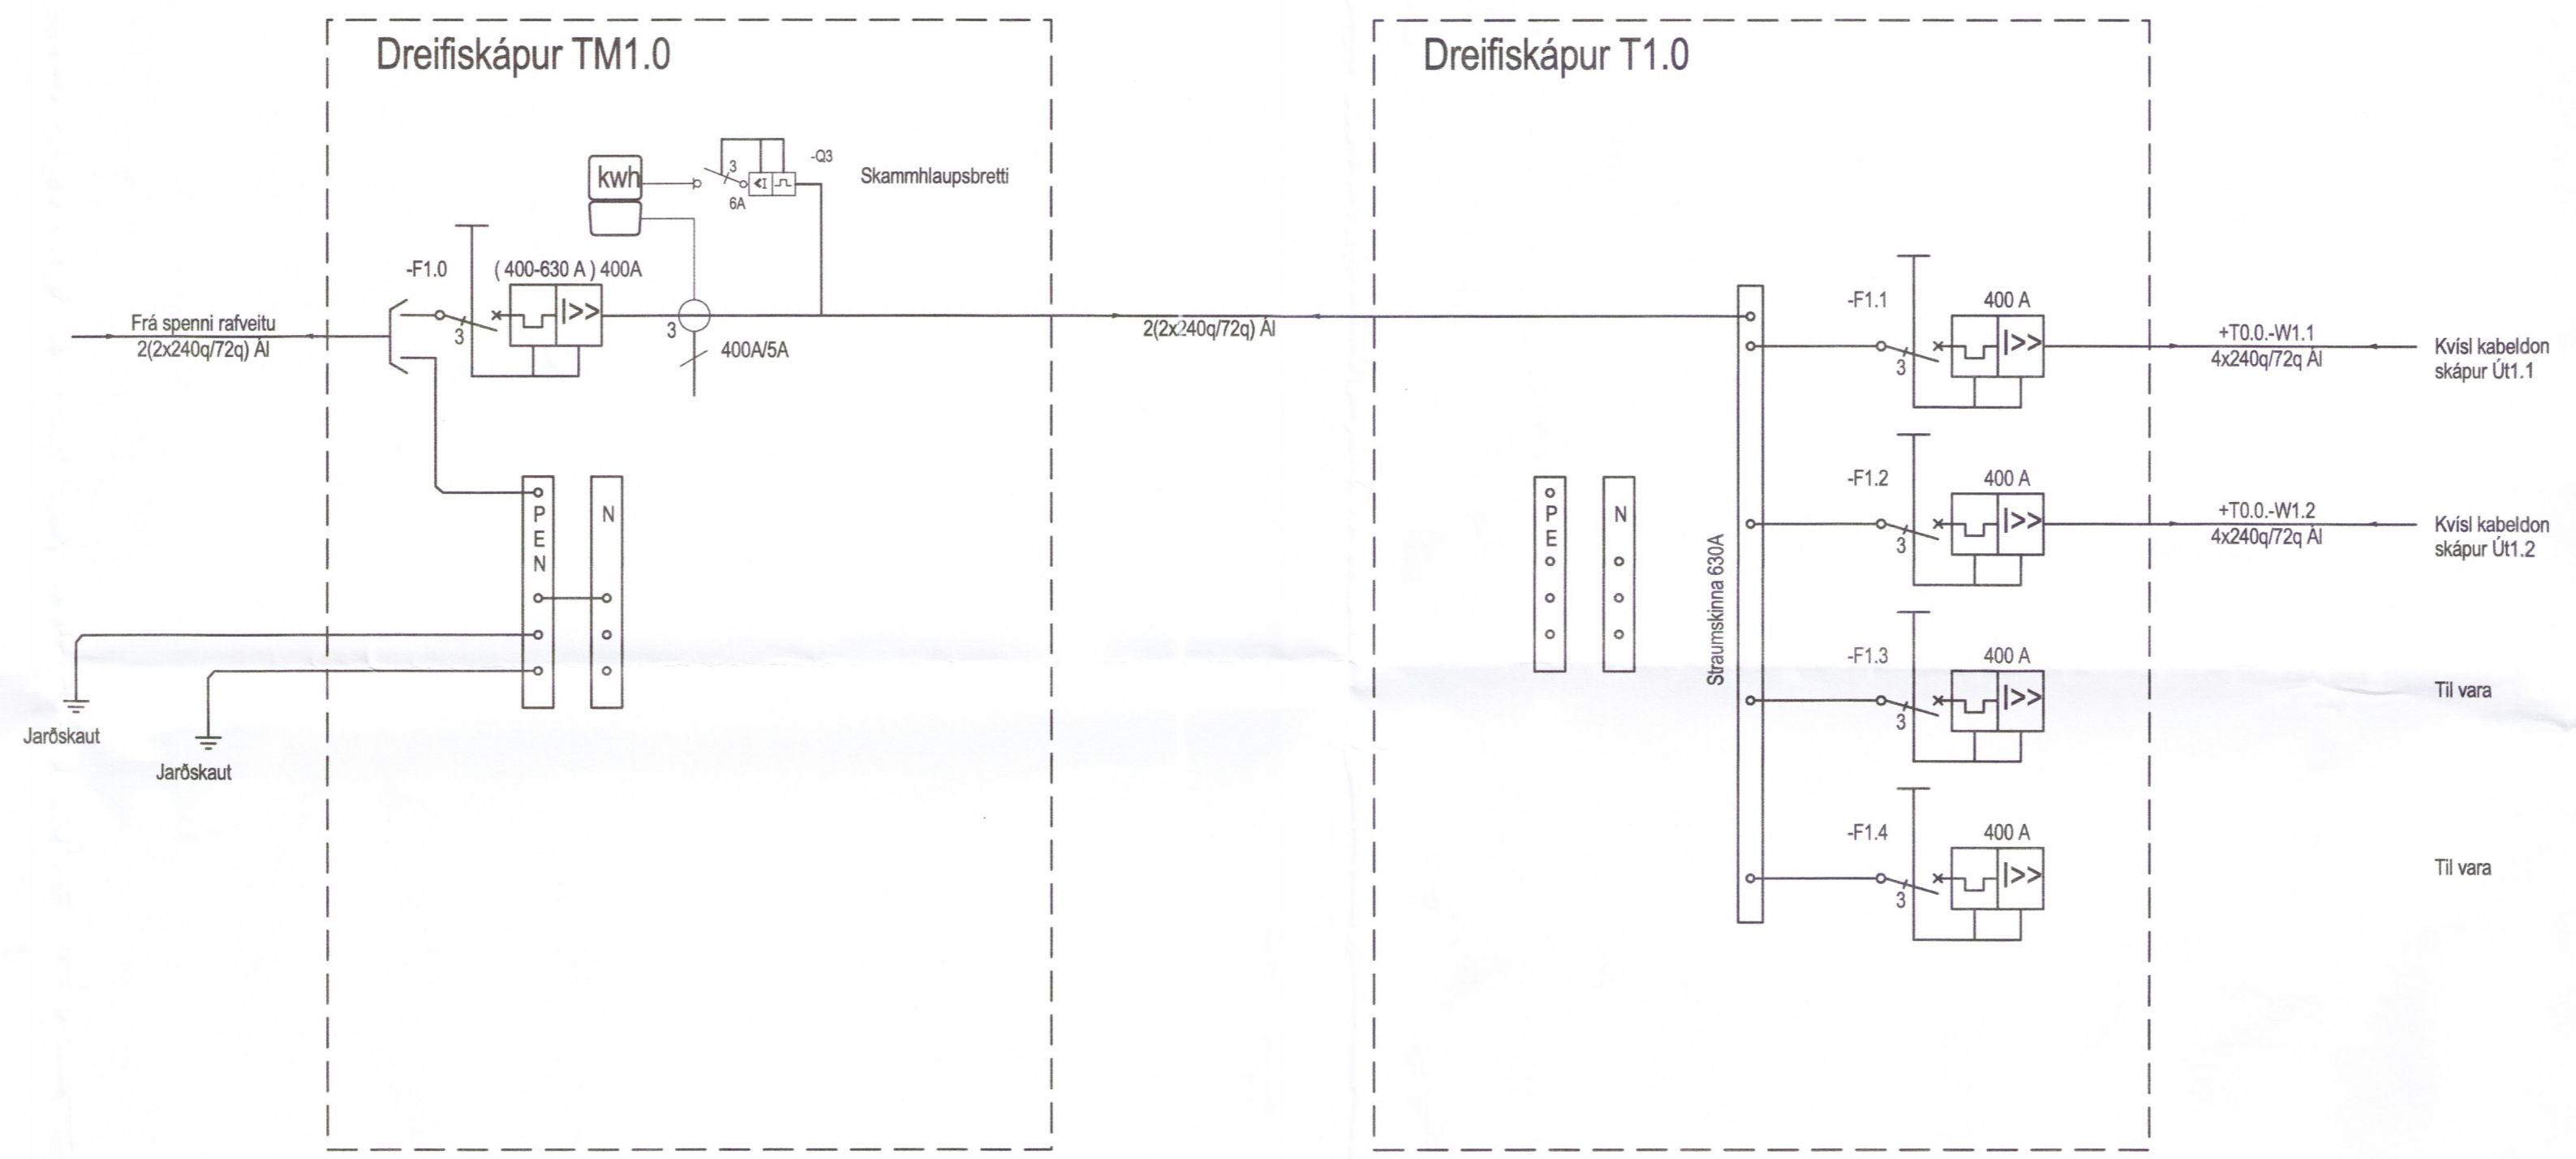

ADALHÖNNUBUR *David Eysteinn Ólsvason* 15044-5207

Útg.	Dags.	Skýring	Br.af.	Yfirf.
A	17.04.2018	Heimtaugasett	GES	IH

**Vinnubúðir Brúarvirkjun**  
 Lóð 4 Brú, 801 Selfoss  
 Landnúmer: 167070

Raflagnir  
 Einlínamynd  
 Töfur TM1.0 og T1.0