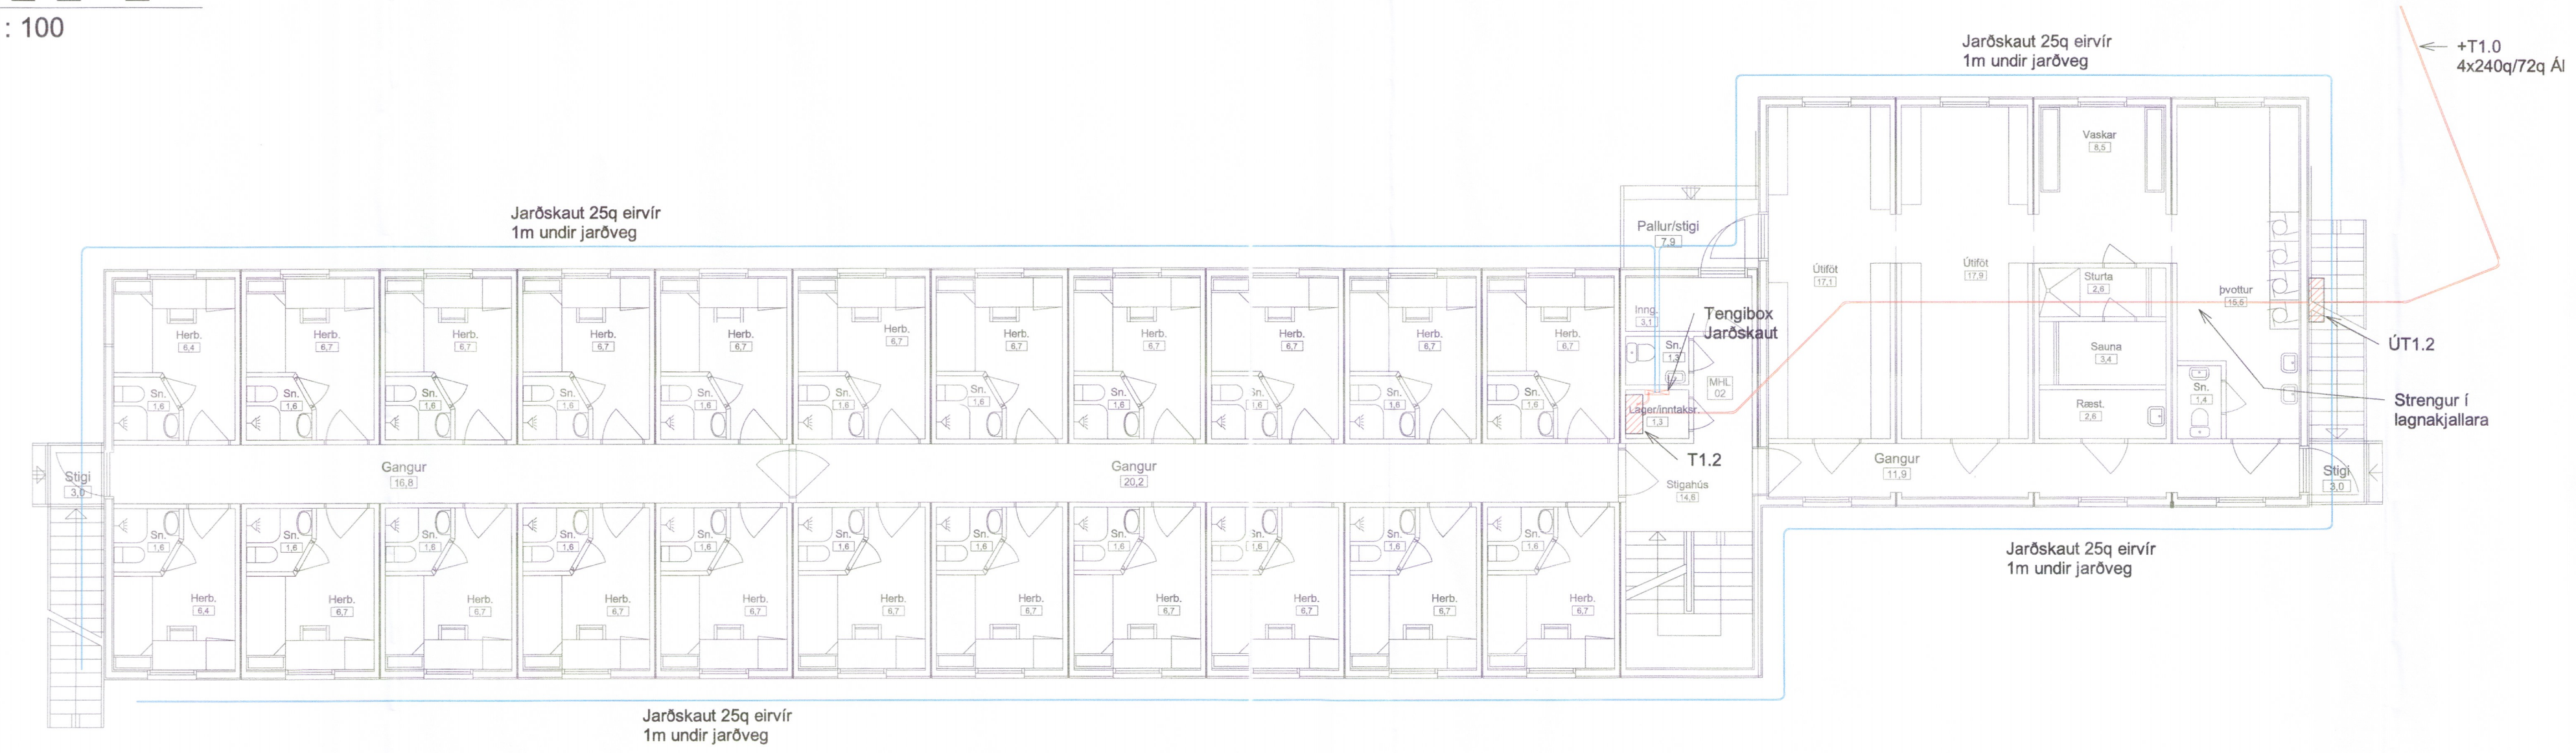

xx_3_13_03
1 : 100