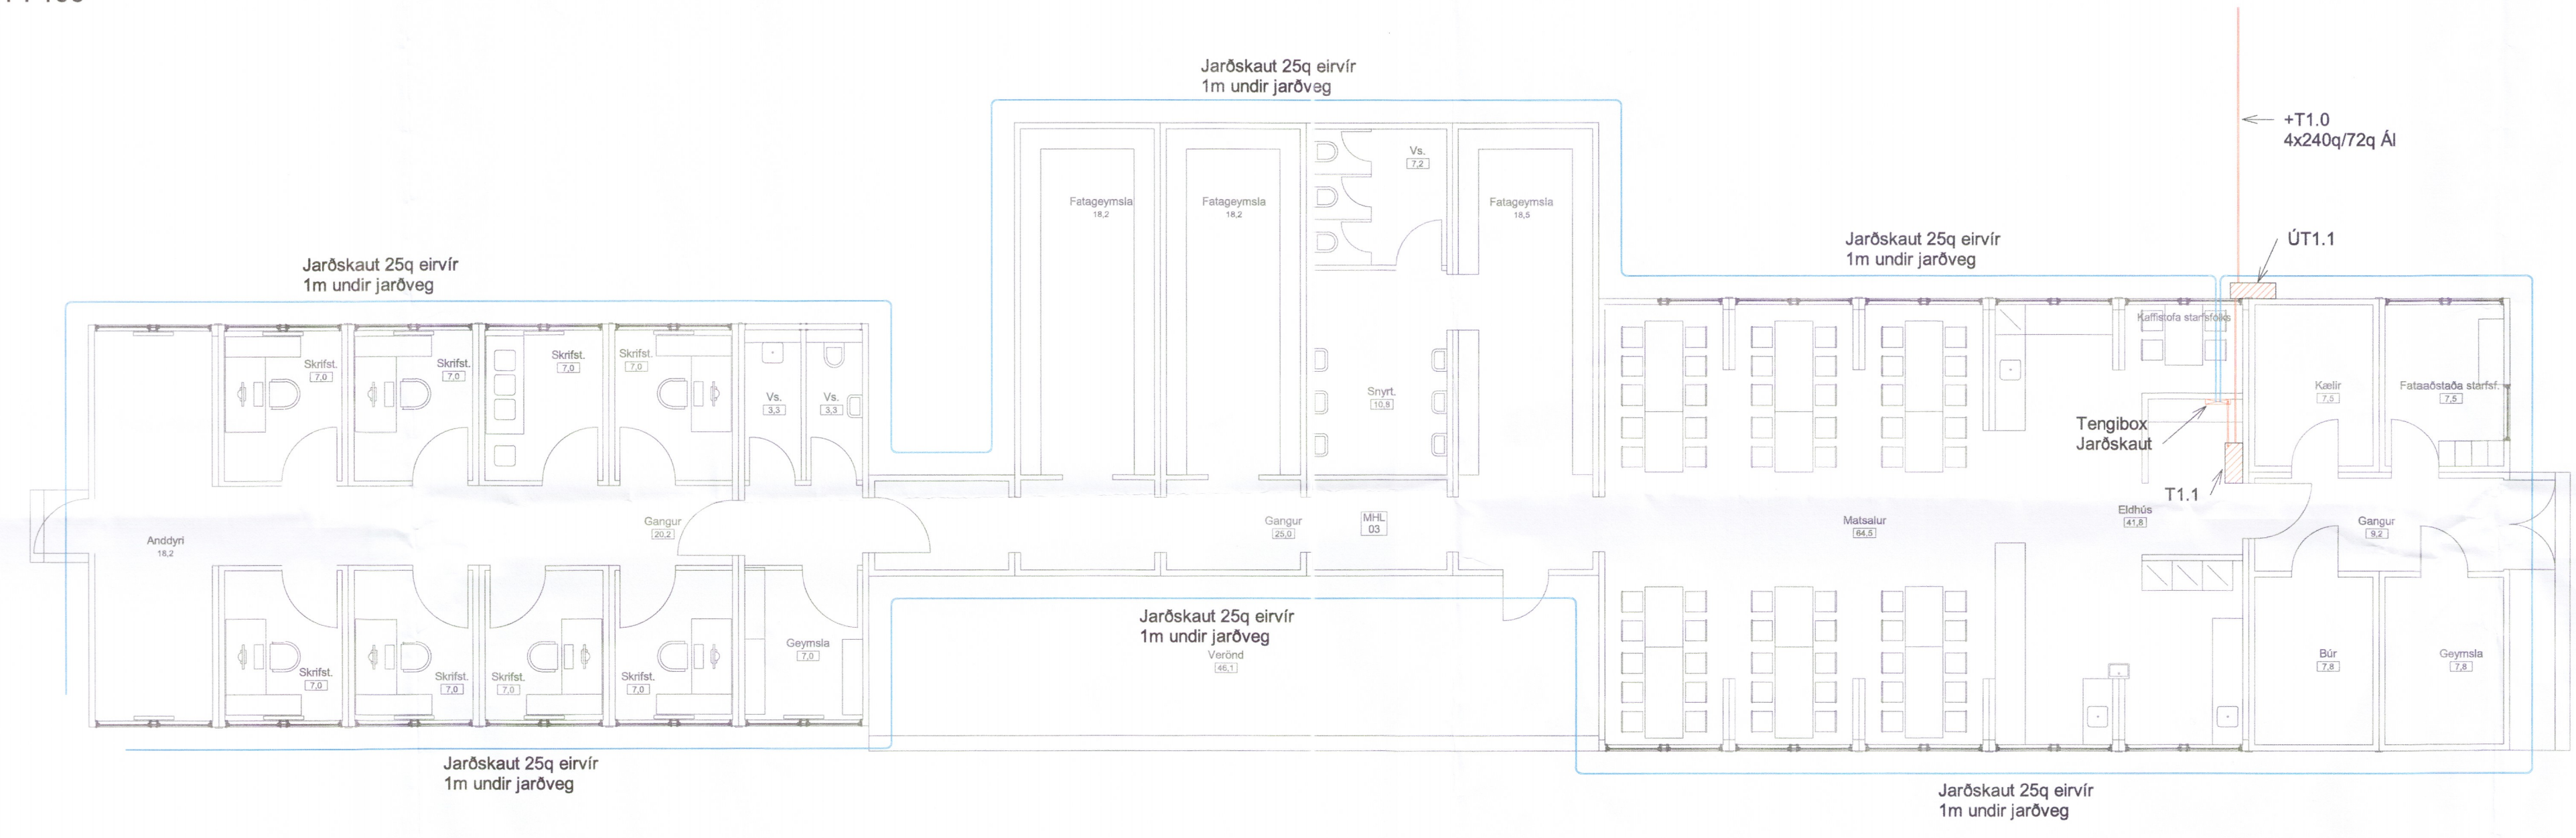

ADALHÖNNUNUR *Hanna Kr. Sigurðsdóttir 150704-5787*

Útg.	Dags.	Skýring	Br.af.	Yfirf.
A	17.04.2018	Heimtaugasett	GES	IH

**xx\_3\_13\_01**  
1 : 100

13\_Spennujöfnun, jarðbindingar, jarðskaut  
 Jarðskaut vir