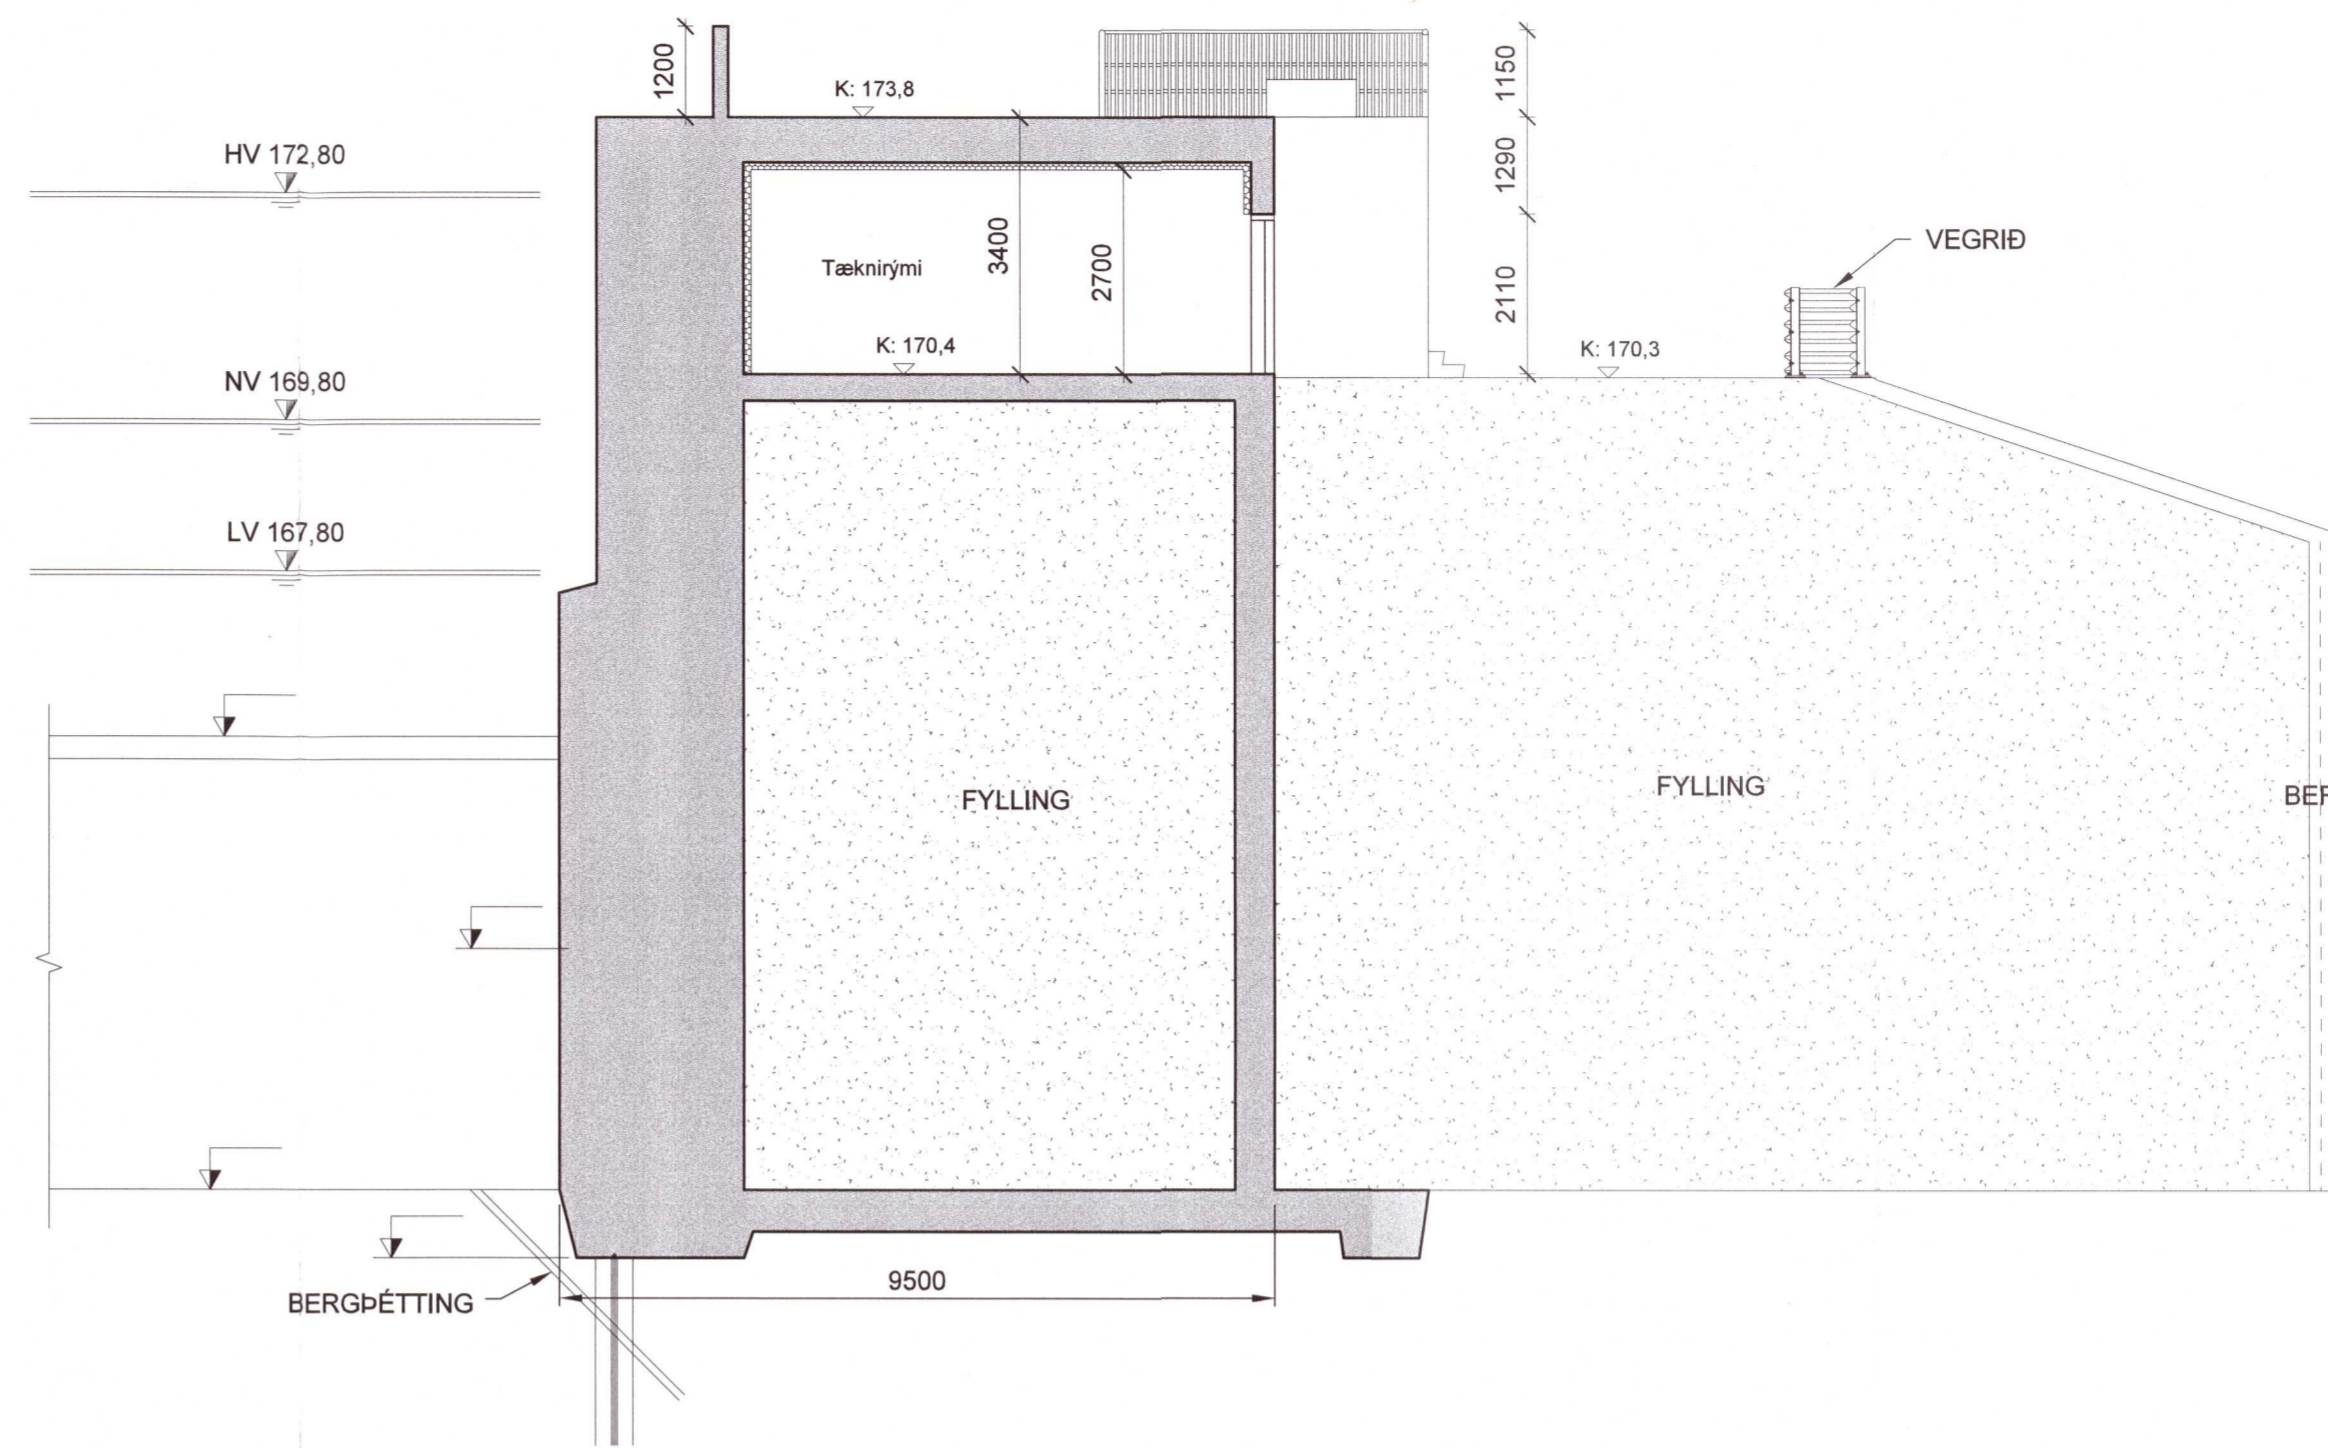

20201232

A	01.04.2020	Reyndartekning	RB
Útg.	Dags.	Skýring	Br.af:

Brúarvirkjun
Bláskógarbyggð
VERKKAUPI: HS Orka
KENNITALA: 680475-0169
STADGREINIR: -
LANDNÚMÉR: 226636

EFNI: Inntakshús grunnmynd, skurðmyndir, útlitsmyndir
1 : 100
MÆLIKVARDI: FRUMSTÆRÐ BLAÐS: A1
TEIKNAD AF: RB VERKNÚMÉR: 1705
YFIRFARID: RÖB TEIKN. NR.: A-10.0-07
DAGSETNING: 11.07.2018 ÚTGÁFA: A

VA ARKITEKTAR
borgartún 6
105 reykjavík
sími: 530 6990
kt. 450400-3510
vaarkitektar@vaarkitektar.is
www.vaarkitektar.is

ÚTGEFANDI: Richard Ólafur Briem K.t. 210850-4499

Uppgeitt: 12/05/17

Vísak: 14.2020.135603