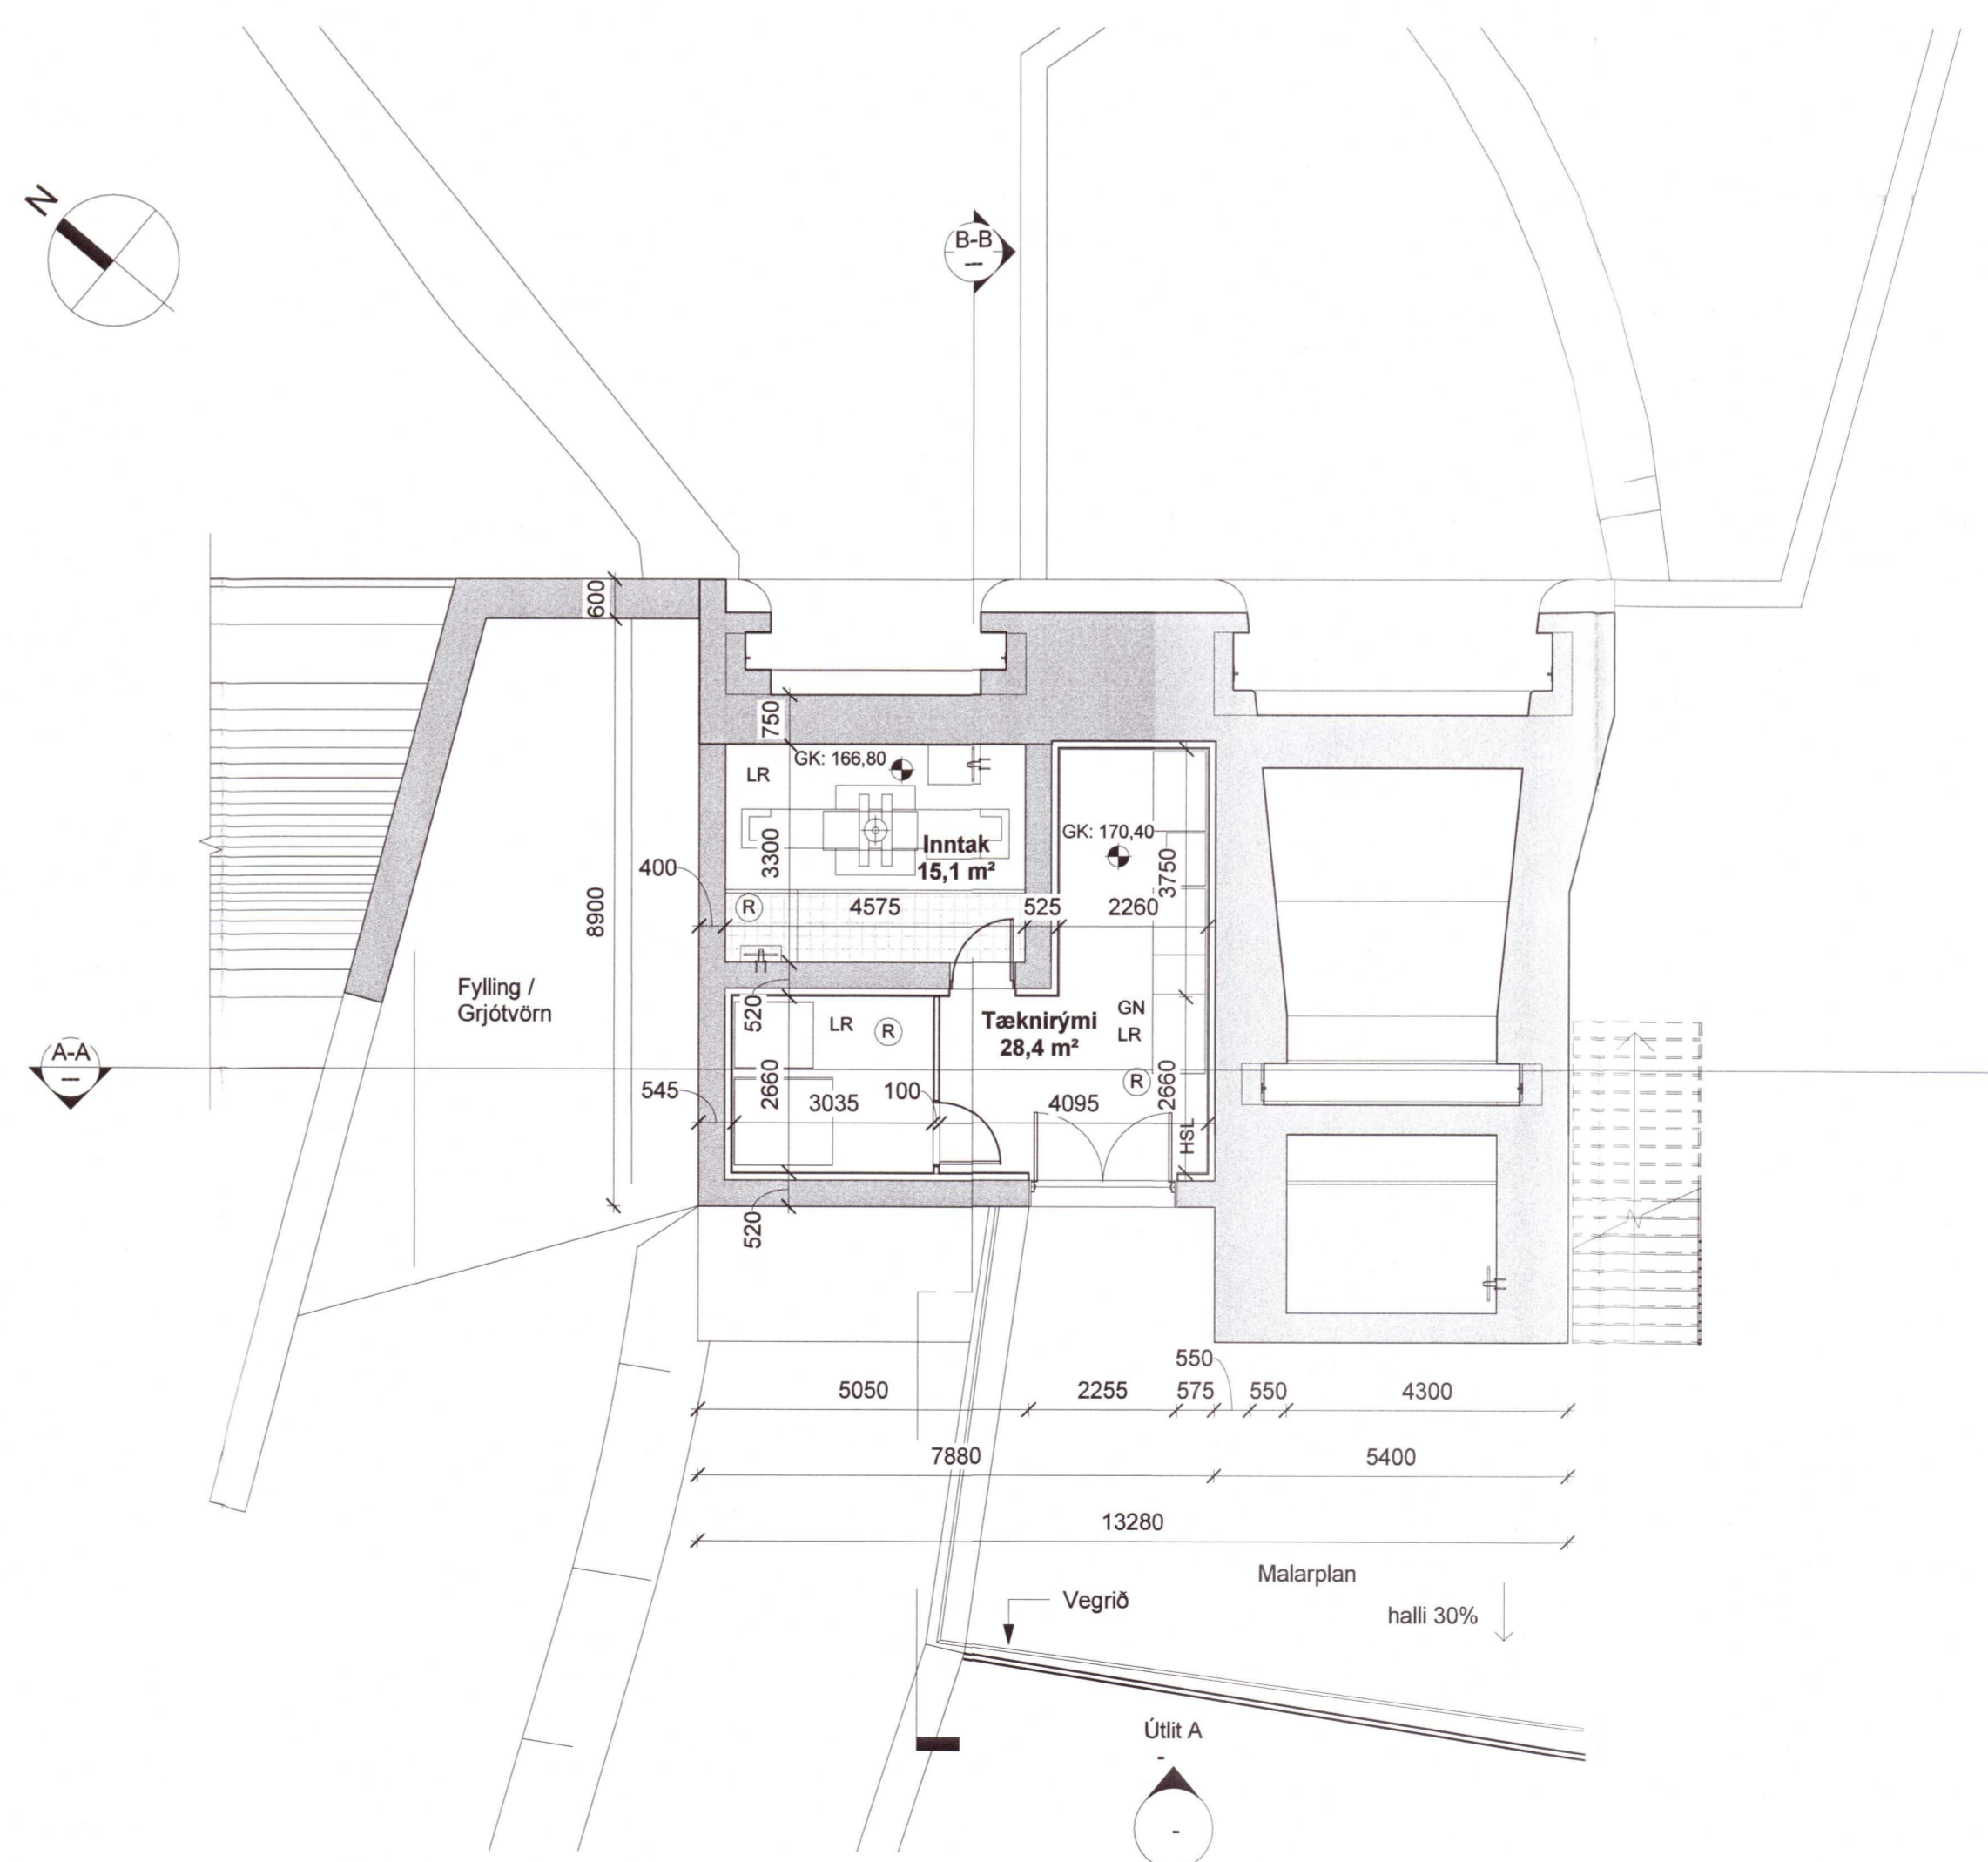

**Snið A-A**  
1 : 100

**Snið B-B**  
1 : 100

**Útlit A**  
1 : 100

20201232

A	01.04.2020	Reyndartekning	RB
Útg.	Dags.	Skýring	Br.af:

**Brúarvirkjun**  
 Bláskógarbyggð  
 VERKKAUPI: HS Orka  
 KENNITALA: 680475-0169  
 STADGREINIR: -  
 LANDNÚMÉR: 226636

EFNI: Inntakshús grunnmynd, skurðmyndir, útlitsmyndir  
 1 : 100  
 MÆLIKVARDI: FRUMSTÆRÐ BLAÐS: A1  
 TEIKNAD AF: RB VERKNÚMÉR: 1705  
 YFIRFARID: RÖB TEIKN. NR.: A-10.0-07  
 DAGSETNING: 11.07.2018 ÚTGÁFA: A

Vísak: 14.2020.135603