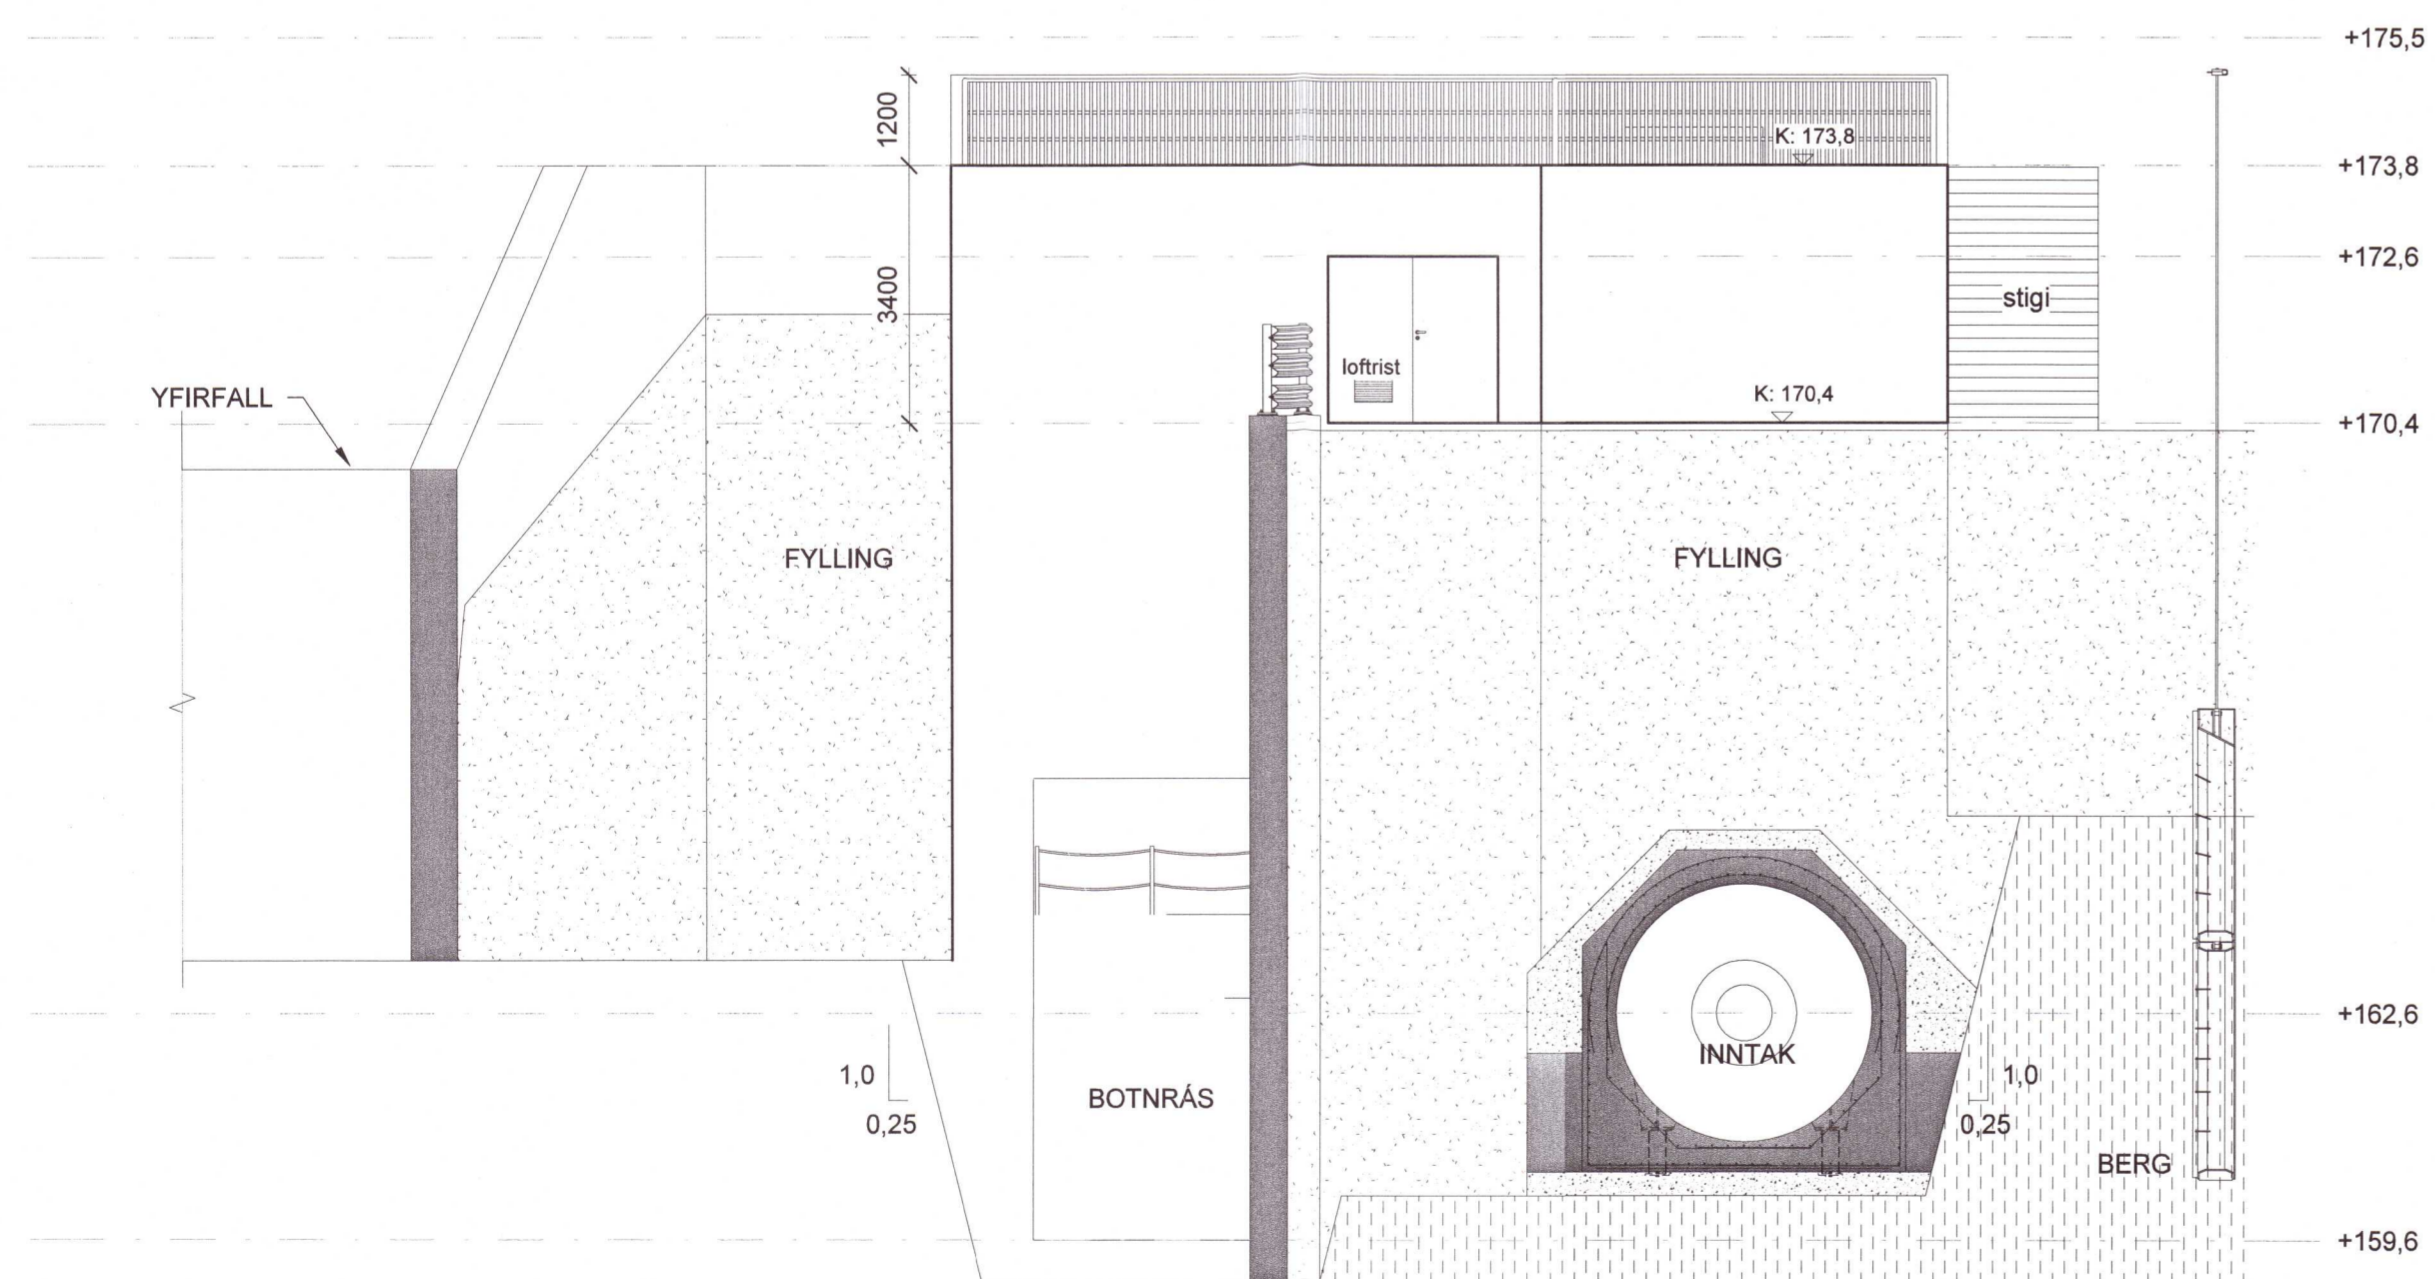

Útlit A
1 : 100