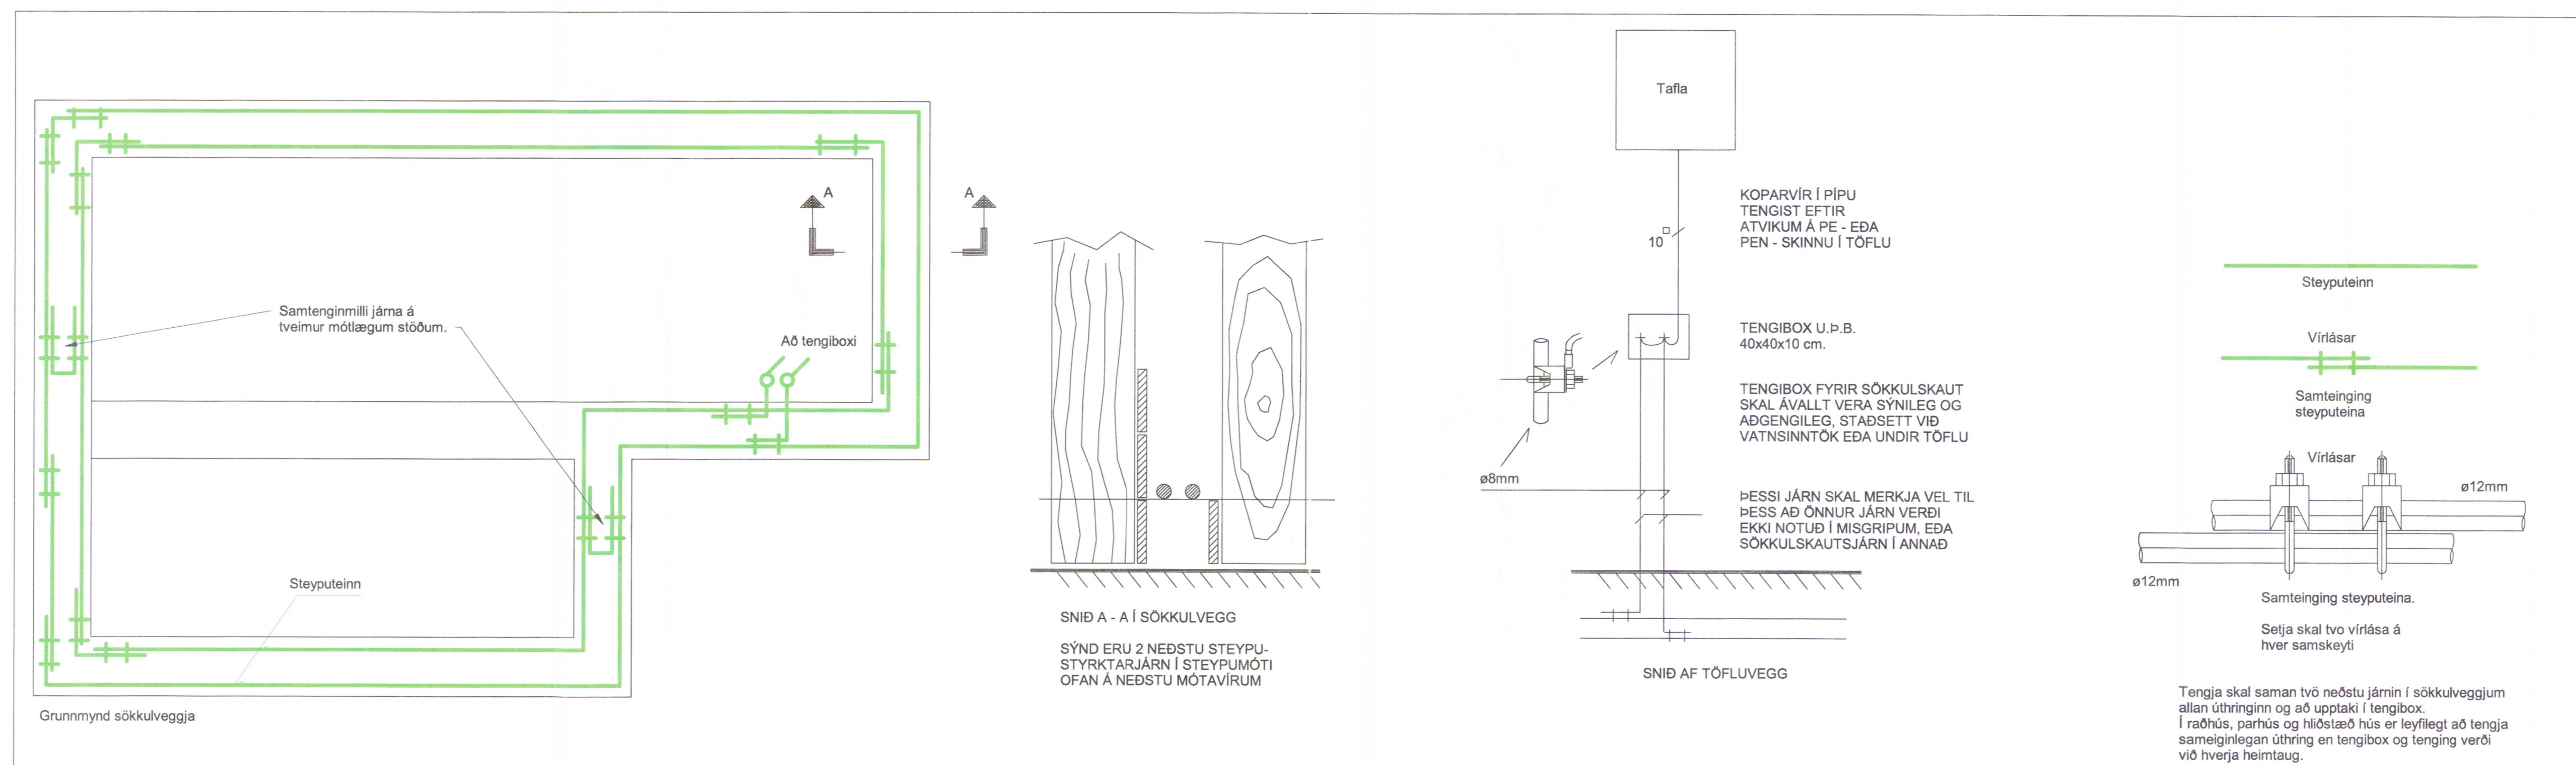

Snið af sökkli

xx_3_13_
1 : 100

Skýringarmynd sökkulskauts

SKÝRINGAMYNDIR AF SÖKKULSKAUTI
ERU EKKI Í MÆLIKVARÐA

1034-20

Seyruvinnsla
Flatholt 2, Hrunamannahreppi
845 Flúðir

Raflagnir
Spennujöfnun, jarðbindingar, jarðskaut
Grunnmynd

TEKNIÐUMÉR 2775-017
BLAÐSTÆRÐ A1
HANNAÐ: GES
TEKNAÐ: ÞKA

xx_3_13_01
DAGS: 16.12.2019
MÆLIKVARÐI: Sýndur á teikningu
ÚTGÁFA: A

Útgáfunúmer og dagsetning aðalprintarar:
Höfundur: Sigurður Grímsson kt:021155-3739
Höfundarstærð: 1034-20