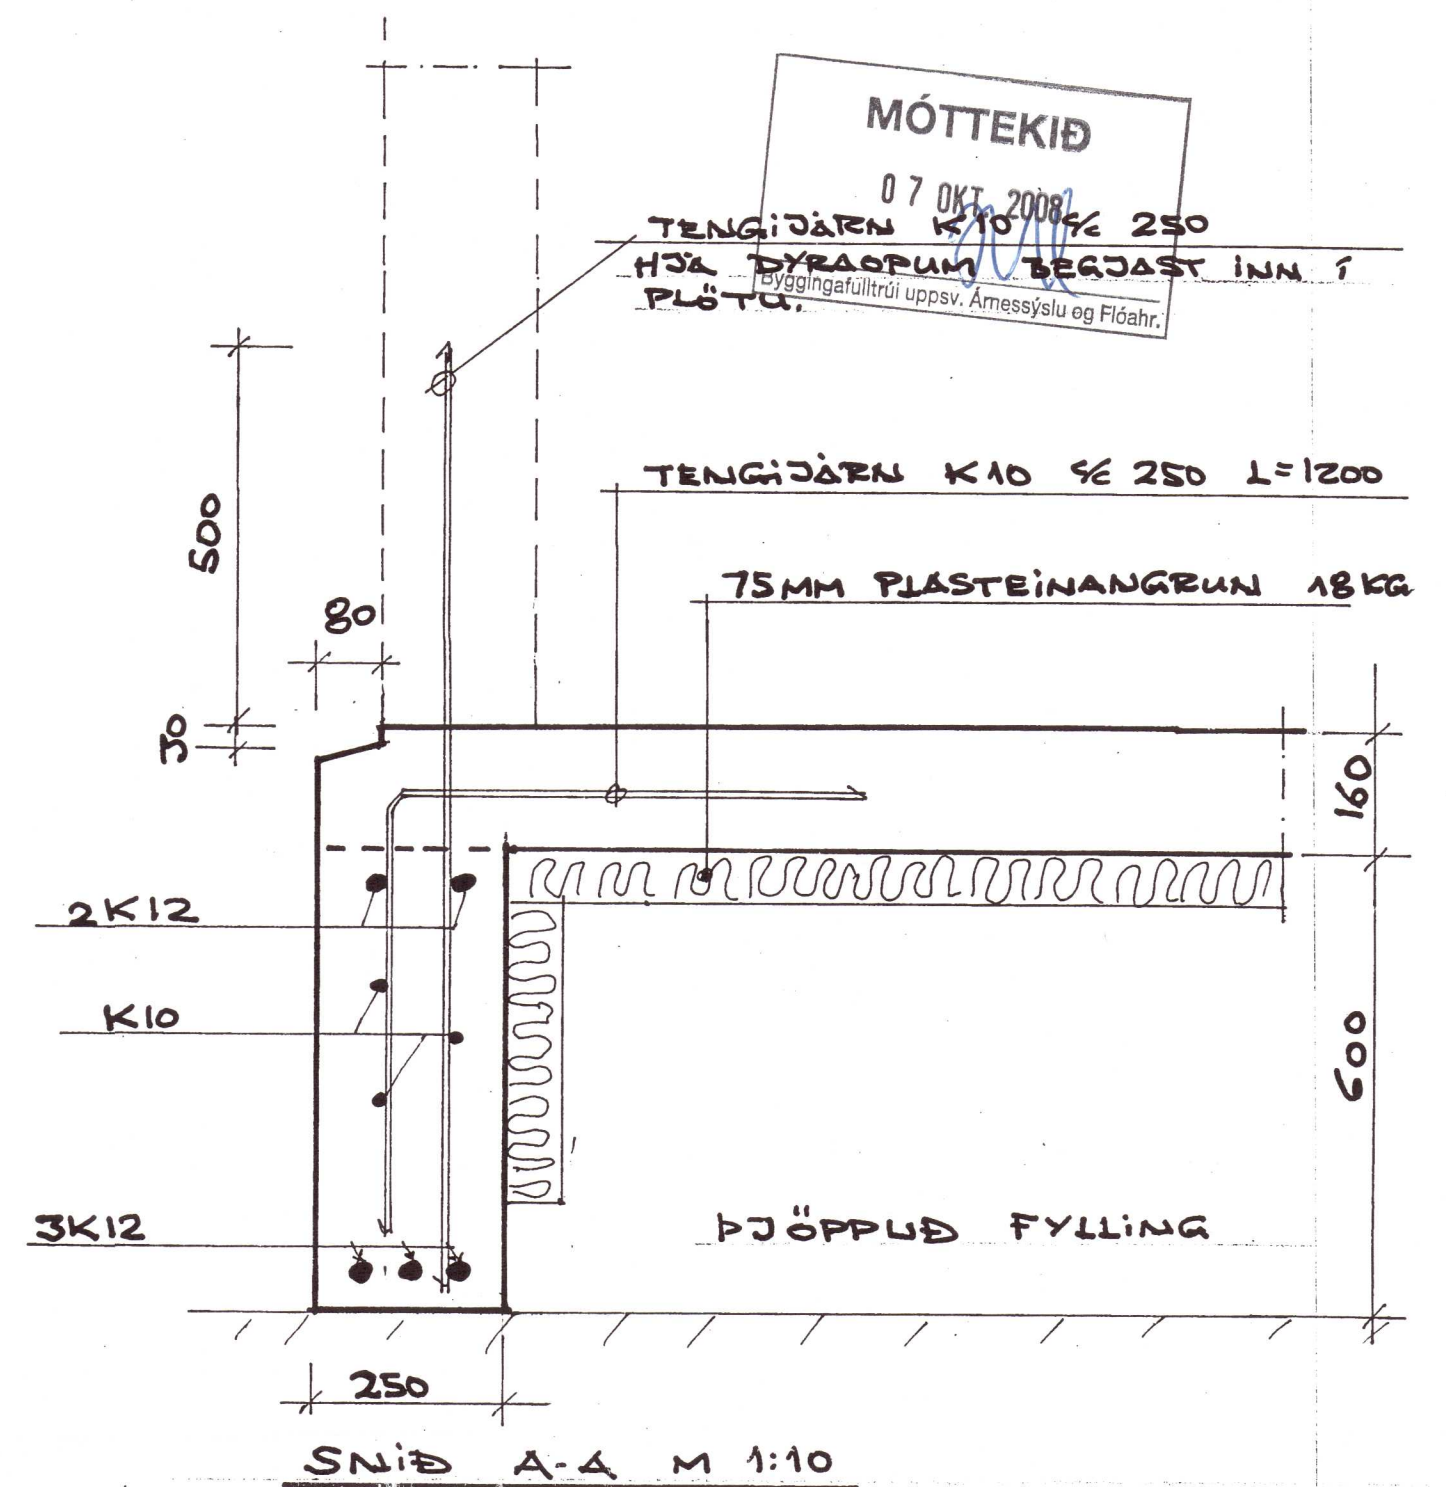

UNDIRSTÖÐUR M 1:50

PLÖTUPYKKT 160 MM
 Í PLÖTU KOMI EINF JÄRNAGREIND K10 #300
 SJÁ SKÝRINGAR & TEIKN NR 1.

VILMAR ÞÓR KRISTINSSON
 BYGGINGATEKNIFFR.
 050648-4439

2

HALLAND 1. FLÓAHREPPI
 HESTHÚS, BÍLSKUR.

TEIKN VPK Júní 2008
 TEIKN VPK Hál: 50/10