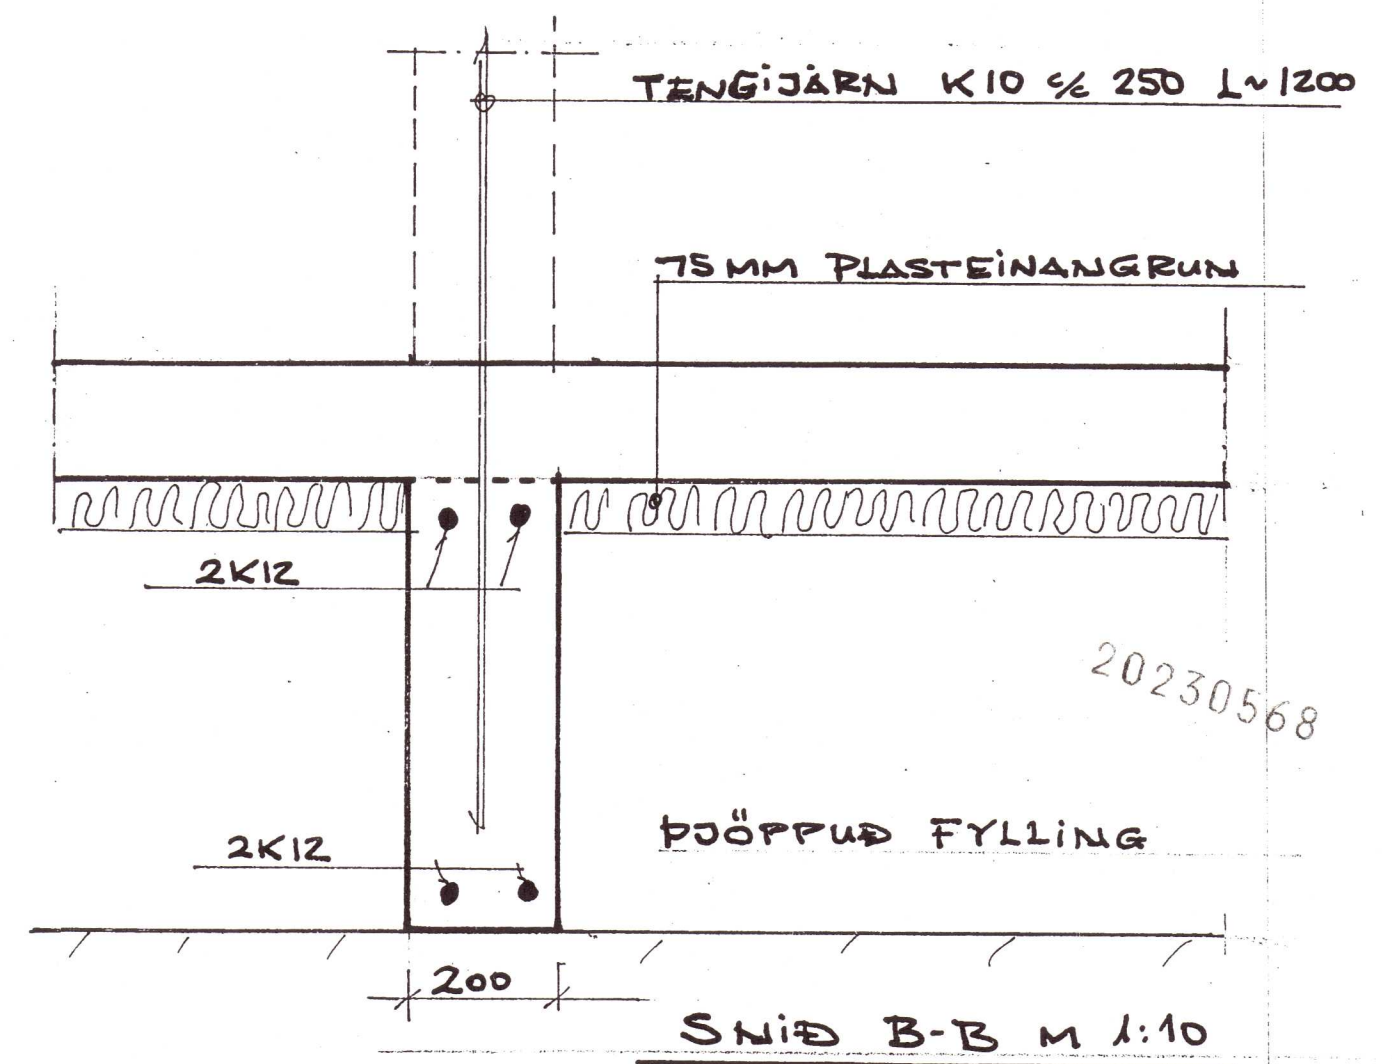

UNDIRSTÖÐUR M 1:50

PLÖTUPYKKT 160 MM
 Í PLÖTU KOMI EINF JÄRNAGREIND K10 #300
 SJÁ SKÝRINGAR & TEIKN NR 1.

VILMAR ÞÓR KRISTINSSON
 BYGGINGATEKNIFFR.
 050648-4439

2

HALLAND 1. FLÓAHREPPI
 HESTHÚS, BÍLSKUR.

TEIKN VPK Júní 2008
 TEIKN VPK Hál: 50/10