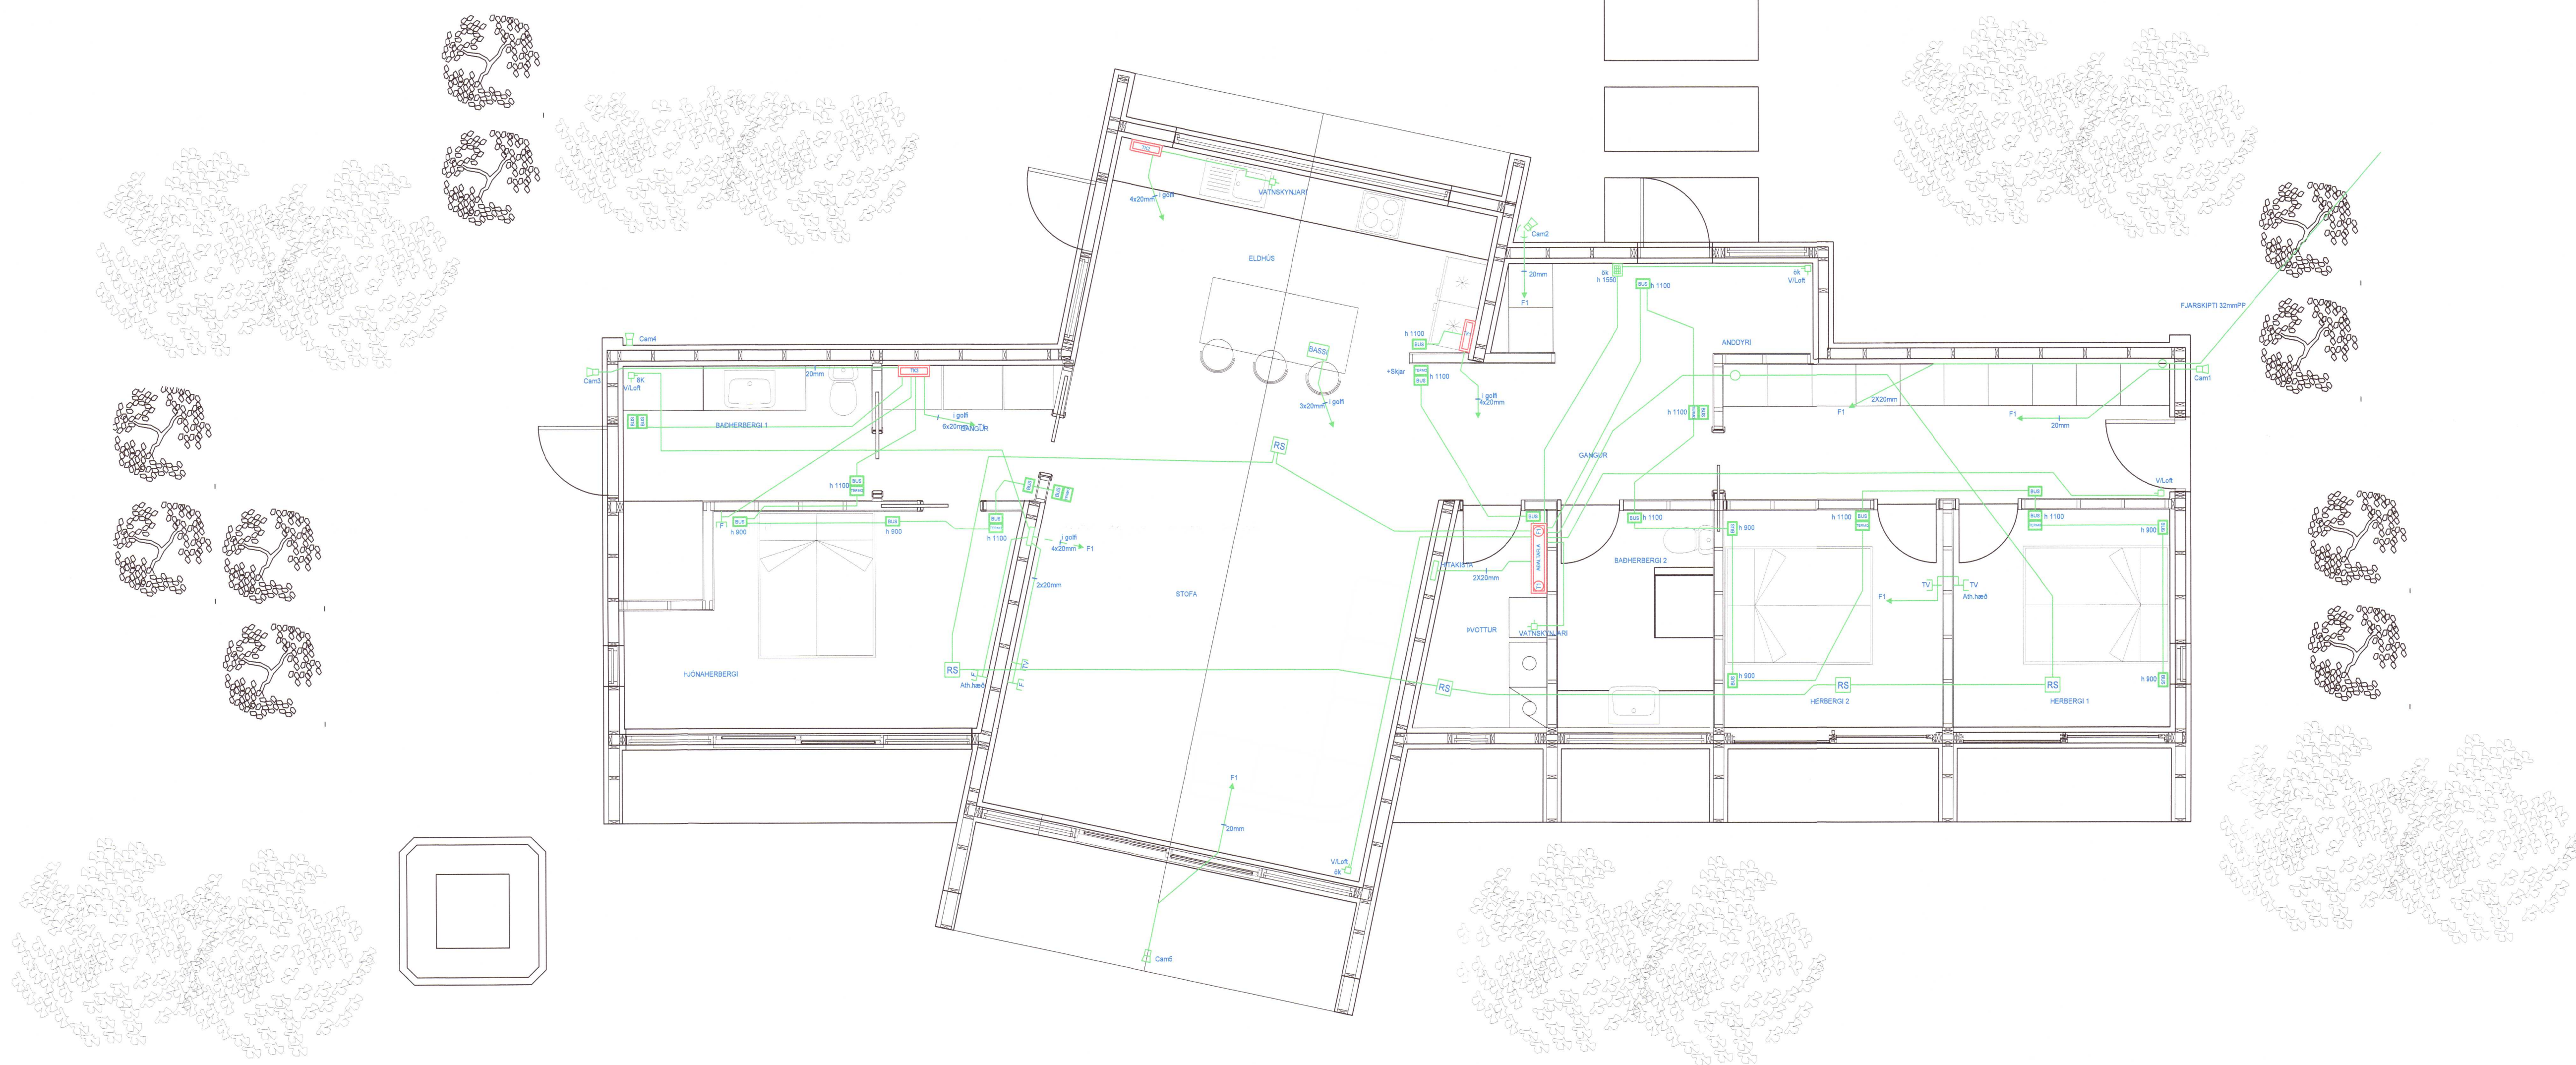

SKÝRINGAR

"Í samræmi við samþykkt aðaluppdrætti"

*EXG*

Hönnunarstjóri

**LUMEX** LX TEIKNISTOFA  
 Skipholt 37, 105 Reykjavík, IS  
 + (354) 568 8388  
 www.lumex.is  
 HELGAFR. EIRIKSSON KT. 110156-2789

Hönnun: HKE  
Teiknað: GþP  
Yfirfarið: HKE

Verkefni: HLÍÐARHÓLSBRAUT 10

Dags.: 16.12.2020  
Mvsk.: 1:50  
Töluheiti: HLÍÐARHÓLSBRAUT10

Verkhliuti: GRUNNMÝND  
FJÁRSKIPTALAGNÁKERFI  
STÝRINGAR

Teikning blað: LX-RAF-04

20213583