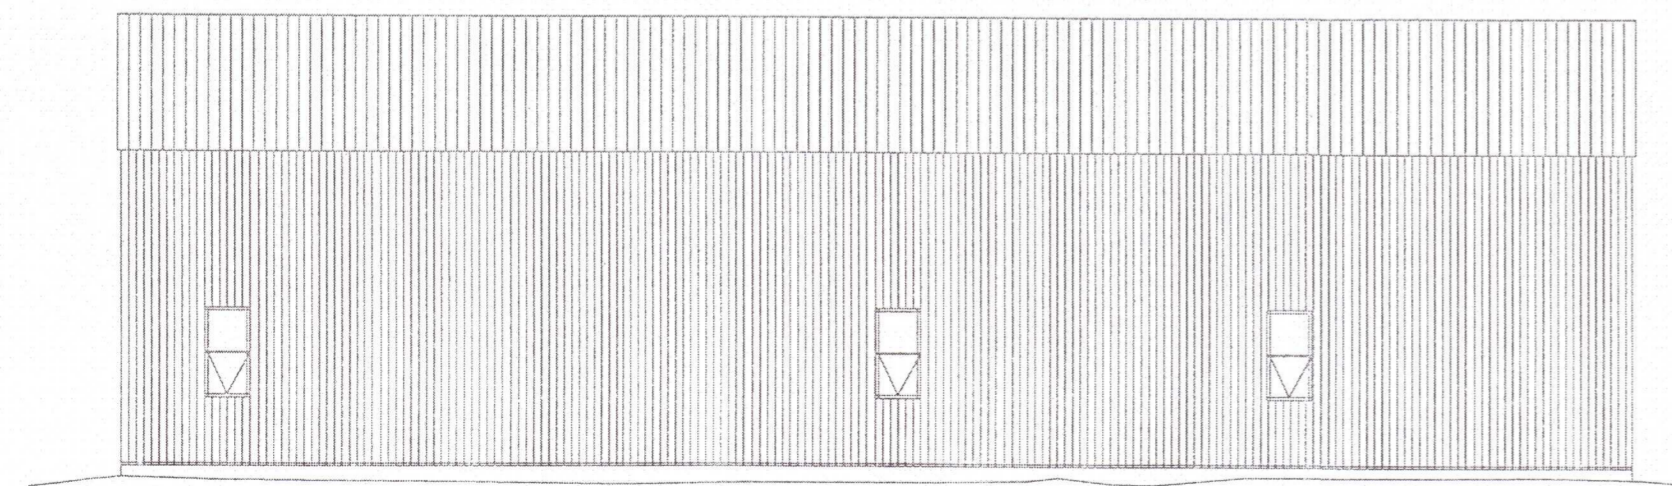

MKV. 1:100

2021 2424

Dags: 30.05 2021		undirritun hönnuðar <i>Sann. Sæfregg</i> 200752-4659		hönnuðar Sanna Sæfregg Sími 222-2125	
fastanúmer er 228225		staðgreinir er 8722 - 4 - 00032110		M.kv.: 1:10 1:50	
Heiti: Vélageymsla í Keldulandi í landi Grænhóla í Flóahreppi. Útlit og sneiðing.					Nr.: 12
Tilvísun.:					