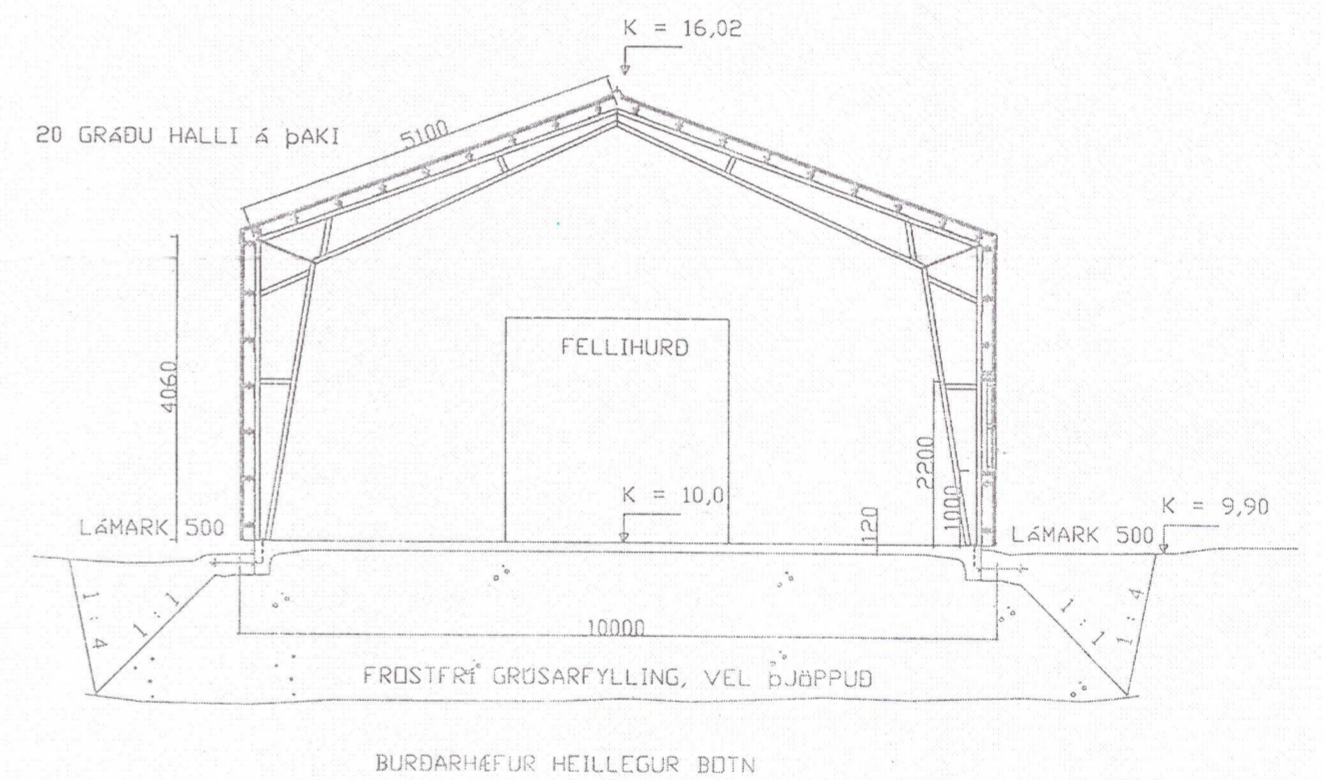

SNEIÐING A - A

MKV. 1:100