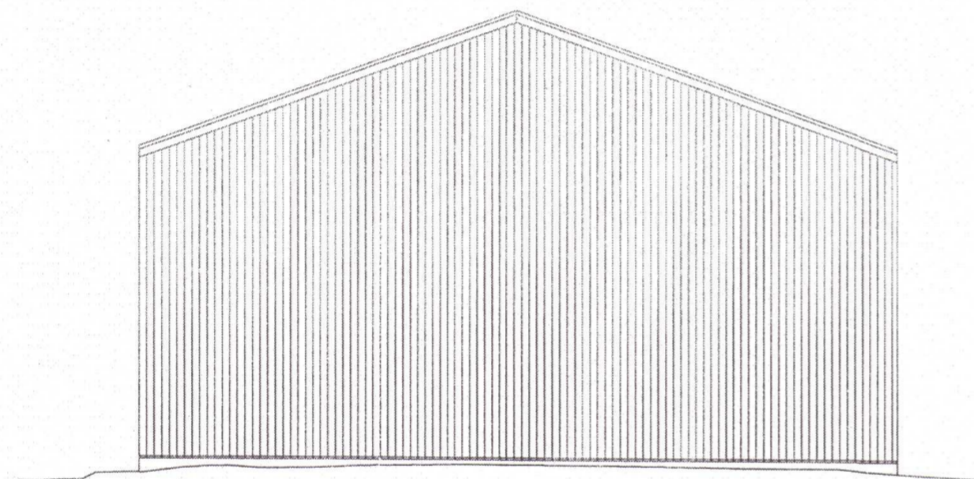

VESTURHLIÐ

MKV. 1:100

Umhverfis- og tæknisvið Uppsveita
Sampykkt
 12. ágú. 2021
David Sindri
 Byggingarfulltrúi

GAFL Í NORDUR

MKV. 1:100

SNEIÐING A - A

MKV. 1:100

AUSTURHLIÐ

MKV. 1:100

2021 2424

Dags: 30.05 2021		undirritun hönnuðar <i>Sann. Sæfregg</i> 200752-4659		hönnuðar Sanna Sæfregg Sími 222-2125	
fastanúmer er 228225		staðgreinir er 8722 - 4 - 00032110		M.kv.: 1:10 1:50	
Heiti: Vélageymsla í Keldulandi í landi Grænhóla í Flóahreppi. Útlit og sneiðing.					Nr.: 12
Tilvísun.:					