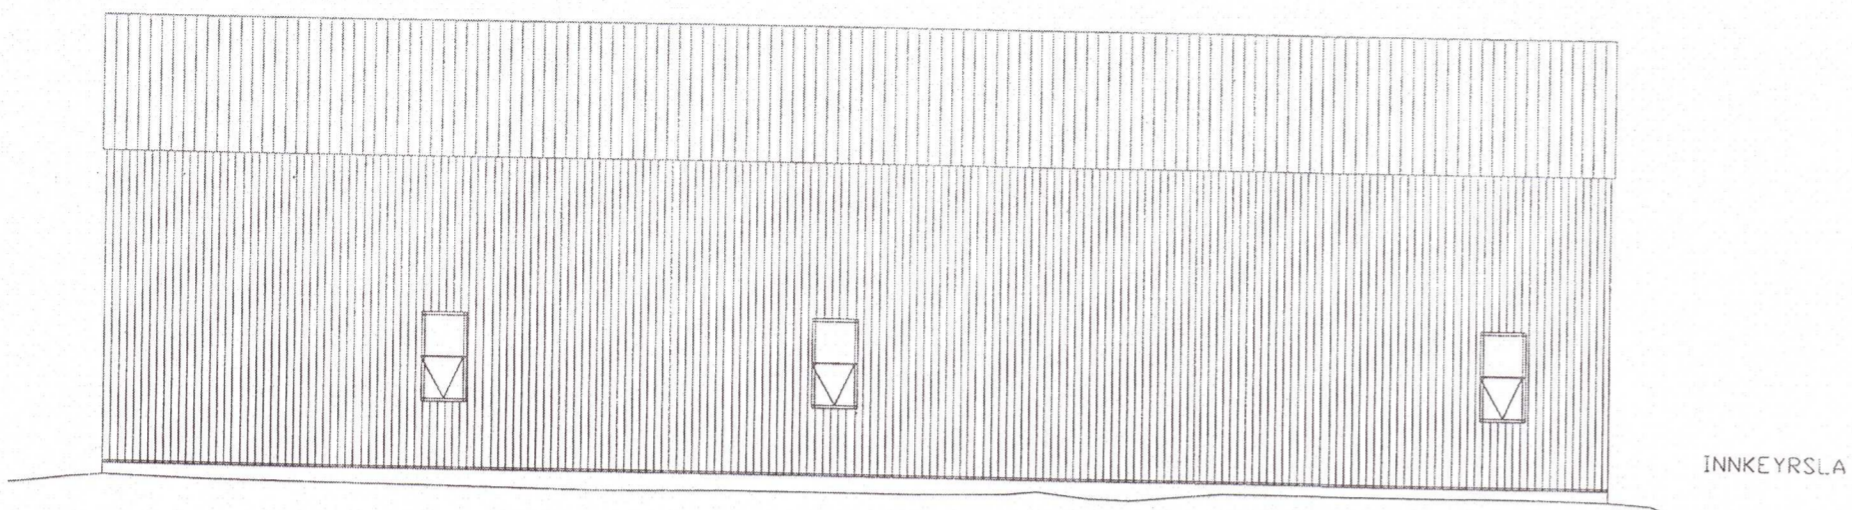

VESTURHLIÐ

MKV. 1:100

Umhverfis- og tæknisvið Uppsveita
Sampykkt
12. ágú. 2021
David Sindri
Byggingarfulltrúi