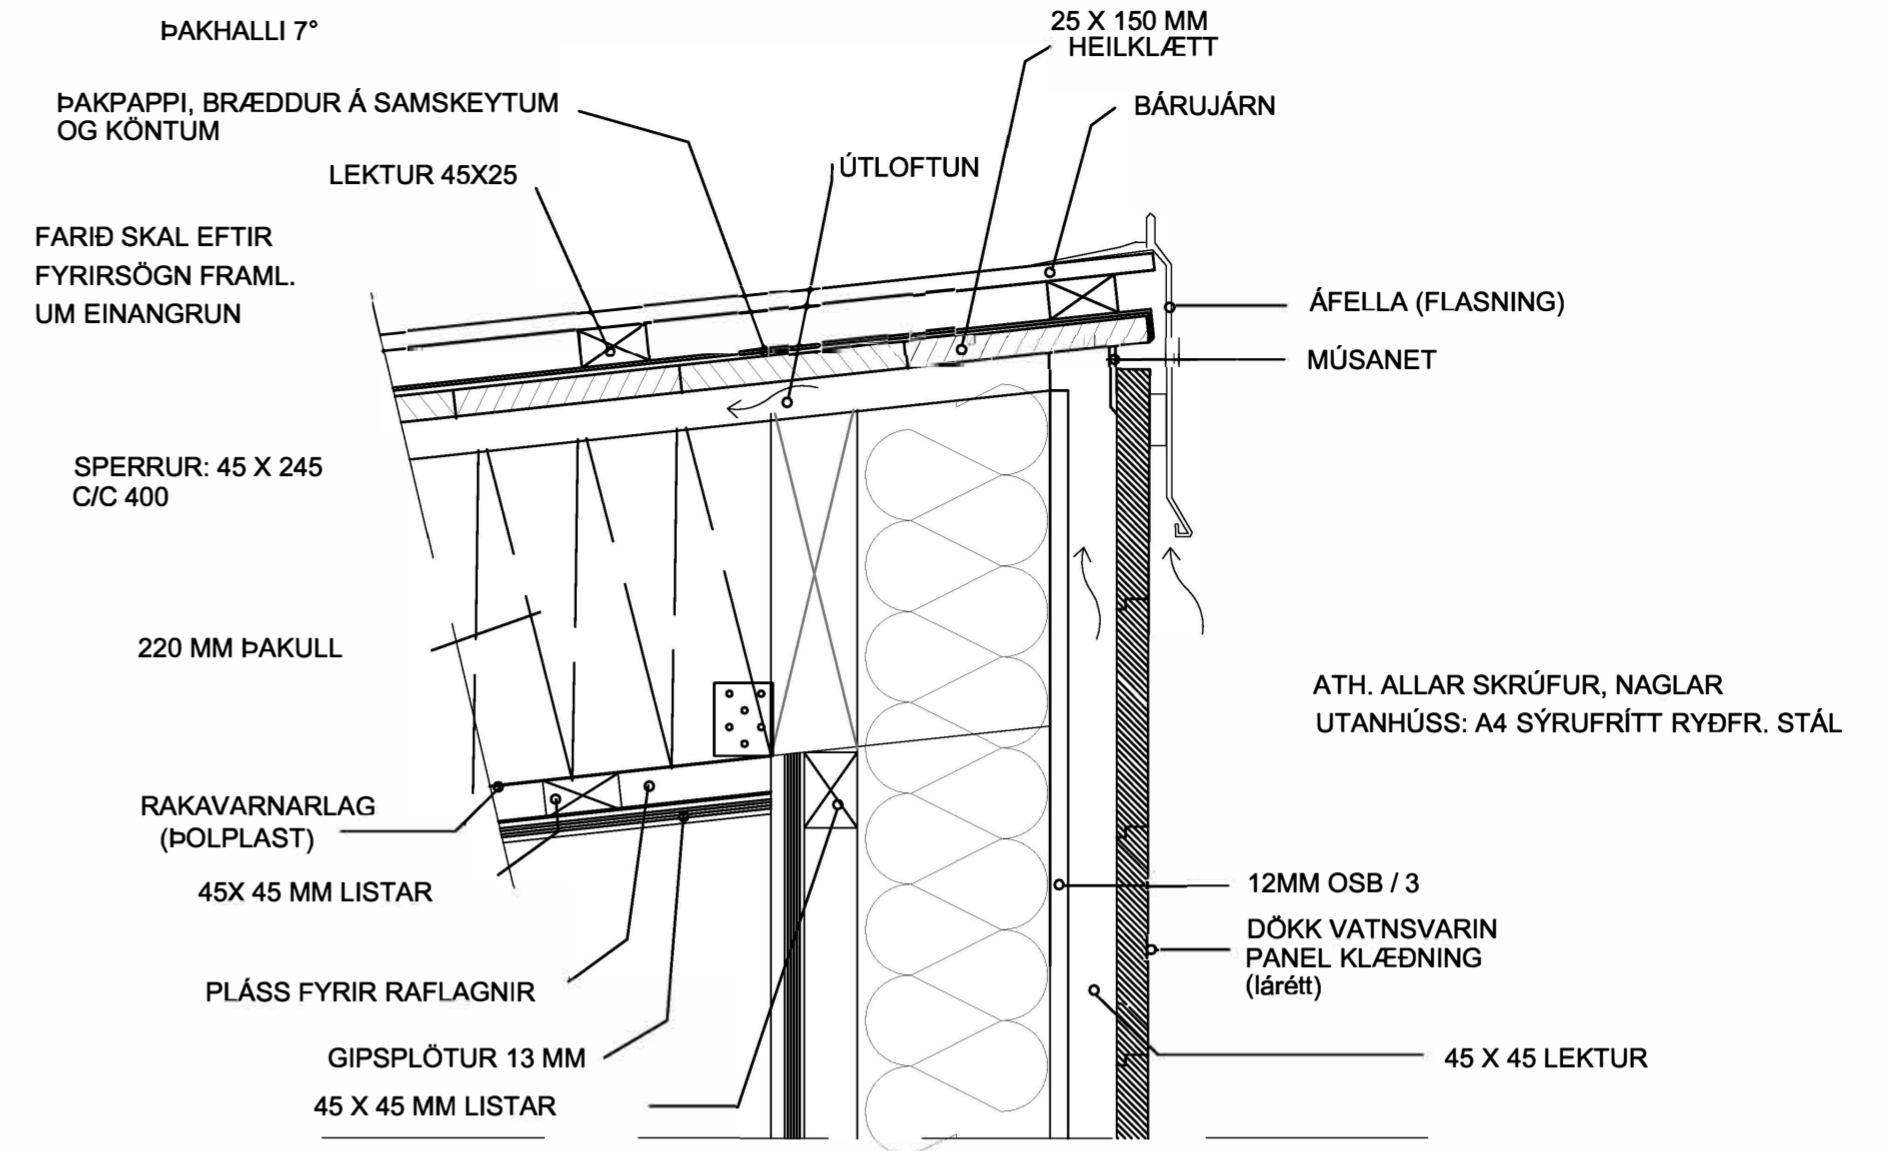

LEYNIGATA 1, GRÍMSNESI

LÓÐRÉTT SNID Í
 ÚTVEGG, ÞAK OG SÖKKUL

D01
 B203

LÓÐRÉTT SNID Í
 ÚTVEGG OG ÞAK

D02
 B203

Breyting:	Dags:	Lýsing:
ARKITEKTASTOFAN AUSTURVÖLLUR FLÚÐASEL 66, 109 REYKJAVÍK Sími: 698-6930		
KRISTJÁN EJARNASON BYGG.FR, BÍ s: 698-6930 KÍ: 120369-5479		Kristjanarc@gmail.com arkaust@mmedia.is
VERKEFNI: LEYNIGATA 1 GRÍMSNESI		
TEIKNING: DEILI D01 OG D02 MHL 01 OG MHL 02		
DAGS/TEIKNAD: 24.4.2023 / KB		BREYTING:
SIGN:		
MÆLIKV: 1:5	VERK NR: A565	TEIKN NR: 203