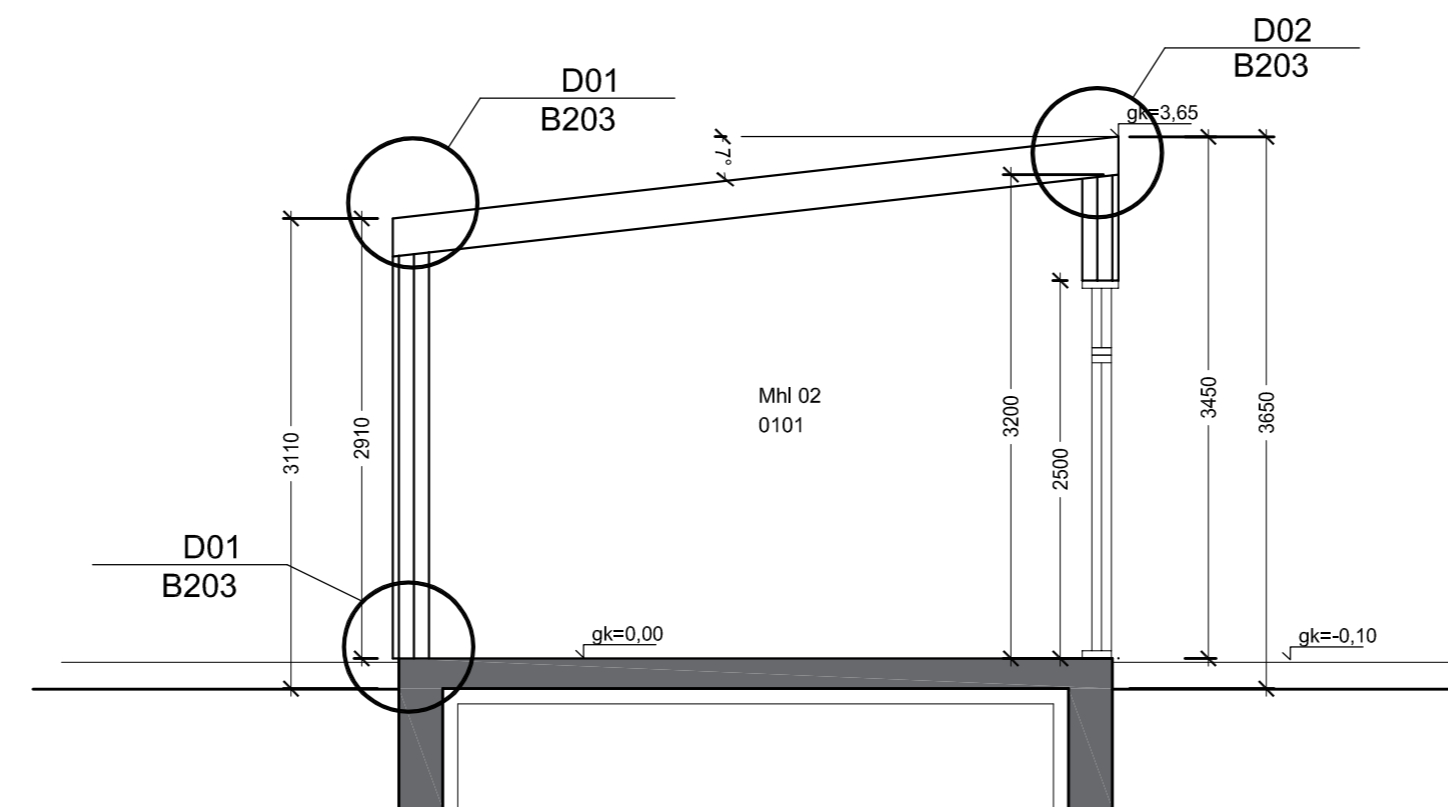

Snið A-A

Breyting: Dags: Lýsing:	
ARKITEKTASTOFAN AUSTURVÖLLUR FLÚÐASEL 66, 109 REYKJAVÍK Sími: 698-6930	
KRISTJÁN BJARNASON BYGG.FR, BFI s: 698-6930 Kt: 120369-5479	Kristjanarc@gmail.com arkaust@mmedia.is
VERKEFNI: LEYNIGATA 1 GRÍMSNESI	
TEIKNING: SNÍÐ - VINNUTEIKNING	
DAGS/TEIKNAD: 24.4.2023 / KB	BREYTING:
SIGN:	
MÆLIKV: 1:50	VERK NR: A565
	TEIKN NR: 202