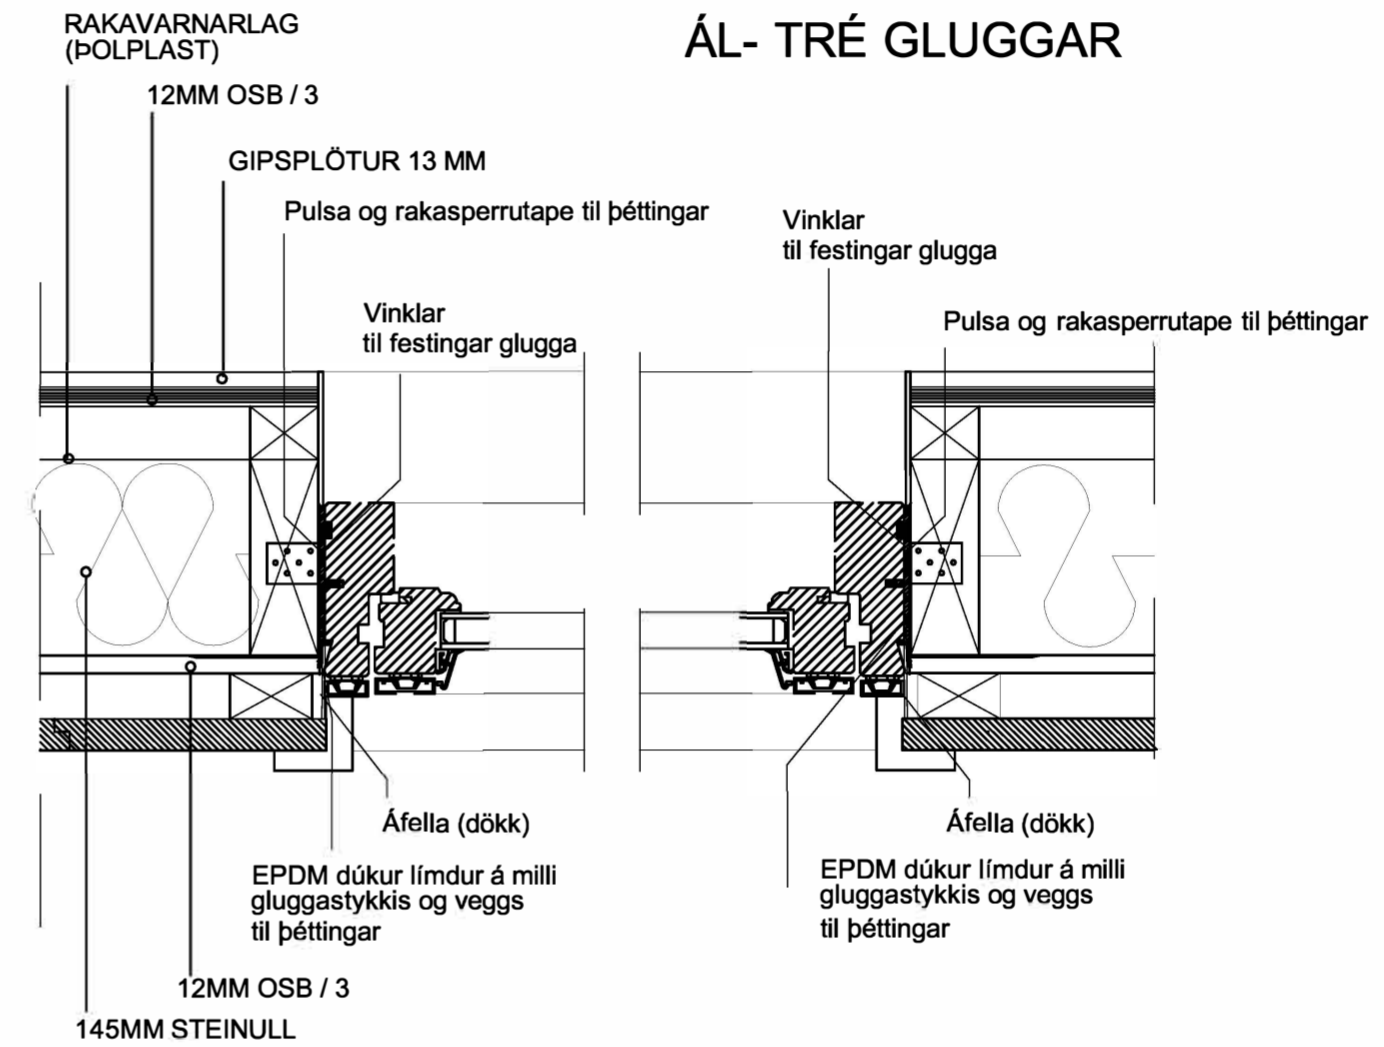

LÁRÉTT SNIÐ Í GLUGGA

D04
B203

Breyting:	Dags:	Lýsing:
ARKITEKTASTOFAN AUSTURVÖLLUR FLÚÐASEL 66, 109 REYKJAVÍK Sími: 698-6930		
KRISTJÁN BJARNASON BYGG.FR, BFI s: 698-6930 Kt: 120369-5479	Kristjanarc@gmail.com arkaust@mmedia.is	
VERKEFNI:	LEYNIGATA 1 GRÍMSNESI	
TEIKNING:	DEILI D03 OG D04 MHL 01 OG MHL 02	
DAGS/TEIKNAD:	24.4.2023 / KB	BREYTING:
SIGN:		
MÆLIKV:	VERK NR:	TEIKN NR:
1:50	A565	204