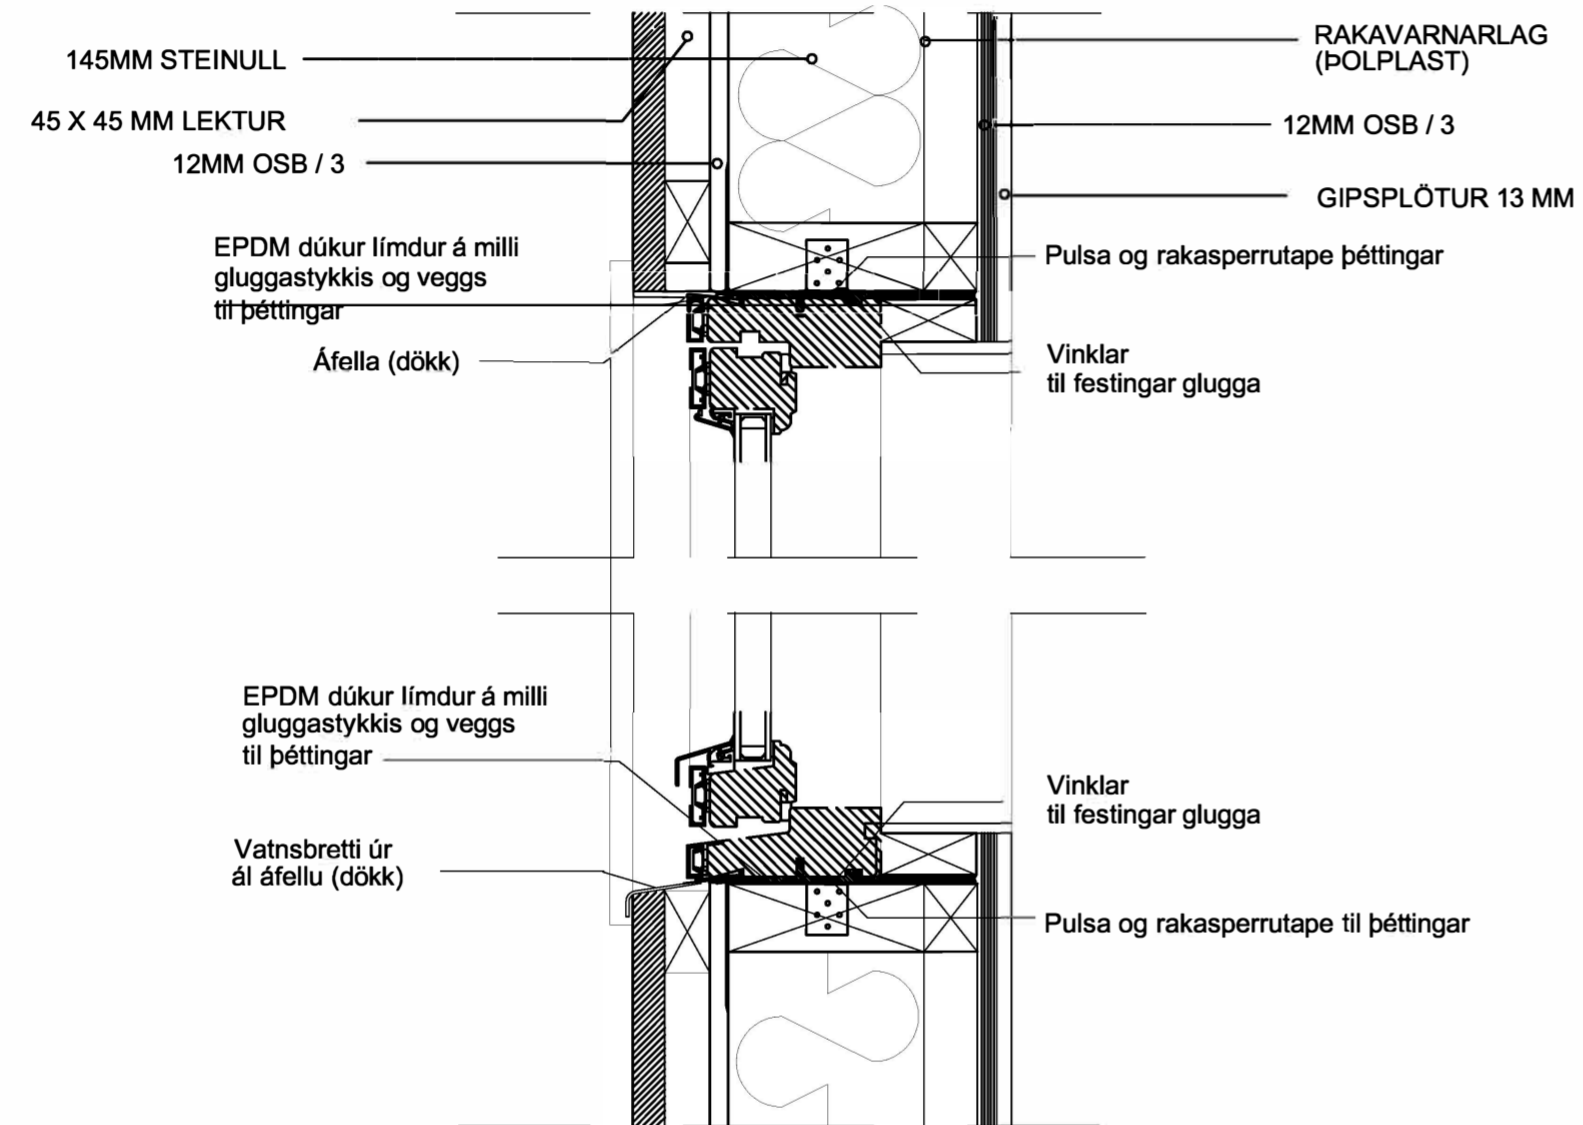

LEYNIGATA 1, GRÍMSNESI

ÁL- TRÉ GLUGGAR

LÓÐRÉTT SNIÐ Í GLUGGA

D03
B203