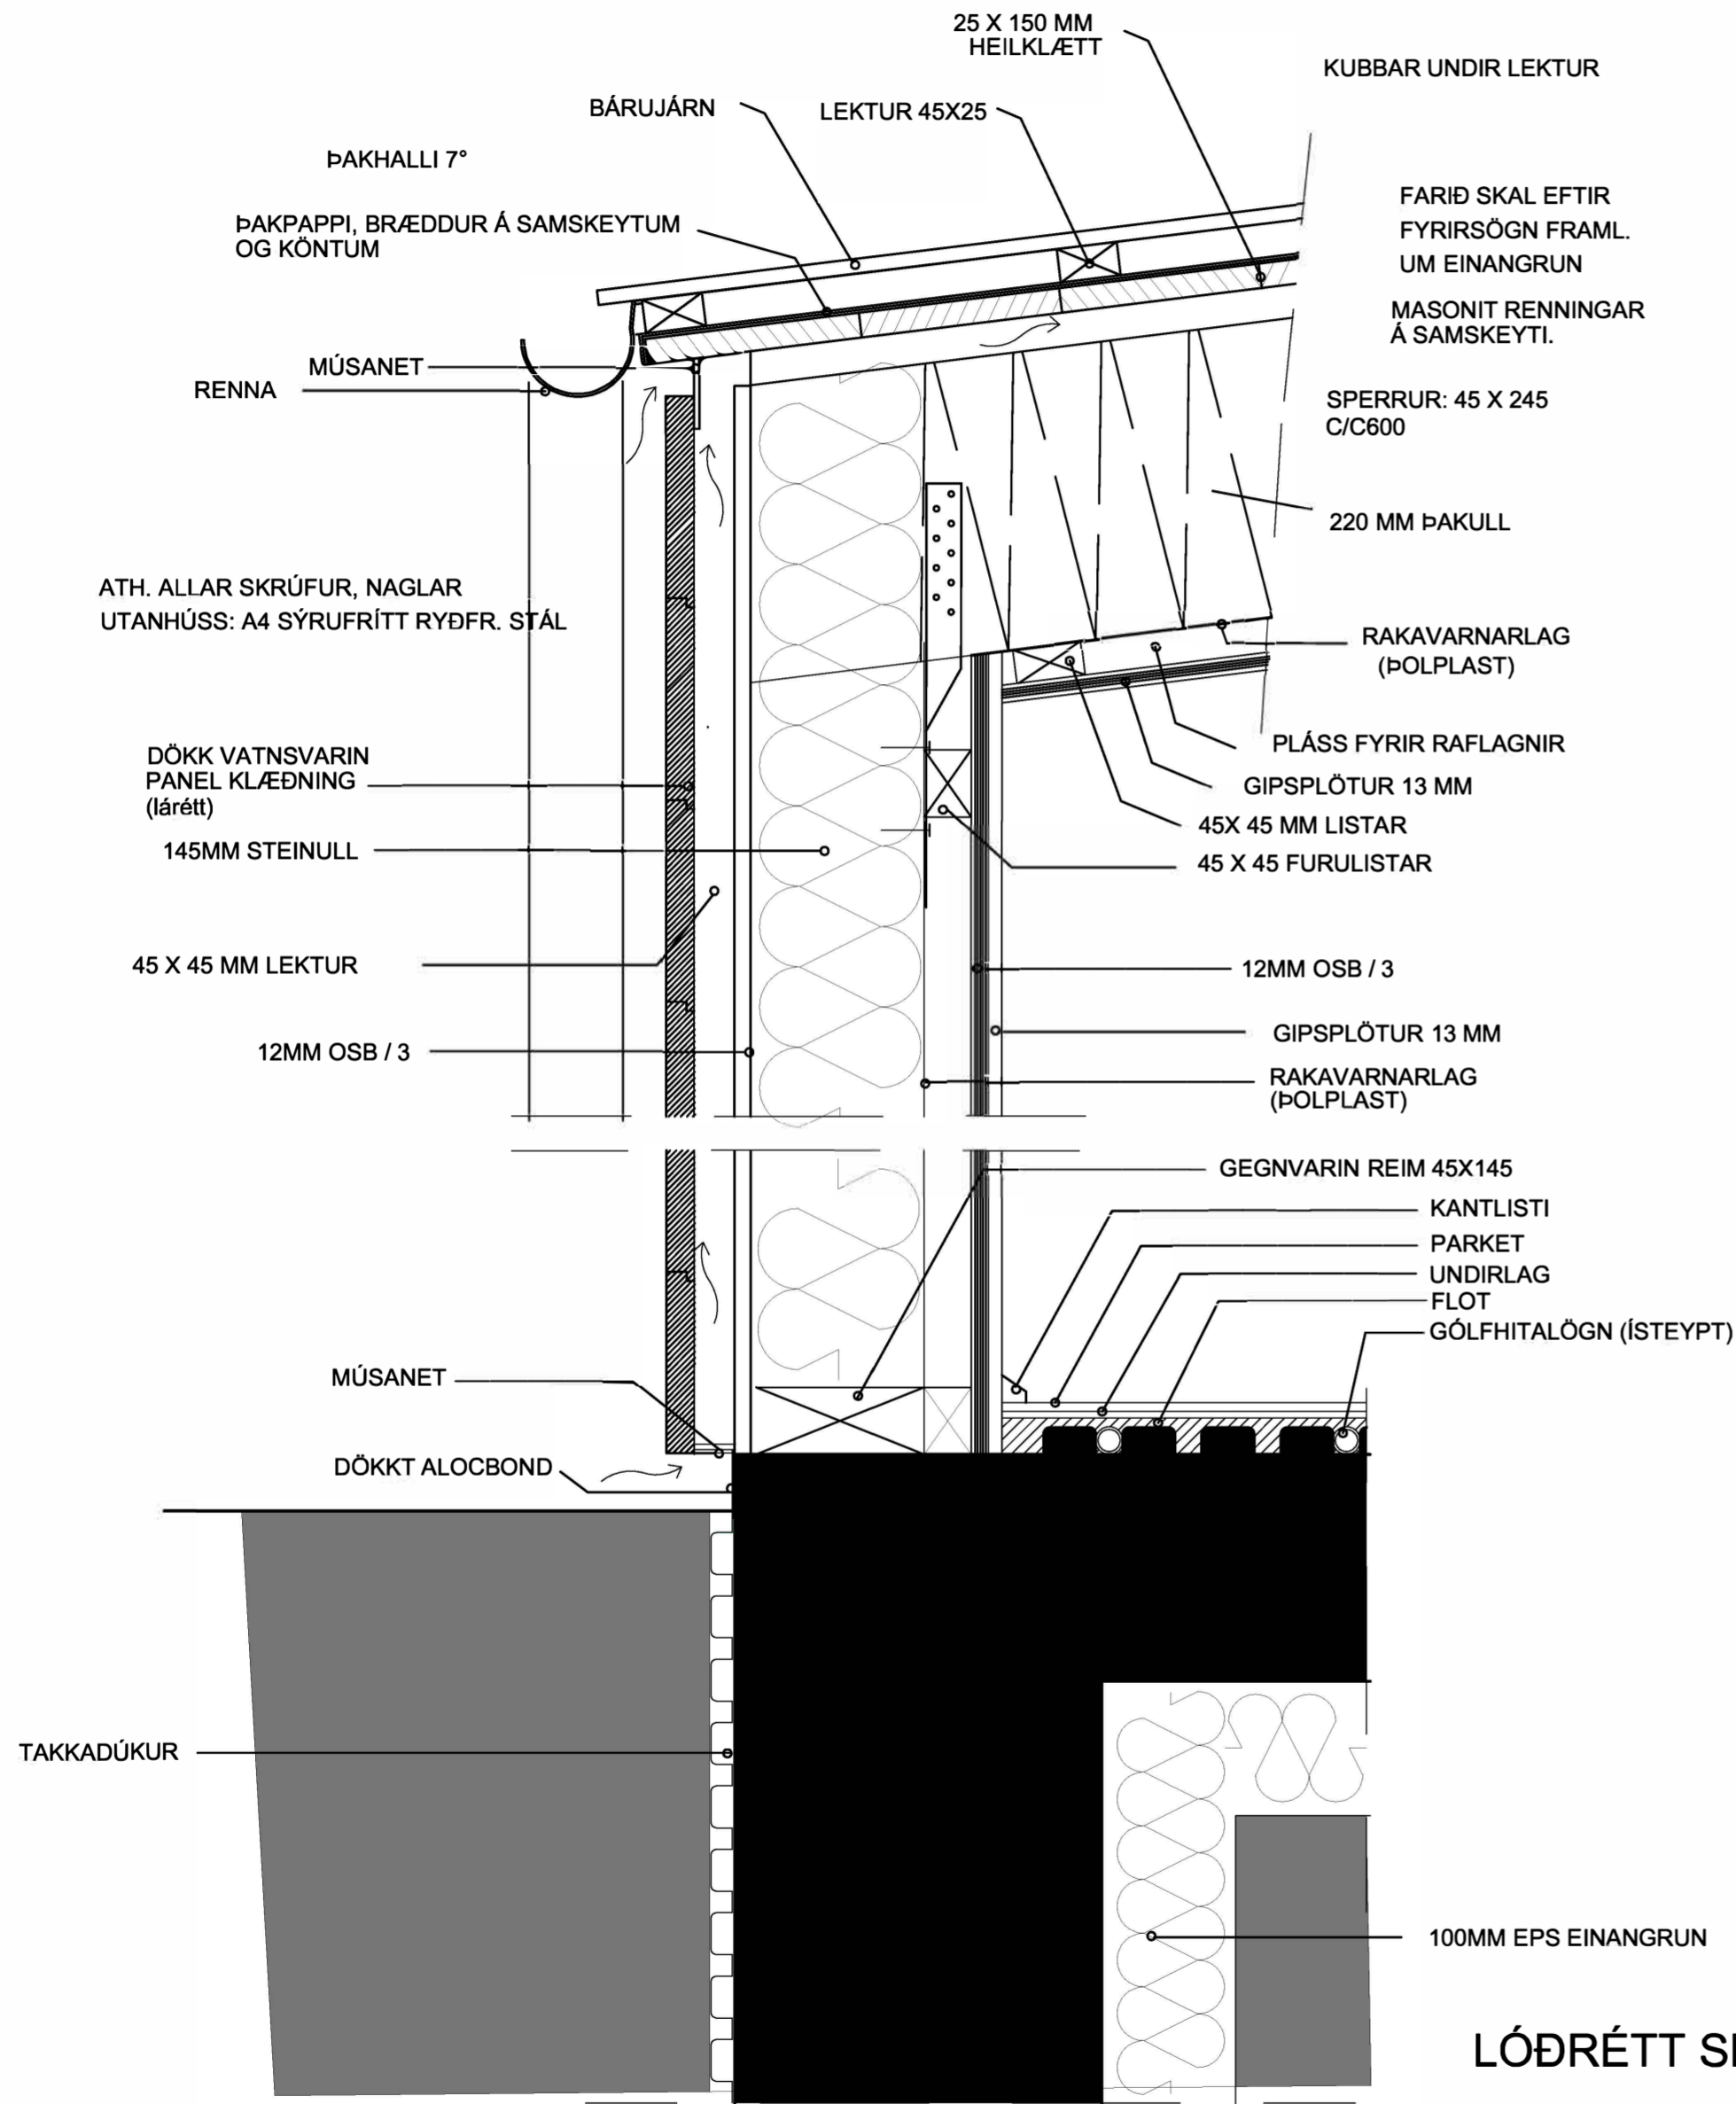

LEYNIGATA 1, GRÍMSNESI

LÓÐRÉTT SNID Í
 ÚTVEGG, ÞAK OG SÖKKUL

D01
 B203

LÓÐRÉTT SNID Í
 ÚTVEGG OG ÞAK

D02
 B203

Breyting:	Dags:	Lýsing:
ARKITEKTASTOFAN AUSTURVÖLLUR FLÚÐASEL 66, 109 REYKJAVÍK Sími: 698-6930		
KRISTJÁN EJARNASON BYGG.FR, BÍ s: 698-6930 KÍ: 120369-5479		Kristjanarc@gmail.com arkaust@mmedia.is
VERKEFNI: LEYNIGATA 1 GRÍMSNESI		
TEIKNING: DEILI D01 OG D02 MHL 01 OG MHL 02		
DAGS/TEIKNAD: 24.4.2023 / KB		BREYTING:
SIGN:		
MÆLIKV: 1:5	VERK NR: A565	TEIKN NR: 203