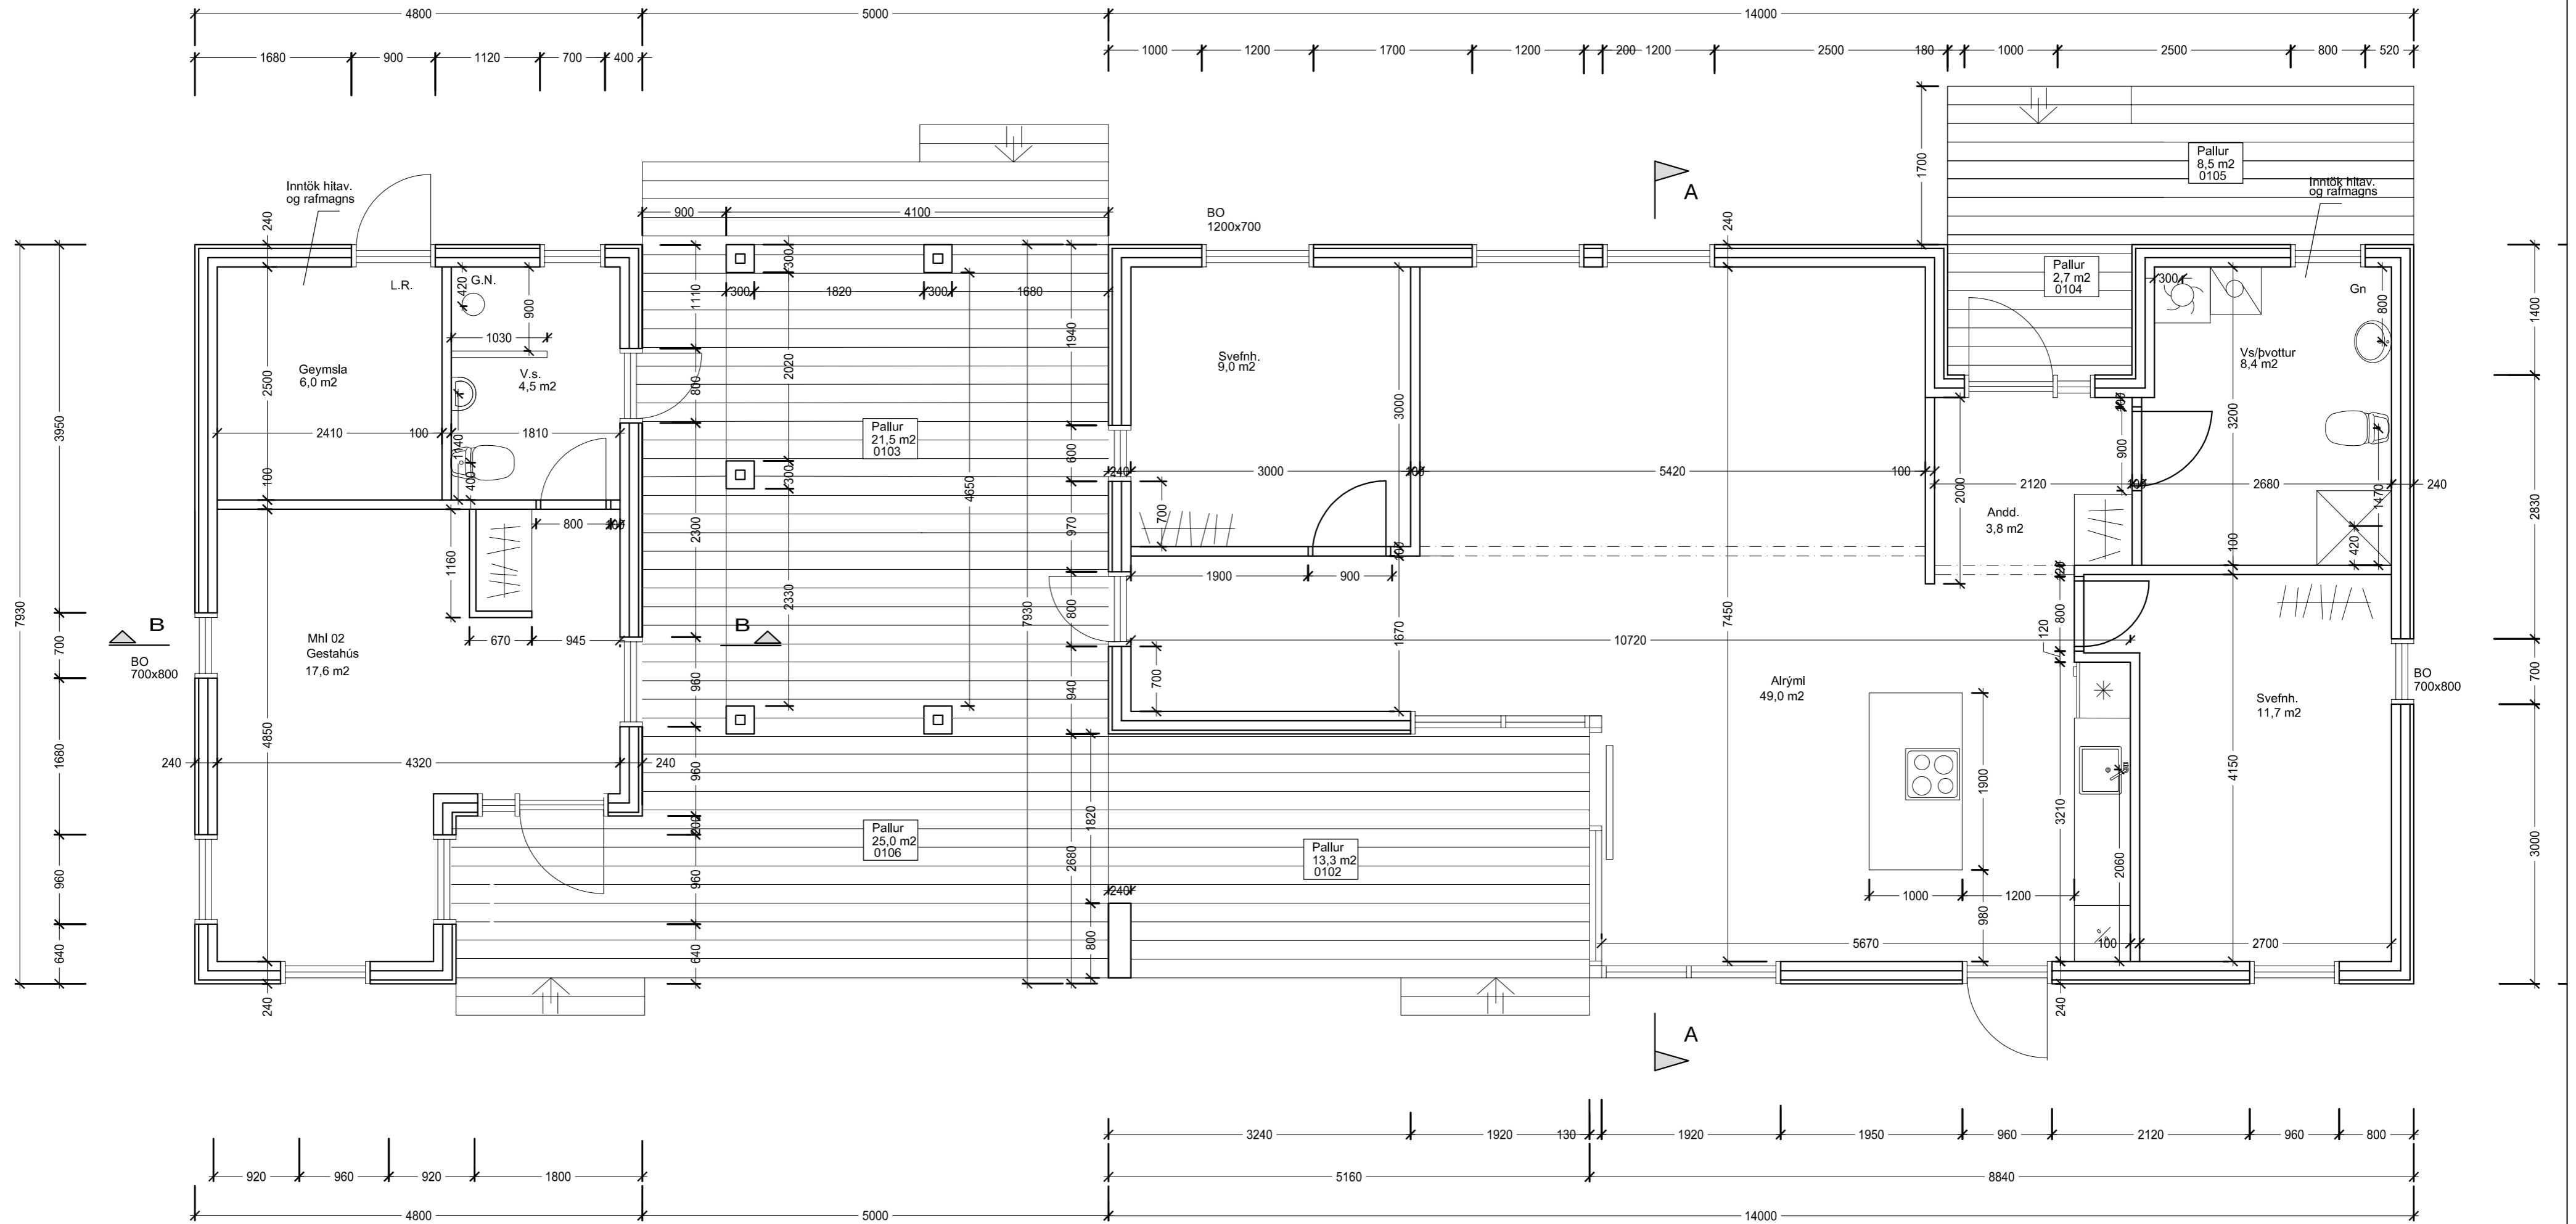

LEYNIGATA 1, GRÍMSNESI

Breyting: Dags: Lýsing:		
ARKITEKTASTOFAN AUSTURVÖLLUR FLÚÐASEL 66, 109 REYKJAVÍK Sími:698-6930		
KRISTJÁN BJARNASON BYGG.FR. BFI s: 698-6930 Kt: 120369-5479		Kristjanarc@gmail.com arkaust@mmedia.is
VERKEFNI: LEYNIGATA 1 GRÍMSNESI		
TEIKNING: GRUNNMYND - VINNUTEIKNING		
DAGS/TEIKNAD: 24.4.2023 / KB		BREYTING:
SIGN:		
MÆLIKV: 1:50	VERK NR: A565	TEIKN NR: 201