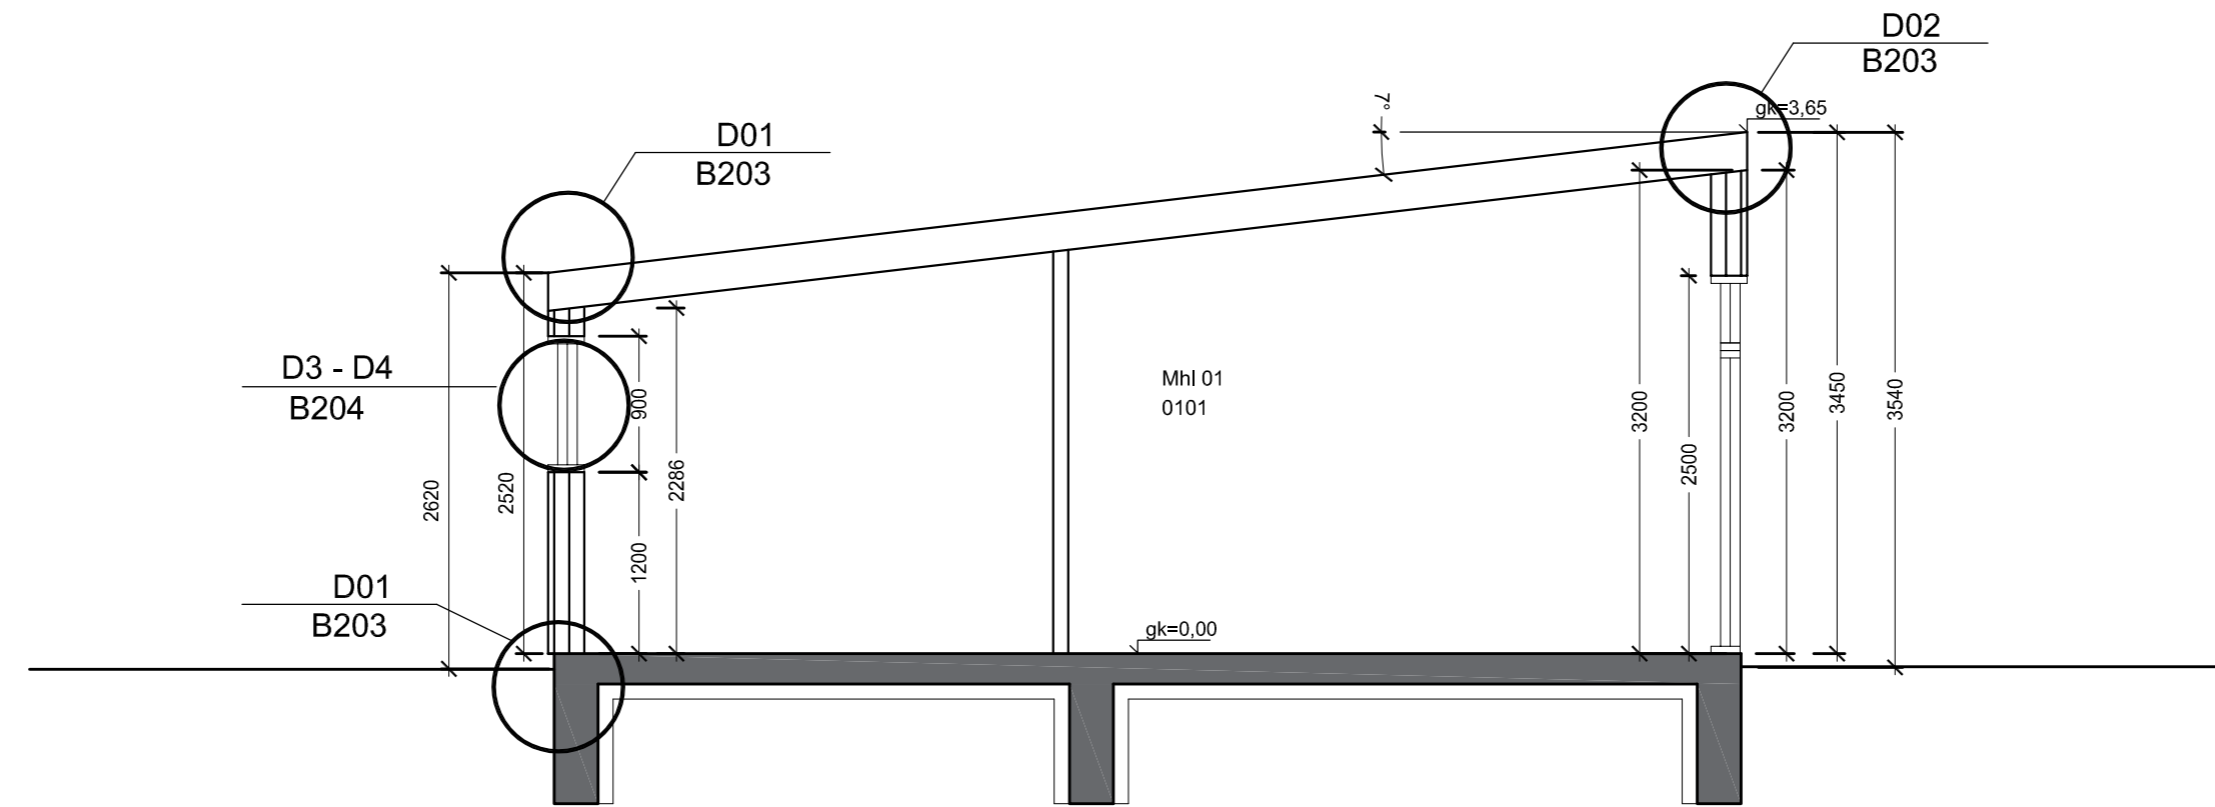

LEYNIGATA 1, GRÍMSNESI

Snið A-A