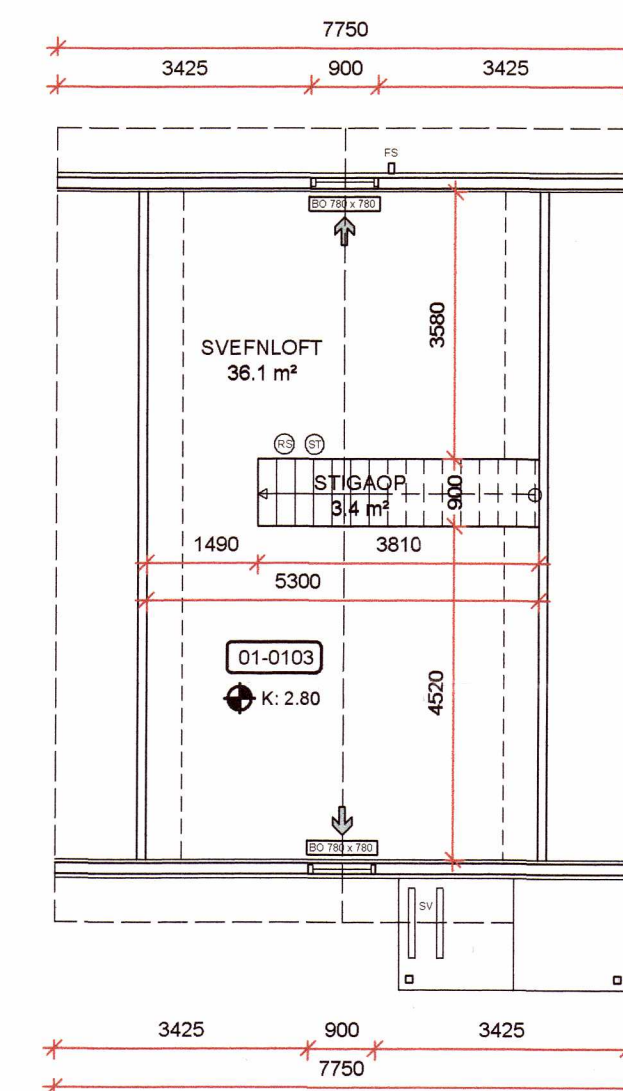

GRUNNMYND SVEFNLOFTS
Mkv. 1:100