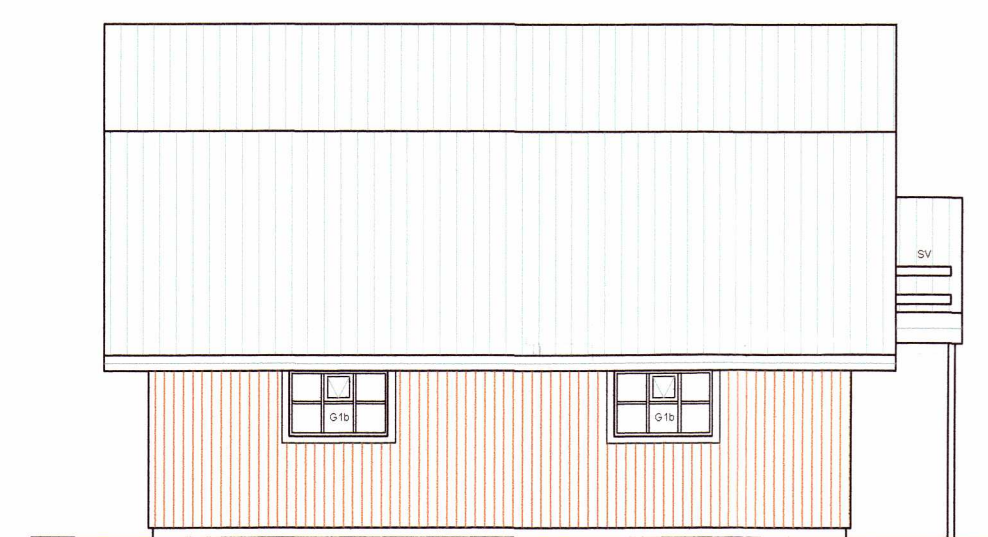

ÚTLIT NORÐVESTUR
Mkv. 1:100