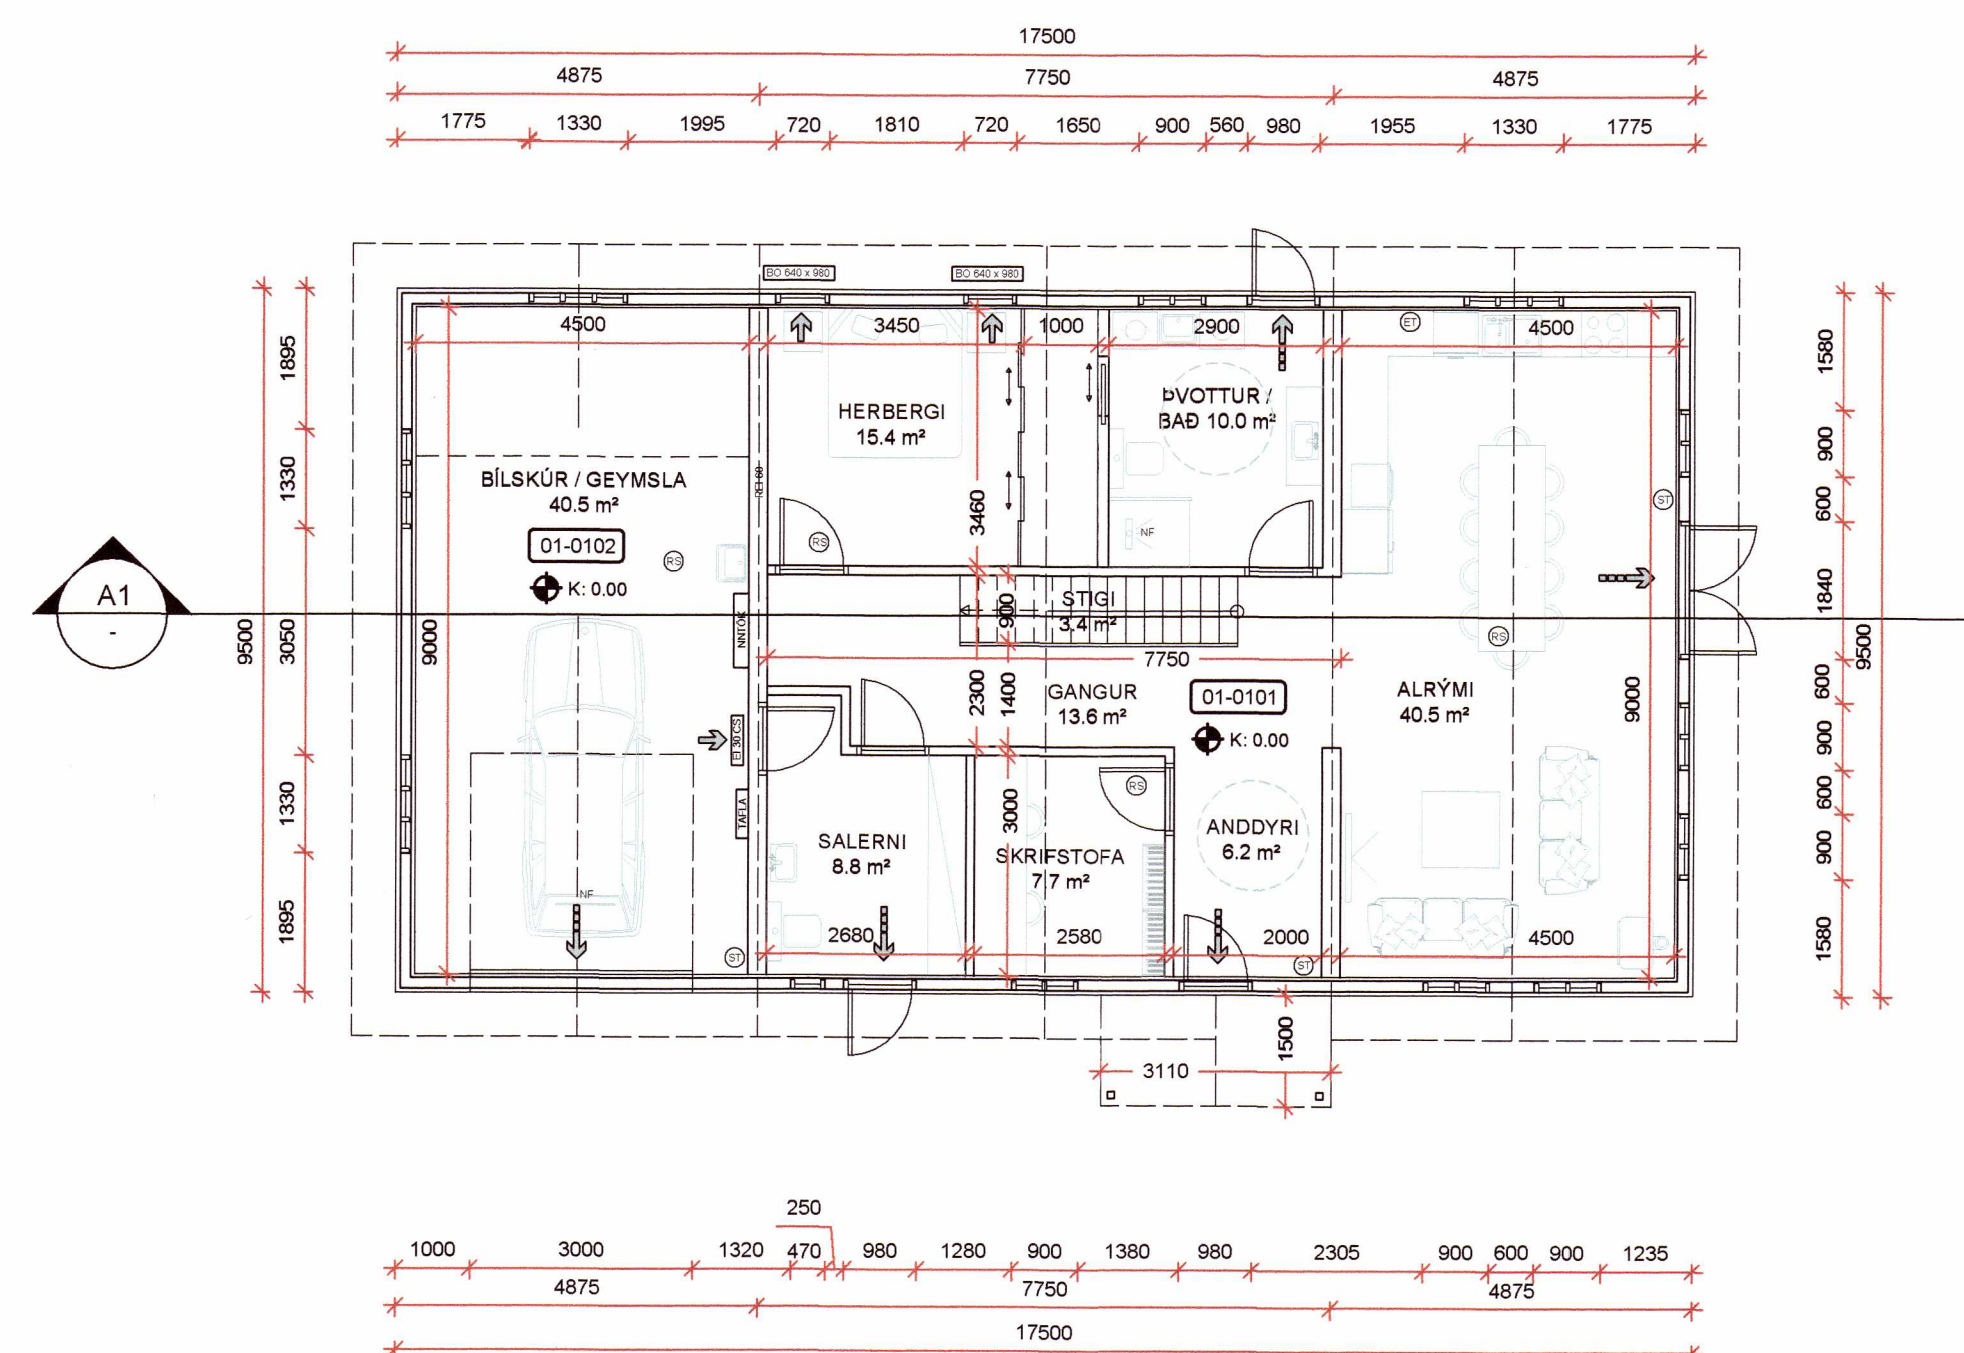

GRUNNMYND
Mkv. 1:100