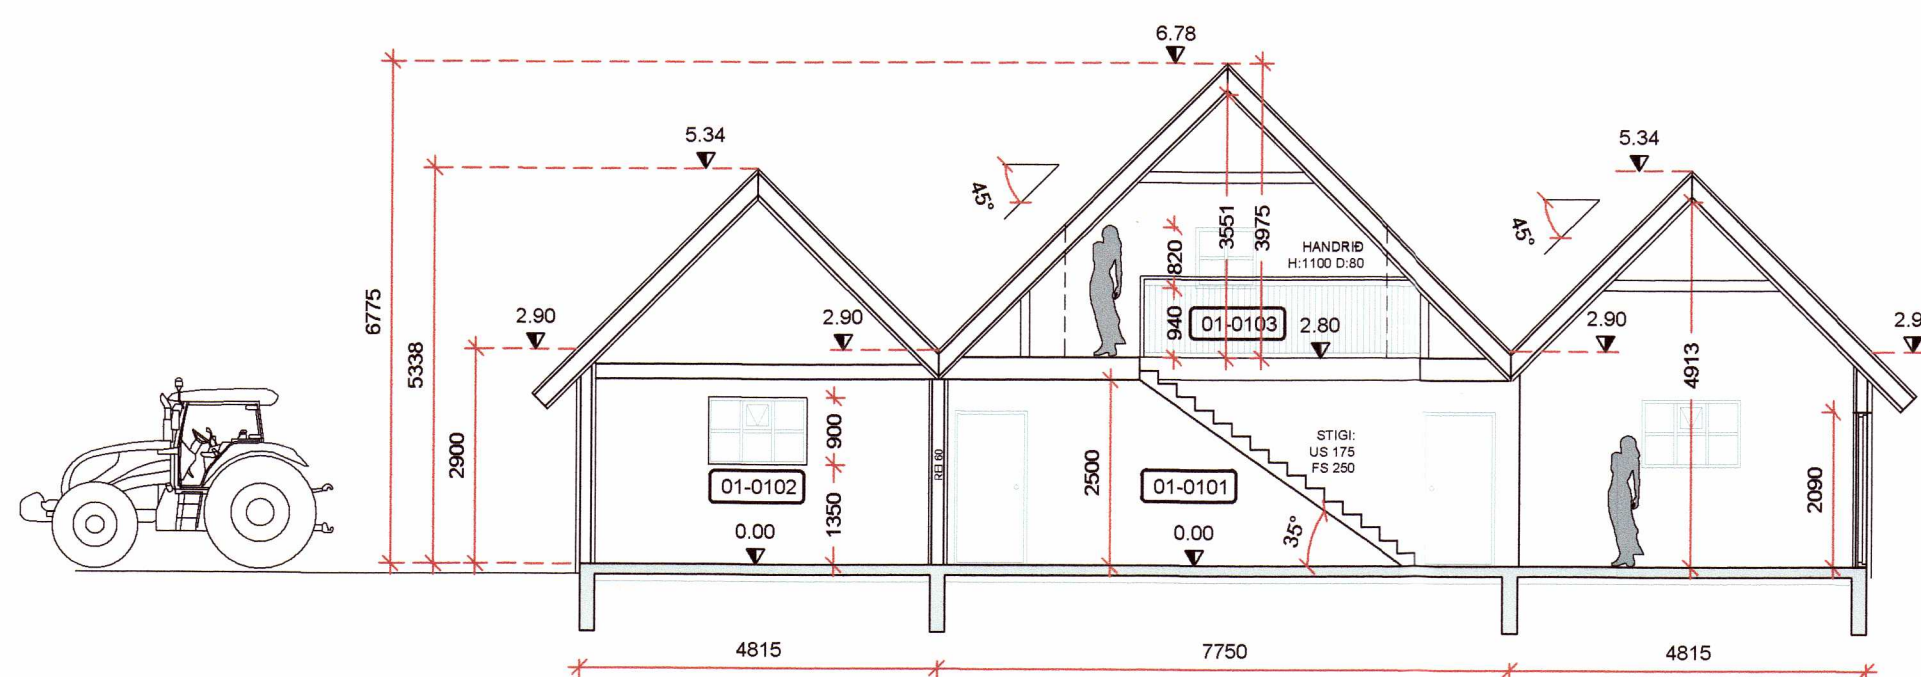

SNID A1
Mkv. 1:100