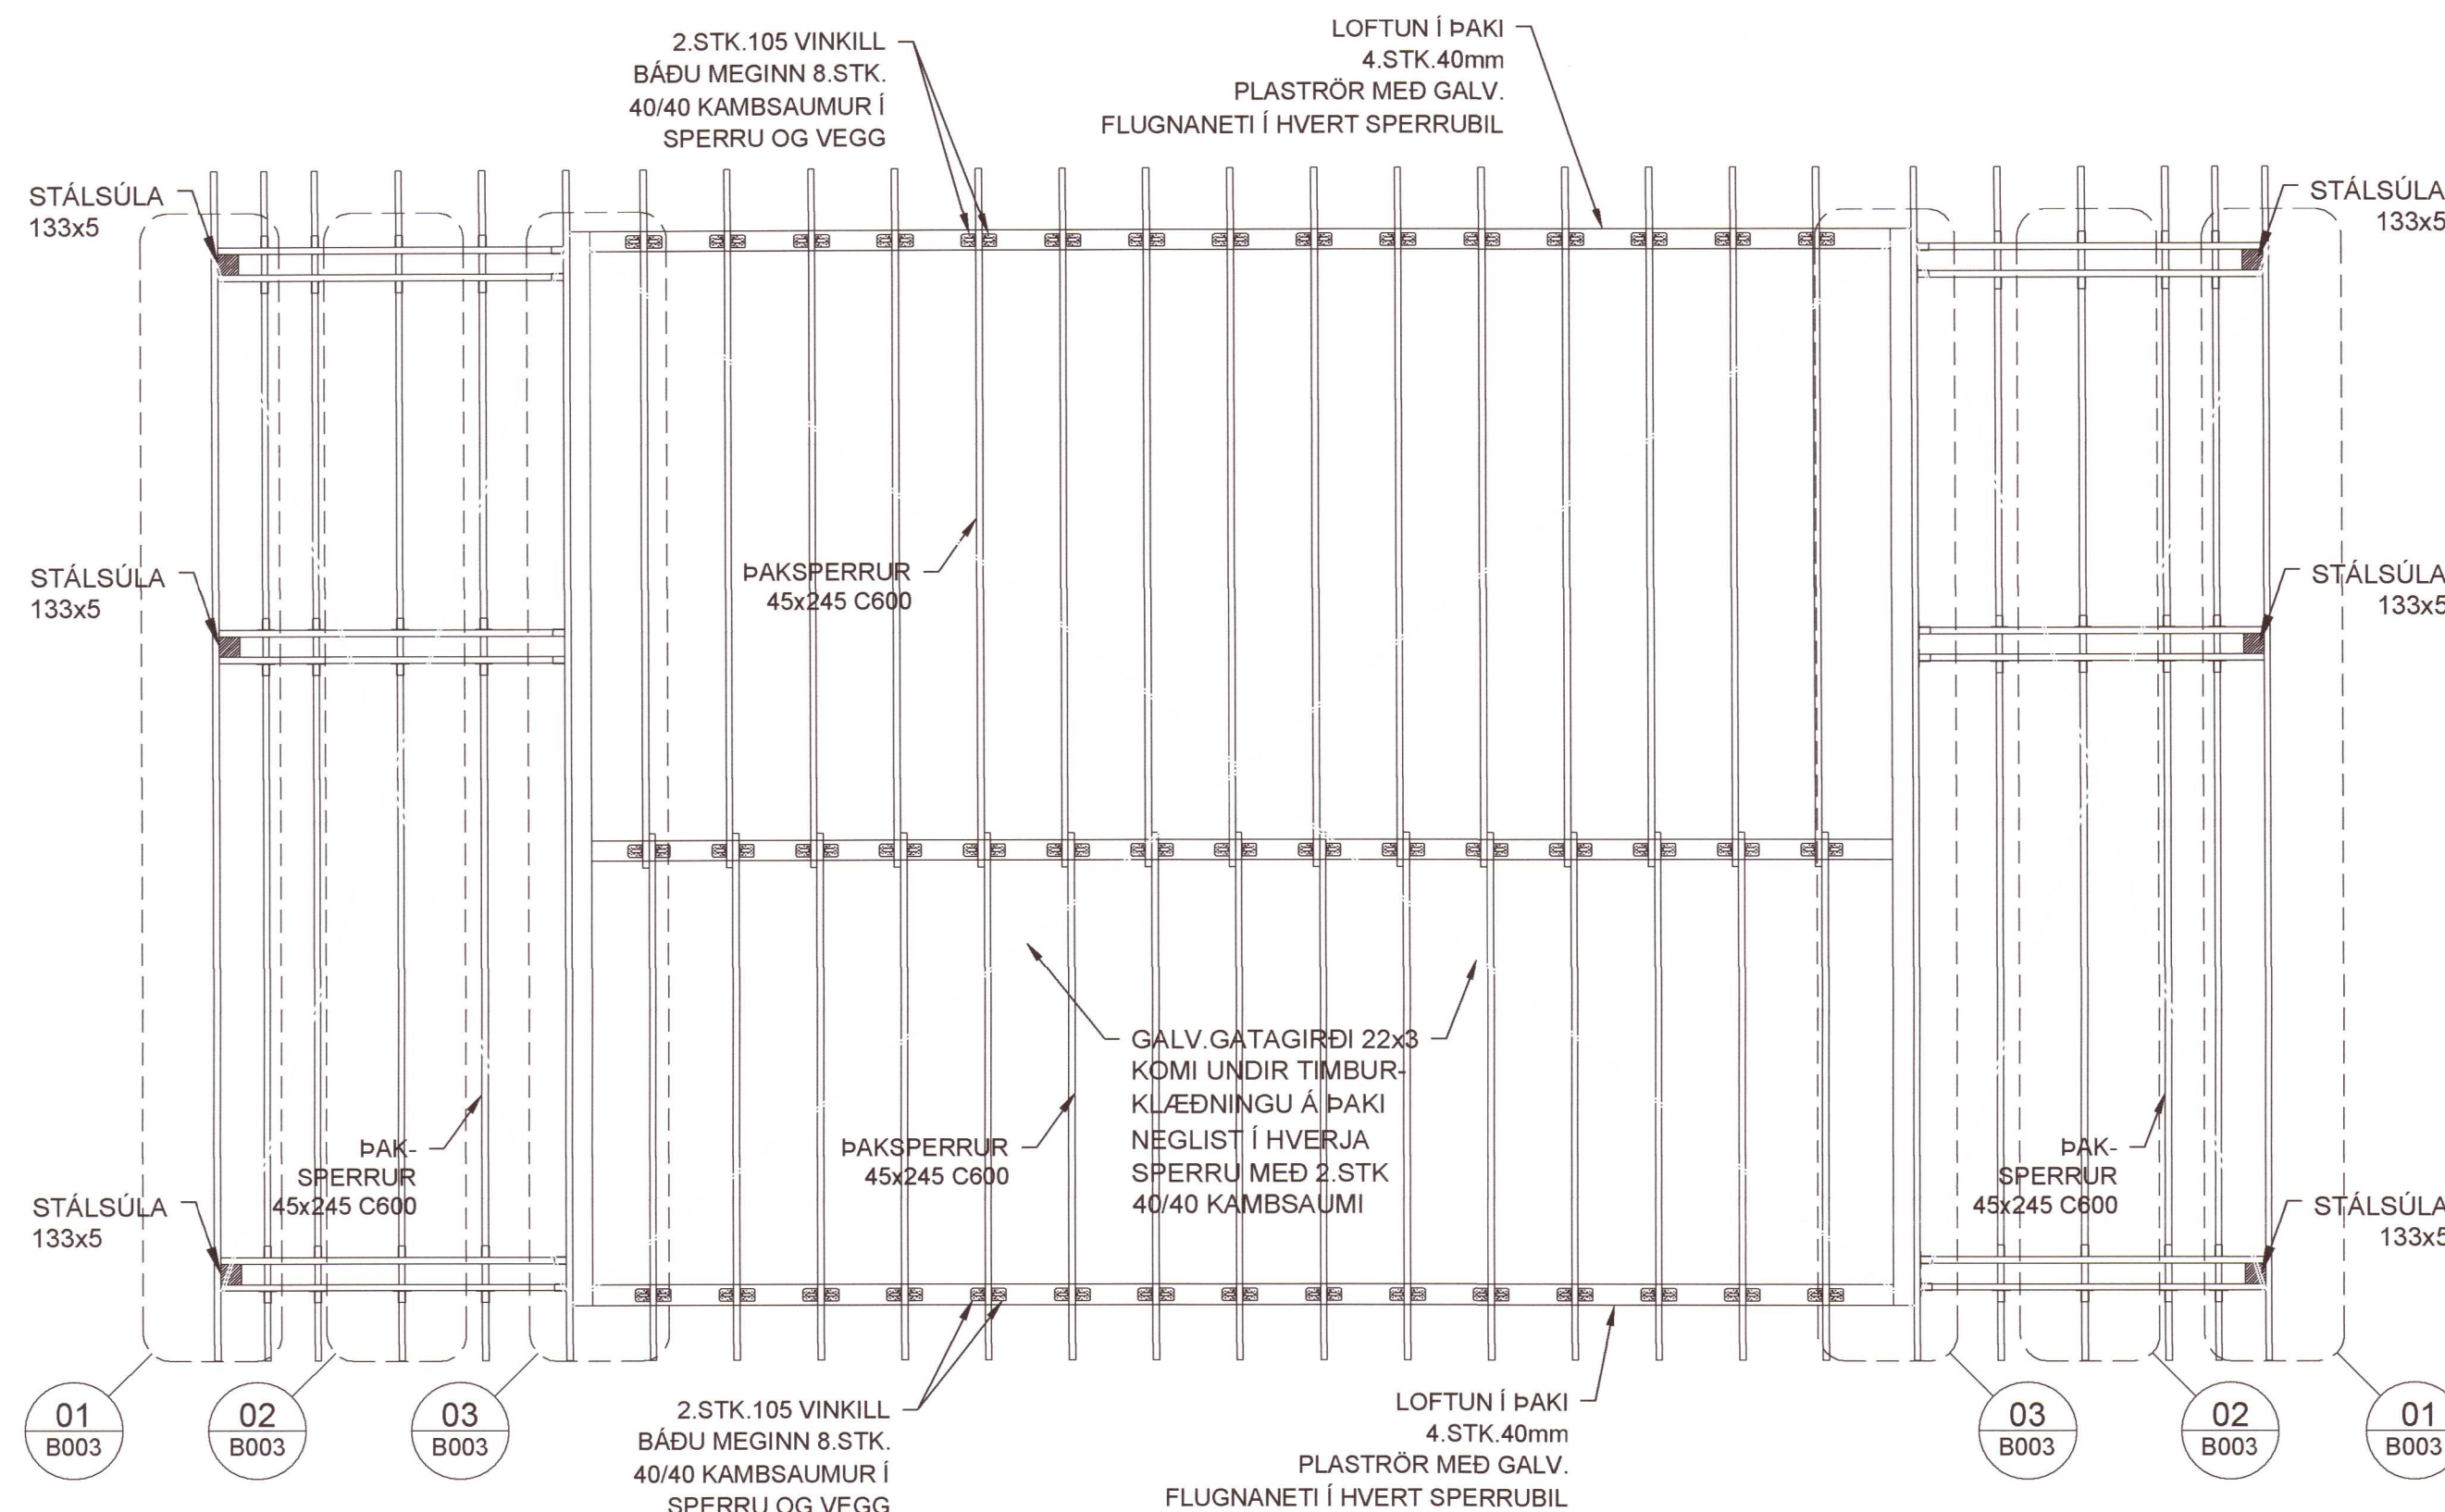

Í ÞAKKLÆÐNINGU SKAL NOTA 25x150mm BORDVIÐ (HEIMILT ER AÐ NOTA GALLALÍTIÐ MÓTAEFNI, HEILT OG ÓKLOFID). HVERT BORD SKAL NEGLT Í HVERJA SPERRU MED 3 STK 31/75 RIFFLUÐUM BYSSUSAUM EDA SAMSVARANDI. Á ÞREMUR YSTU SPERRUM VIÐ GAFLA OG Á 1,4m BILI VIÐ LANGHLIÐAR SKAL ÞÓ NEGLA BORD MED 3 STK 31/90 RIFFLUÐUM BYSSUSAUM EDA SAMSVARANDI BORD SKAL EINGÖNGU SETJA SAMAN Á SPERRUM. SAMSETNINGAR SKULU ALDREI VERA TVÆR EDA FLEIRI Í RÖÐ Á SÖMU SPERRU.

ÞAKSTÁL SKAL FEST MED RIFLUÐUM EDA SNÚNUM ÞAKSAUM 4,2/60mm EDA SAMB. BIL MILLI NAGLARADA Á SVÆÐI 1,0-1,5m GRÁ GÖFLUM OG ÞAKBRÚNUM SKAL VERA 0,35-0,5m OG SKAL ÞAR NEGLT Í HVERJA HÁBÁRU. BIL MILLI NAGLARADA Á MIÐJU SKAL VERA 0,70-1,0m OG NEGLT SKAL Í AÐRA HVERJA HÁBÁRU. HVER NAGLARÖÐ SKAL VÍXLAST ÞANNIG AÐ HÚN FÁI HALD Í TVEIMUR SAMLIGGJANDI BORDUM.

FYLGJA SKAL 0.5.5.gr. Í BYGGINGARREGLUGERD Nr.112 VARNIR GEGN RAKAÞÉTTINGU TRYGGJA SKAL AÐ LOFTBIL MILLI KLÆÐNINGAR OG EINANGRUNAR SÉ ALDREI MINNA EN 25mm

REYKÁS - L230348

Mhl.01 ÍBÚÐARHÚS	Mkv.	1:50
ÞAKVIRKI - GRUNNMYND	Hannað	EV
Dags. 15.JAN.2021	Blað	- AF -
Nr. B005	Yfirfarið	EV

Eyjólfur Valgarðsson
Kt. 280857-4169
Hönnunarstjóri

Eyjólfur Valgarðsson
Byggingatæknifræðingur B.cs.
Hraunprýði 6 210 Garðabæ.
gsm:8917257 evtraust@gmail.com

Nr.	Dags.	Breyting	Af

GRUNNMYND - ÞAKVIRKI

1:50