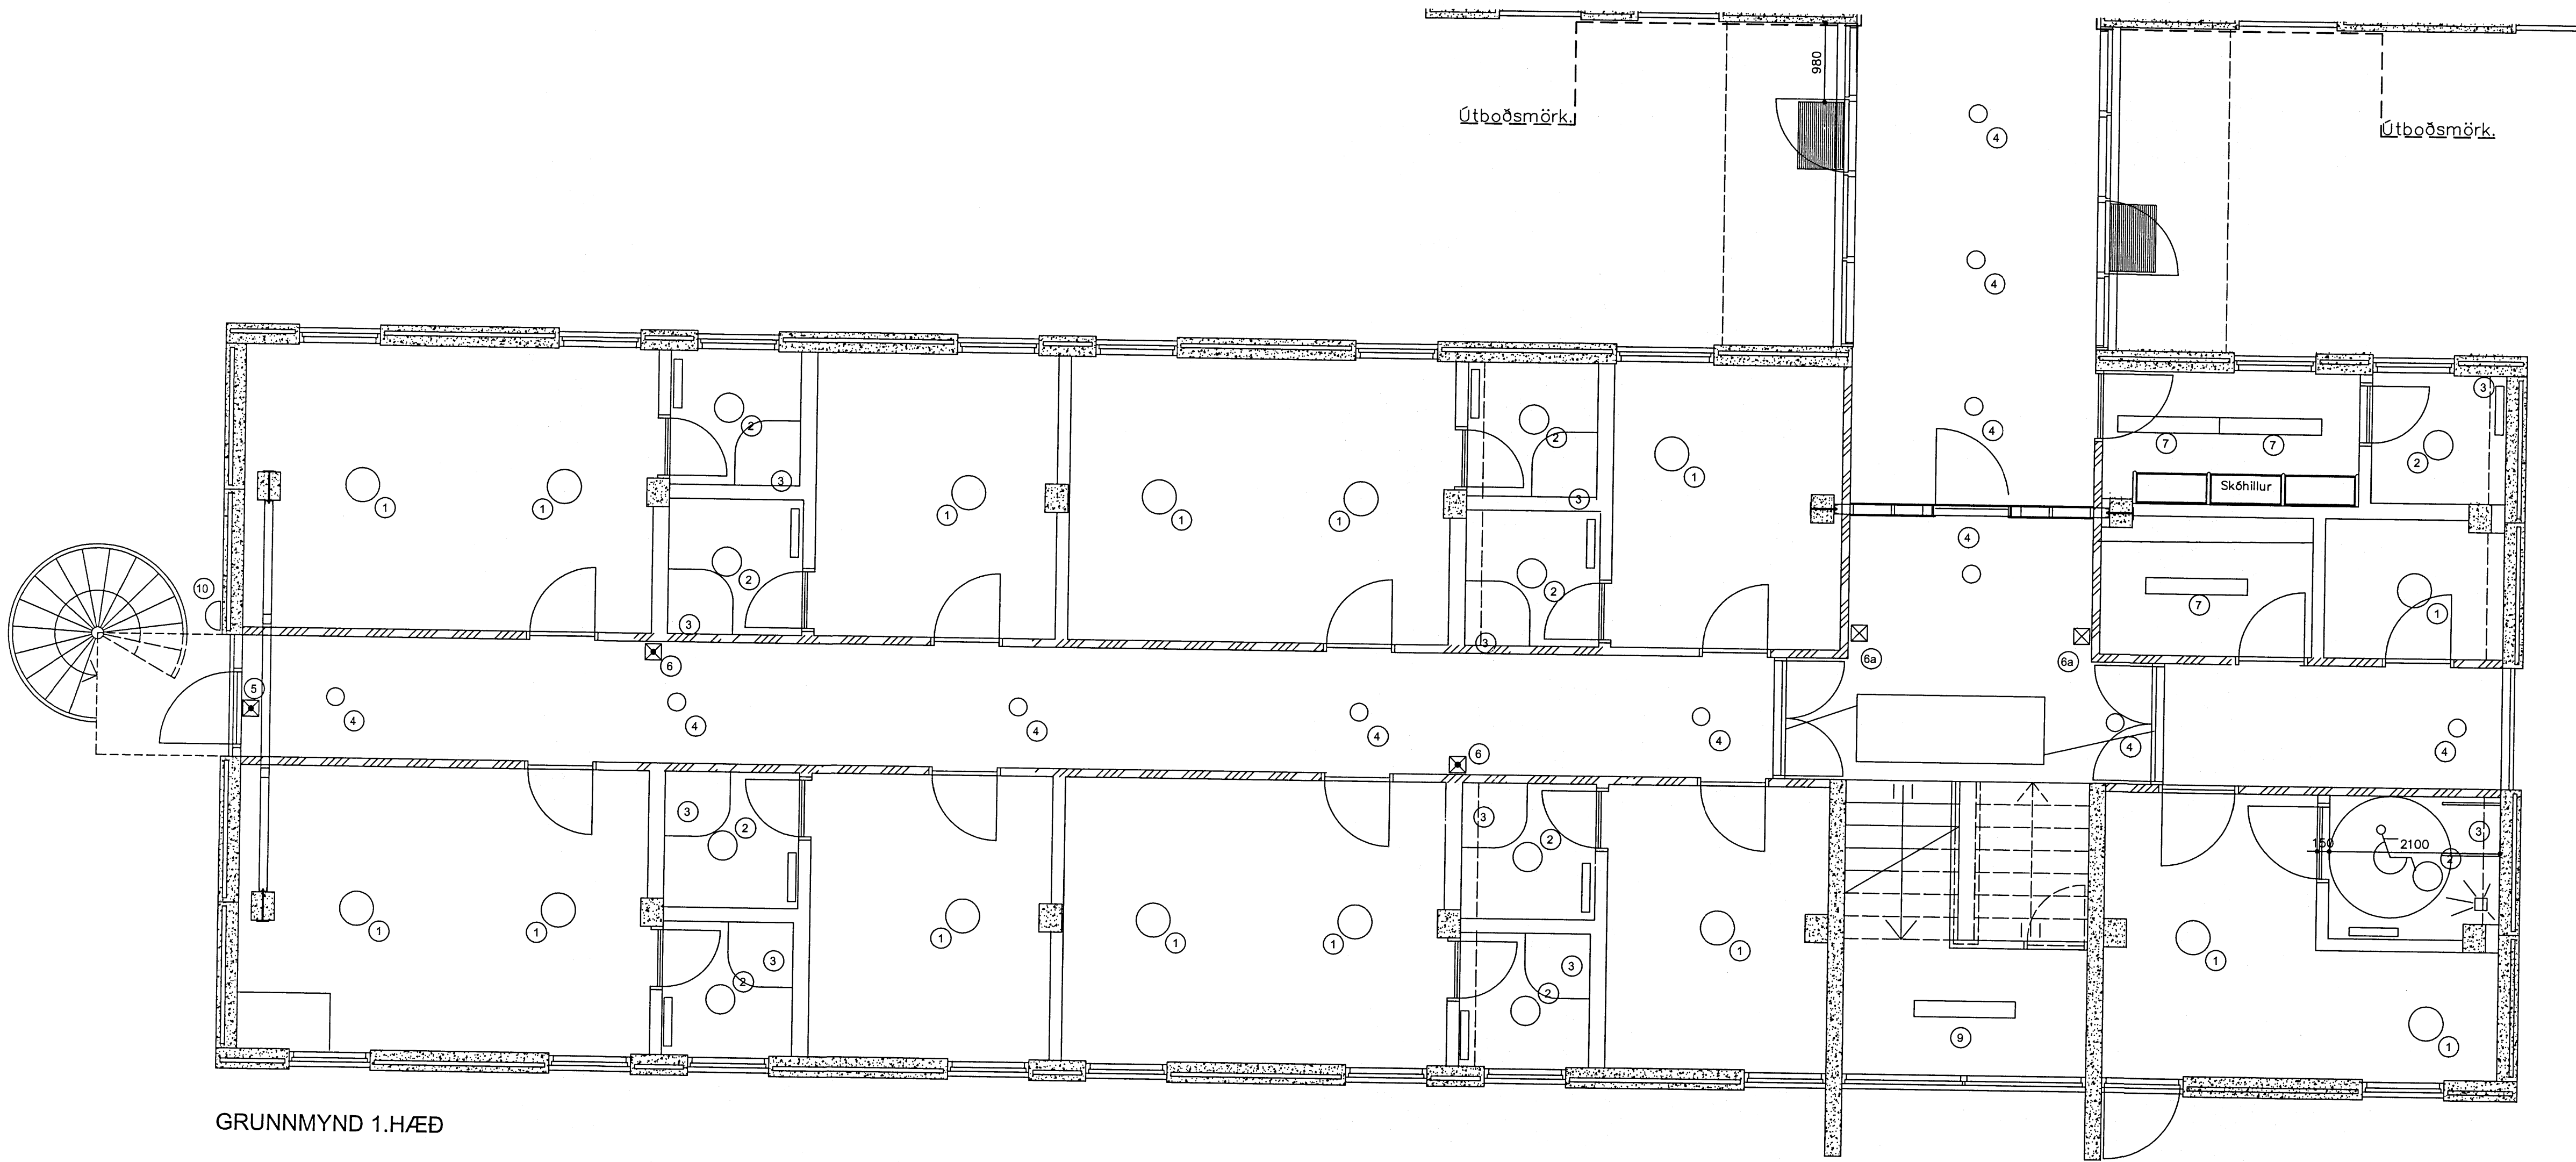

PRENTAD: 21. febrúar 2014 10:51:26

Skipulags- og byggingarfræðingur
Uppsveita bs.
11. mars 2014
MOTTÉKIÐ

GRUNNMYND 1.HÆÐ

LAMPASKÝRINGAR

- ① FLÚRLAMPI 2x36w TC-L
MED OPALLJÓSHLÍF
530mm í ÞVERMÁL
- ② FLÚRLAMPAR 1x18w TC-T
MED OPALLJÓSHLÍF
360mm í ÞVERMÁL IP54
- ③ FLÚRLAMPAR 1x18w
MED OPALLJÓSHLÍF
LAMPY/HANDLAUG IP44
- ④ FLÚRLAMPI 2x14w T5
INNFELLDIR LAMPAR
MED PARABOLIC MATTAALLJÓSHLÍF
- ⑤ NEYÐARLAMPAR SÍLOGANDI MED
VIÐURKENNDU MERKI, RAFHLÖÐUM
OG HLEDSLUTÆKI
- ⑥ NEYÐARLAMPAR MED RAFHLÖÐUM
OG HLEDSLUTÆKI. LAMPAR KVEIKNA
EF RAFMAGN FER AF
- ⑦ FLÚRLAMPI 1x28w T5
LAMPY MED PARABOLIC MATTRI ALLJÓSHL.
LAMPY NEDAN Á LOFTI.