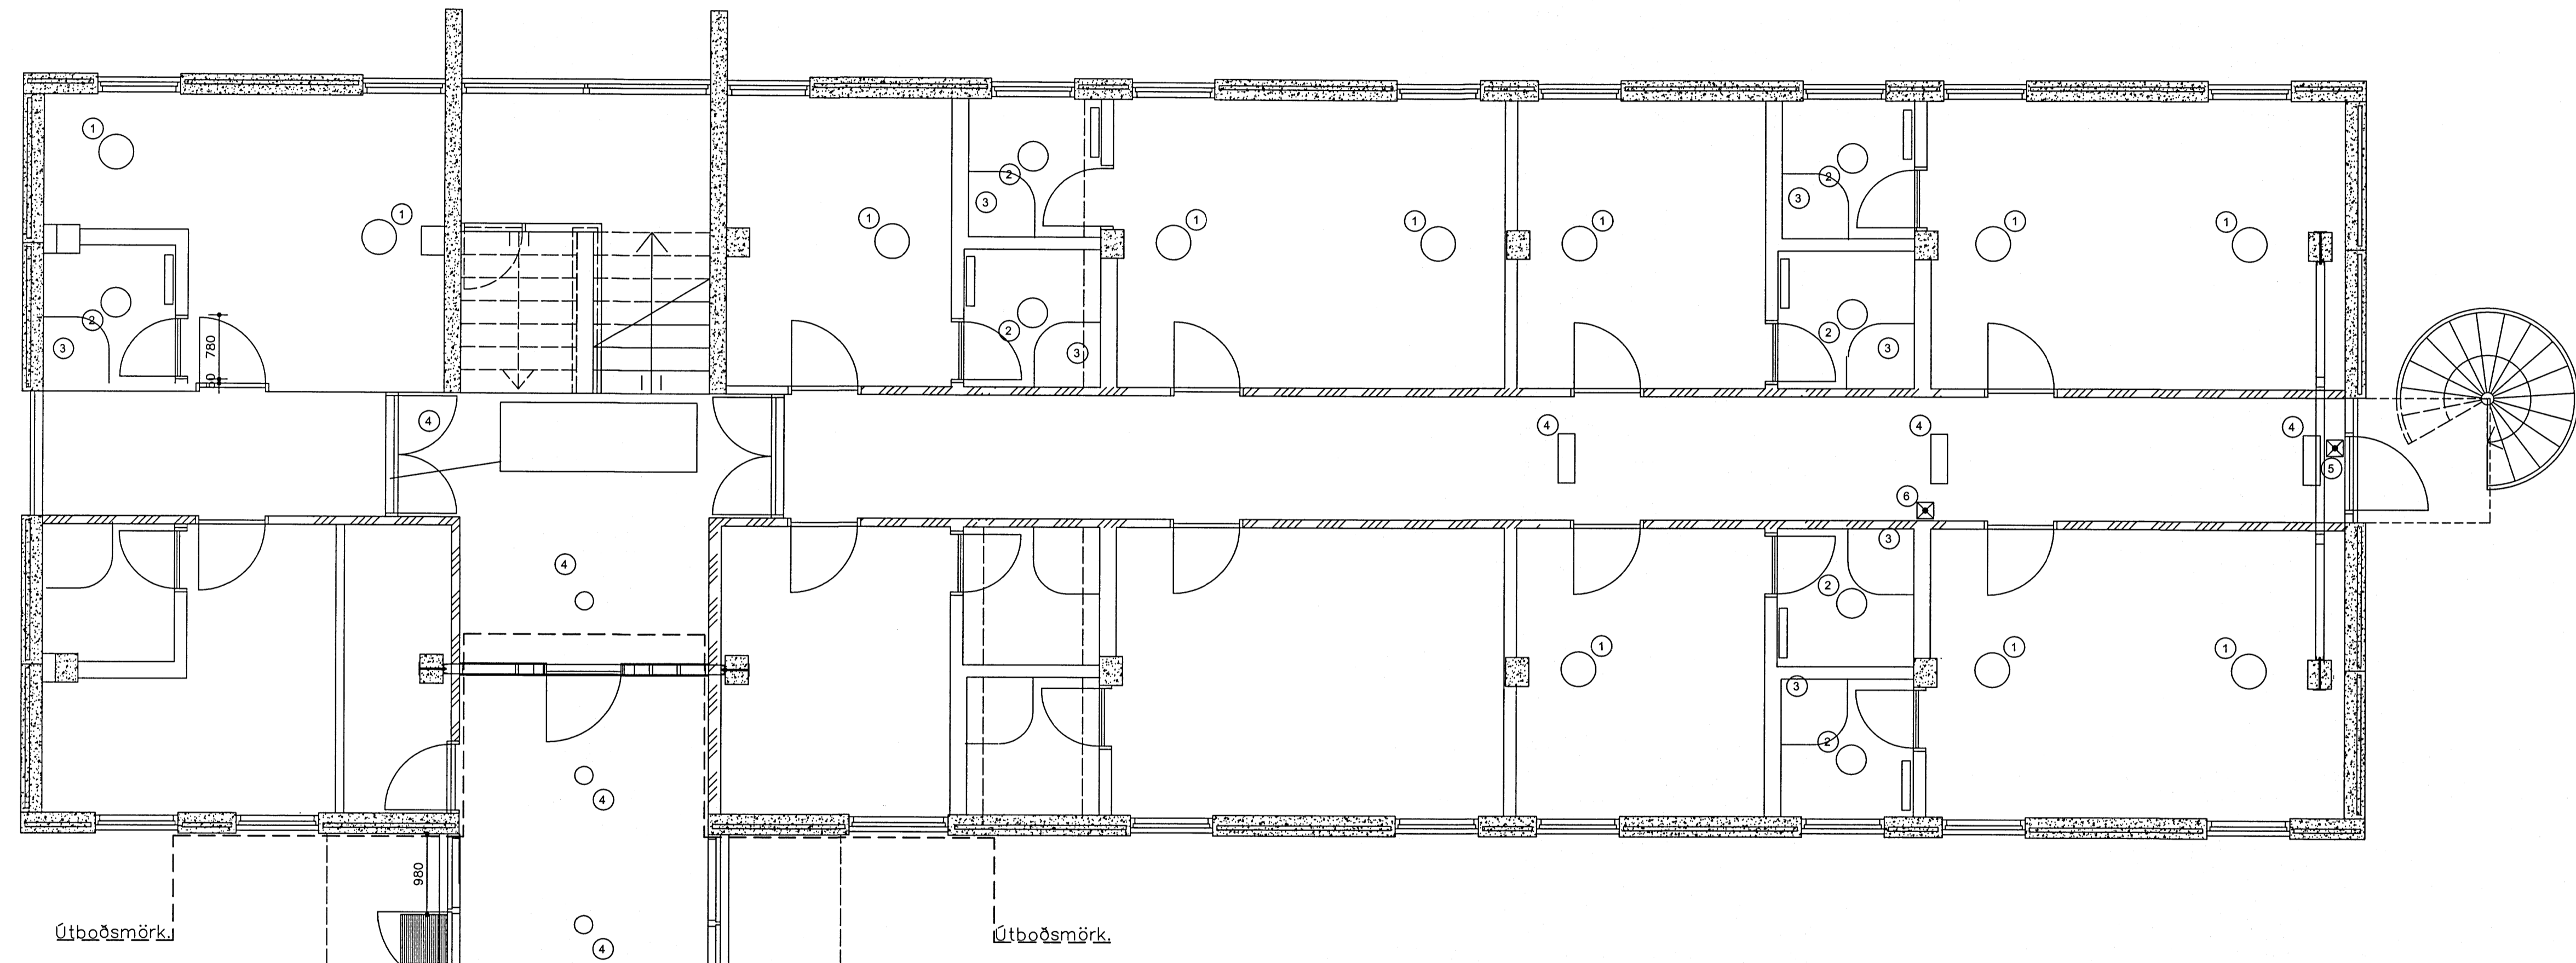

PRENTAD: 21. febrúar 2014 10:51:51

Skipulags- og byggingarfulltrúi
Uppsveita bs.
11. mars 2014
MÓTTÆÐ

GRUNNMYND 1.HÆÐ

LAMPASKÝRINGAR

- 1 FLÚRLAMPI 2x36w TC- L MED OPALLJÓSHLÍF 530mm Í ÞVERMÁL
- 2 FLÚRLAMPAR 1x18w TC-T MED OPALLJÓSHLÍF 360mm Í ÞVERMÁL IP54
- 3 FLÚRLAMPAR 1x18w MED OPALLJÓSHLÍF LAMPI Y/HANDLAUG IP44
- 4 FLÚRLAMPI 2x14w T5 INNPELLDIR LAMPAR MED PARABOLIC MATTAALLJÓSHLÍF
- 5 NEYÐARLAMPAR SÍLOGANDI MED VIÐURKENNDU MERKI, RAFHLÖÐUM OG HLEDSLUTÆKI
- 6 NEYÐARLAMPAR MED RAFHLÖÐUM OG HLEDSLUTÆKI. LAMPAR KVEIKNA EF RAFMAGN FER AF
- 7 FLÚRLAMPI 1x28w T5 LAMPI MED PARABOLIC MATTRI ALLJÓSHL. LAMPI NEDAN Á LOFTI.

ÚTGÁFUFRILL					
ÚTG.	DAGS.	SKÝRINGAR	HANNAÐ	YFIRF.	S.
01	2013.10.17	TEIKNINGAR FÆRÐAR YFIR Á MANNVITS RAMMA (Rafhlöðnun)	GG	GJ	

DAGS. UNDIRSKRIFTAR F.H. MANNVITS (NAFN OG KT.)
27.2.2014
DAGS. UNDIRSKRIFTAR SAMRÆMINGARHÖNNUÐUR / HÖNNUNARSTJÓRI (NAFN OG KT.)
06.03.2014

MANNVIT
Grensásveg 1 108 Reykjavík Sími: 422 3000 Fax: 422 3000
www.mannvit.is mannvit@mannvit.is Kt: 430572-0166

HEITI VERKS
MENNTASKÓLINN
LAUGARVATNI
840 - LAUGARVATN

HEITI TEIKNINGAR
1.HÆÐ - HEIMAVIST
LAMPAPLAN

VERKNUMER	3.861.224	MKV.	1:50	STÆRD	A
TEIKNINGANUMER	R121	ÚTGÁFA			01

FLUTT FRÁ F:3159

TÓLVUSKÖL: S:\3\win86\1024 Menntaskólinn á Laugarvatni\7 TEIKNINGAR\RAFERIF\GRUNNMYNDIR\Lampaplan-1H.dwg