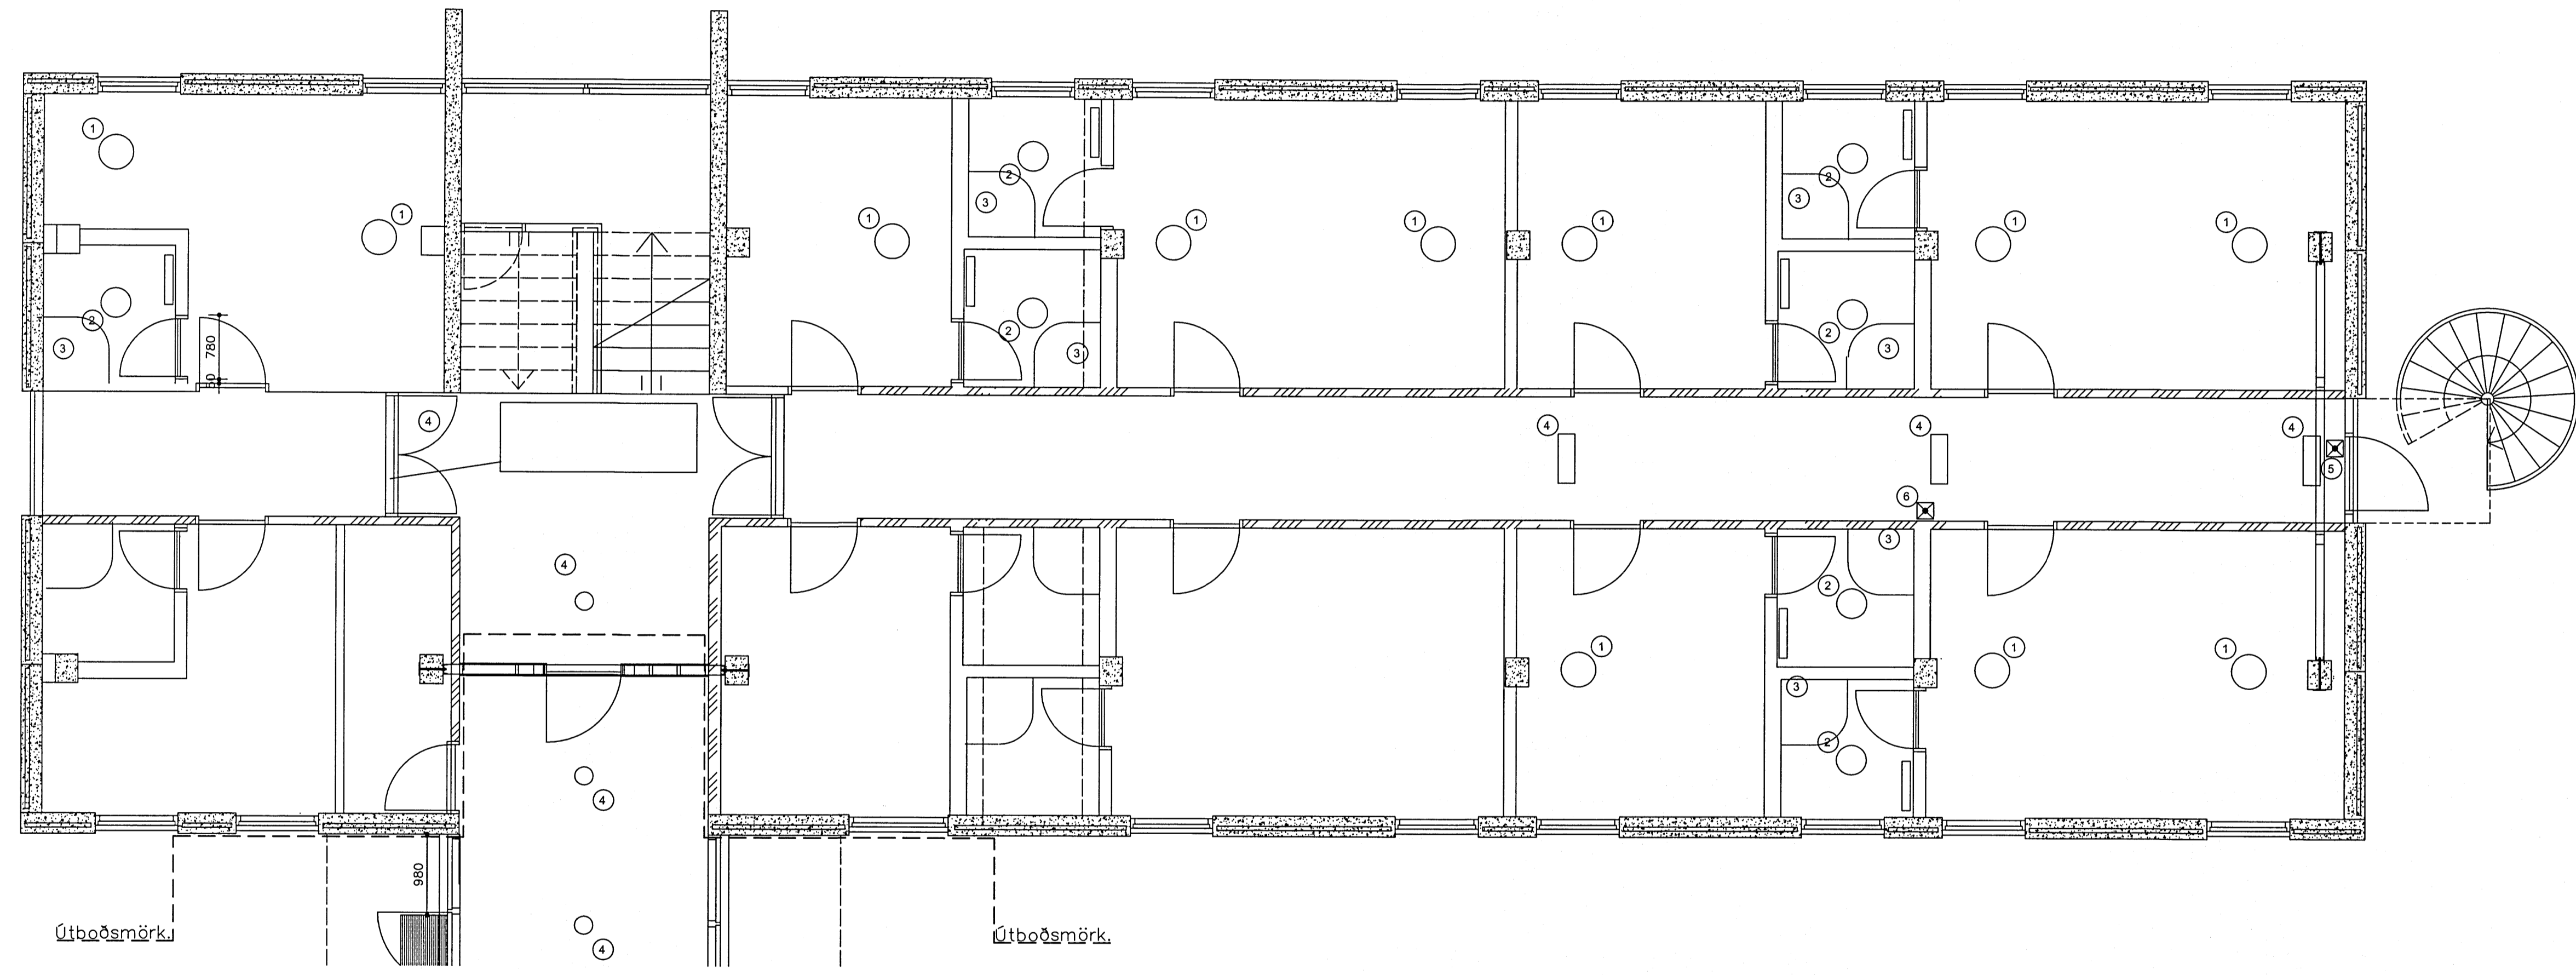

PRENTAD: 21. febrúar 2014 10:51:51

Skipulags- og byggingarfulltrúi
Uppsveita bs.
11. mars 2014
MÓTTÆÐ

GRUNNMYND 1.HÆÐ

LAMPASKÝRINGAR

- 1 FLÚRLAMPI 2x36w TC- L MED OPALLJÓSHLÍF 530mm Í ÞVERMÁL
- 2 FLÚRLAMPAR 1x18w TC-T MED OPALLJÓSHLÍF 360mm Í ÞVERMÁL IP54
- 3 FLÚRLAMPAR 1x18w MED OPALLJÓSHLÍF LAMPI Y/HANDLAUG IP44
- 4 FLÚRLAMPI 2x14w T5 INNFELLDIR LAMPAR MED PARABOLIC MATTAALLJÓSHLÍF
- 5 NEYÐARLAMPAR SÍLOGANDI MED VIÐURKENNDU MERKI, RAFHLÖÐUM OG HLEDSLUTÆKI
- 6 NEYÐARLAMPAR MED RAFHLÖÐUM OG HLEDSLUTÆKI. LAMPAR KVEIKNA EF RAFMAGN FER AF
- 7 FLÚRLAMPI 1x28w T5 LAMPI MED PARABOLIC MATTRI ALLJÓSHL. LAMPI NEDAN Á LOFTI.

ÚTGÁFUFRILL					
ÚTG.	DAGS.	SKÝRINGAR	HANNAÐ	YFIRF.	S.
01	2013.10.17	TEIKNINGAR FÆRÐAR YFIR Á MANNVITS RAMMA (Rafhlöðnun)	GG	GJ	

DAGS. UNDIRSKRIFTAR F.H. MANNVITS (NAFN OG KT.)
27.2.2014
DAGS. UNDIRSKRIFTAR SAMRÆMINGARHÖNNUÐUR / HÖNNUNARSTJÓRI (NAFN OG KT.)
06.03.2014

MANNVIT
Grensásveg 1 108 Reykjavík Sími: 422 3000 Fax: 422 3000
www.mannvit.is mannvit@mannvit.is Kt: 430572-0166

HEITI VERKS
MENNTASKÓLINN
LAUGARVATNI
840 - LAUGARVATN

HEITI TEIKNINGAR
1.HÆÐ - HEIMAVIST
LAMPAPLAN

VERKNUMER	3.861.224	MKV.	1:50	STÆRD	A
TEIKNINGANUMER	R121	ÚTGÁFA			01

FLUTT FRÁ F:3159

TOLVUSRÁÐ: S13/vn08/024 Menntaskólinn á Laugarvatni 7 TEIKNINGARFÆRIFERIGRUNNMYNDIR/LAMPAPLAN-1HÆÐ