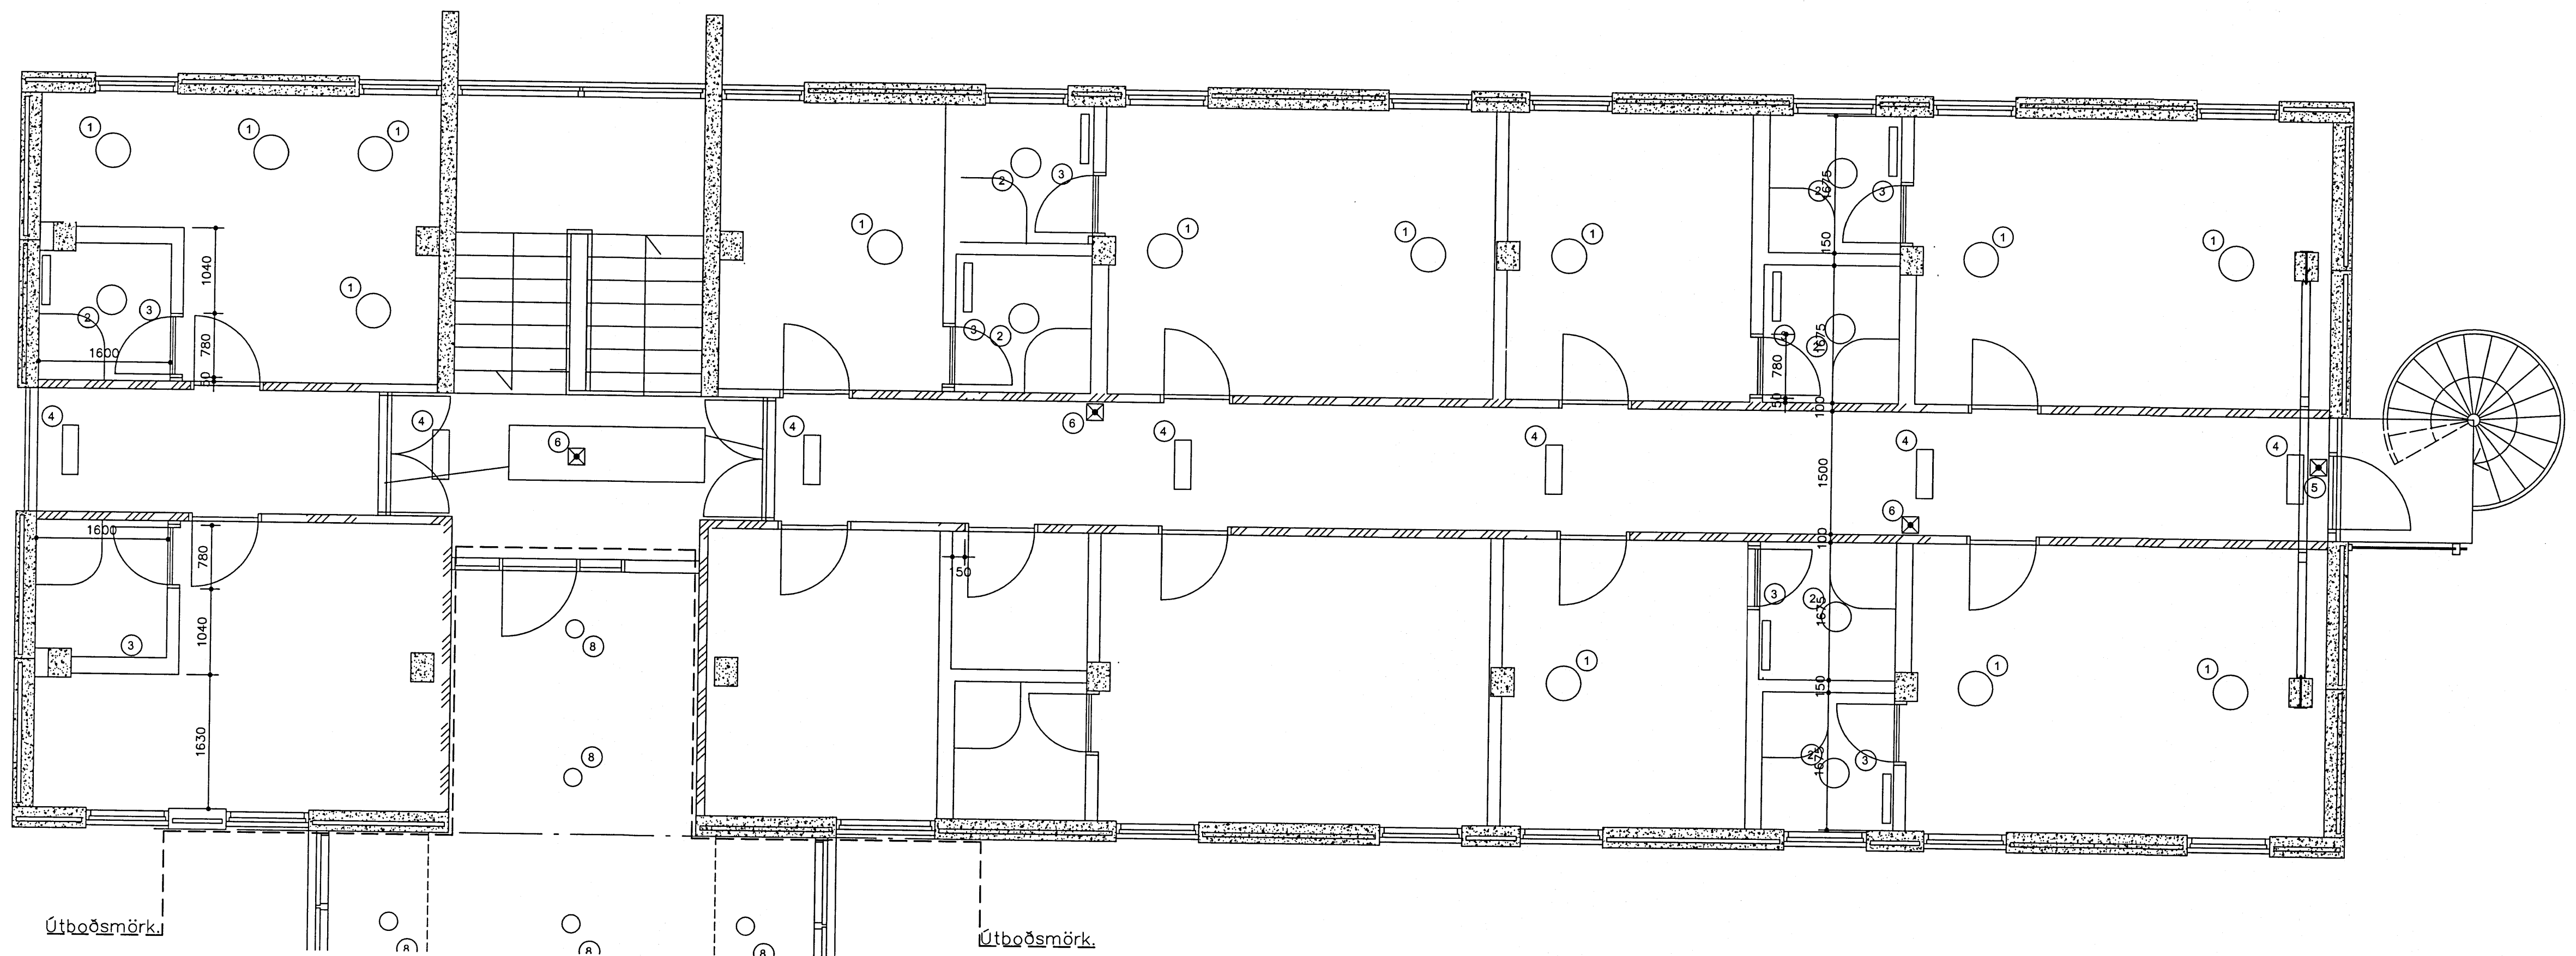

Skipulags- og byggingarfulltrúi  
Uppsveita bs.  
11. mars 2014  
MÓTTÆKI

Úthóðsmörk.  
GRUNNMYND 2.HÆÐ

LAMPASKÝRINGAR

- ① FLÚRLAMPI 2x36w TC- L  
MED OPALLJÓSHLÍF  
530mm í ÞVERMÁL
- ② FLÚRLAMPAR 1x18w TC-T  
MED OPALLJÓSHLÍF  
360mm í ÞVERMÁL IP54
- ③ FLÚRLAMPAR 1x18w  
MED OPALLJÓSHLÍF  
LAMPÍ Y/HANDLAUG IP44
- ④ FLÚRLAMPI 2x14w T5  
INNFELDIR LAMPAR  
MED PARABOLIC MATTAALLJÓSHLÍF
- ⑤ NEYÐARLAMPAR SÍLOGANDI MED  
VIÐURKENNDU MERKI, RAFHLÖÐUM  
OG HLEDSLUTÆKI
- ⑥ NEYÐARLAMPAR MED RAFHLÖÐUM  
OG HLEDSLUTÆKI. LAMPAR KVEIKNA  
EF RAFMAGN FER AF
- ⑦ FLÚRLAMPI 1x28w T5  
LAMPÍ MED PARABOLIC MATTRI ALLJÓSHL.  
LAMPÍ NEDAN Á LOFTI.