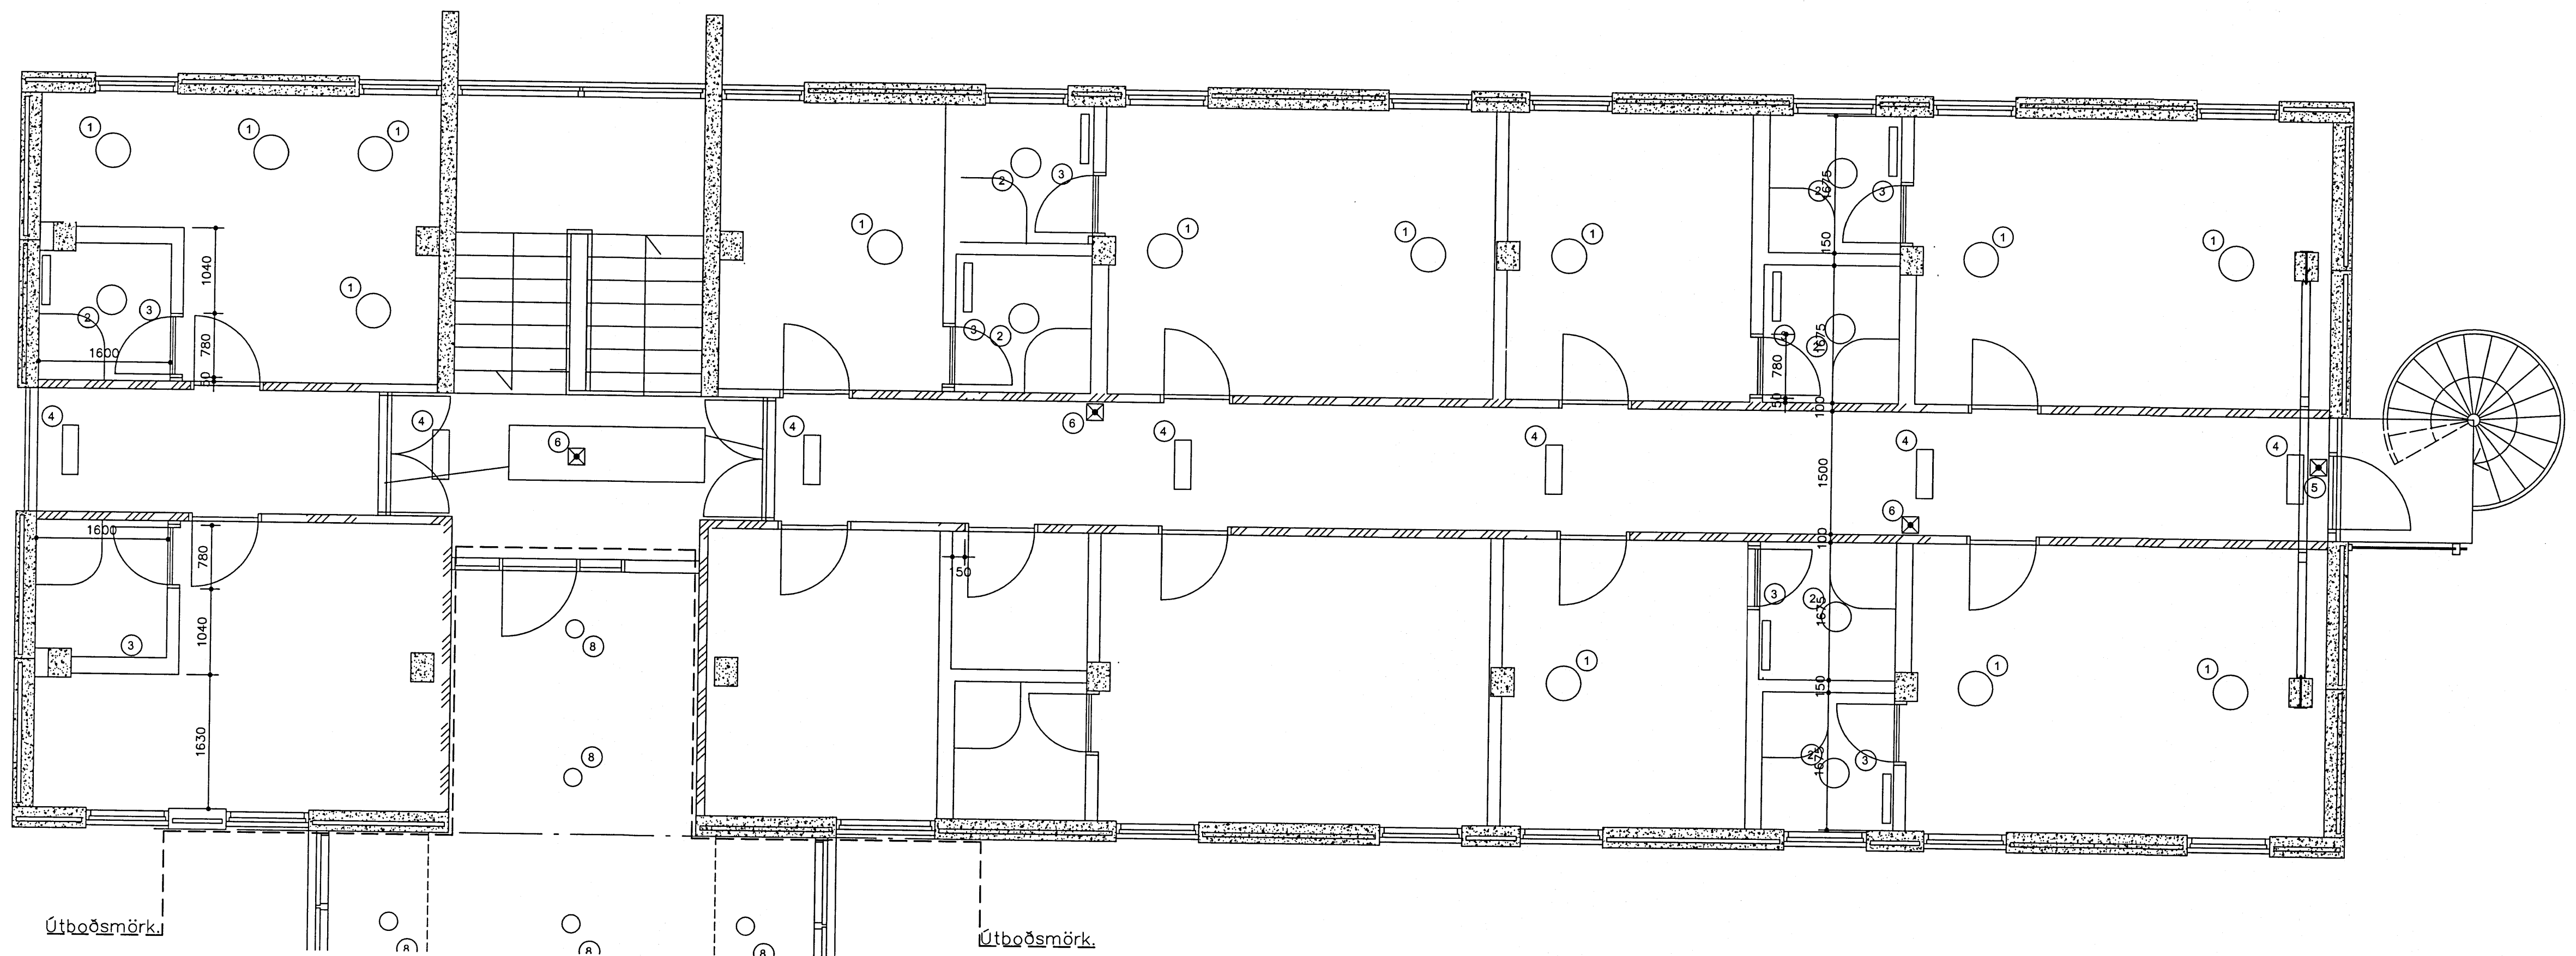

Skipulags- og byggingarfulltrúi  
Uppsveita bs.  
11. mars 2014  
MÓTTAKIÐ

Úthóðsmörk.  
GRUNNMYND 2.HÆÐ

LAMPASKÝRINGAR

- ① FLÚRLAMPI 2x36w TC- L  
MED OPALLJÓSHLÍF  
530mm í ÞVERMÁL
- ② FLÚRLAMPAR 1x18w TC-T  
MED OPALLJÓSHLÍF  
360mm í ÞVERMÁL IP54
- ③ FLÚRLAMPAR 1x18w  
MED OPALLJÓSHLÍF  
LAMPÍ Y/HANDLAUG IP44
- ④ FLÚRLAMPI 2x14w T5  
INNFELDIR LAMPAR  
MED PARABOLIC MATTAALLJÓSHLÍF
- ⑤ NEYÐARLAMPAR SÍLOGANDI MED  
VIÐURKENNDU MERKI, RAFHLÖÐUM  
OG HLEDSLUTÆKI
- ⑥ NEYÐARLAMPAR MED RAFHLÖÐUM  
OG HLEDSLUTÆKI. LAMPAR KVEIKNA  
EF RAFMAGN FER AF
- ⑦ FLÚRLAMPI 1x28w T5  
LAMPÍ MED PARABOLIC MATTRI ALLJÓSHL.  
LAMPÍ NEDAN Á LOFTI.