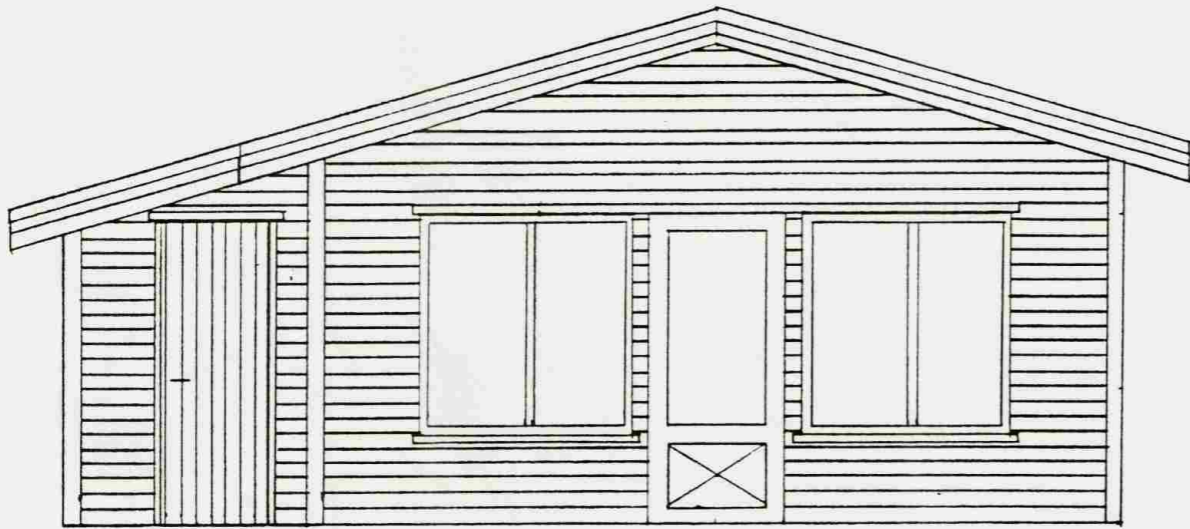

BORGARHÚS HE.

Hilmar Reinertsson

sumarbústaður holt 103.
stærð 421m²
geymsla 3.8m²