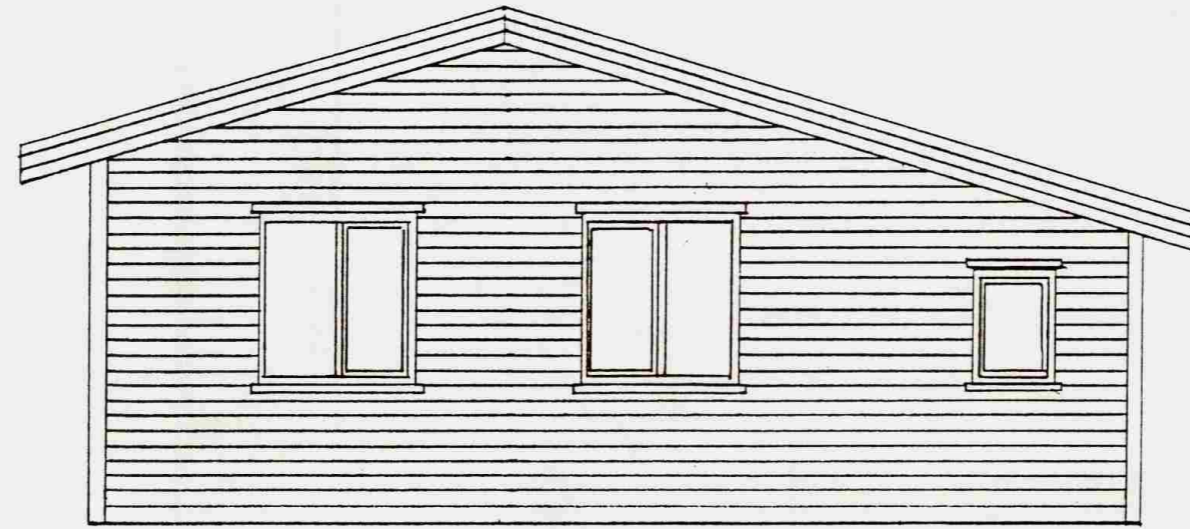

BORGARHÚS HE.

Hilmar Reinertsson

sumarbústaður holt 103.
stærð 421m²
geymsla 3.8m²