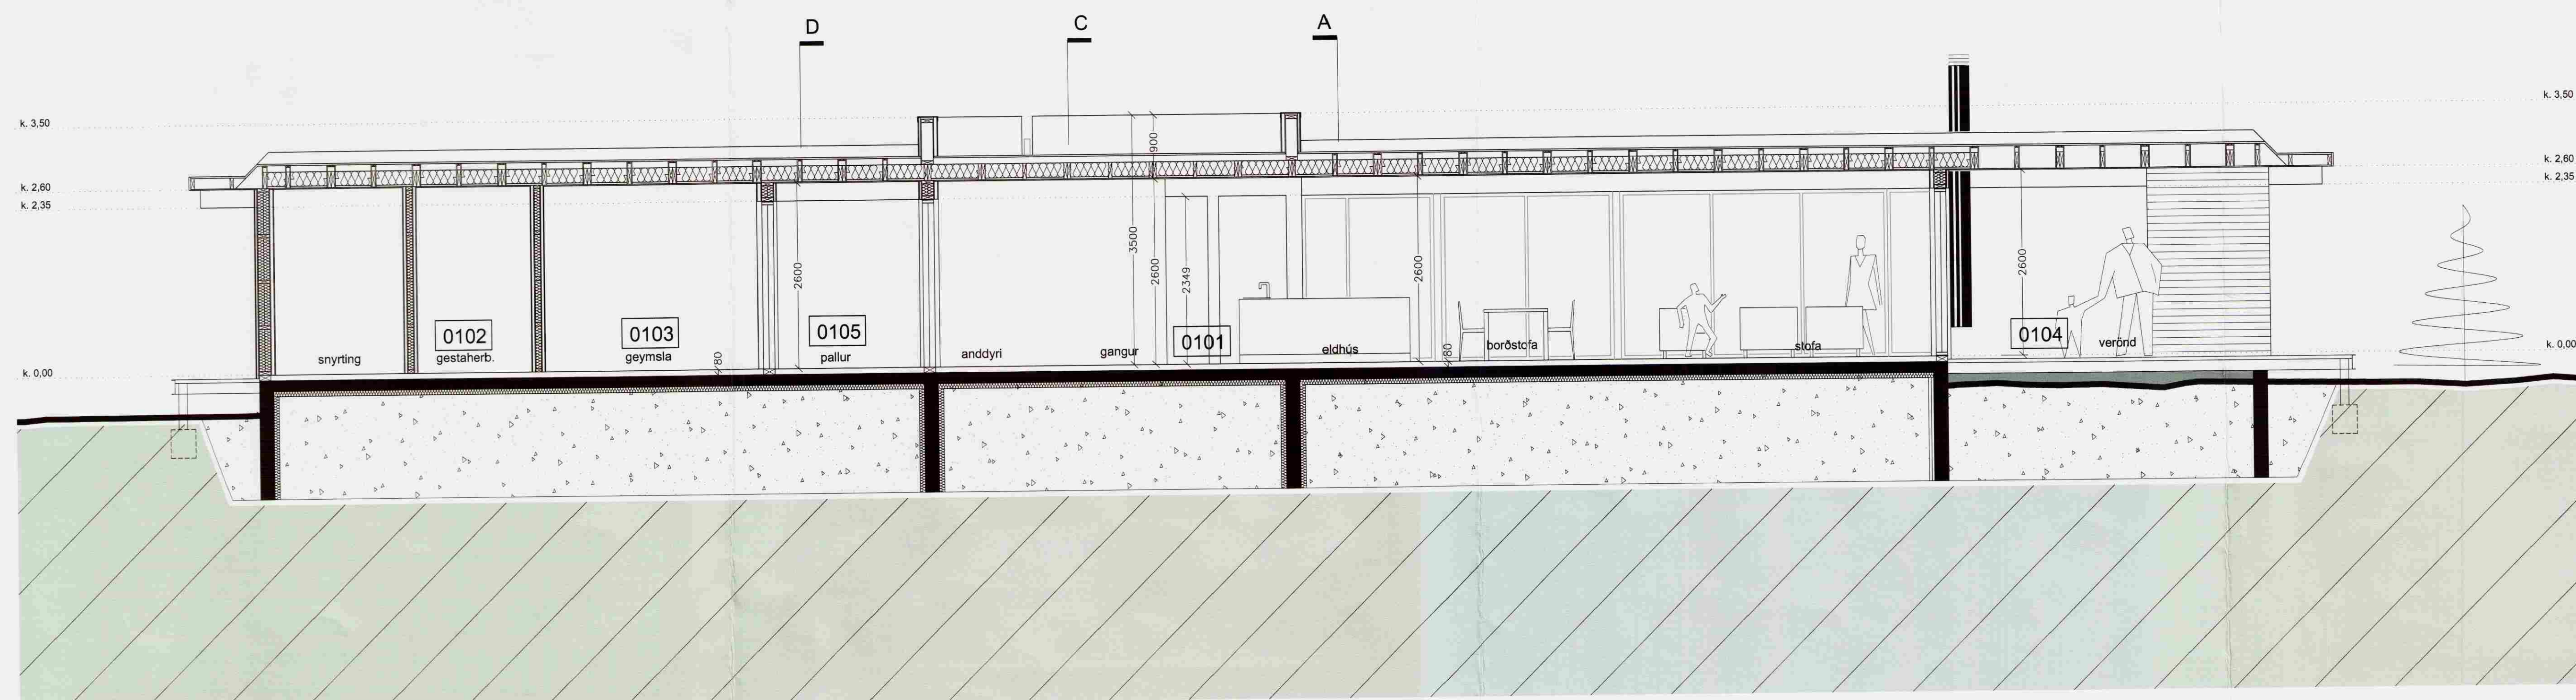

SNEIÐING A - A M 1:50

SNEIÐING B - B M 1:50

Verkhelti:	Skálabrekkugata 8 Bláskógabyggð - sumarhús
Verkhilti:	sneiðing a - a og b - b
Teiknínúmer:	1.3
Mælikvarði:	1:50
Teiknað:	RA
Yfirfarid:	
Samþykkt:	
Verknúmer:	06046
Útgáfudagur:	5. júlí 2006
Teiknisið:	V:\1-Sumarhús\06046-Skálabrekkugata\06046-teikni\06046-ada\uppi\06046-BF-10.07.06\06046
Útprintað:	Júl 10, 2006 - 9:59