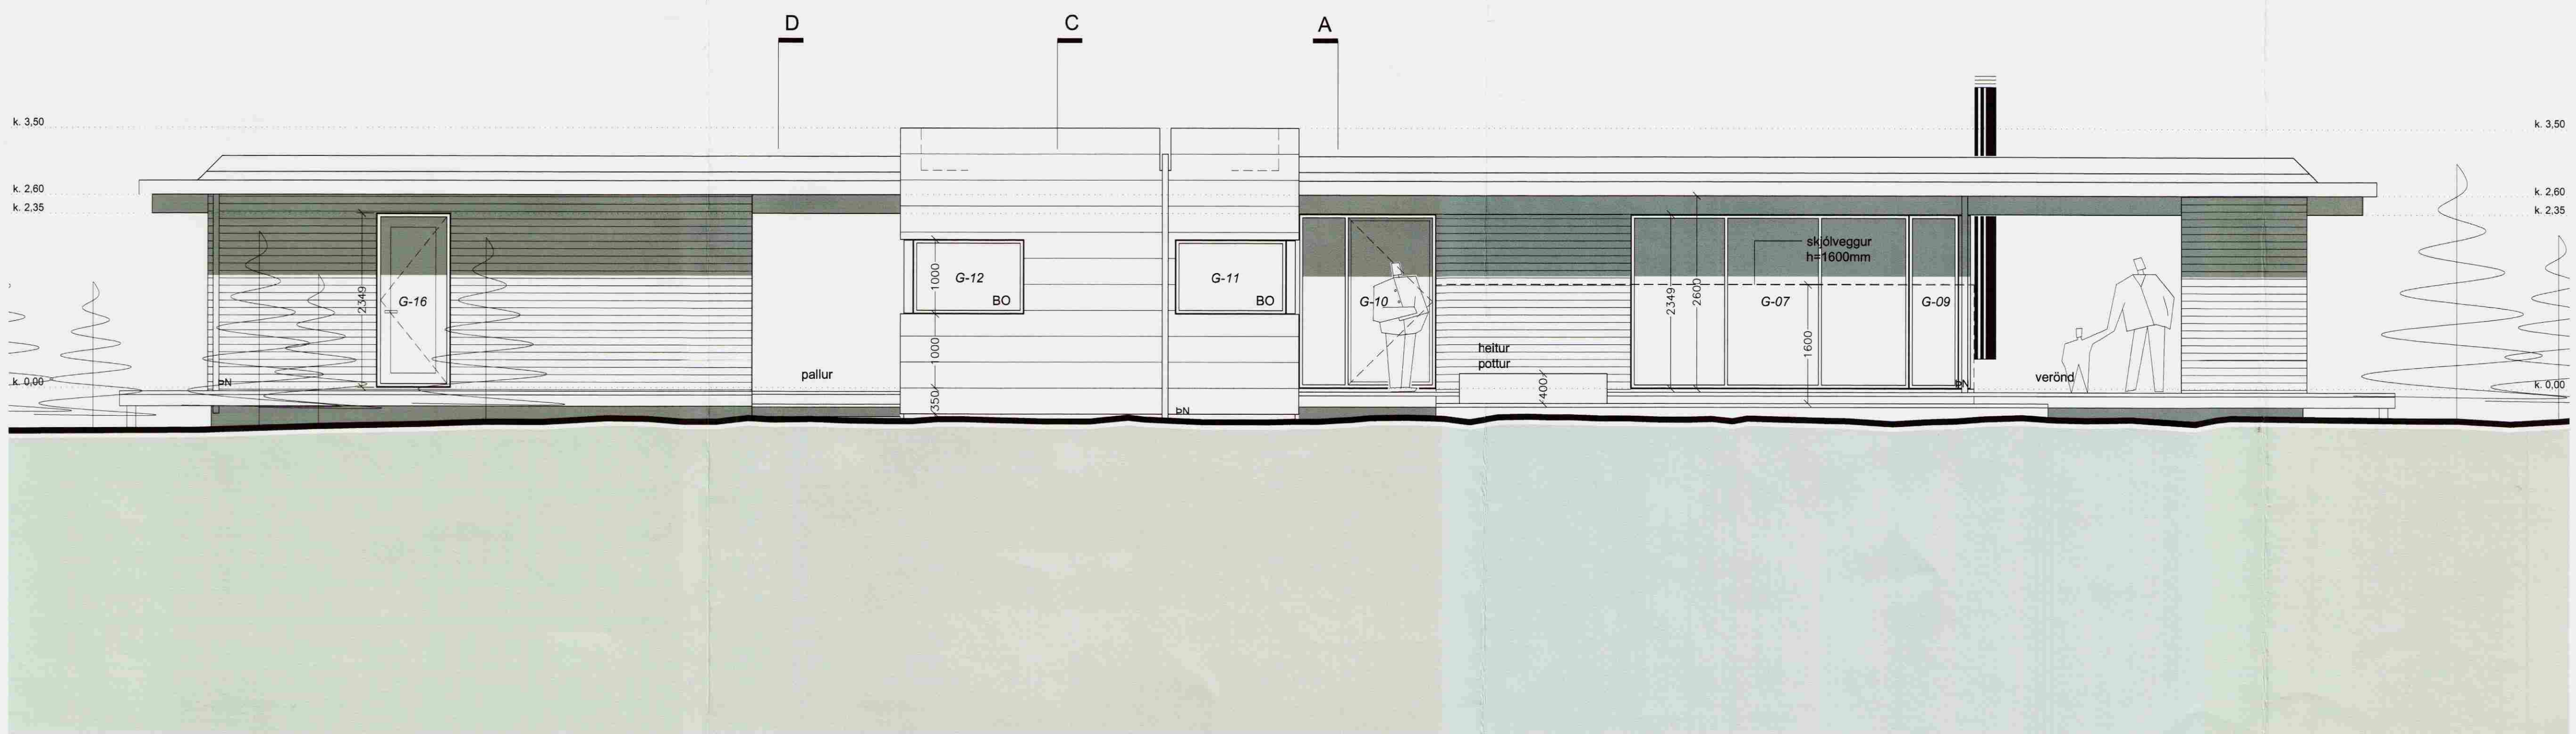

ÚTLIT SUÐVESTUR M 1:50

ÚTLIT NORÐVESTUR M 1:50

Verkhelti:	Skálabrekkugata 8 Bláskógabyggð - sumarhús
Verkhúti:	Útlit suðvestur og norðvestur
Tekninúmer:	1.6
Mælikvarði:	1:50
Teknað:	RA
Yfirfarid:	
Samþykkt:	
Verknúmer:	06046
Útgáfudagur:	5. júlí 2006
Teknistilid:	V11-Sumarhús06046-Skálabrekkugata806046-arkn06046-adaupp06046-BF-10.07.06/060
Úprentað:	Júl 10, 2006 - 10:03