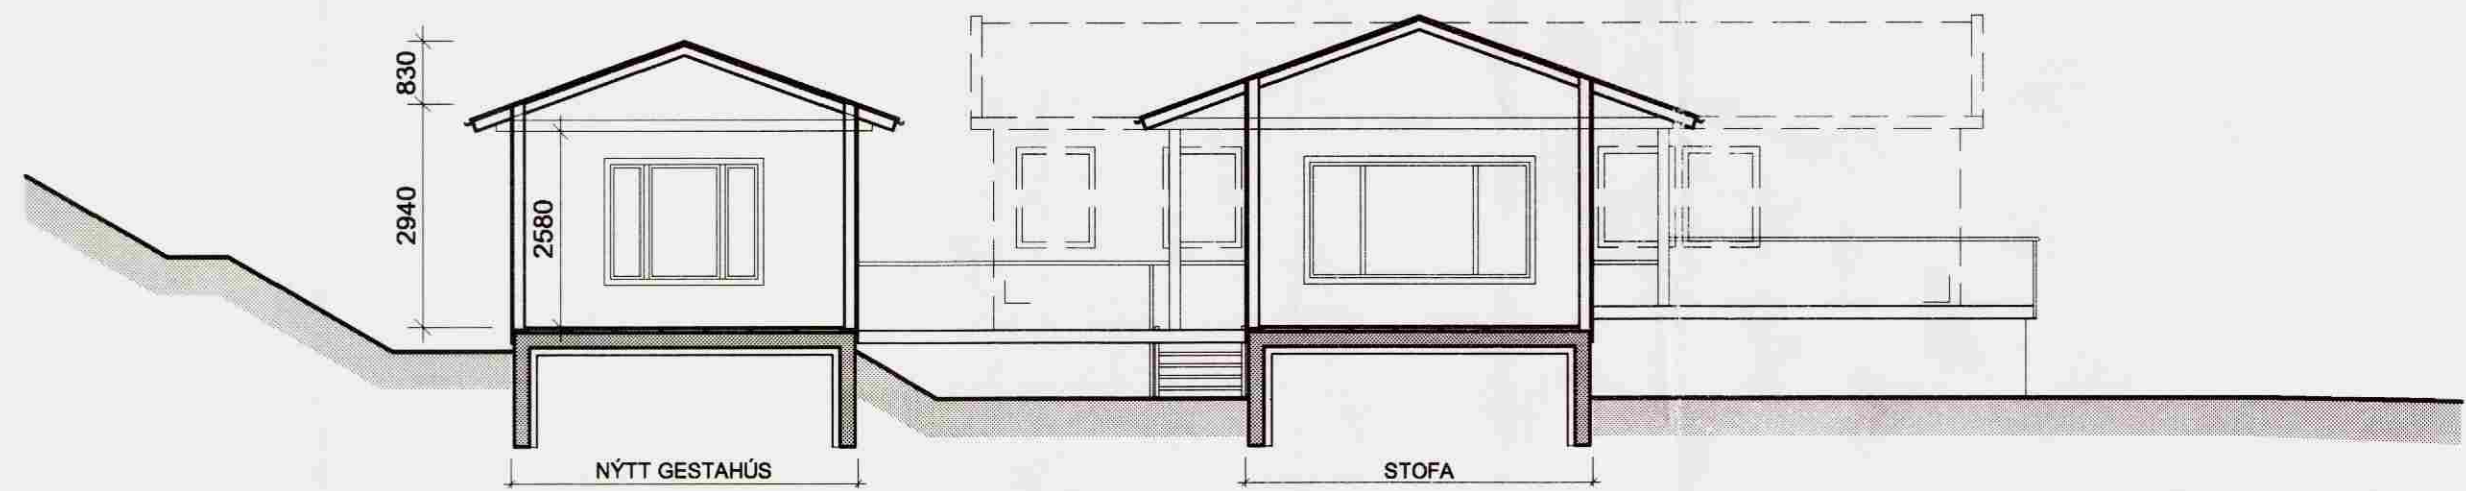

Samþykkt

17 JAN. 2007

Hilmar Einarsson

Byggingarfulltrúi uppsveita Árneshöfða

1

SKURÐUR Í GESTAHÚS OG STOFU Í NÚV. HÚSI

mkv. 1:100

NR.	BREYTINGAR	DAGS