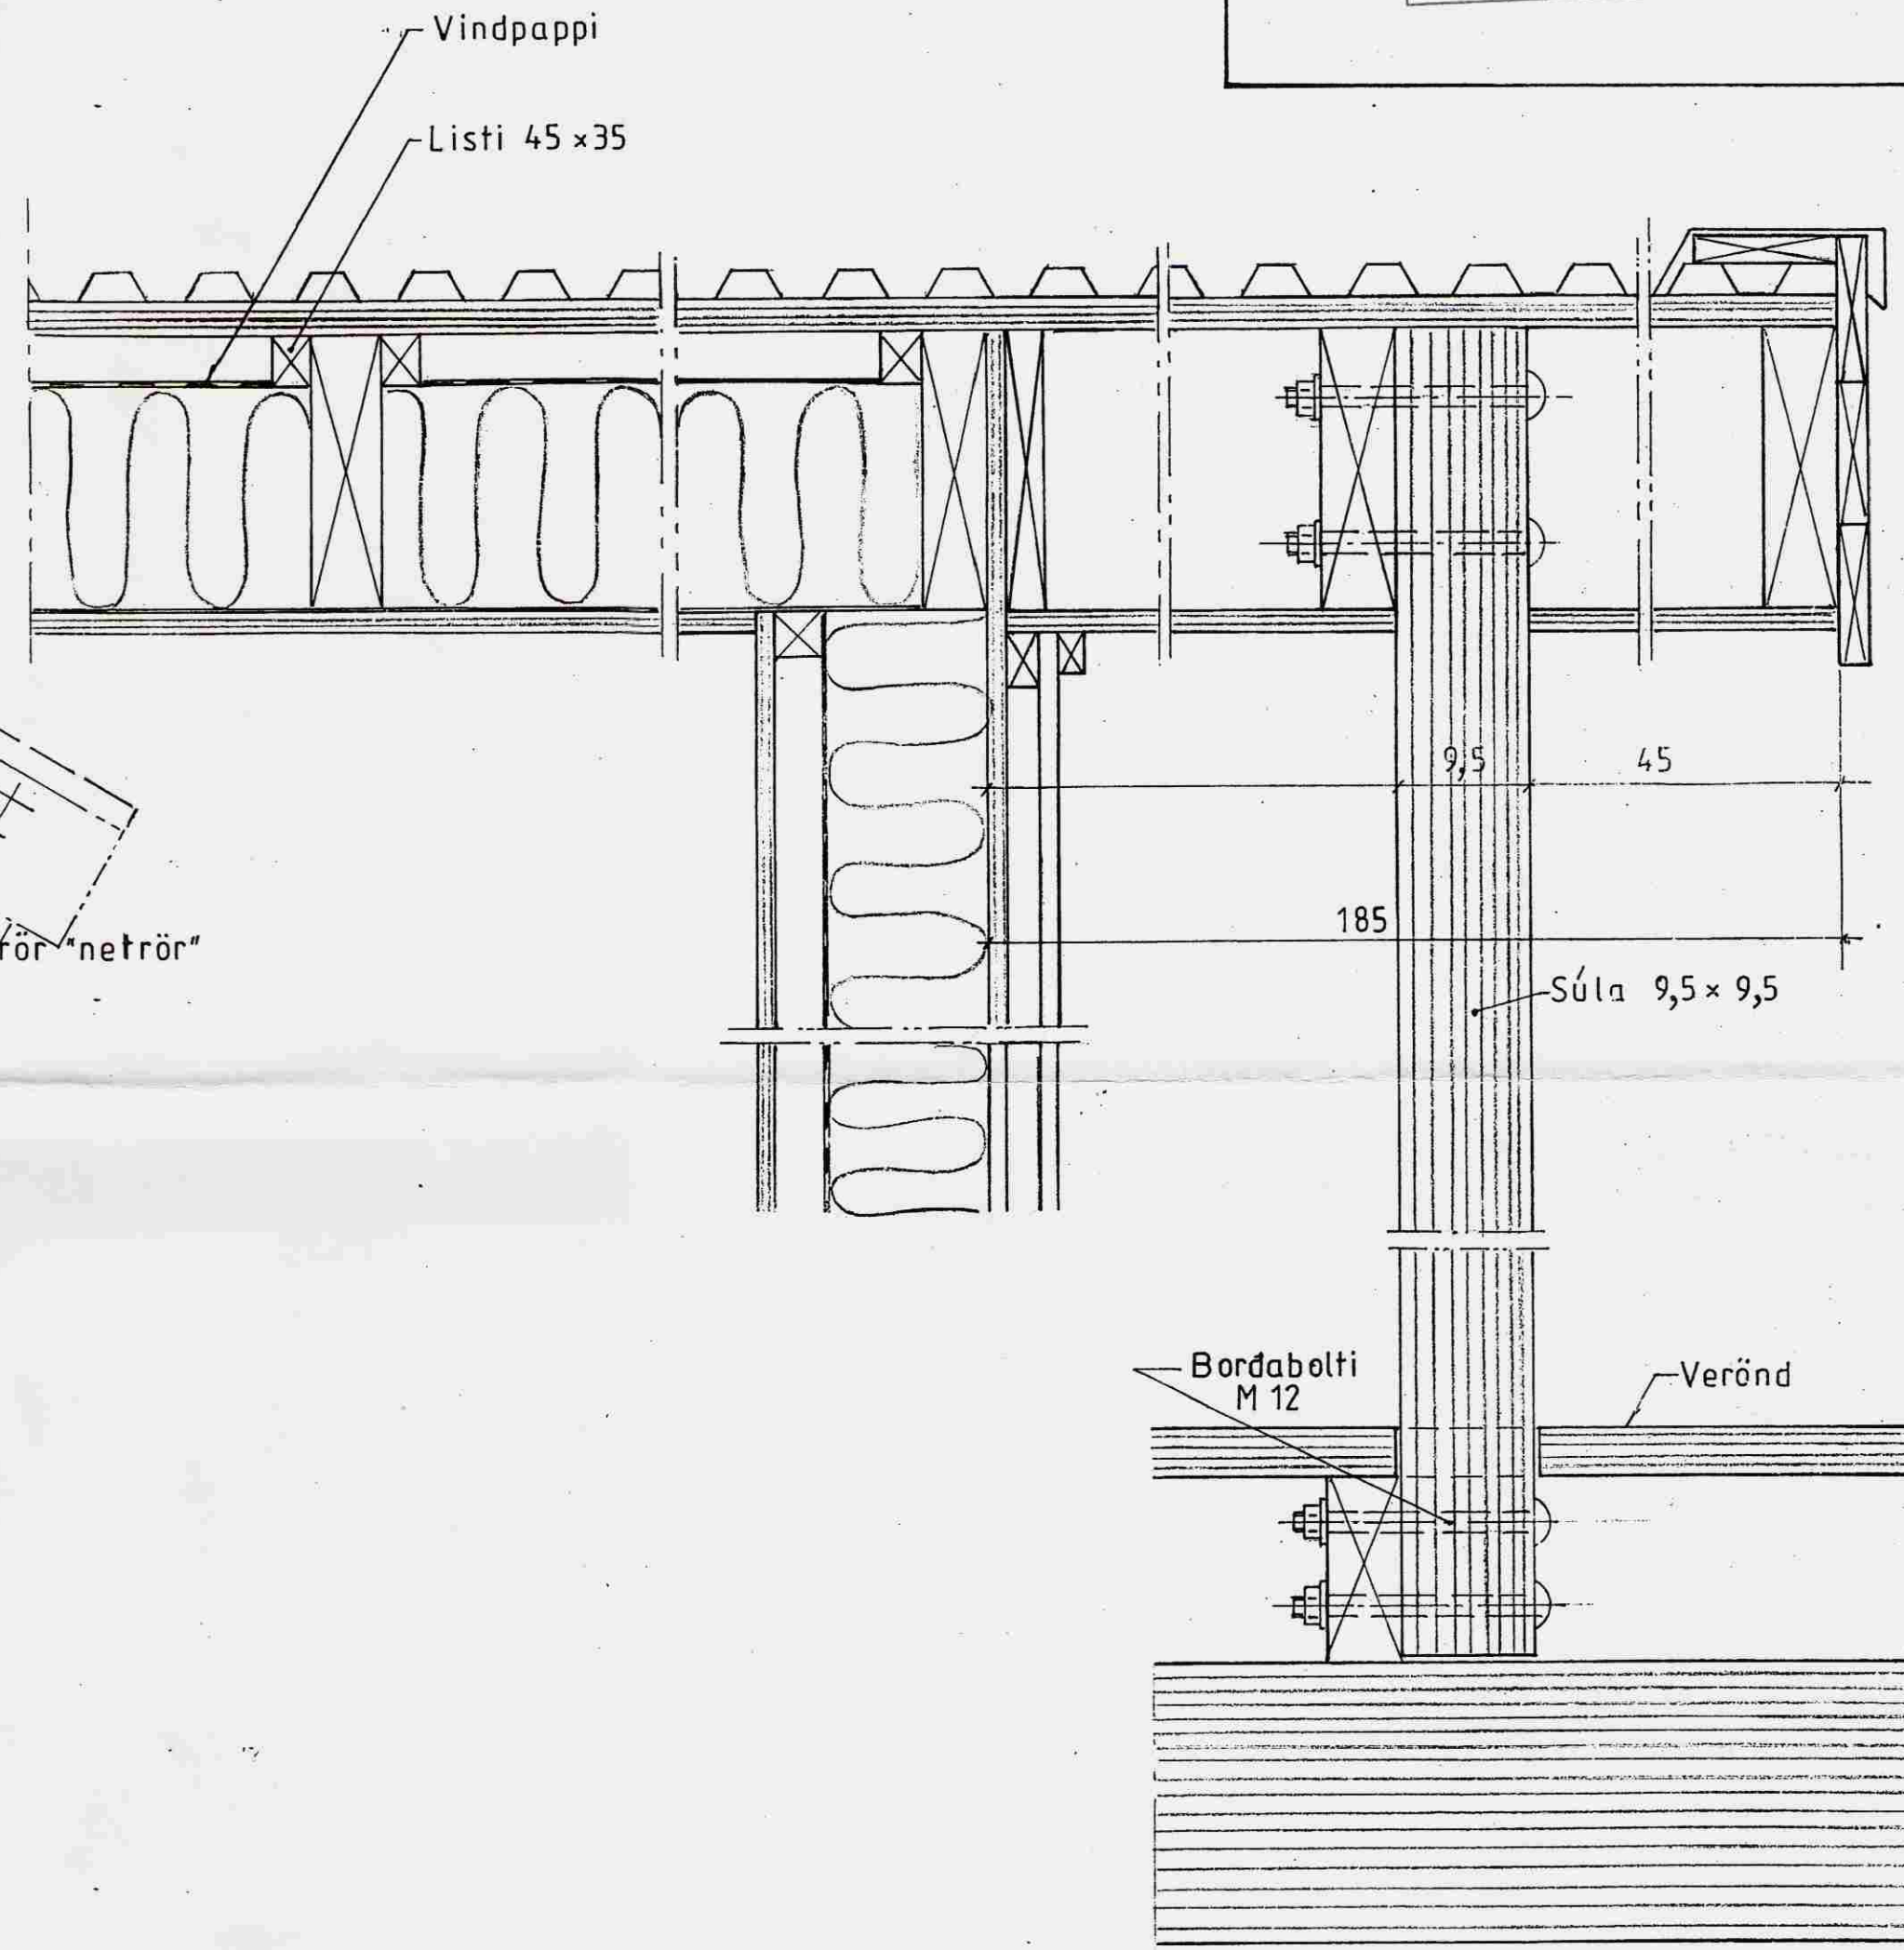

Samþykkt

30 JULÍ 2008

Byggingartultrúi uppsveita Árnessýslu

Mkv.: 1:5	Sumarhús í landi, Hlíðar 8710 Hrunamannahreppi, Árness.	TEIKNIVANGUR
Dags: Júlí '08	Lóð nr. 3 stærð 2500 m ²	
Nr. 25-111-03	Eigandi: Guðmundur Ingi Haraldsson kt.080851-4219	270733-2559
	Sníð, Stöðluð teikn. ekki í kvörðu	Deilimynd
		201032-4829