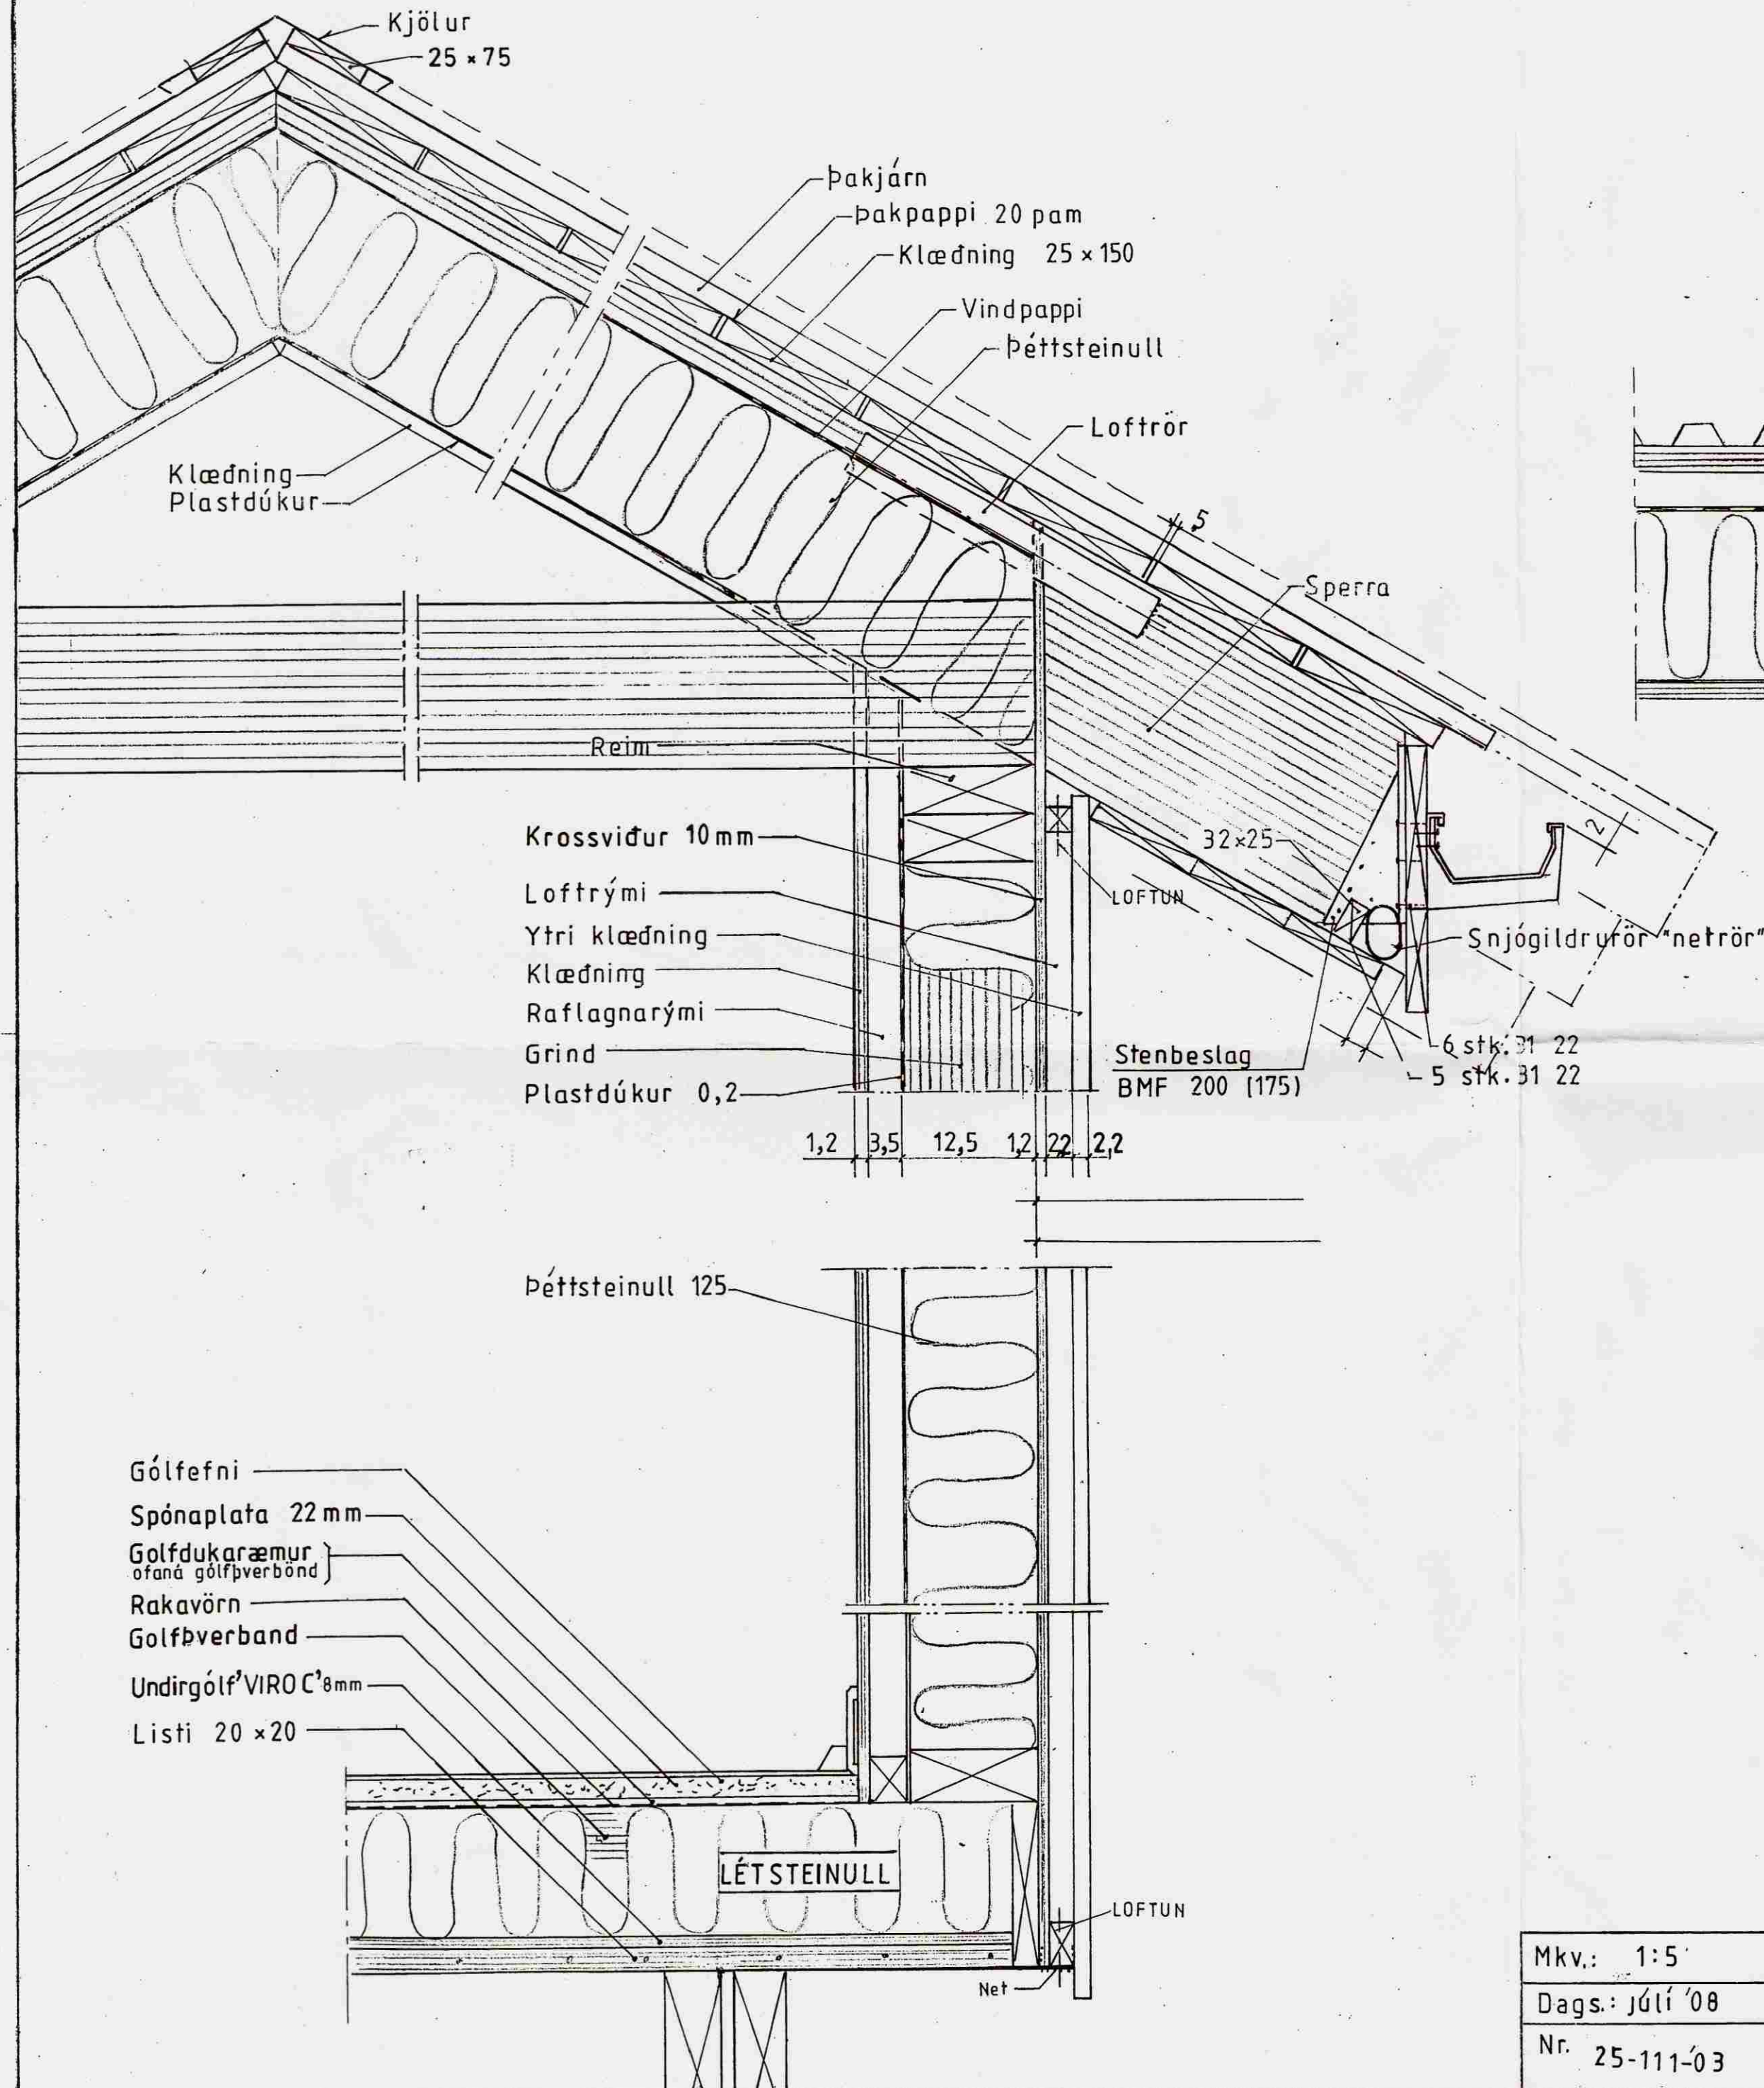

Samþykkt

30 JULÍ 2008

Byggingartultrúi uppsveita Árnessýslu

Mkv.: 1:5	Sumarhús í landi, Hlíðar 8710 Hrunamannahreppi, Árness.	TEIKNIVANGUR
Dags: Júlí '08	Lóð nr. 3 stærð 2500 m ²	
Nr. 25-111-03	Eigandi: Guðmundur Ingi Haraldsson kt.080851-4219	270733-2559
	Sníð, Stöðluð teikn. ekki í kvörðu	Deilimynd
		201032-4829