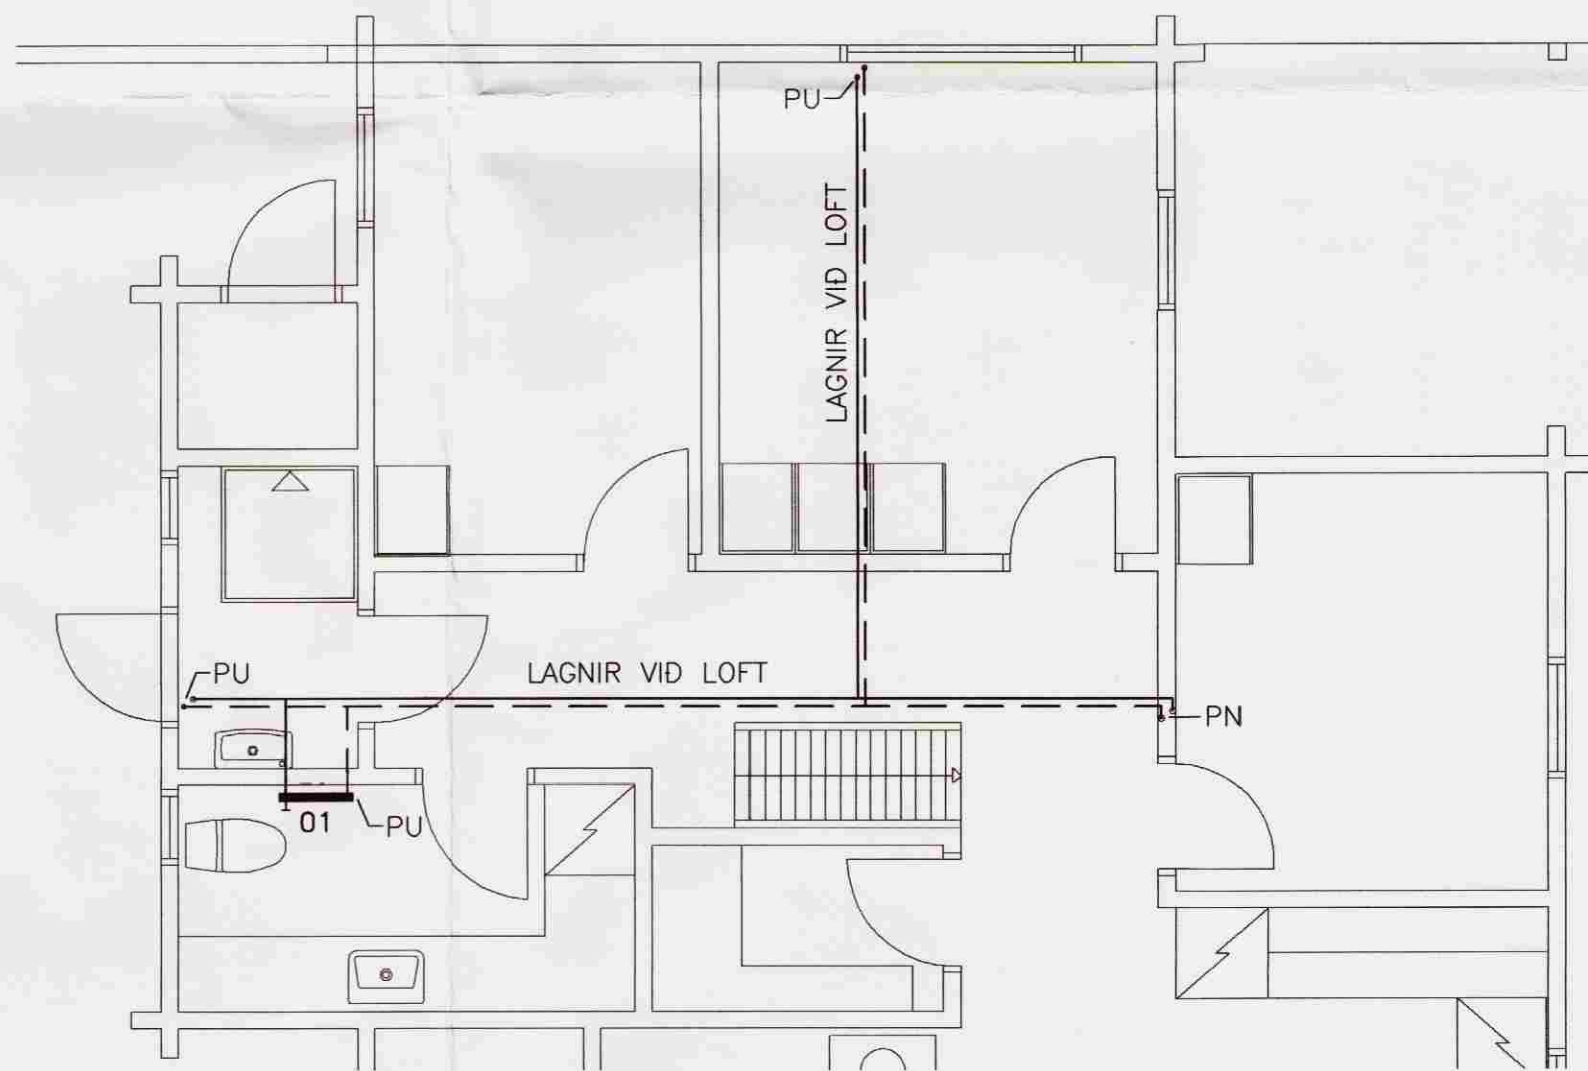

GRUNNMYND OFNALAGNA, 1.HÆÐ, 1:50

DAGS:	NR:	BREYTINGAR:	SAMB:
20.01.06	△	SNID Í GÓLFGEISLALÖGN BÆTT VID