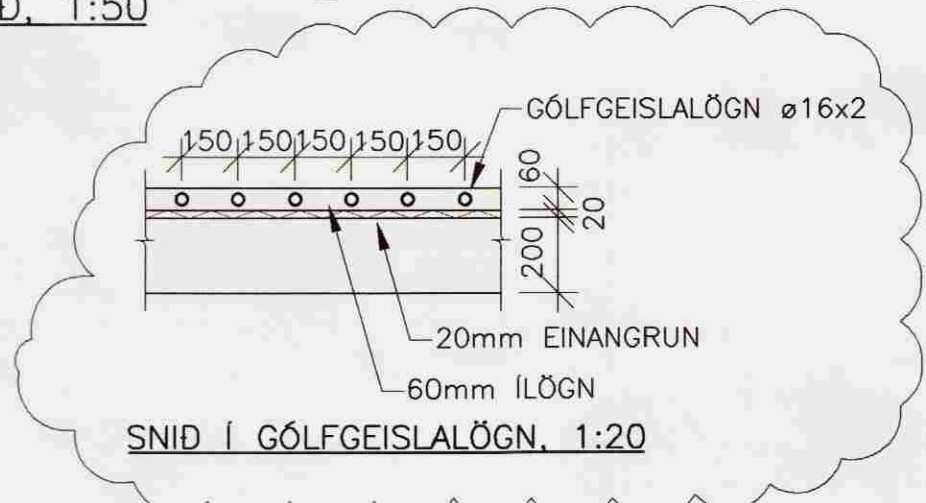

SNID Í GÓLFGEISLALÖGN, 1:20