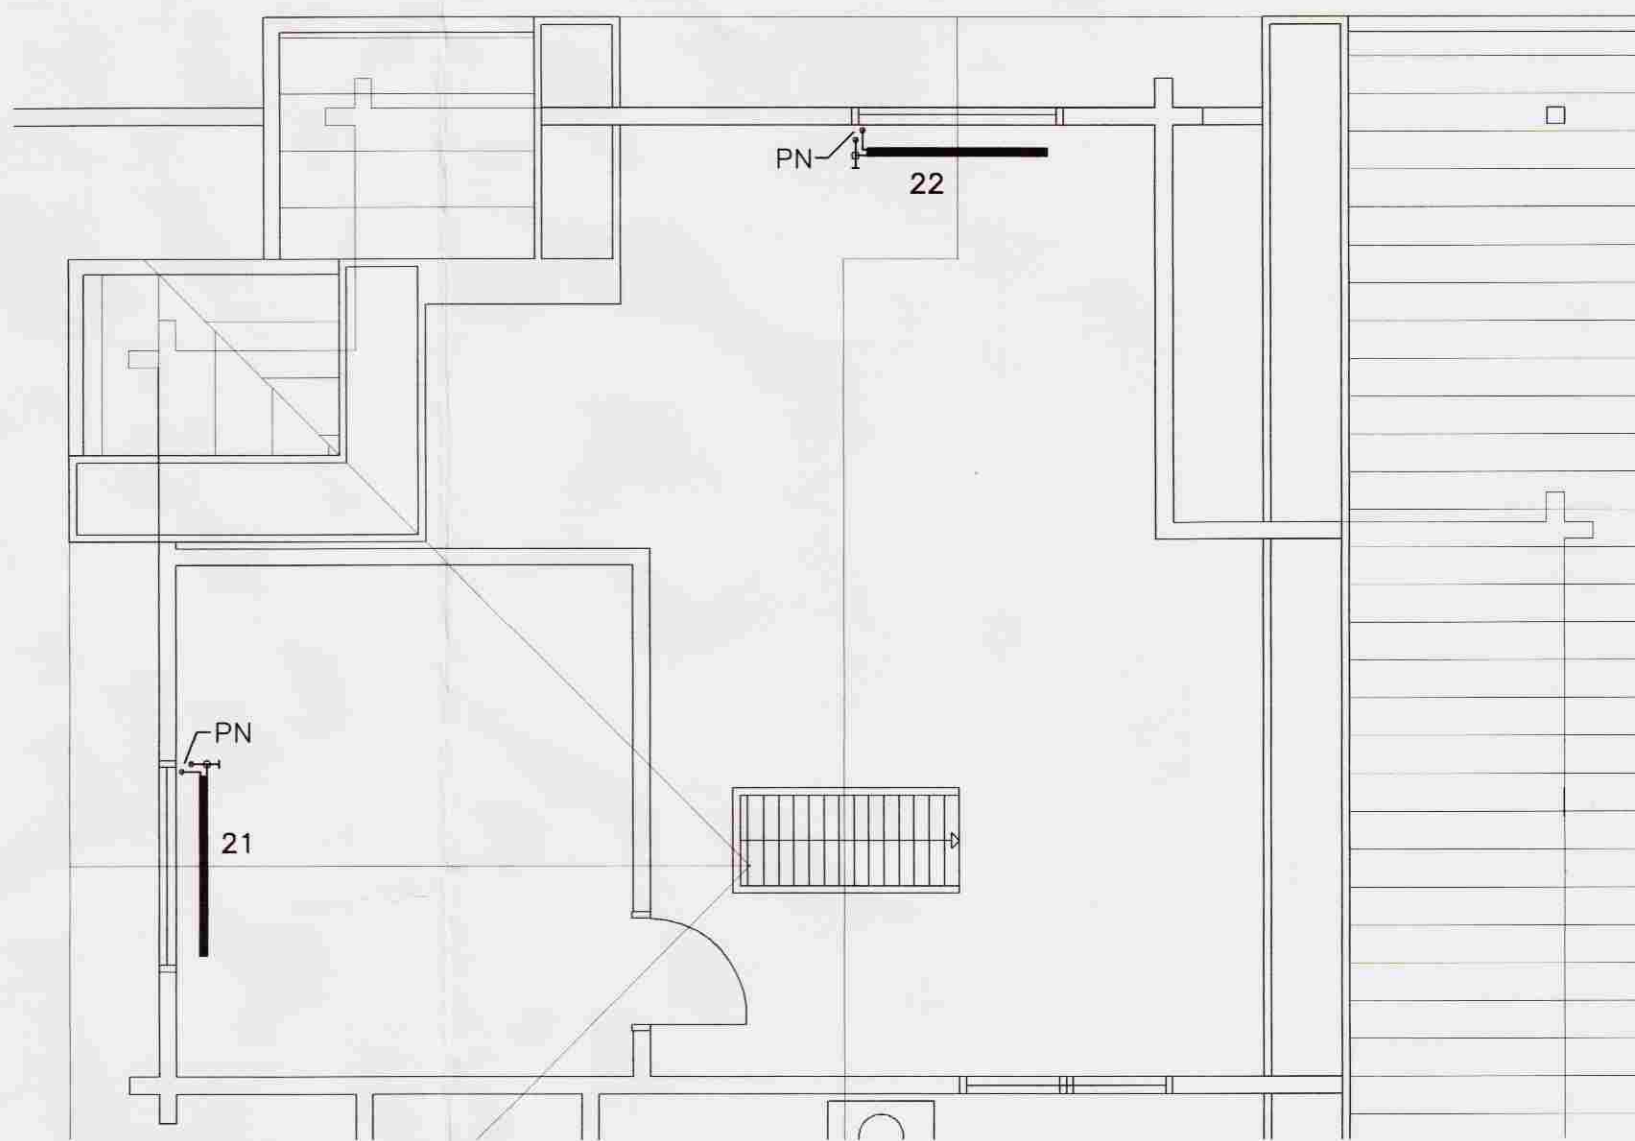

GRUNNMYND OFNALAGNA, SVEFNLOFT, 1:50