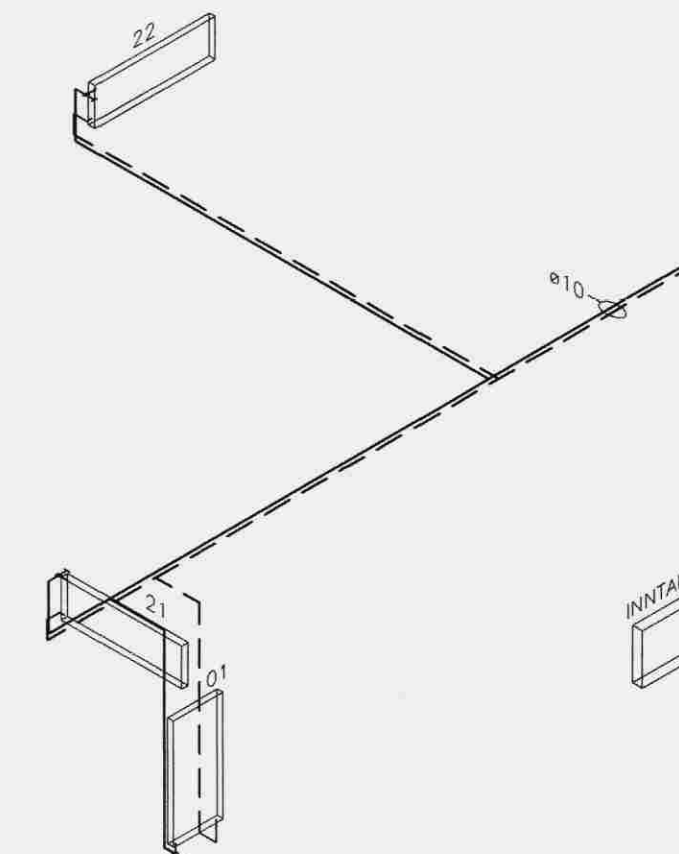

RÚMMYND, 1:50

GÓLFHITI		
SLAUF NR.	HERBERGI	LENGD m.
01	BADHERBERGI+ÞVOTTUR+GANGUR	71
02	HERBERGI+GANGUR	58
03	HERBERGI	65
04	HERBERGI	46
05	ELDHÚS+GANGUR	32
06	BORDSTOFA+GANGUR	105
07	STOFA+GANGUR	77
08	STOFA+ANDDYRI	78
Samt.		532

SKÝRINGAR SJÁ TEIKN 501

VERKFRÆÐIÞJÓNUSTAN EHF

TEIKNISTOFA HÉ HÉ
HAGNADARFRÉTTI
HAGNADARFRÉTTI

HEITI VERKS:	BERJAÁS 2 GRIMSNES- OG GRAFNINGSHREPPI	VERKNUMER:	05.37	DAGS:	01.11.05
HEITI TEIKNINGAR:	HITAKERFI: GRUNNMYND 1.-2. HÆÐ RÚMMYND	HÚSAGERD:	SUMARHÚS	SEIÐSLUNR.:	511
RIANNAÐ:	GH	TEIKNARI:	RR	MÁLT:	
VERFARÐ:	JG/GH	SAMBÝKKI:	Jón Guðmundsson 280255-4329	ÚTGÁFA:	A
		SAMBÝKKI:	<i>Jón Guðmundsson</i>	MÁLKY:	1:50
				TEIKN NR.:	511