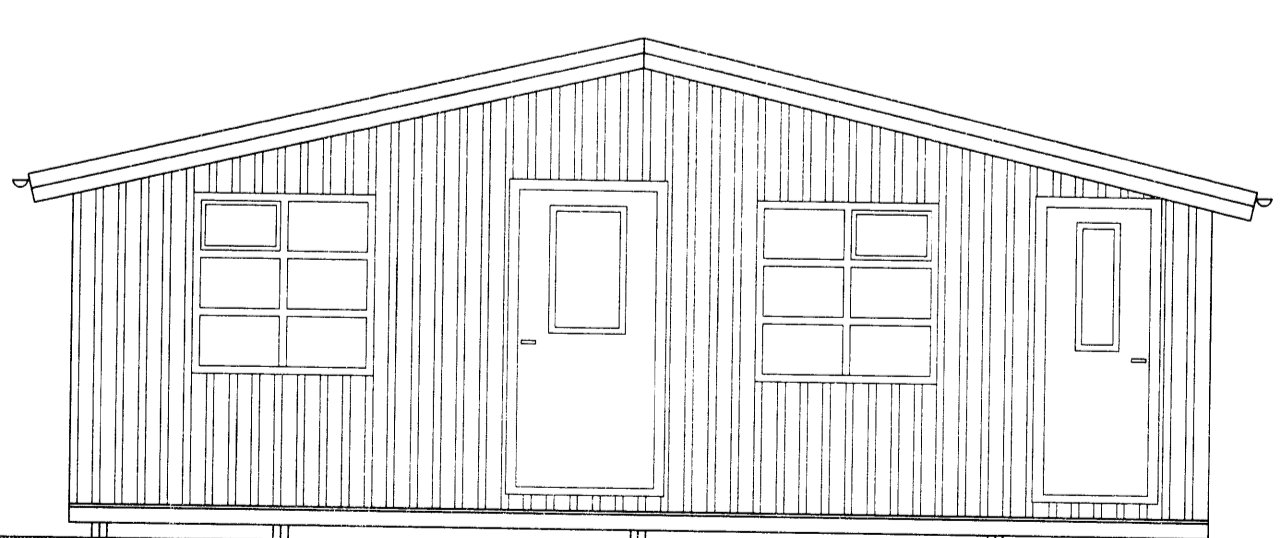

ÚTLIT VESTUR
MKV. 1:50

ÚTLIT AUSTUR
MKV. 1:50

ÚTLIT SUÐUR
MKV. 1:50

ÚTLIT NORÐUR
MKV. 1:50

BR.		HVERJU BREYTT		DAGS.	
<p>MÁL ERU Í MILLIMETURUM. NEMA ANNARS ÉG GÆTID EF MISRÆMI EDA MÁLVILLUR FINNST Á TEIKNINGUM BER AD TILKYNNNA ÞAD TIL ARKFORM ANI TAFAR ÞESSI TEIKNING FELLUR UNDIR HÖFUNARÉTTARIÖG</p>					
LYKILMYND					
		SÍMI:	552 1199		
		FAX:	552 1140		
		NET:	arkform@arkform.is		
VERKHEITI: ÁSABYGGÐ 29 ÞAK STÆKKAD YFIR VERÖND					
VERKNÚMÉR: 1221-29					
ATRIÐI: ÚTLIT					
HANNAÐ:	GM	TEIKNAD	VE		
SKRA NR.	A-1221-1901.dwg	YRIFARID	GM		
MKV.	1:50	DAGS.	5.10.2012		
TEIKN NR.	20-02	RAÐNR.	00	ENDURSK. 0	
GUDJÓN MAGNÚSSON ARKITEKT Í AÍ FESA KT. 50456-4339					