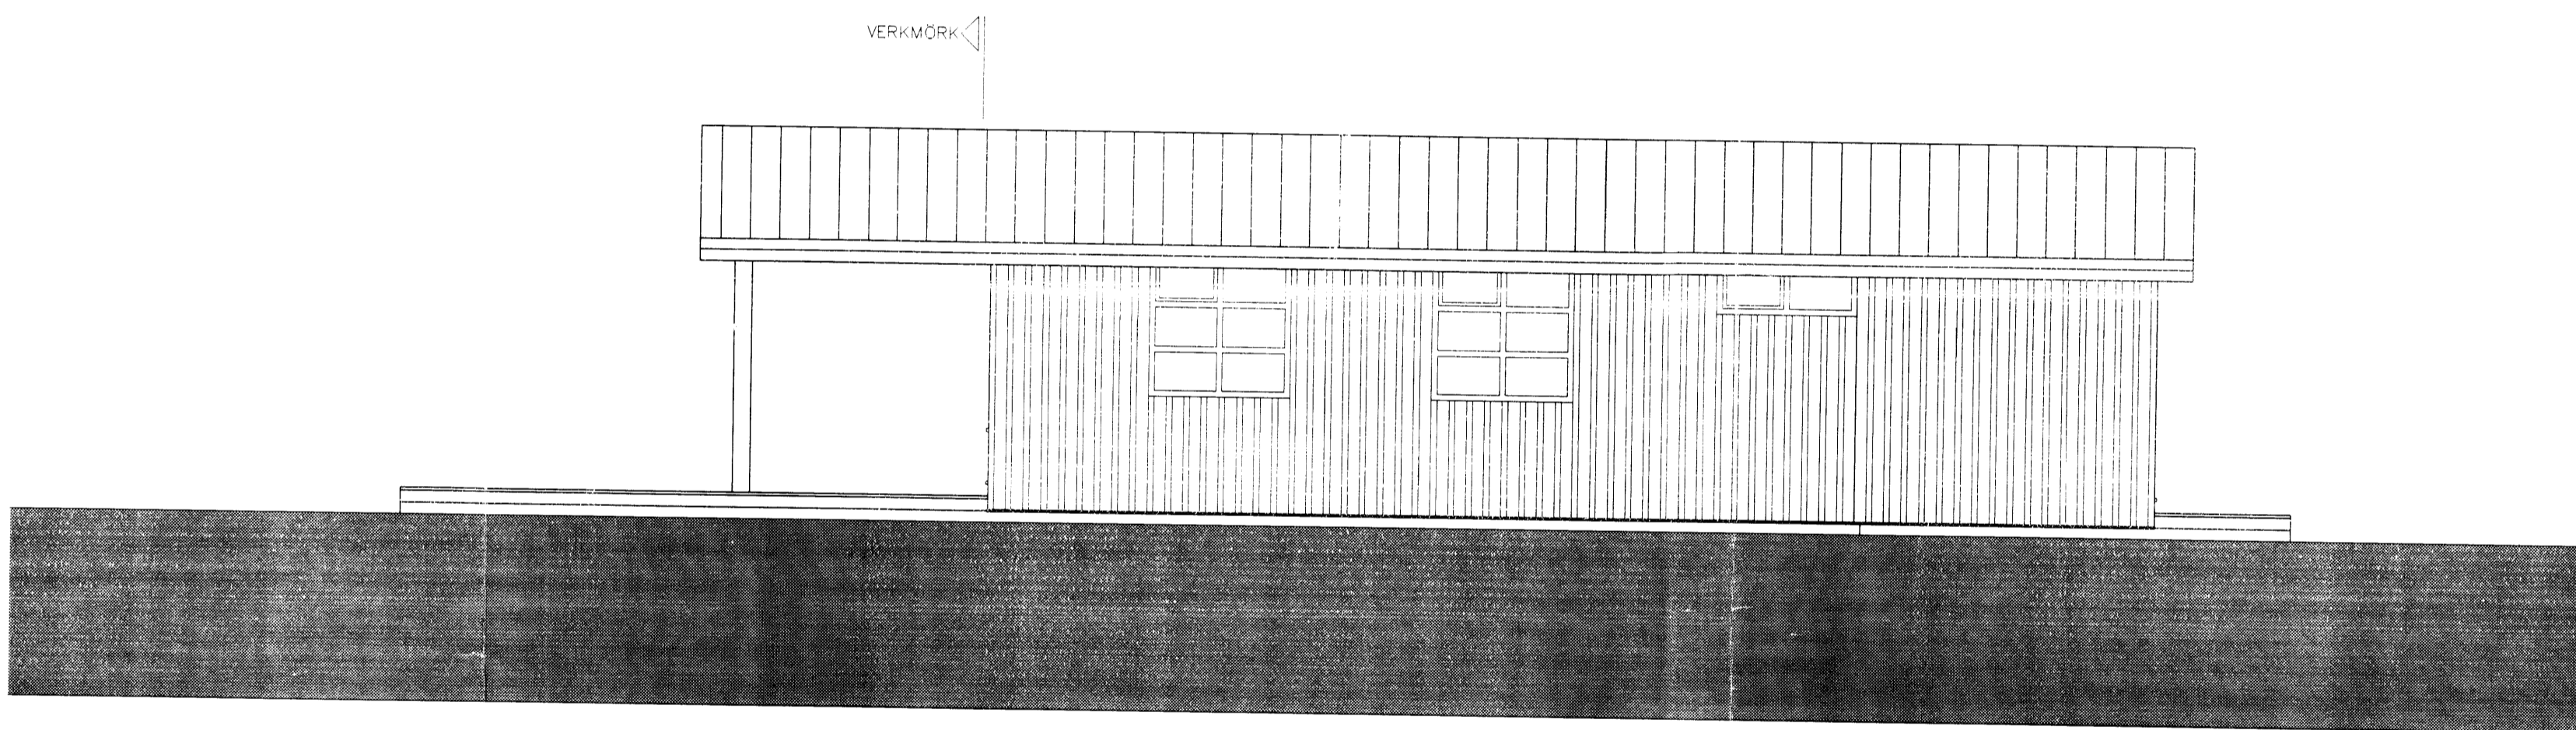

ÚTLIT VESTUR
MKV. 1:50

ÚTLIT AUSTUR
MKV. 1:50

ÚTLIT SUÐUR
MKV. 1:50

ÚTLIT NORÐUR
MKV. 1:50

BR.		HVERJU BREYTT		DAGS.	
<p>MÁL ERU Í MILLIMETURUM. NEMA ANNARS ÉG GÆTID EF MISRÆMI EDA MÁLVILLUR FINNST Á TEIKNINGUM BER AD TILKYNNNA ÞAD TIL ARKFORM ANI TAFAR ÞESSI TEIKNING FELLUR UNDIR HÖFUNARÉTTARIÖG</p>					
LYKILMYND					
		SÍMI:	552 1199		
		FAX:	552 1140		
		NET:	arkform@arkform.is		
VERKHEITI: ÁSABYGGÐ 29 ÞAK STÆKKAD YFIR VERÖND					
VERKNÚMÉR: 1221-29					
ATRIÐI: ÚTLIT					
HANNAÐ:	GM	TEIKNAD	VE		
SKRA NR.	A-1221-1901.dwg	YRIFARID	GM		
MKV.	1:50	DAGS.	5.10.2012		
TEIKN NR.	20-02	RAÐNR.	00	ENDURSK. 0	
GUDJÓN MAGNÚSSON ARKITEKT Í AÍ FESA KT. 50456-4339					