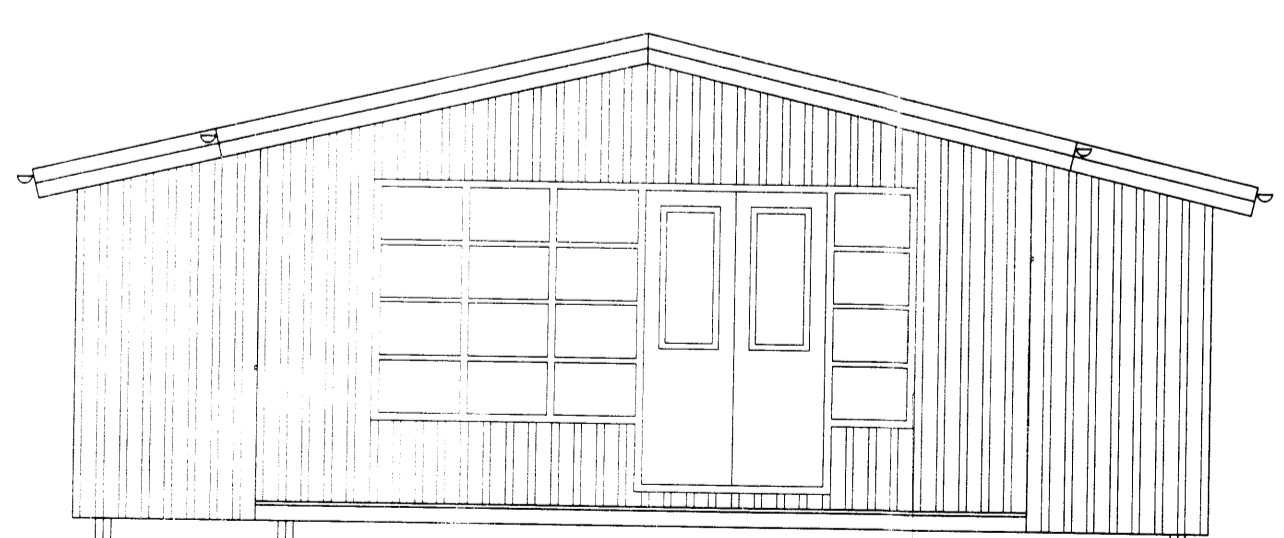

ÚTLIT VESTUR
MKV. 1:50

ÚTLIT AUSTUR
MKV. 1:50

ÚTLIT SUÐUR
MKV. 1:50

ÚTLIT NORÐUR
MKV. 1:50

BR.		HVERJU BREYTT		DAGS.	
<p>MÁL ERU Í MILLIMETURUM. NEMA ANNARS ÉG GÆTID EF MISRÆMI EDA MÁLVILLUR FINNST Á TEIKNINGUM BER AD TILKYNNNA ÞAD TIL ARKFORM ANI TAFAR ÞESSI TEIKNING FELLUR UNDIR HÖFUNARÉTTARIÖG</p>					
LYKILMYND					
		SÍMI:	552 1199		
		FAX:	552 1140		
		NET:	arkform@arkform.is		
VERKHEITI: ÁSABYGGÐ 29 ÞAK STÆKKAD YFIR VERÖND					
VERKNÚMÉR: 1221-29					
ATRIÐI: ÚTLIT					
HANNAÐ:	GM	TEIKNAD	VE		
SKRA NR.	A-1221-1901.dwg	YRIFARID	GM		
MKV.	1:50	DAGS.	5.10.2012		
TEIKN NR.	20-02	RAÐNR.	00	ENDURSK. 0	
GUDJÓN MAGNÚSSON ARKITEKT Í AÍ FESA KT. 50456-4339					