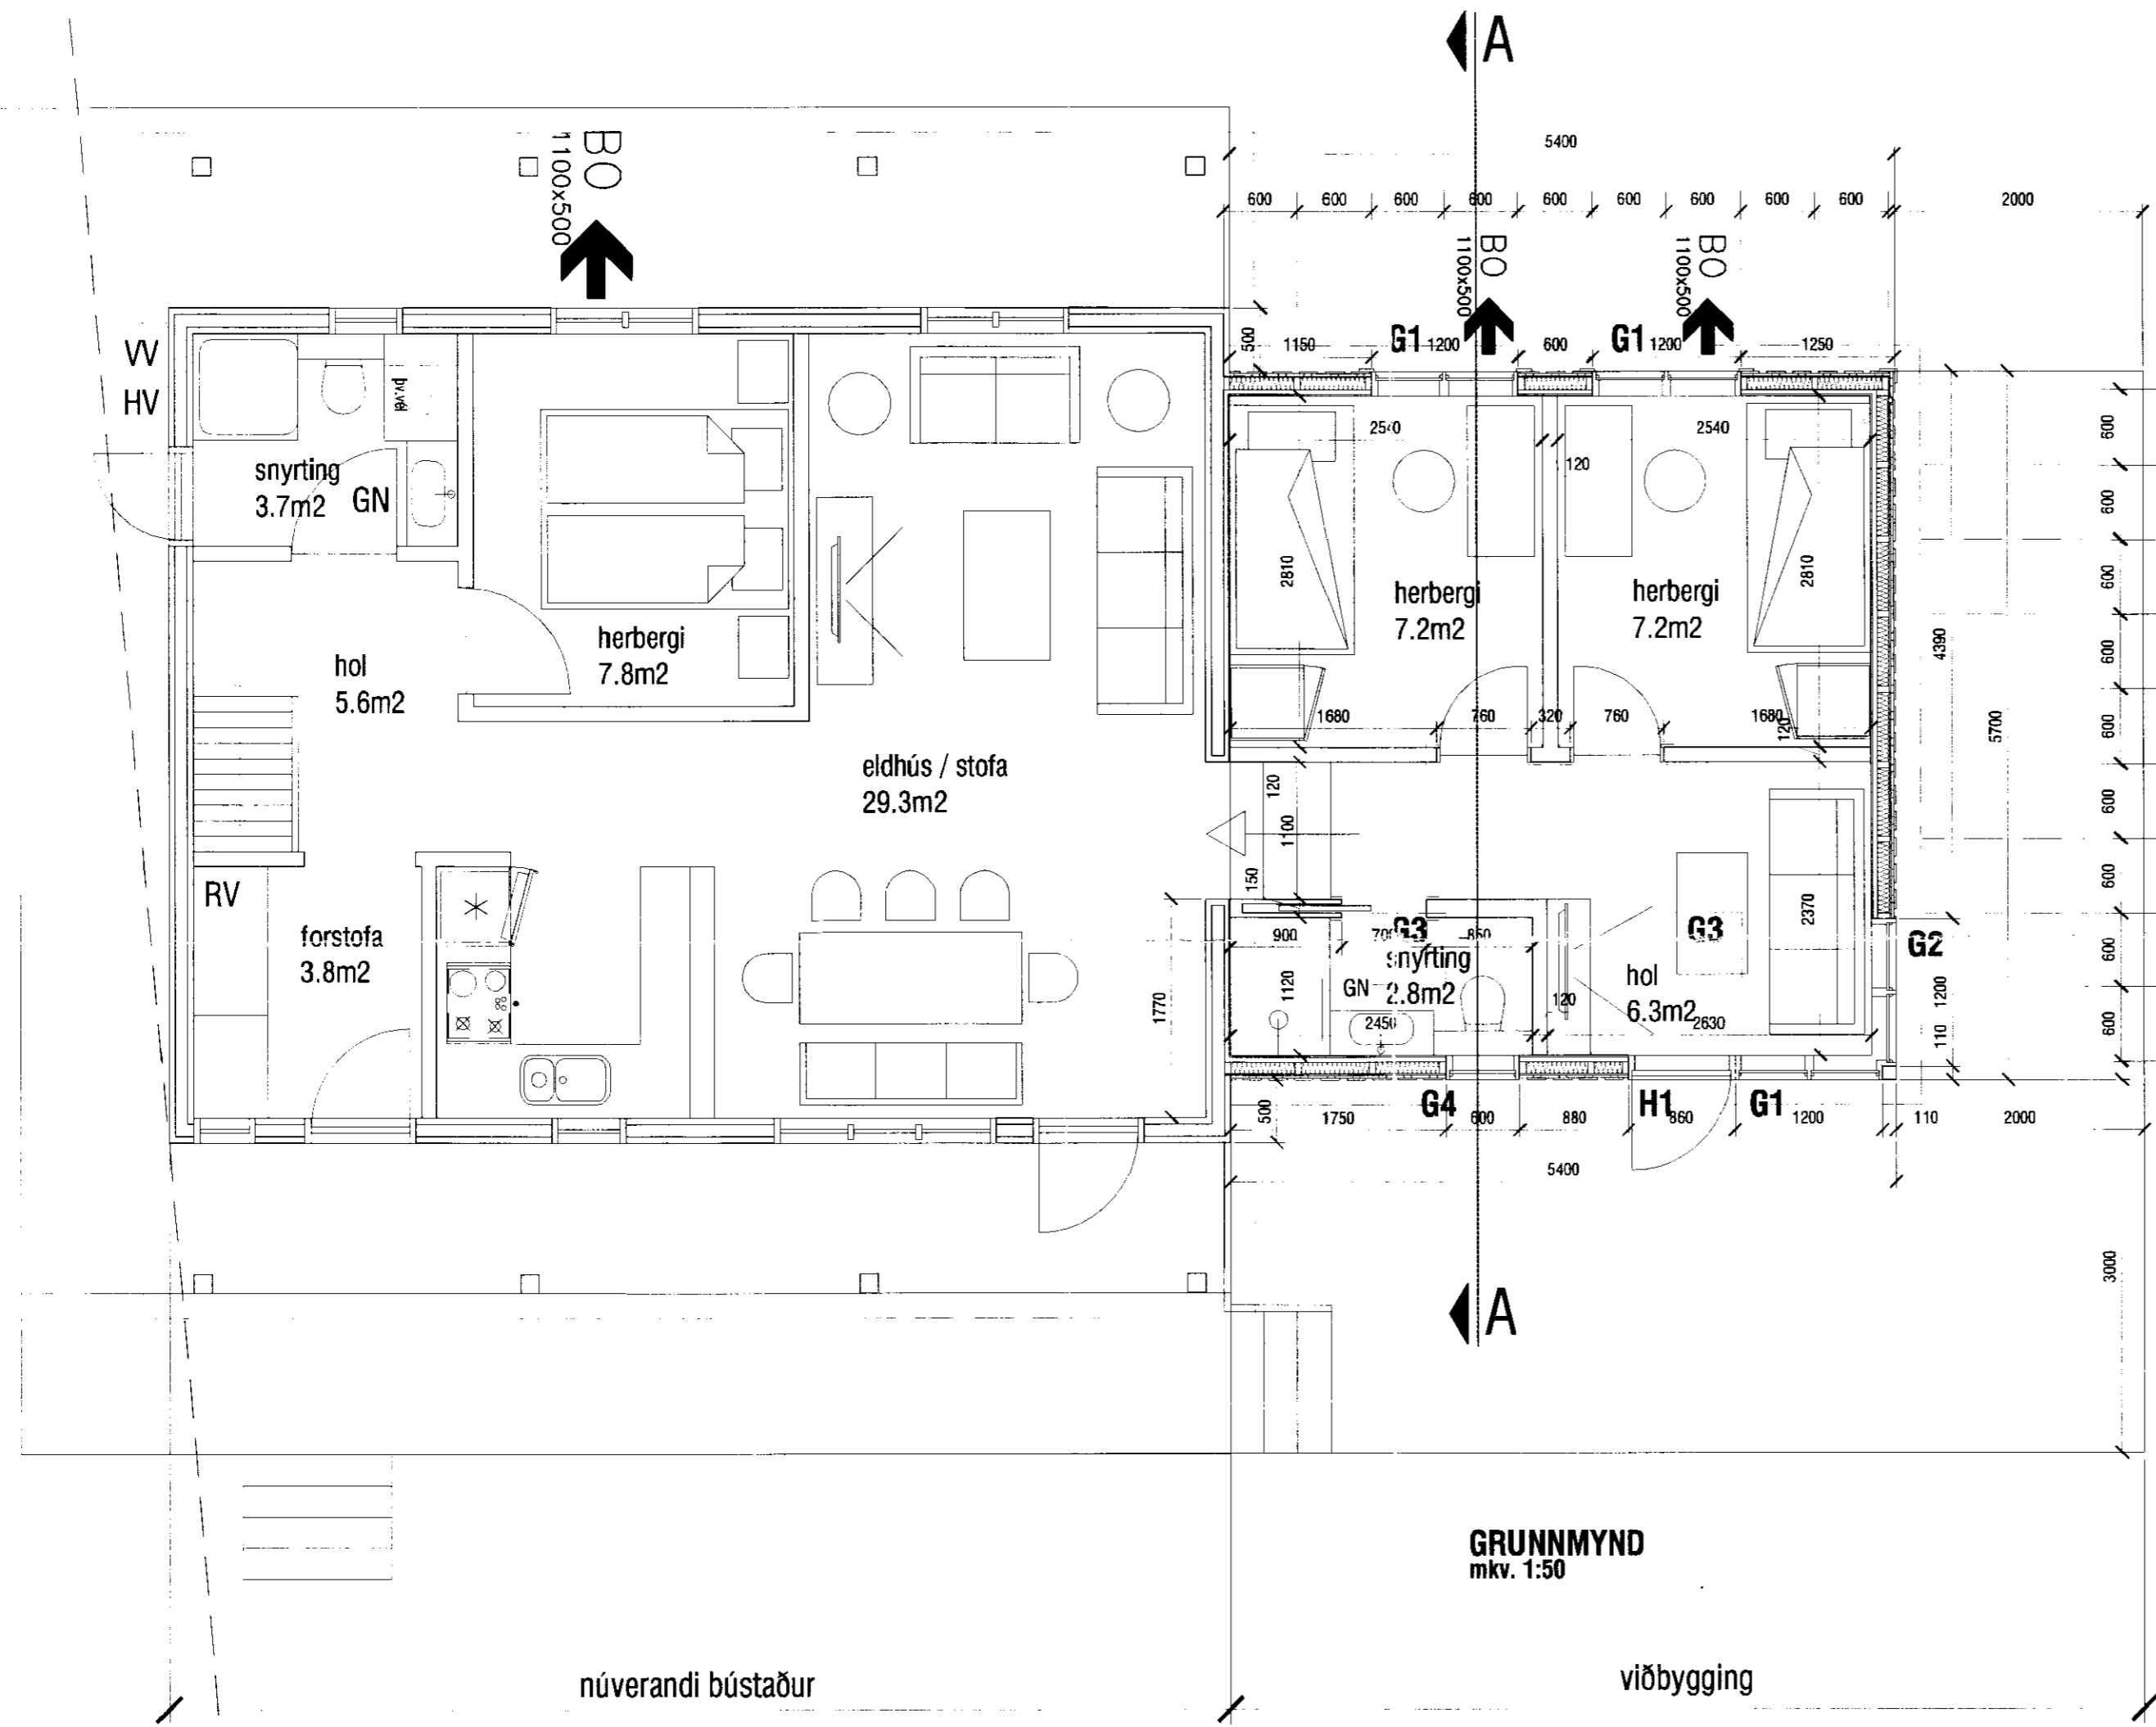

MÓTTEKIÐ
 04 FEB. 2010
 Byggingafulfrói uppsv. Amessyslu og Flóahv.

GRUNNMYND
m kv. 1:50

GRUNNMYND - UNDIRSTÖÐUR
m kv. 1:50

núverandi bústaður

viðbygging

aok!
 VERKSTÆDI
 ARKITEKTA
 VERKSTÆDI ARKITEKTA ehf. - Gunnarssundi 5
 220 Hfj. - sími: 565 9779 - email: aok@aok.is
 KÁRI EIRIKSSON arkitekt FÁI - kt: 070365-4059

verk
ÁSABYGGÐ 5 - FLÚDIR
 GRUNNMYNDIR
 bláskráð
VERKTEIKNING m kv. 1:50
 hannað KE teiknað KE
 Öll mál eru í millimetrum. Öll valafrtti skal bera undir höndum. Máló skil at teikningum. Öll mál
 stíglægt á staðnum. Öll efni og atlitun teikningar, að fríða eða í heild, er það skilfraga leyfi höfundar.