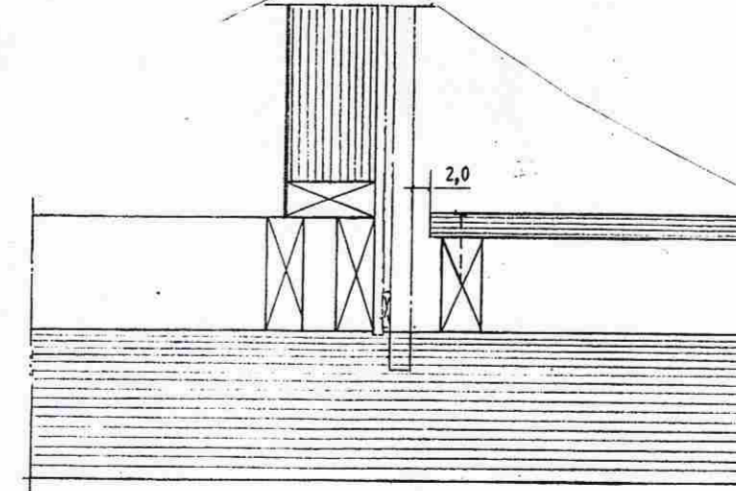

1:20

Plan

25 - 20 m² a

MÓTTEKID

05 NOV. 2008

Byggingafrútrúi uppsv. Árnæssýslu og Flóahv.

Festing verandar við hús

1:10