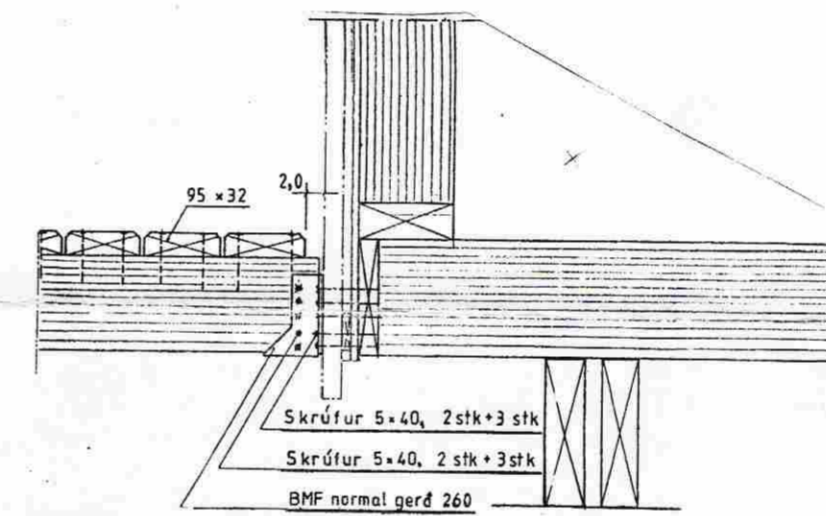

1:20

Plan

25 - 20 m² a

MÓTTEKID

05 NOV. 2008

Byggingafrútrúi uppsv. Árnæssýslu og Flóahv.

Festing verandar við hús

1:10

Verön fyrir framan hús

1601

Ath.:
20 fm. gestahús

Mkv.: 1:50, 1:20

Dags. ágúst '08

Nr. 115-04

Sumarhús í landi Efra-Sels Hrunamannahreppi,
Árnæssýslu. "Svanabyggð 2" Lóð nr. 31
Eigandi Kristján S. Sigmundsson, Kf. 090657-3059