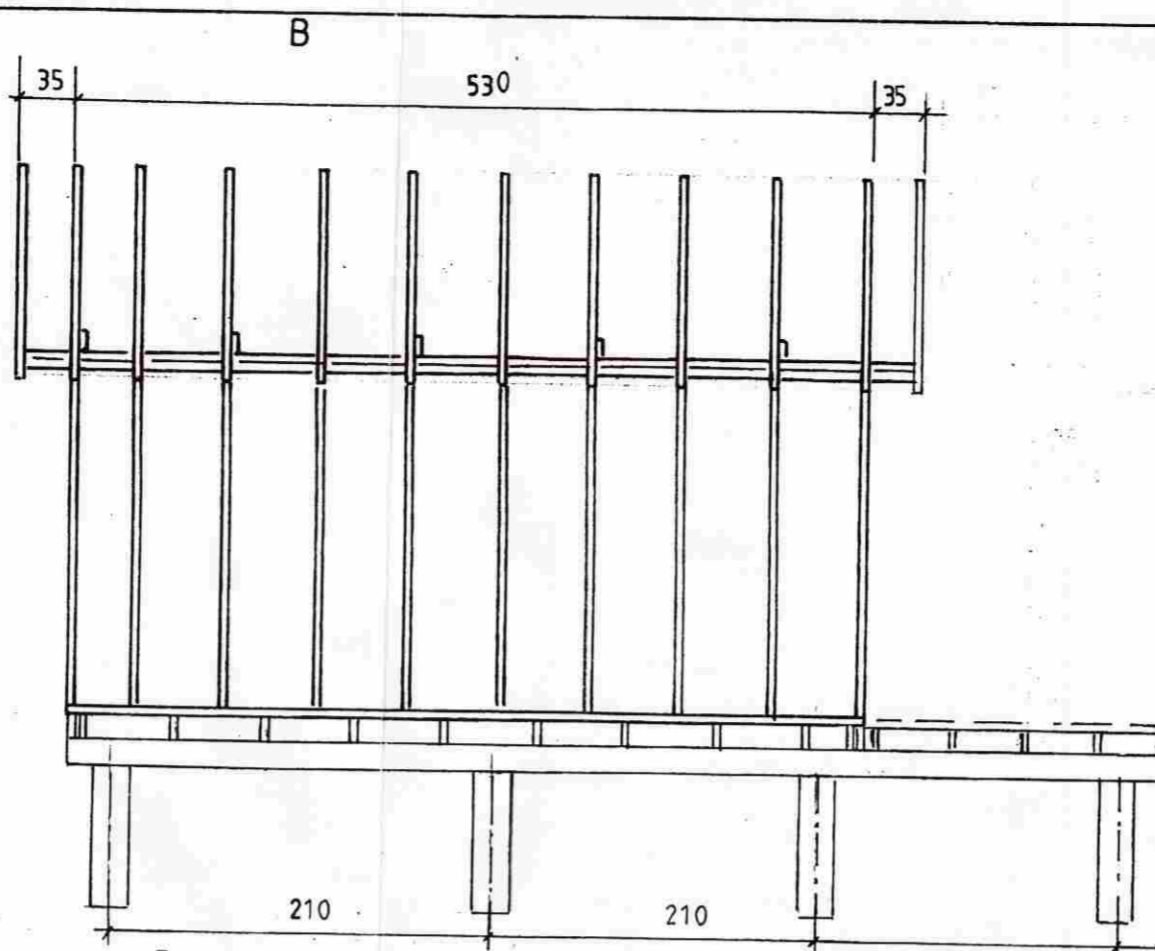

1:20

Plan

25 - 20 m² a

MÓTTEKID

05 NOV. 2008

Byggingafrútrúi uppsv. Árnæssýslu og Flóahv.

Festing verandar við hús

1:10

Grindur og gluggar

Burðarþols og deilimynd

TEIKNIVANGUR

270733-2559

201032-4829