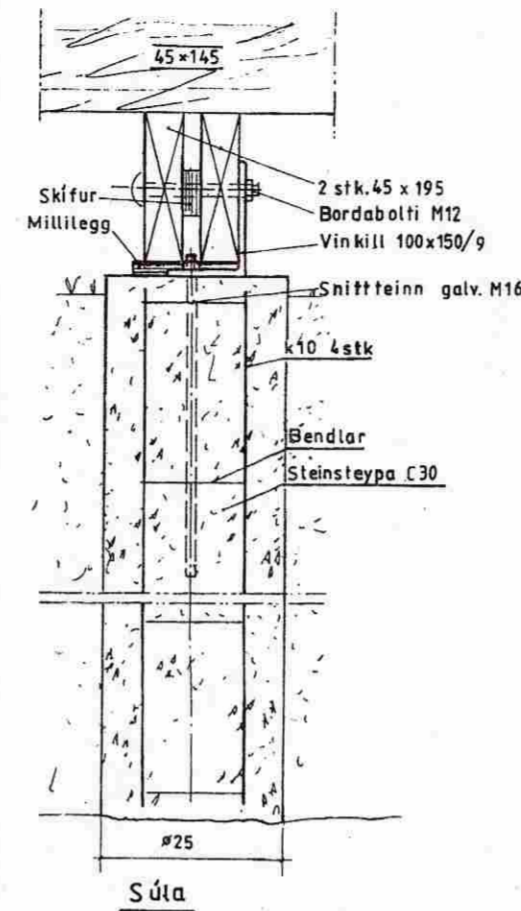

1:20

Plan

25 - 20 m² a

MÓTTEKID

05 NOV. 2008

Byggingafrútrúi uppsv. Árnæssýslu og Flóahv.

Festing verandar við hús

1:10

Grindur og gluggar

Burðarþols og deilimynd

TEIKNIVANGUR

270733-2559

201032-4829