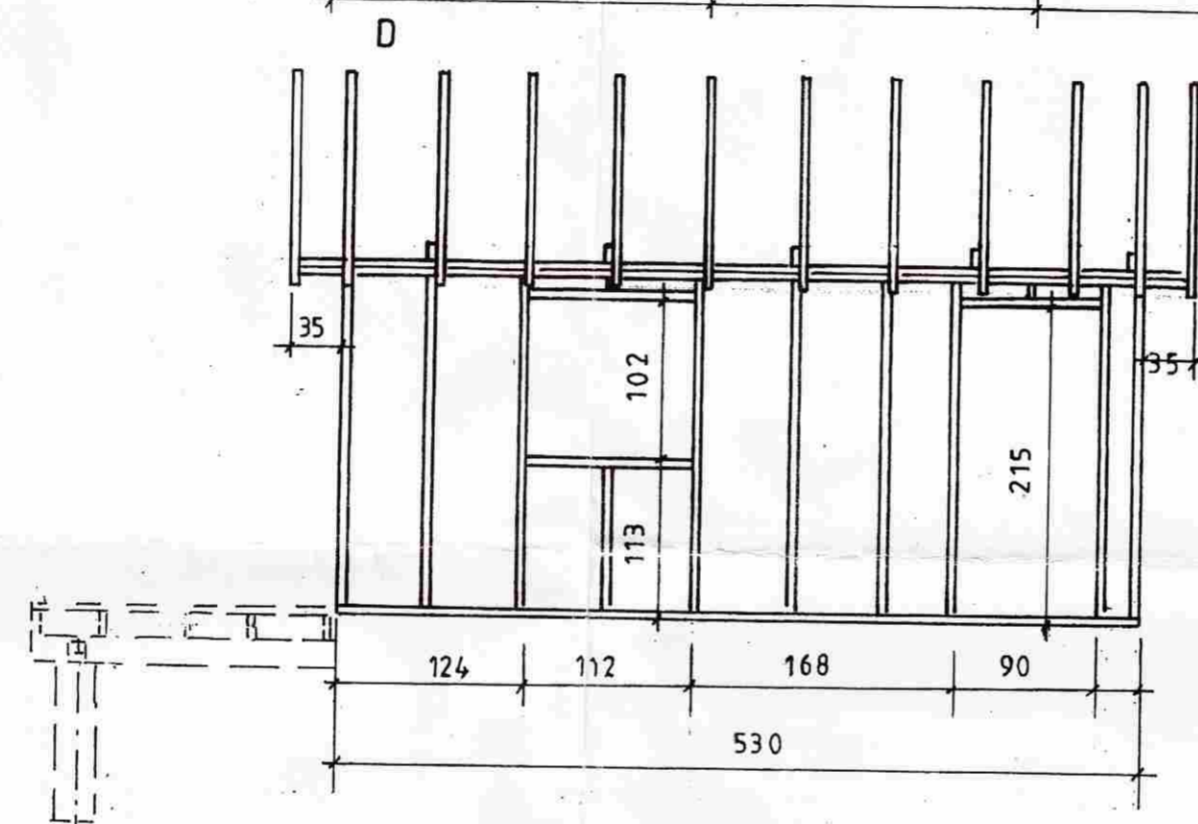

1:20

Plan

25 - 20 m² a

MÓTTEKID

05 NOV. 2008

Byggingafrútrúi uppsv. Árnæssýslu og Flóahv.

Festing verandar við hús

1:10

Verön fyrir framan hús

1601

Ath.:
20 fm. gestahús

Mkv.: 1:50, 1:20

Dags. ágúst '08

Nr. 115-04

Sumarhús í landi Efra-Sels Hrunamannahreppi,
Árnæssýslu. "Svanabyggð 2" Lóð nr. 31
Eigandi Kristján S. Sigmundsson, Kf. 090657-3059

Grindur og gluggar

Burðarþols og deilimynd

TEIKNIVANGUR

270733-2559

201032-4829