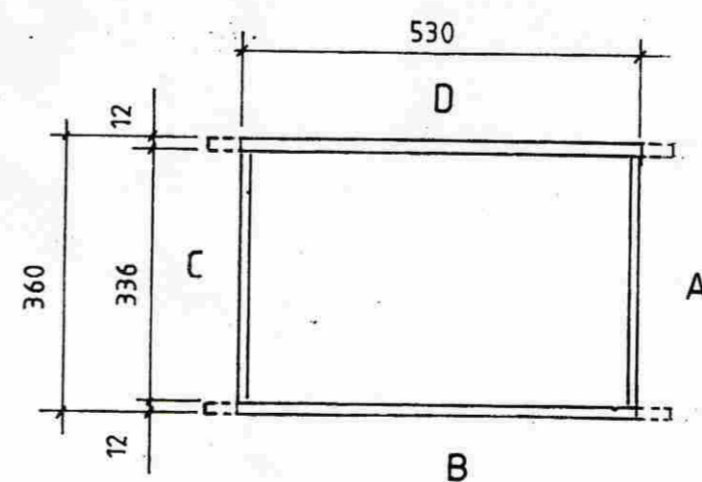

1:20

Plan

25 - 20 m² a

MÓTTEKID

05 NOV. 2008

Byggingafrútrúi uppsv. Árnæssýslu og Flóahv.

Festing verandar við hús

1:10