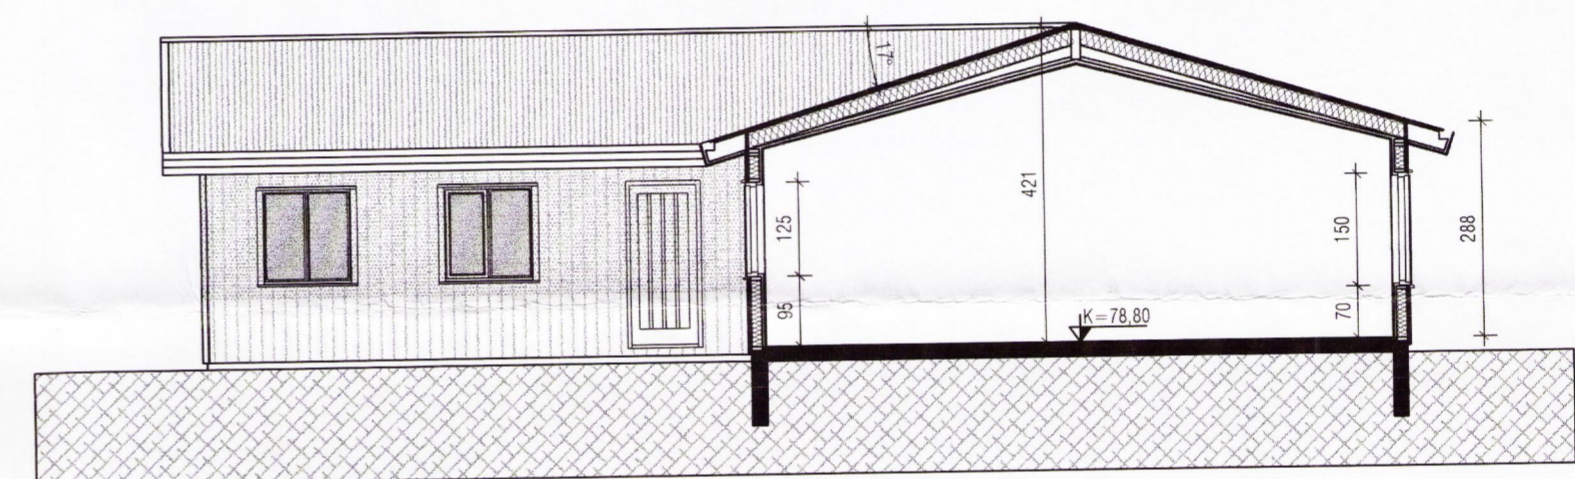

Grunnmynd

Samþykkt
28 MARS 2006
Helgi Kjartansson
Byggingarfulltrúi uppsveita Árnæsýslu

Snið A-A

Snið B-B

5

1b

3

Helgi Kjartansson				Verkhelli
Byggingatækni fræðingur MTFÍ				Austurhof 3 Hrunamannah
kt. 030270-5419 s: 897-7623				Aðaluppdrættir
fax: 566-8423 netf: helgikj@mmedia.is				Grunnmynd, þversnið
Dags. 22.03.2006	Teikn. Nr. A-02	Mkv. 1:100	Skrá	
Breyting dags		eðli breytingar		
				<i>Helgi Kjartansson</i>