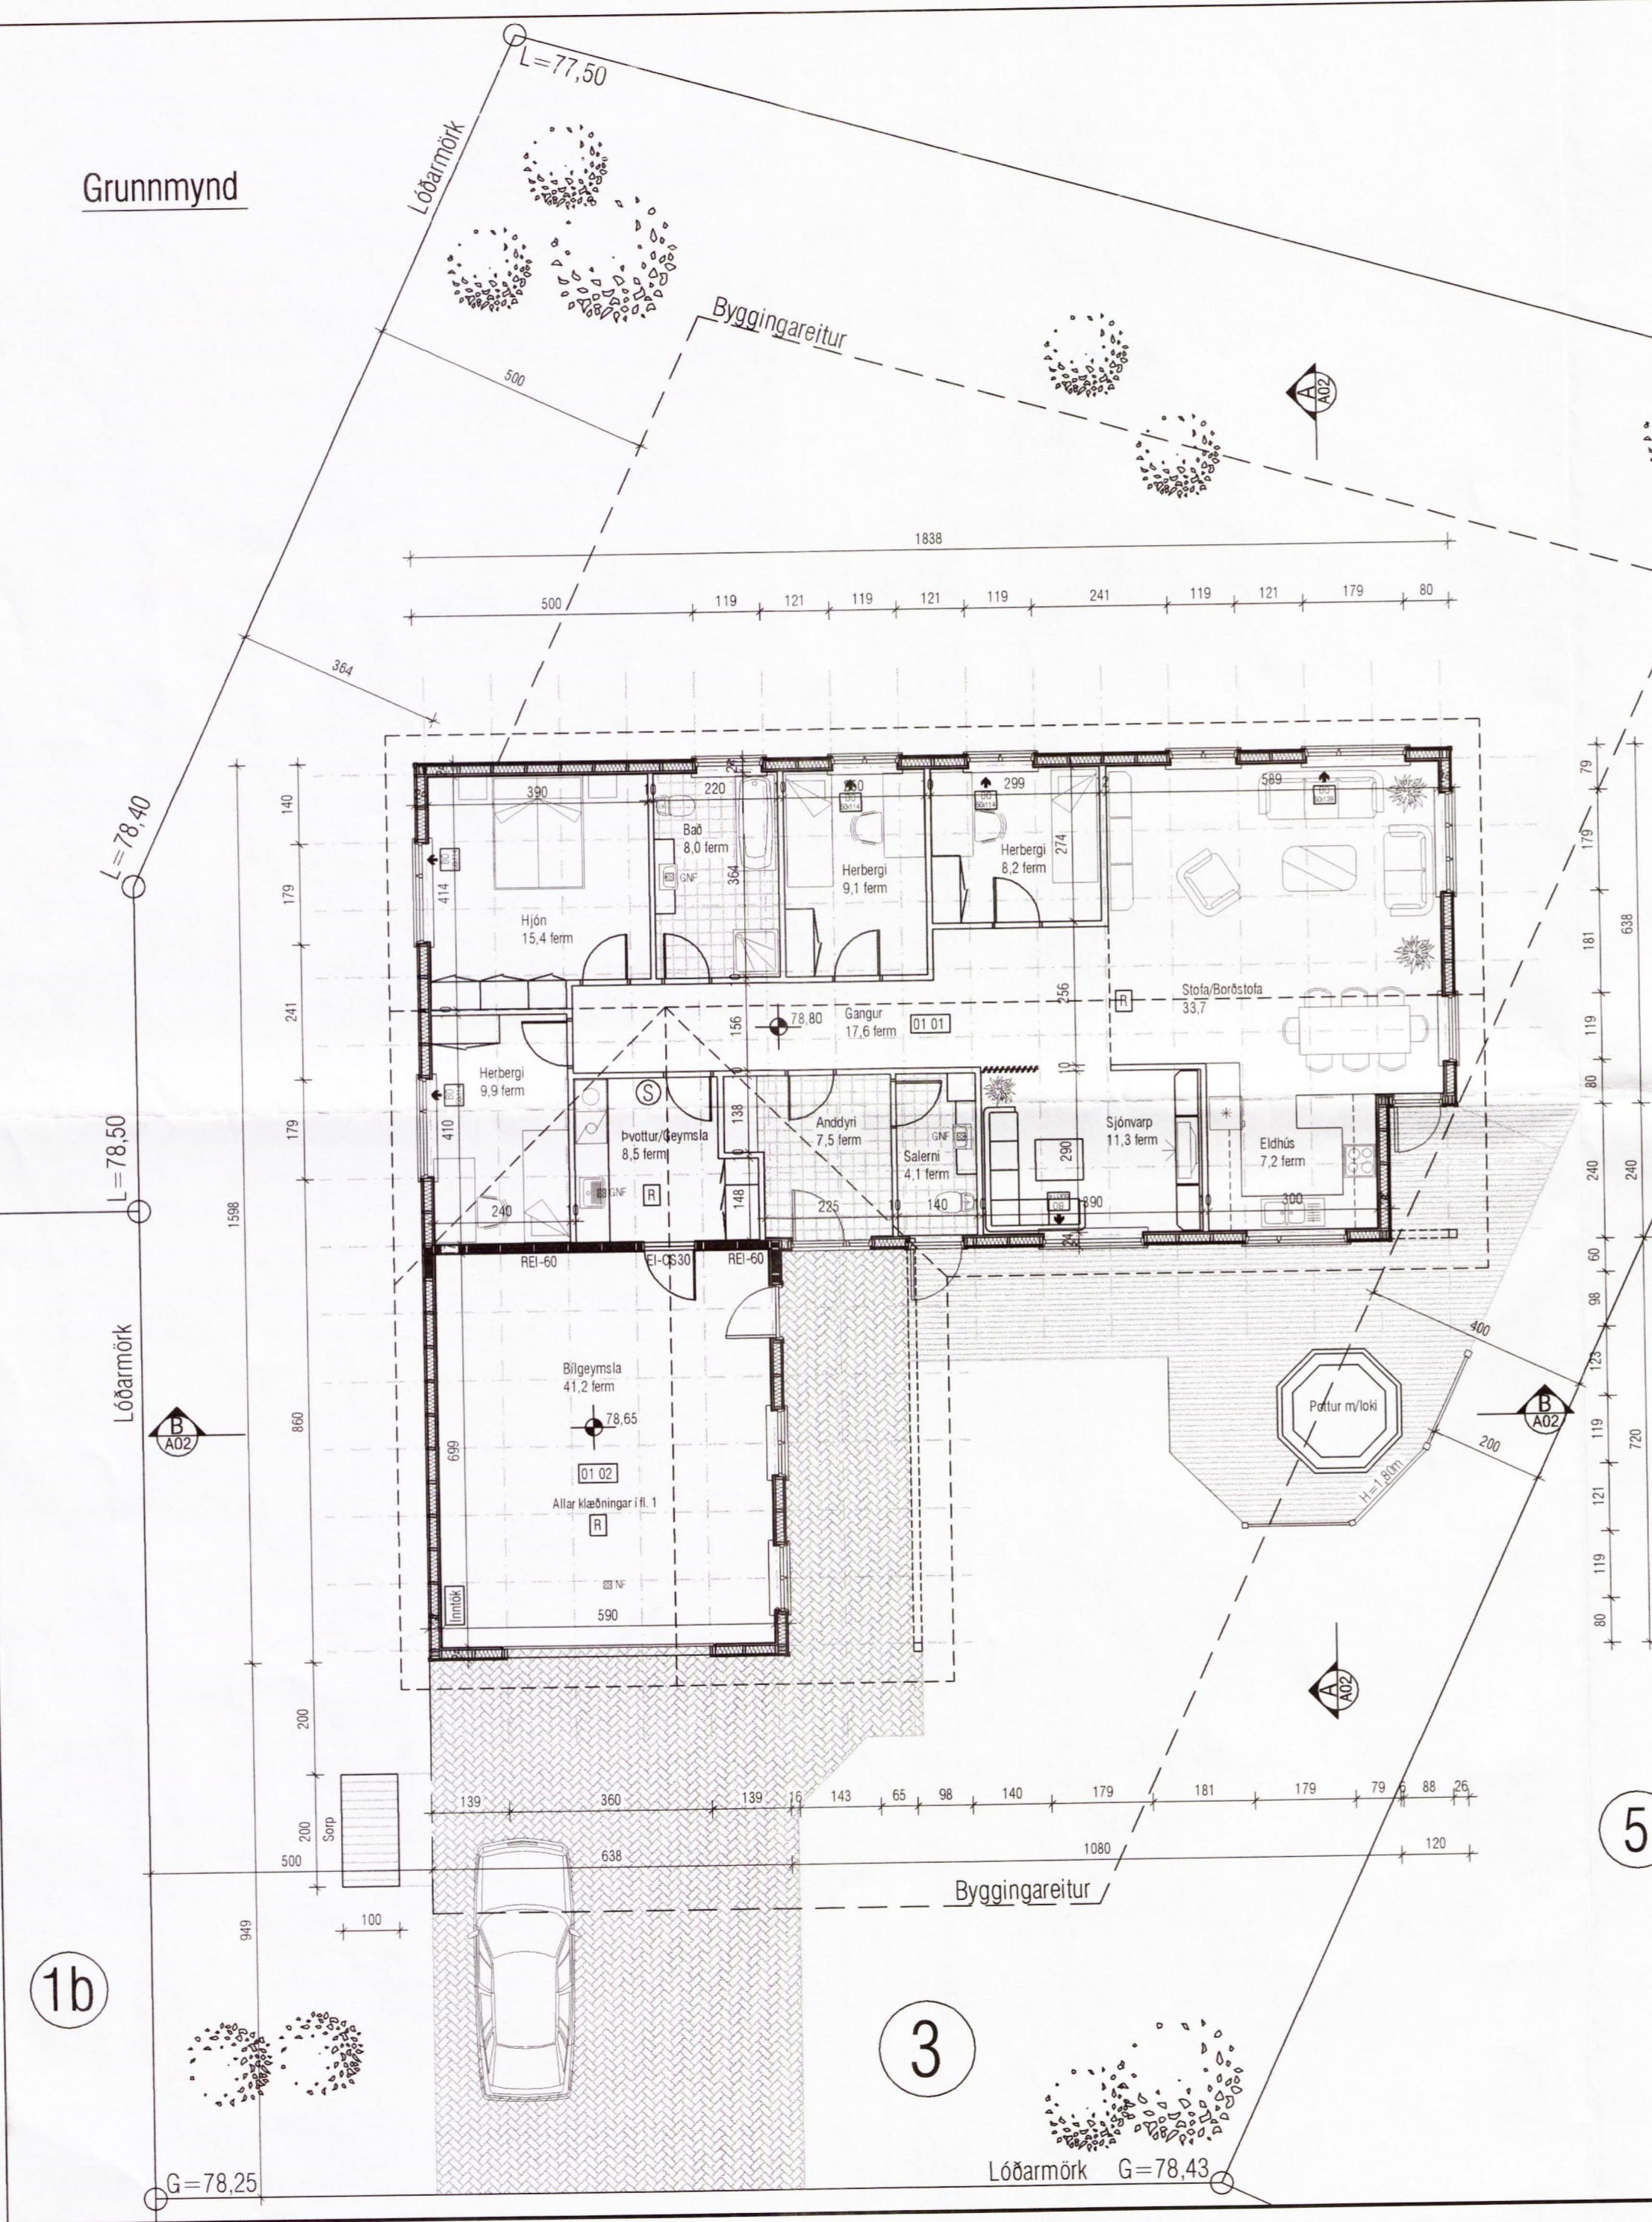

Grunnmynd

Samþykkt
28 MARS 2006
Helgi Kjartansson
Byggingarfulltrúi uppsveita Árnæsýslu

Snið A-A

Snið B-B

5

1b

3

Helgi Kjartansson				Verkhelli
Byggingatækni fræðingur MTFÍ				Austurhof 3 Hrunamannah
kt. 030270-5419 s: 897-7623				Aðaluppdrættir
fax: 566-8423 netf: helgikj@mmedia.is				Grunnmynd, þversnið
Dags. 22.03.2006	Teikn. Nr. A-02	Mkv. 1:100	Skrá	
Breyting dags		eðli breytingar		
				<i>Helgi Kjartansson</i>