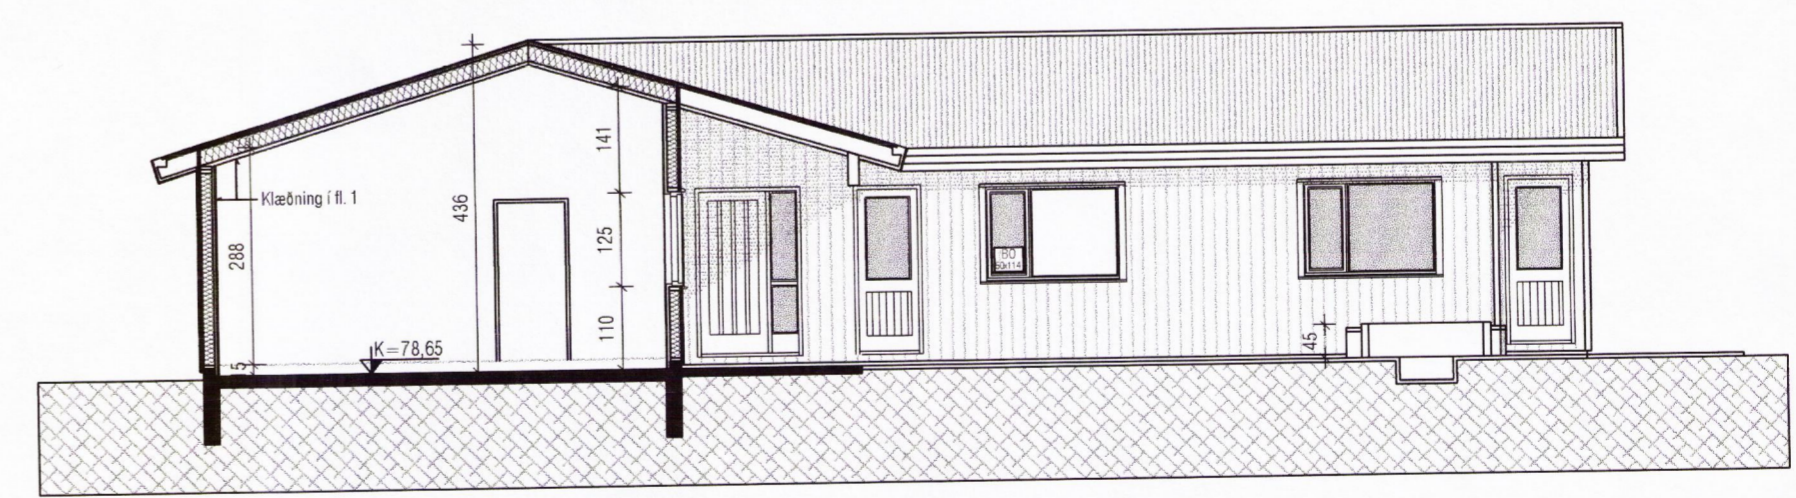

Grunnmynd

Samþykkt
28 MARS 2006
Helgi Kjartansson
Byggingarfulltrúi uppsveita Árnæsýslu

Snið A-A

Snið B-B

5

1b

3

Helgi Kjartansson				Verkhelli
Byggingatækni fræðingur MTFÍ				Austurhof 3 Hrunamannah
kt. 030270-5419 s: 897-7623				Aðaluppdrættir
fax: 566-8423 netf: helgikj@mmedia.is				Grunnmynd, þversnið
Dags. 22.03.2006	Teikn. Nr. A-02	Mkv. 1:100	Skrá	
Breyting dags		eðli breytingar		
				<i>Helgi Kjartansson</i>