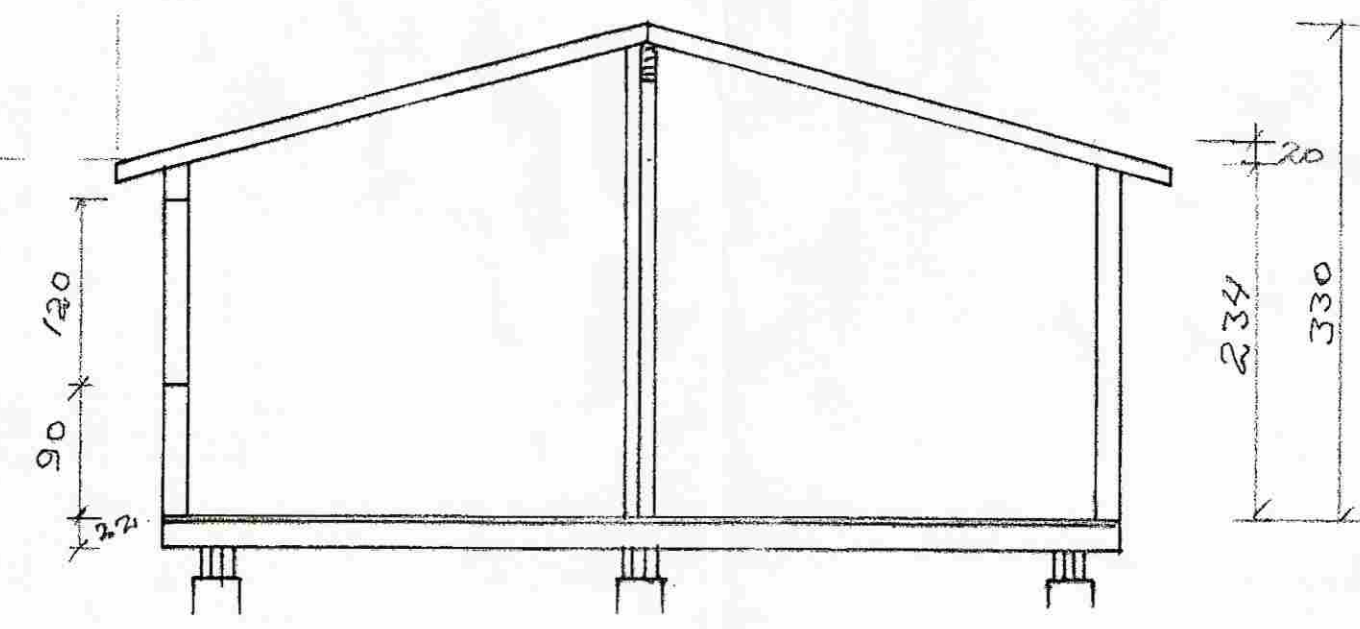

AUSTUR

VESTUR

SUBUR

47,75 m² 145,64 m³

FRASBYGD 23	VIÐBYGGING
Egum mynd illat og snit	KV 1:50
Gudm. Magnússon 080937-4159	sept 2009