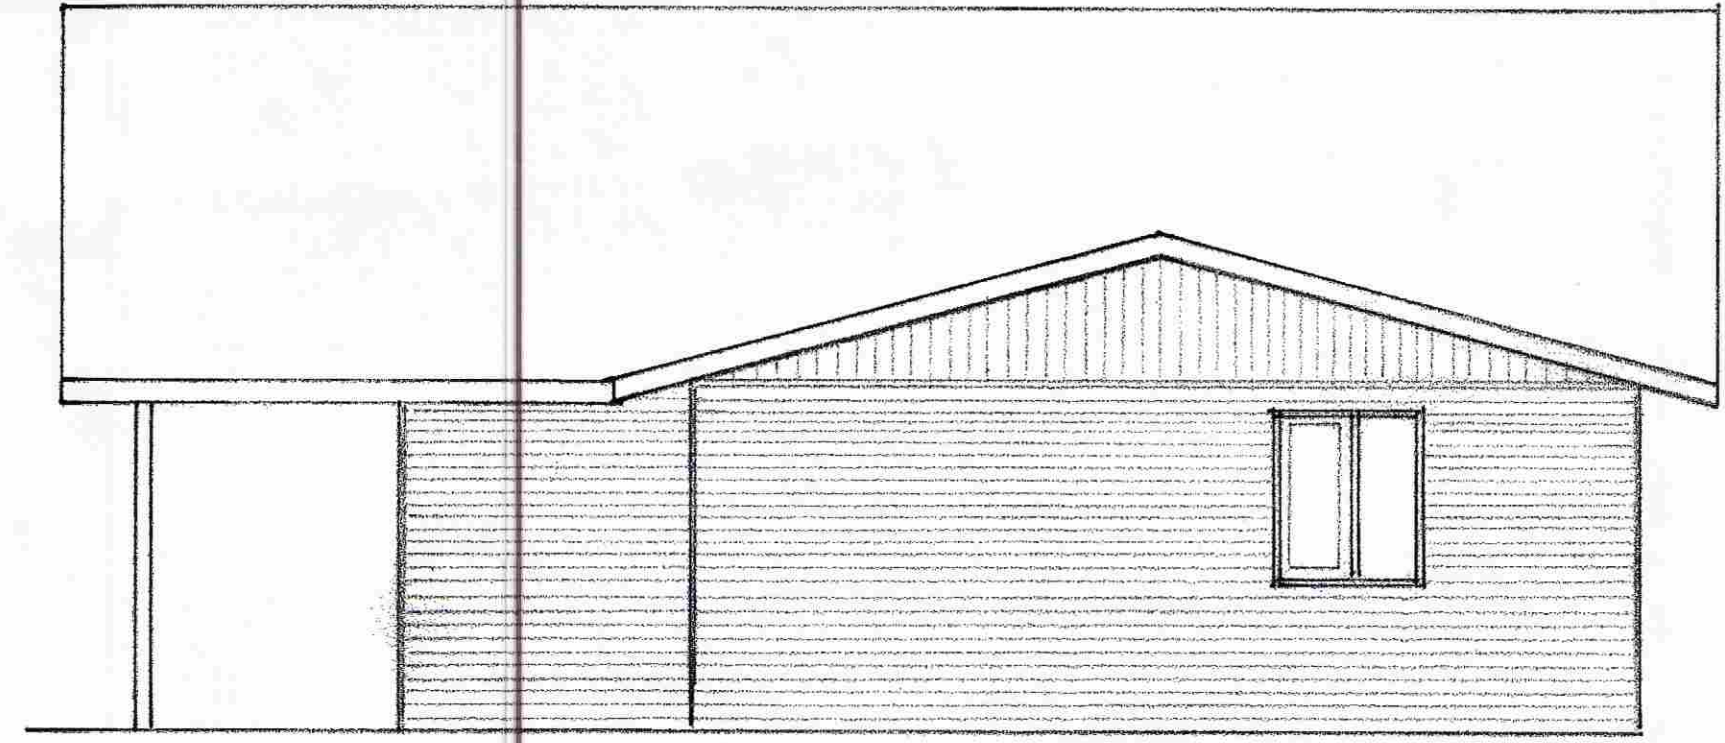

AUSTUR

VESTUR

SUBUR

47,75 m² 145,64 m³

FRASBYGD 23	VIÐBYGGING
Egum mynd illat og snit	KV 1:50
Gudm. Magnússon 080937-4159	sept 2009