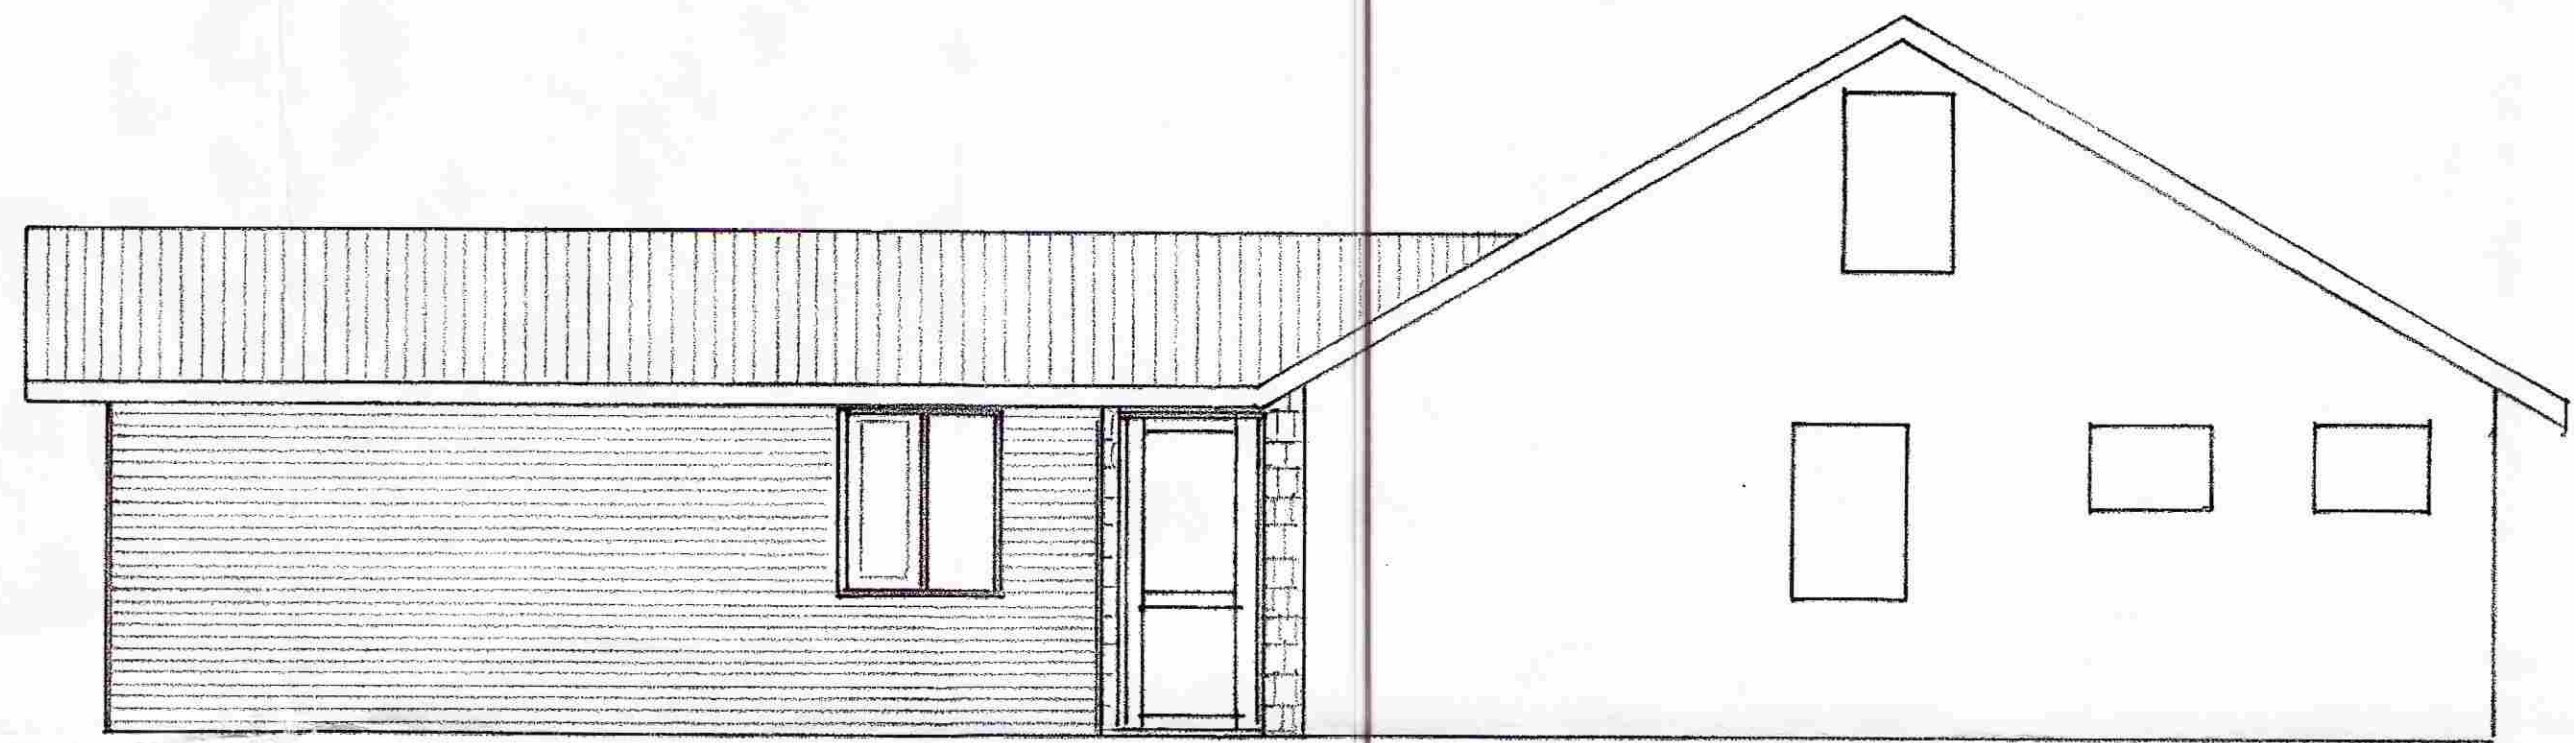

AUSTUR

VESTUR

SUBUR

47,75 m² 145,64 m³

FRASBYGD 23	VIÐBYGGING
Egum mynd illat og snit	KV 1:50
Gudm. Magnússon 080937-4159	sept 2009