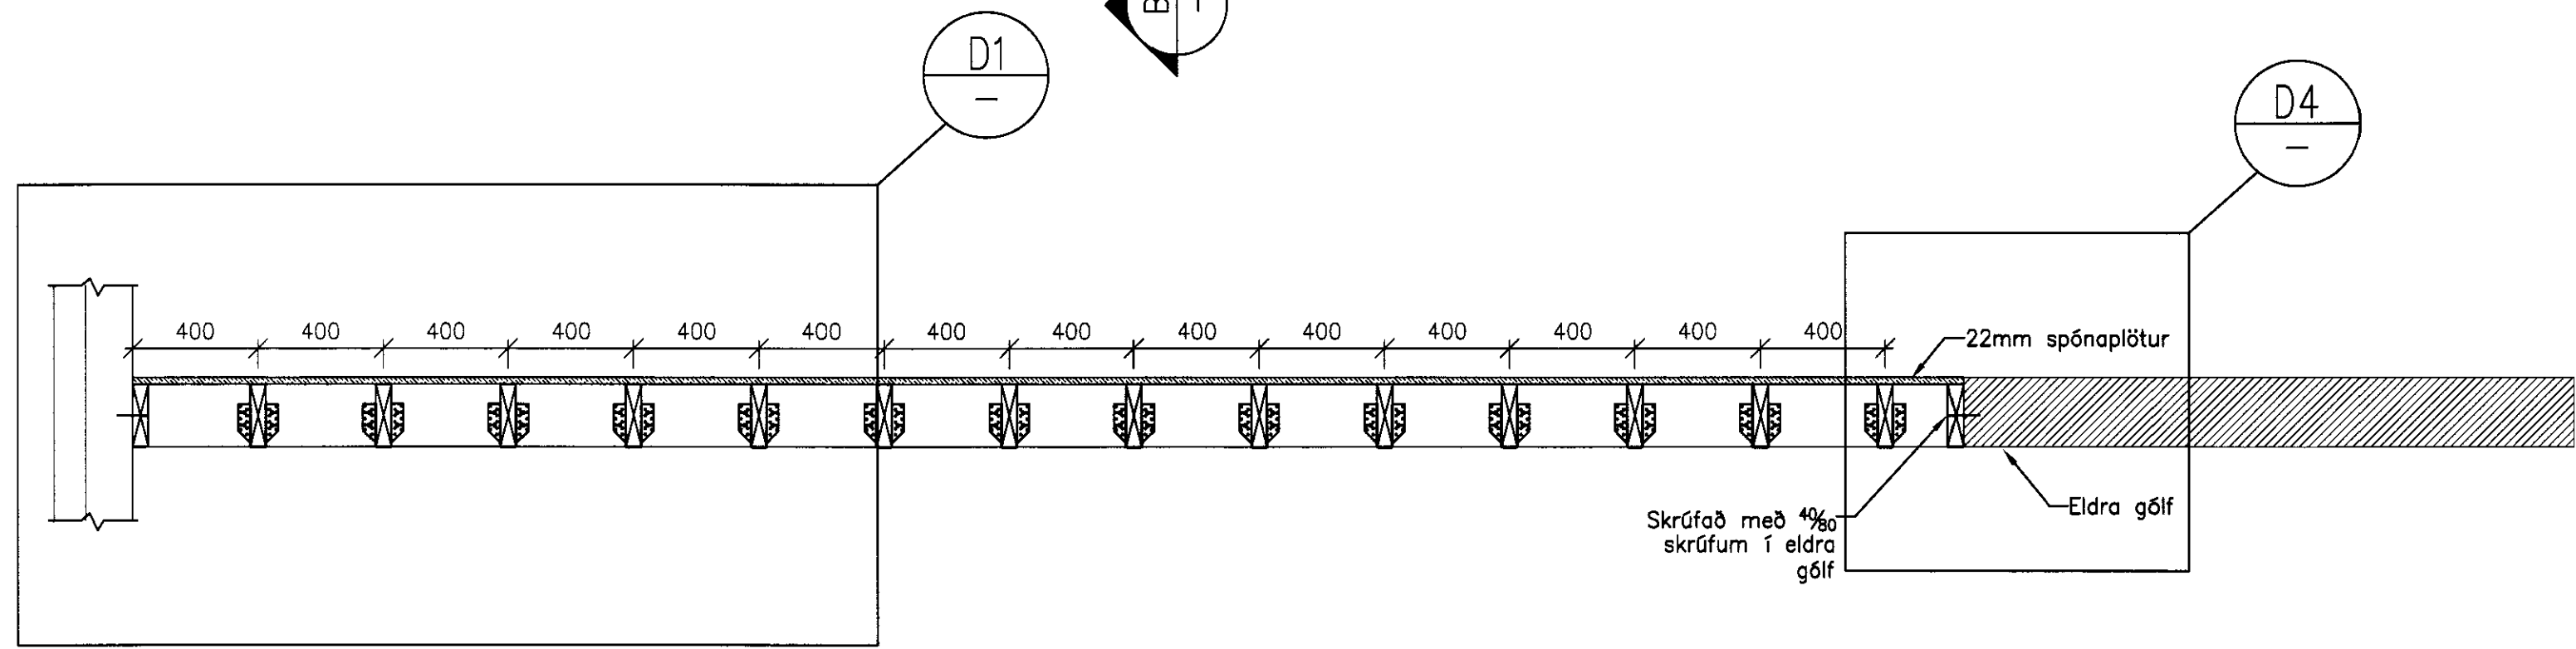

GRUNNMYND MILLIGÓLFIS Á 2.HÆÐ 1:20

A SNID
1:20