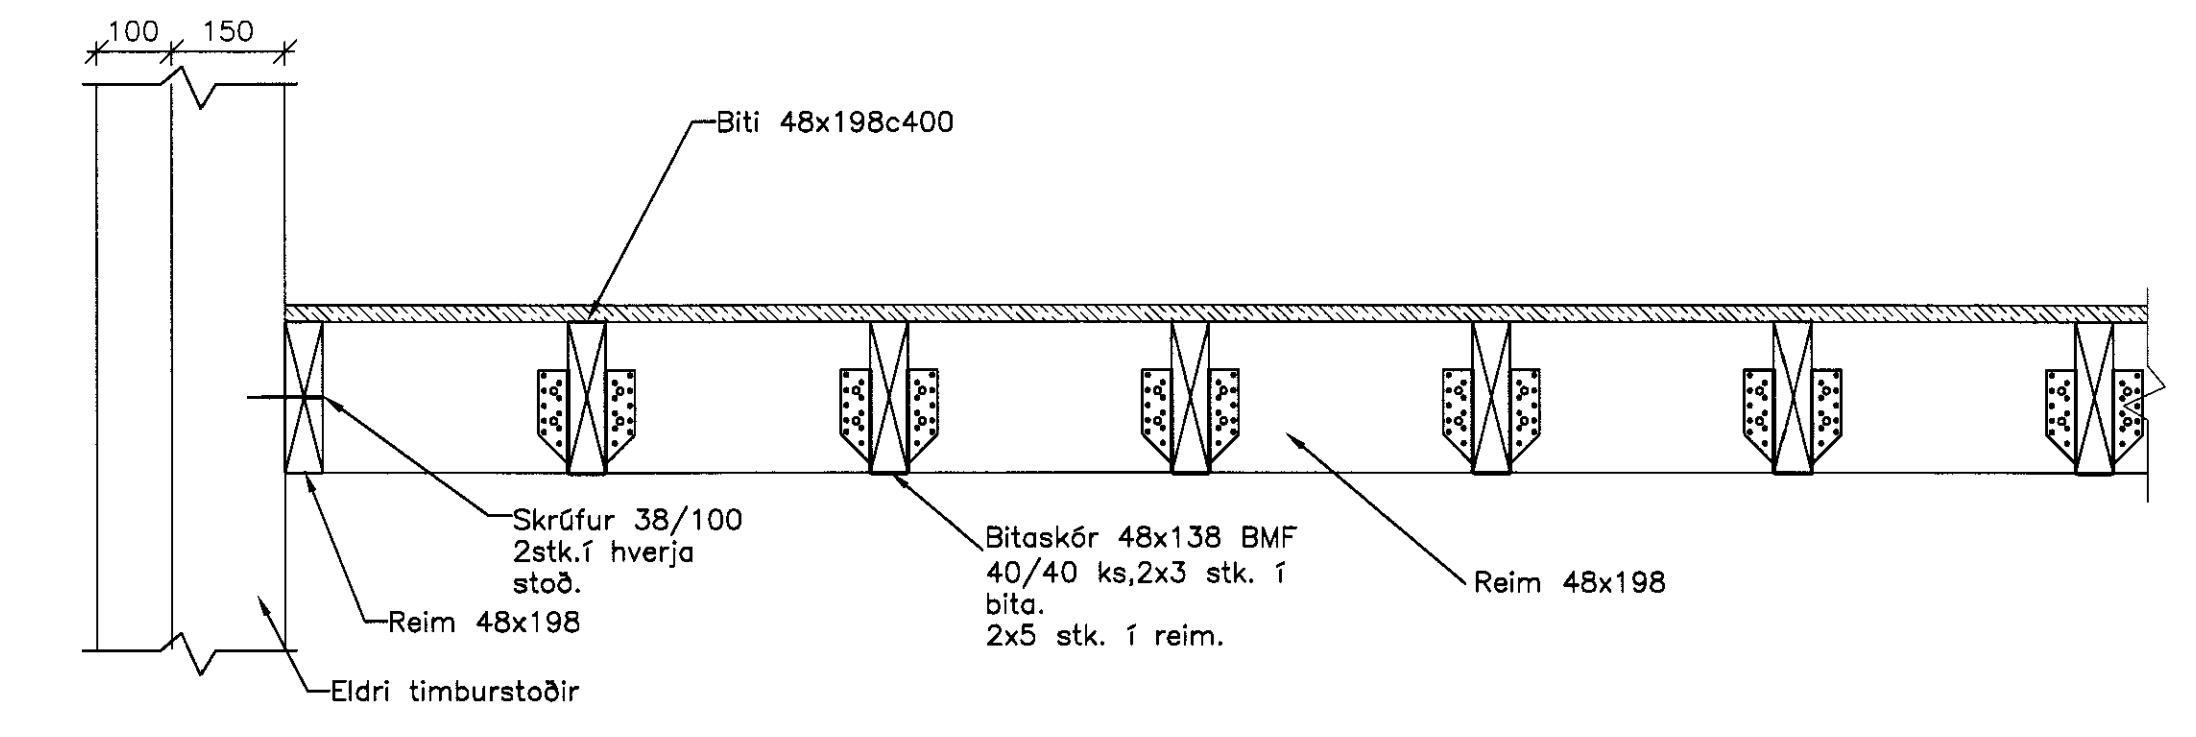

D1 DEILI
1:10