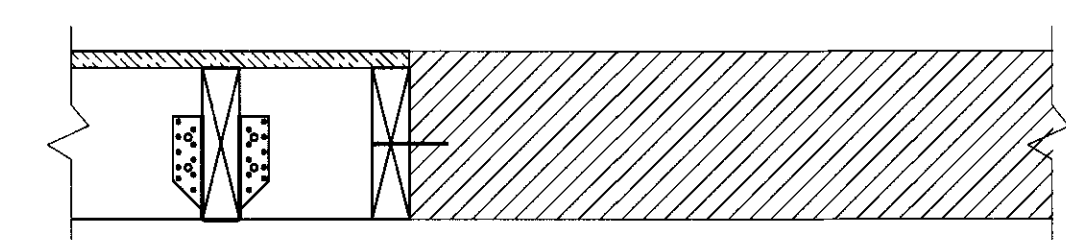

D4 DEILI
1:10