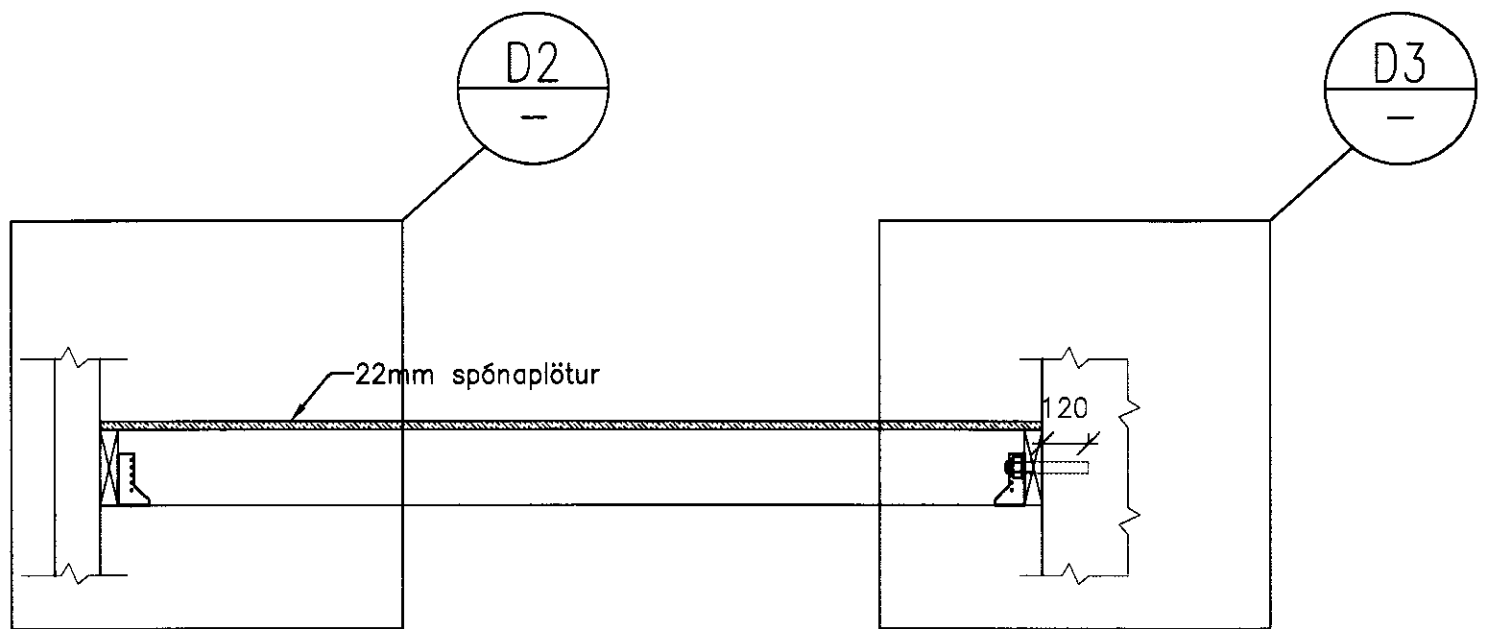

A SNID
1:20

B SNID
1:20