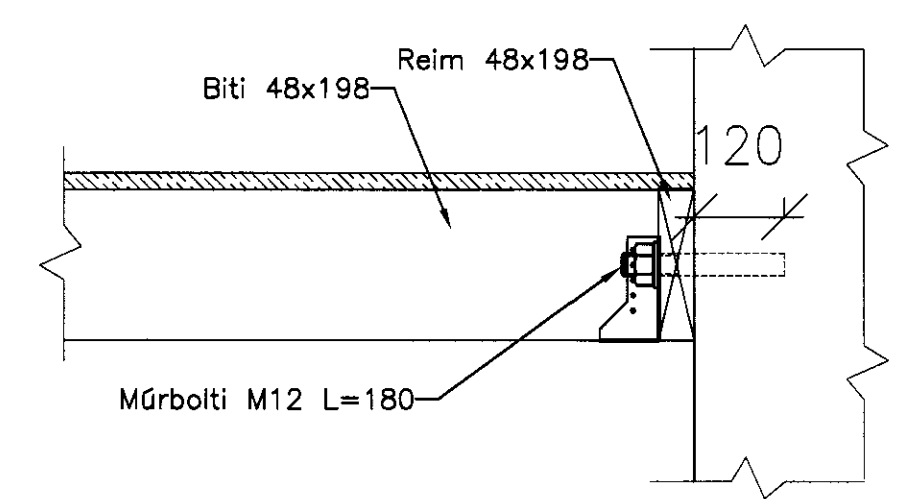

D3 DEILI
1:10