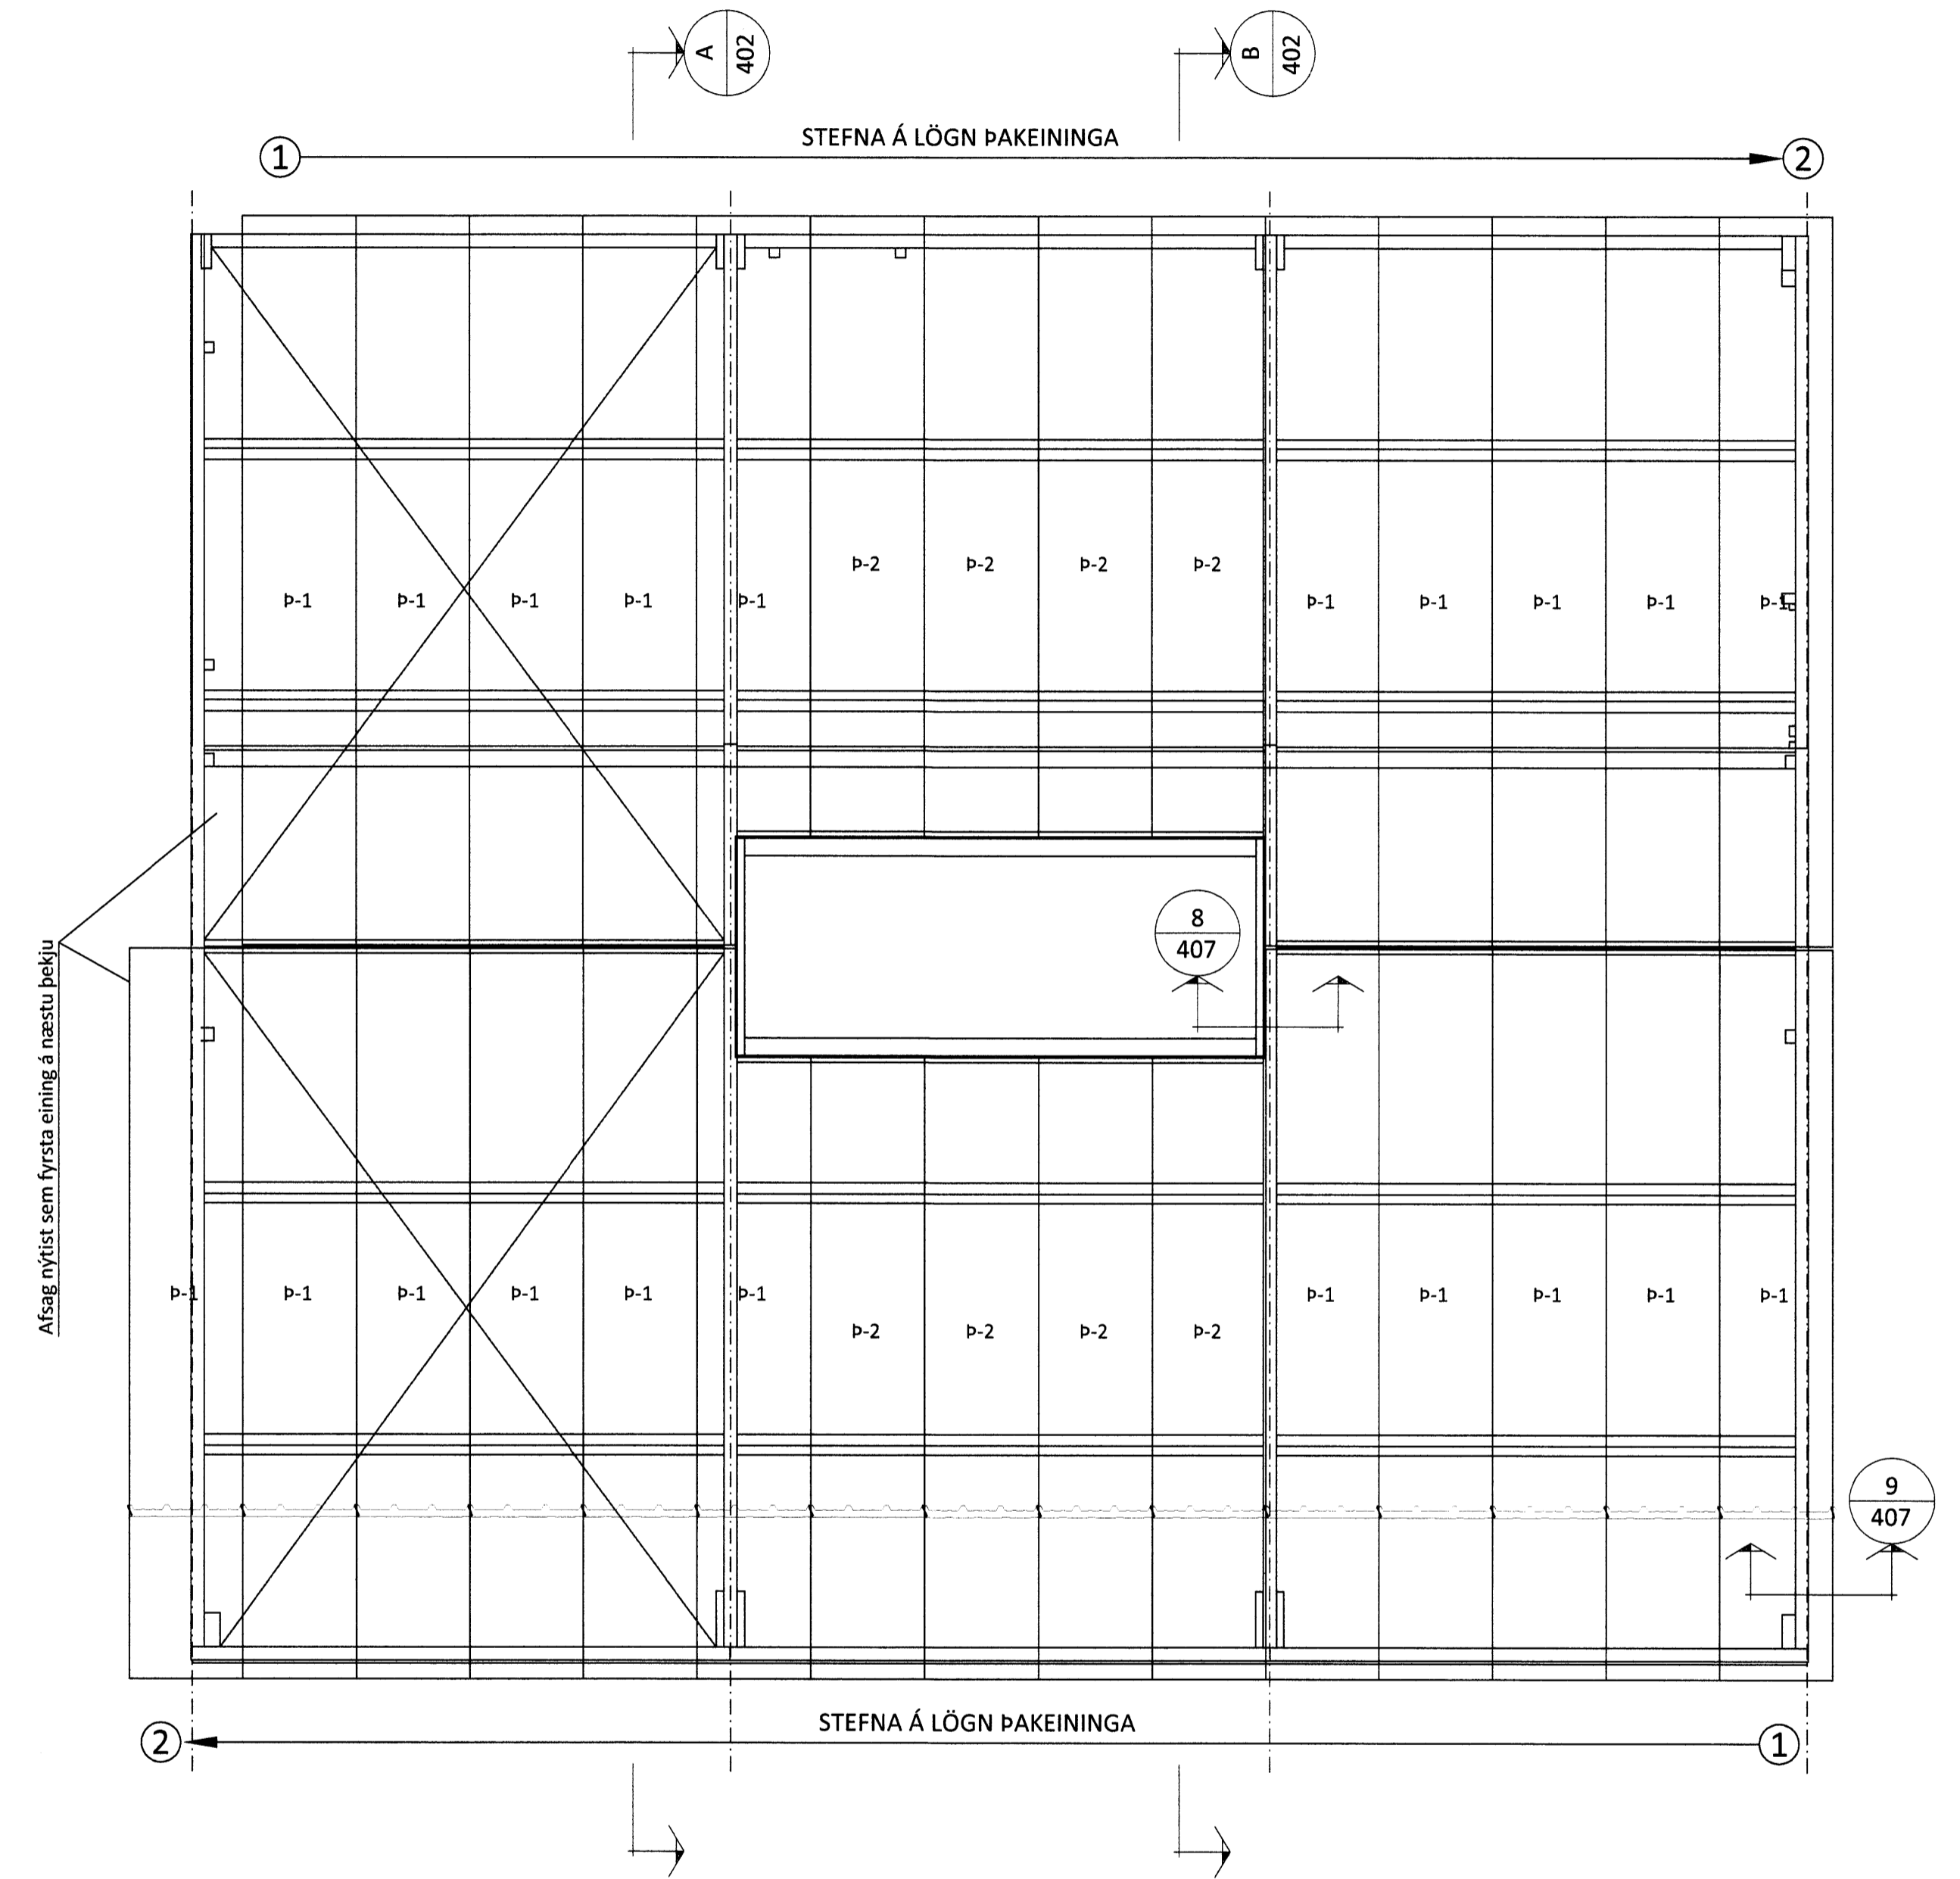

Afsaða fyrstu einingu á suðurþekju

Afsaða fyrstu einingu á norðurþekju

ÖLL AFRITUN OG AFRITUN TEIKNINGAR AÐ HLUTA EDA Í HEILD ER HÁÐ SKRIFLEGU LEYFI LÍMTRÉ VÍRNET EHF.
 Númer: _____ Dags: _____ Skýring breytingar: _____ Br. af _____