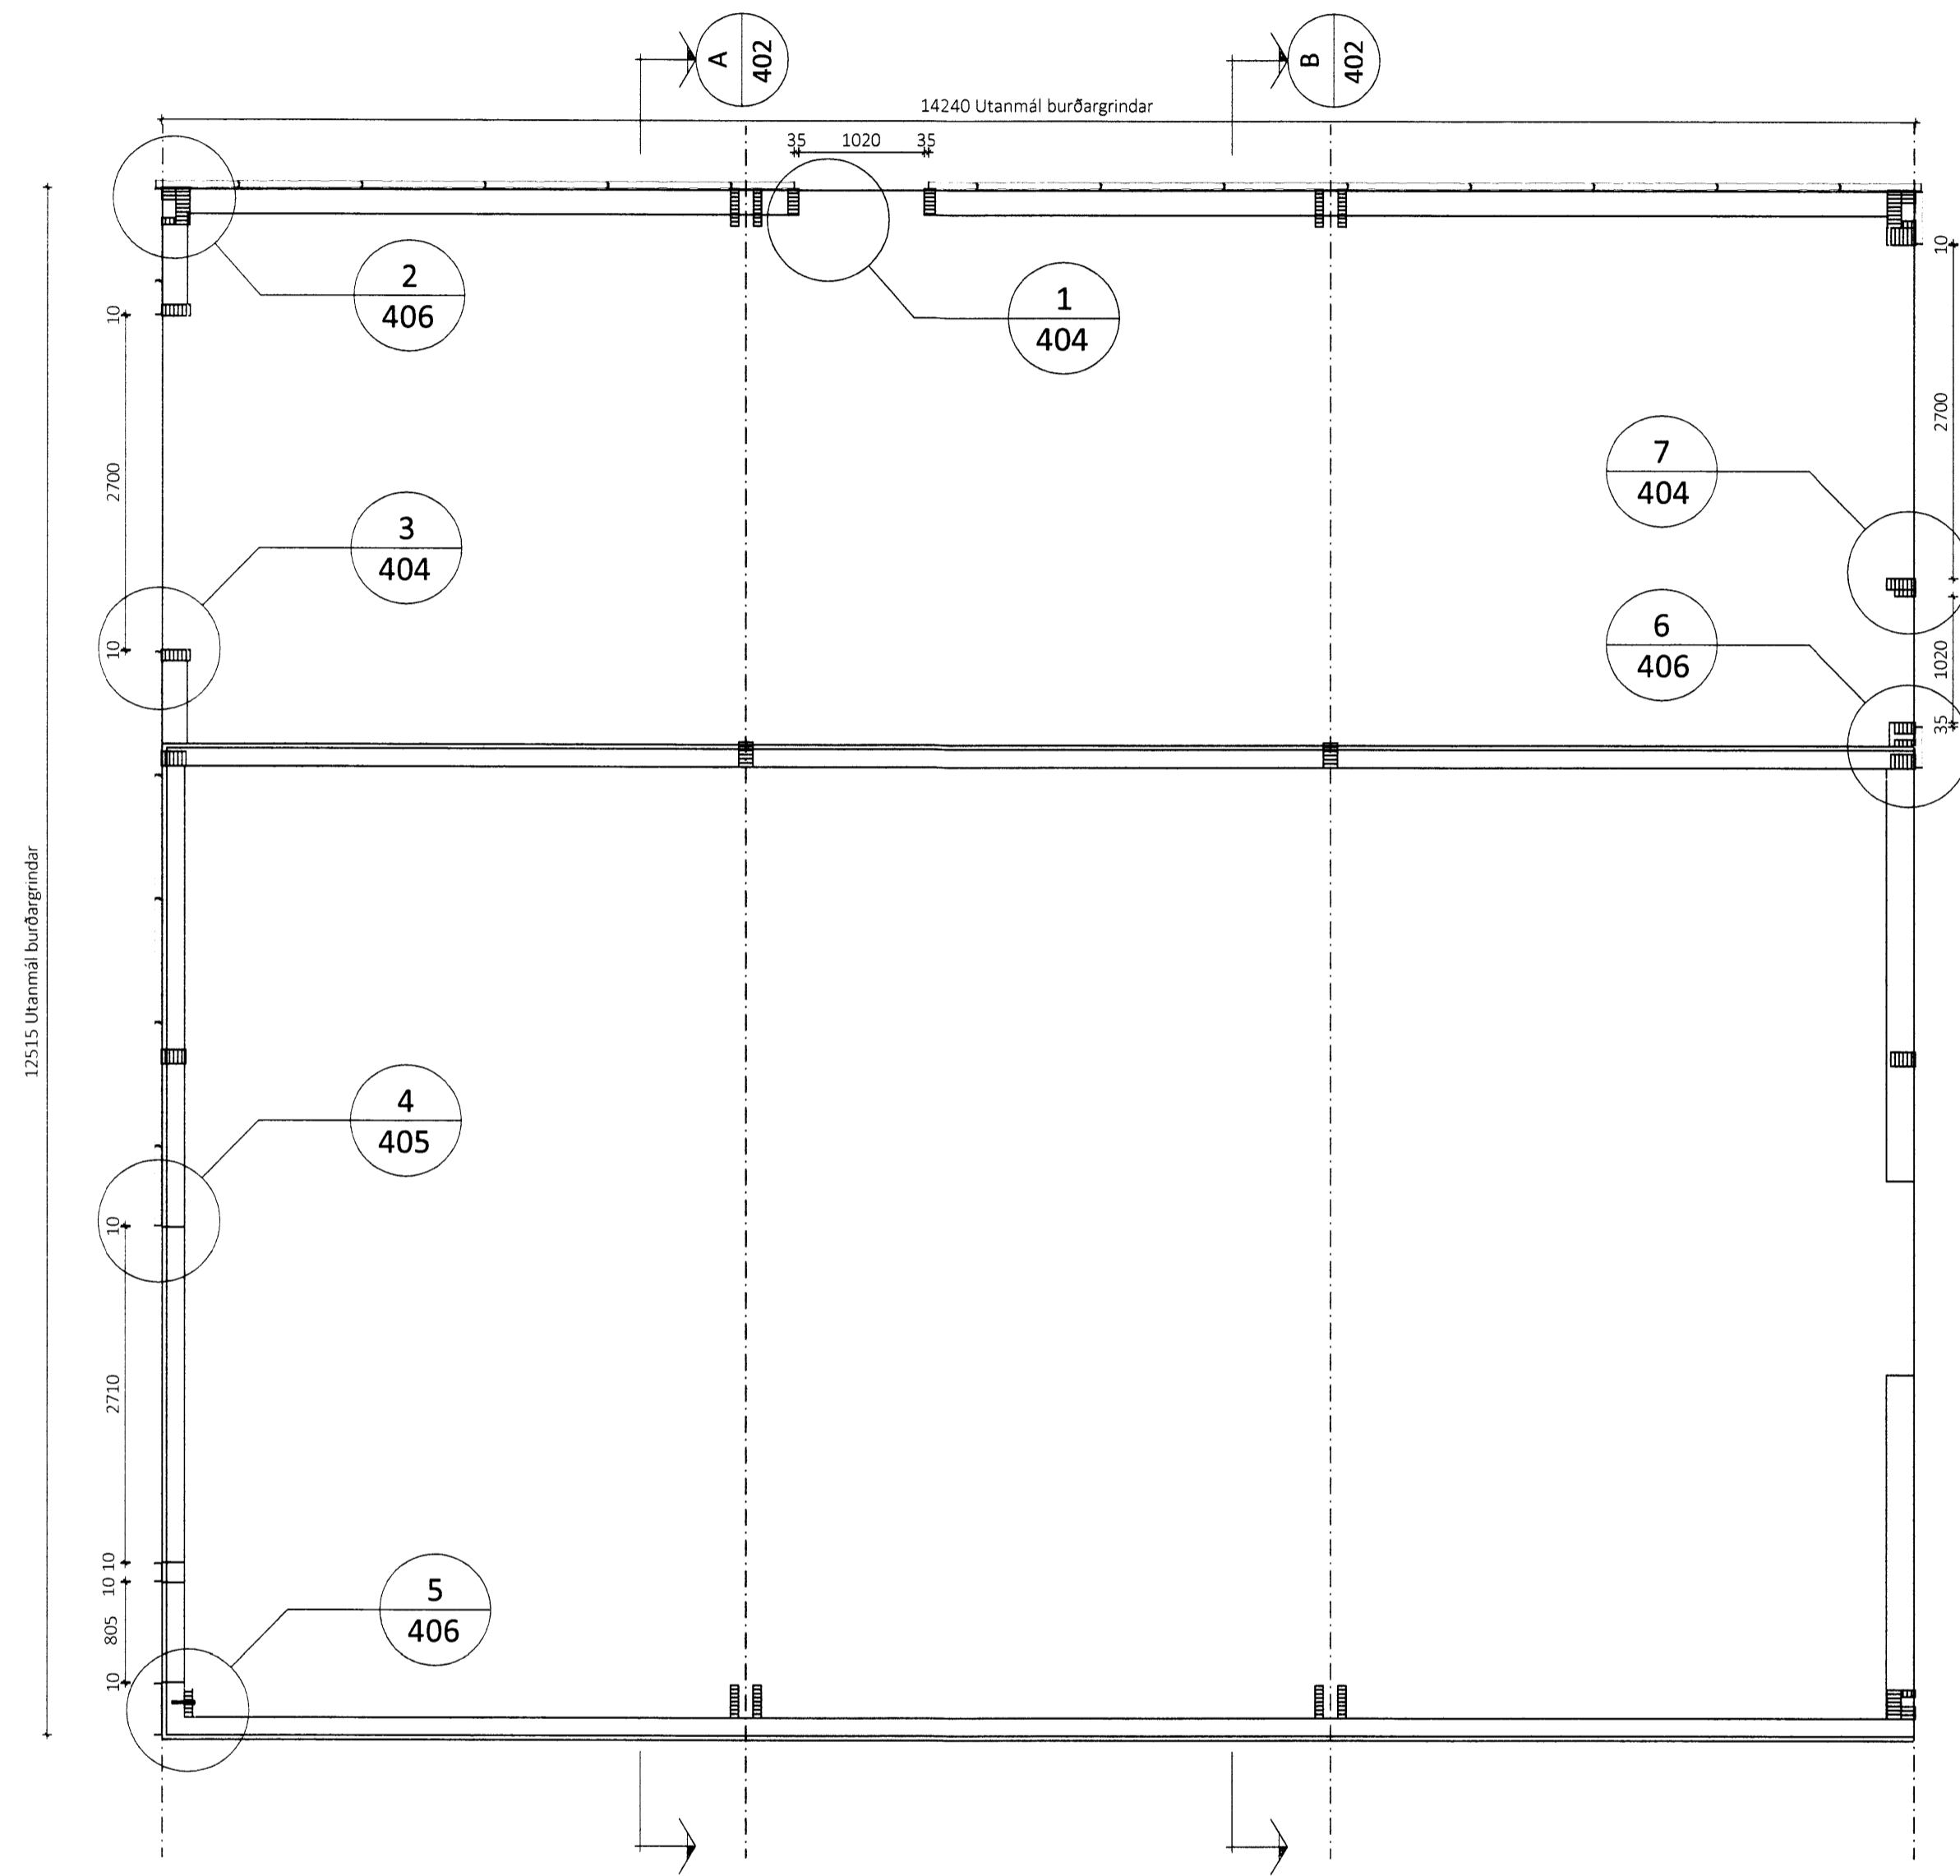

Afsaða fyrstu einingu á suðurþekju

Afsaða fyrstu einingu á norðurþekju

ÖLL AFRITUN OG AFRITUN TEIKNINGAR AÐ HLUTA EDA Í HEILD ER HÁÐ SKRIFLEGU LEYFI LÍMTRÉ VÍRNET EHF.
 Númer: _____ Dags: _____ Skýring breytingar: _____ Br. af _____

 Byggingaeld - Vesturvör 29-200 Kópavogur kt. 440510-1160 - Sími: 412 5300	MKV. 1:50	DAGS. 30.06.2014	VERKNR. DL14 012	ÚTGÁFA NR. 1
	TEIKN. TRB	REIKN. BI	YFIRF. BI	NR. TEIKNINGAR 401
HEITI VERKS: Gróðrarstöðin Brún, Flúðum	NAFN HÖNNUÐAR Bjarni Ingibergsson byggingatæknifræðingur B.Sc. kt. 030861-2729 - bjarni@limtrevirnet.is			DAGS. ÁRITUNAR
HEITI TEIKNINGAR Pakkhús, viðbygging Grunnmynd og þakmynd	ÁRITUN HÖNNUÐAR	ÁRITUN SAMRÆM. HÖNNUÐAR		DAGS. ÁRITUNAR