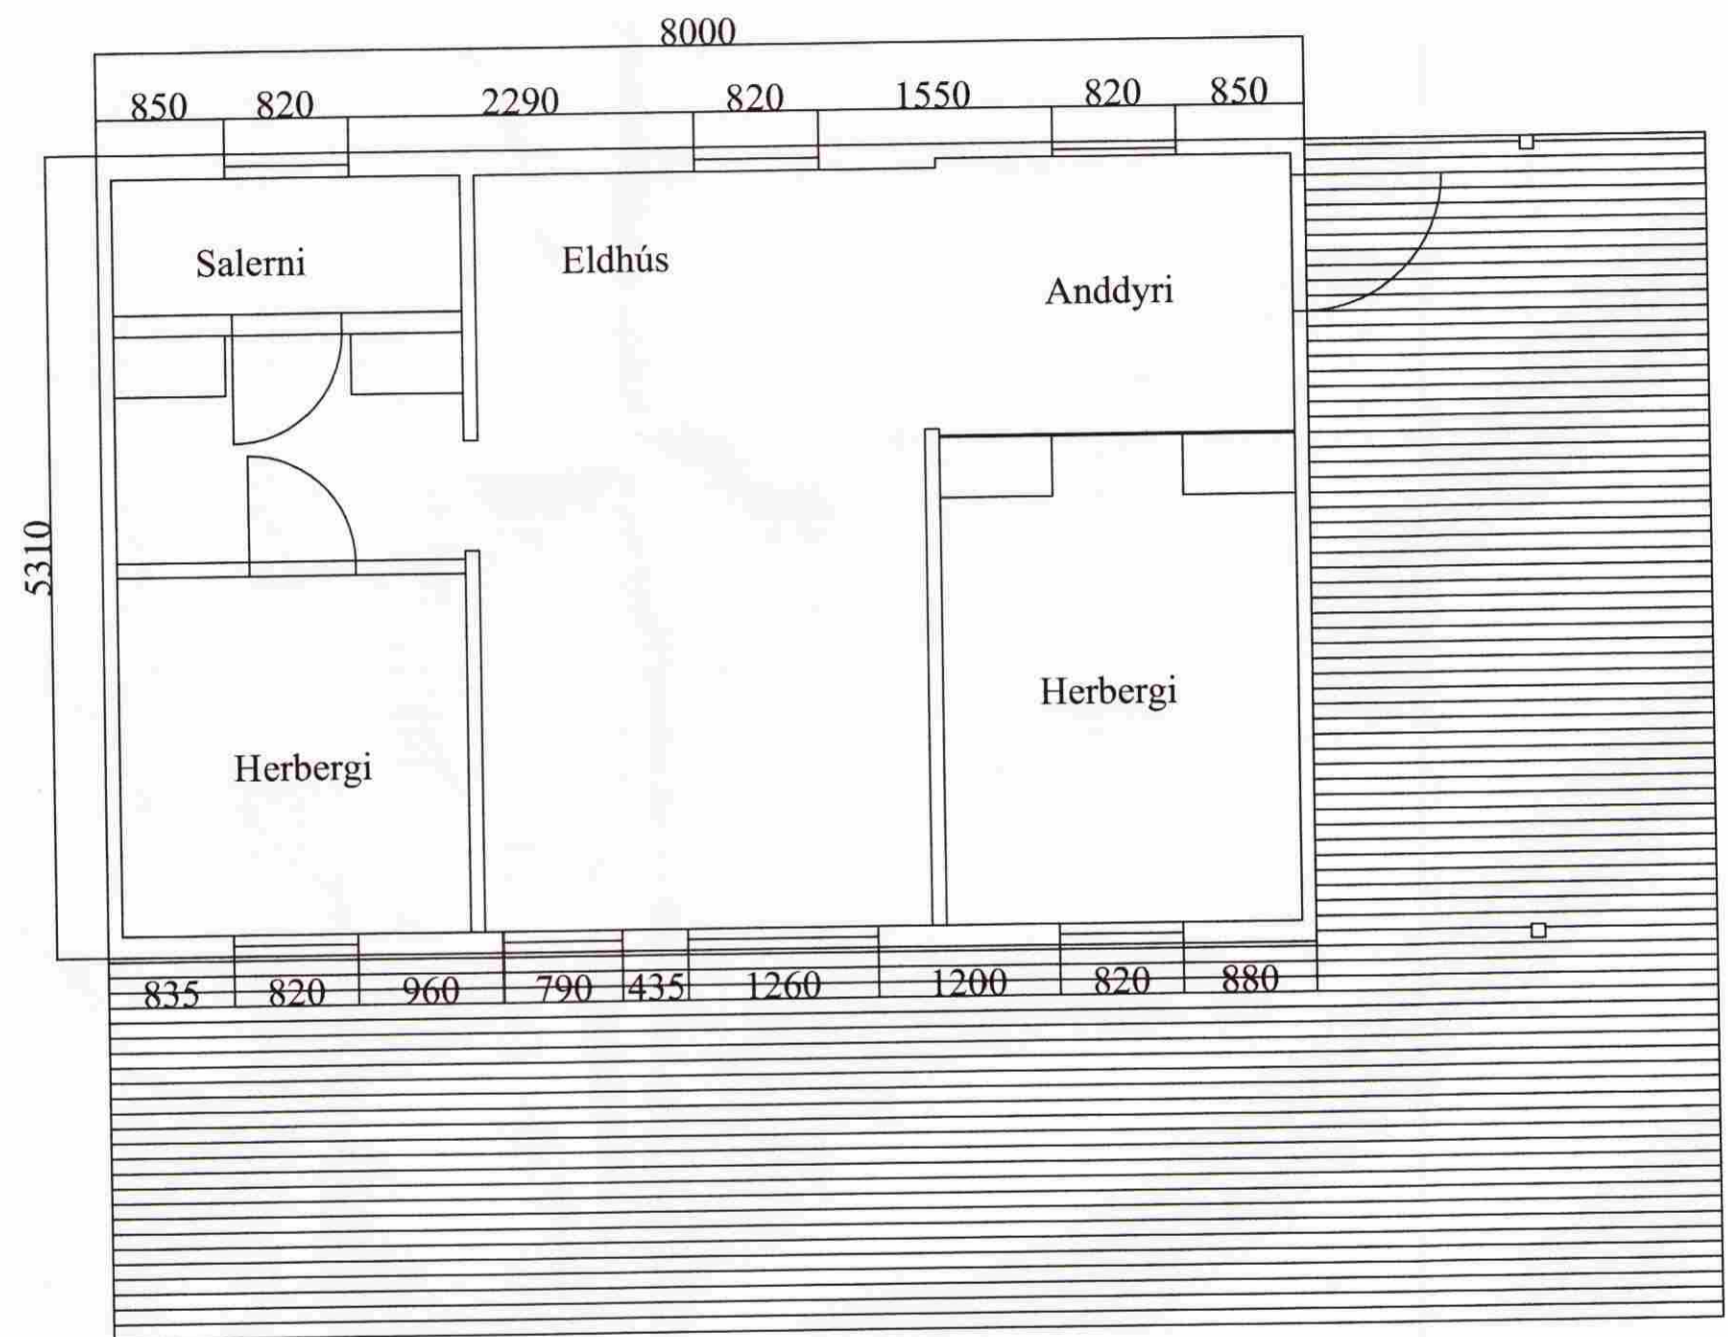

MÓTTEKIÐ
 31. Jún. 2009
 Byggingafultrúi uppsv. Árnessýslu og Flóahv.

Mkv. 1:50	Grafarbakki 2 Hrunamannahreppi. Eigandi: Elsa Jóna Sveinsdóttir.	Núverandi hús, grunnmynd
Dags. júní 2009		<i>Jóhann Björgvinsson</i> Kt/60671-5489