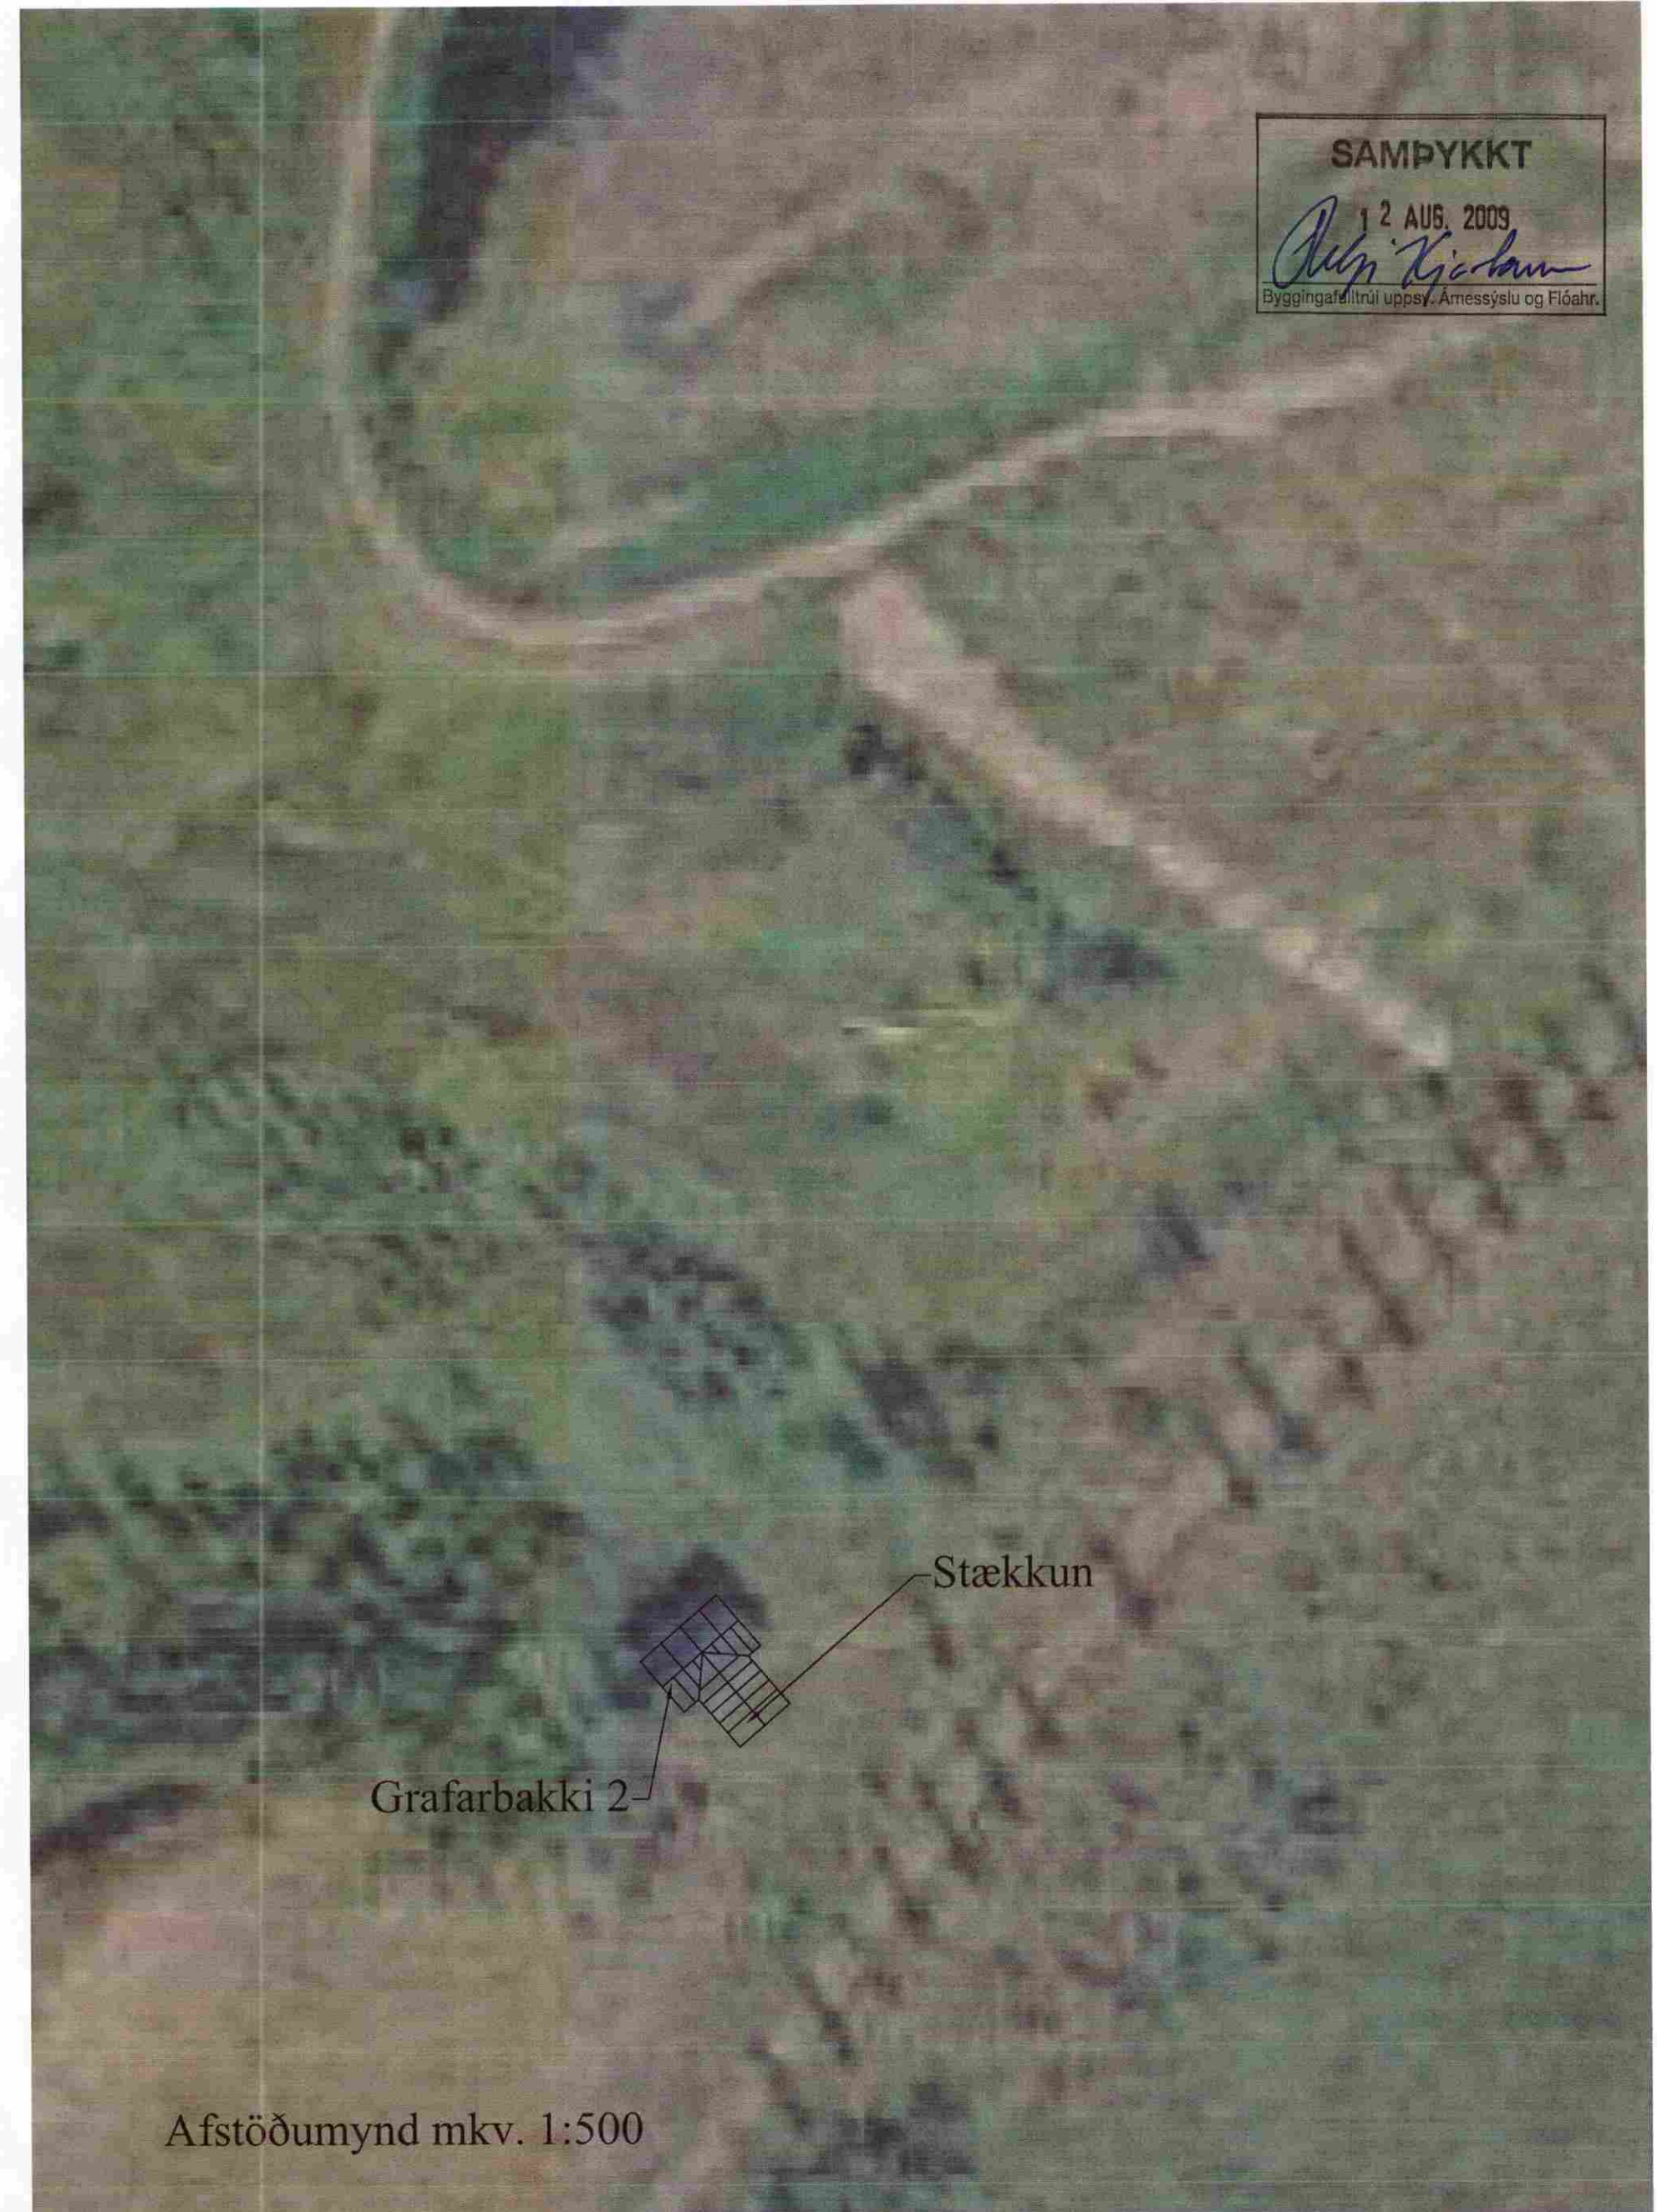

Grunnmynd

Afstöðumynd mkv. 1:500

SAMPYKKT  
12 AUG. 2009  
*Alvin Kjartan*  
Byggingarlitni uppsý, Ámæssýslu og Flóahf.

Mkv. 1:50, 1:500	Grafarbakki 2 Hrunamannahreppi. Eigandi: Elsa Jóna Sveinsdóttir.	Grunnmynd og afstöðumynd
Dags. júní 2009		<i>Jóhanna B. Halgrímsson</i> Kt. 160671-5487 <i>Segurður Ólafur Ólafsson</i> 250336-2349