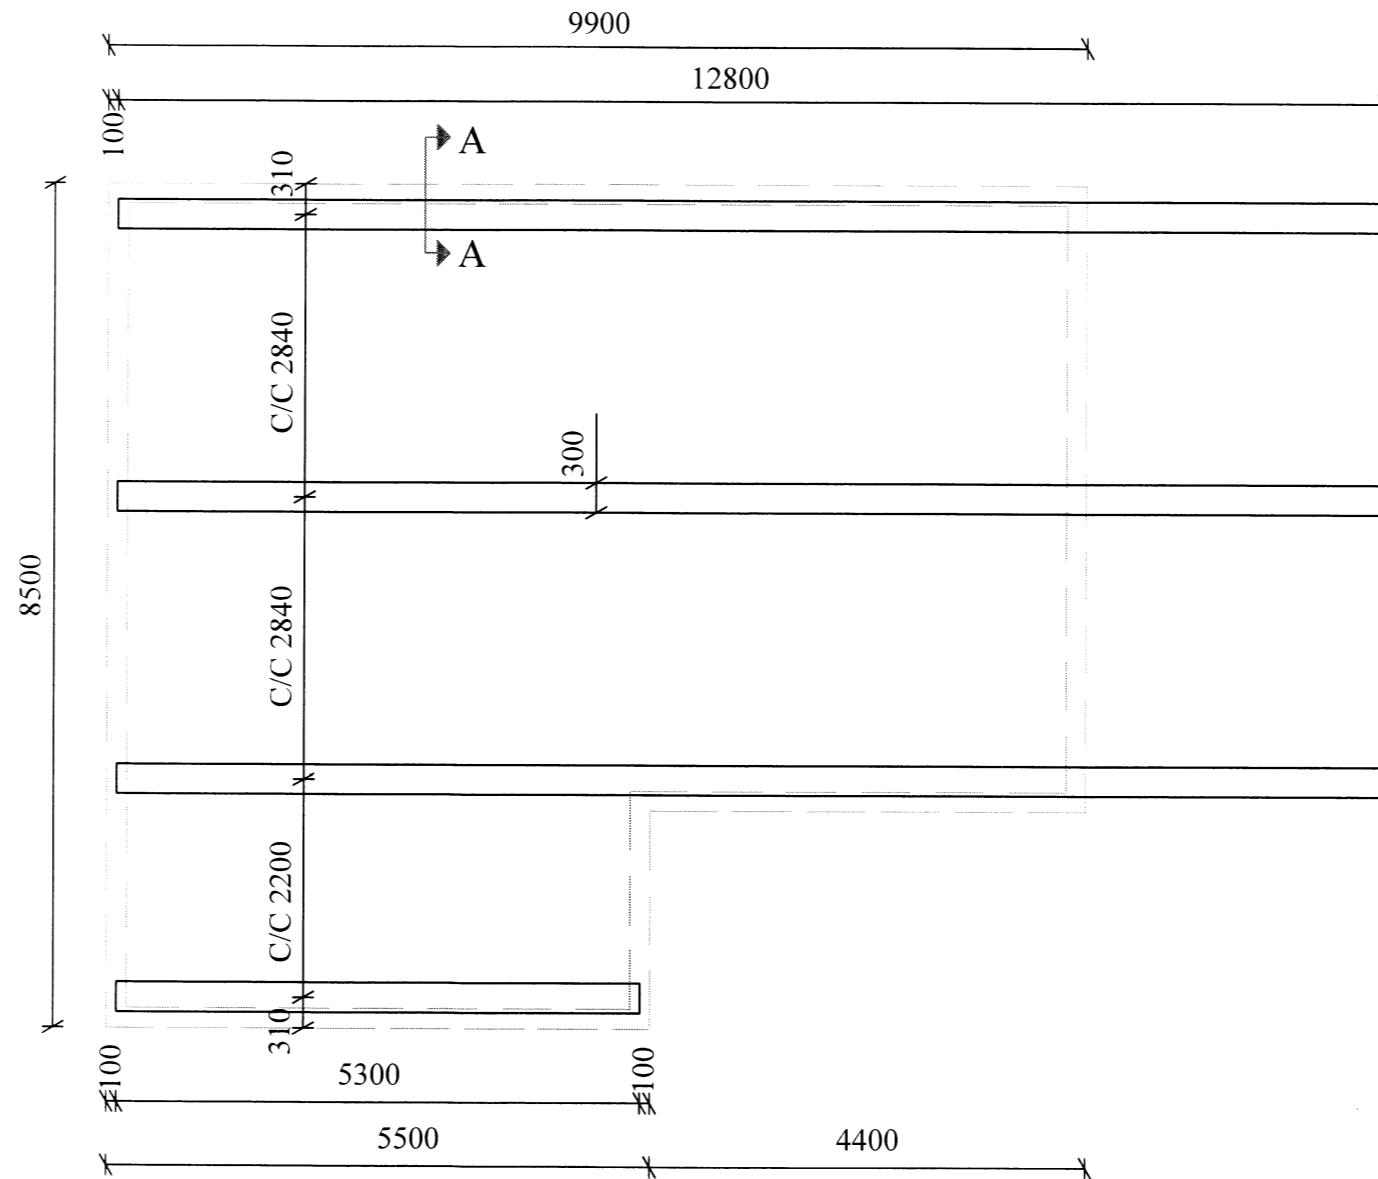

SÖKKLAR
MKV 1 : 50

SKIPULOGS- OG BYGGINGARFRÆÐINGARFRÉTTI
Yfirfarið
09.11.2014
Byggingarfulltrúi

6300
2200

SKÝRINGAR:

EINNAR HÆÐAR TIMBURHÚS Á STEYPTUM SÖKKLI

GRUNDUN:
HÚS BYGGT Á ÞJAPPADRI
MALARFYLLINGU

UNDIRSTÖÐUR:
SÖKKLAR ÚR JÁRNBENTRI
STEINSTEYPU C-35.

ÖLL MÁL Á TEIKNINGU ERU Í MM

HOLTABYGGÐ 109, FLÚÐUM

SÖKKULTEIKNING

DAGS.: 21.11.2014 TEIKN. nr.: 01

Útsetning slf Tækni- og mælingaþjónusta	kt: 520608-1170 Lækjarhvamur 15 220 Hafnarfjörður
Einar Már Jóhannesson Byggingatæknifræðingur B.Sc.	simi: 898 8460 e-mail: utsetning@gmail.com