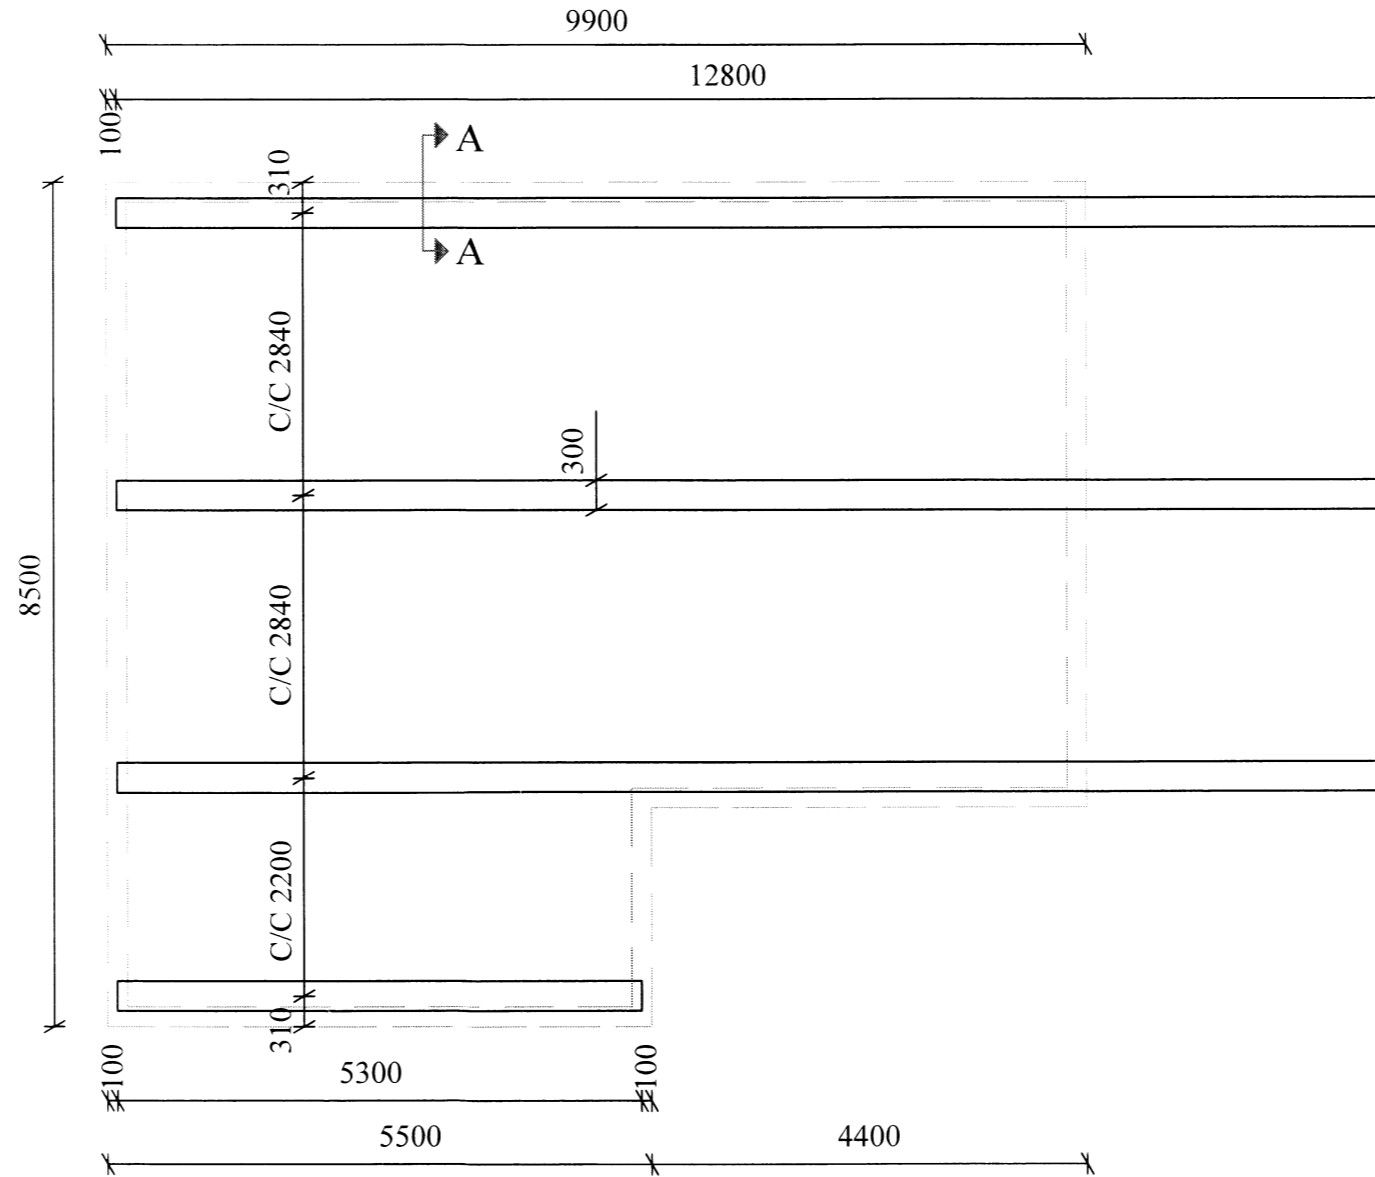

SÖKKLAR
MKV 1 : 50

Skipulags- og byggingarfulltrúi Uppsveita bs.
Yfirfarið
09.11.2014
Byggingarfulltrúi

6300
2200