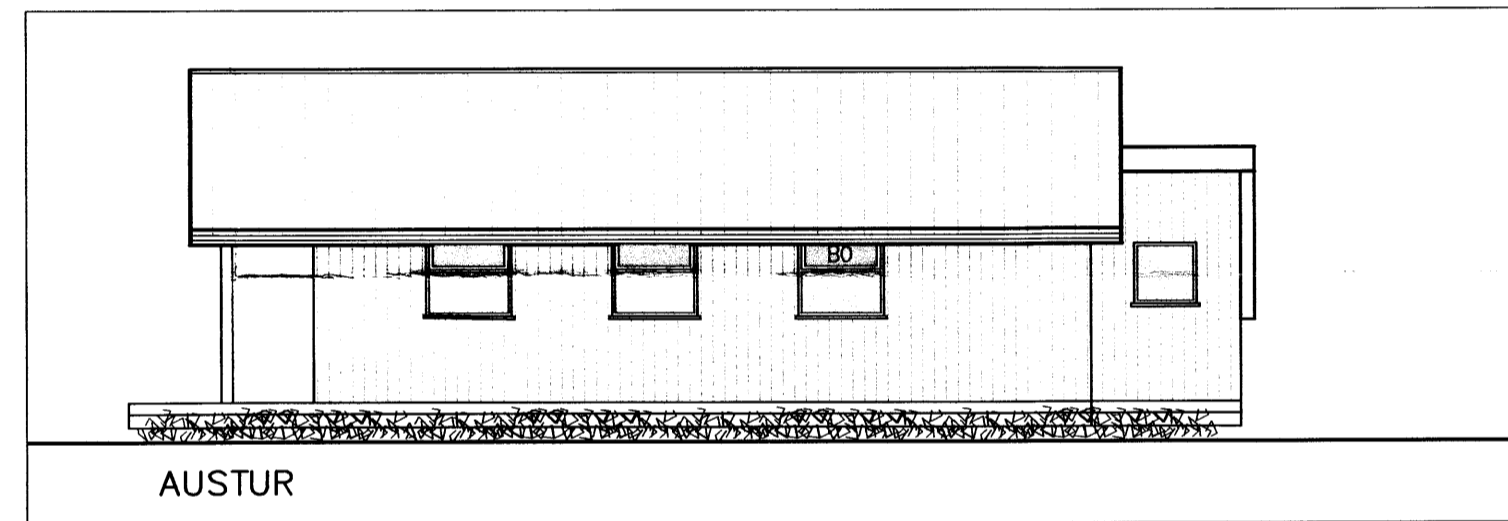

NORÐUR

Samp. 29.10.2002

BYGGINGARFULLTRÚI
HRUNAMANNAREPPS

Ólafur Guðmundsson

SKÝRINGAR:

UNDIRSTÖÐUR ERU ÚR JÄRNBEINTI STEINSTEYPU.
GÓLF, VEGGIR OG ÞAK ÚR TIMBRI
ÞAK ER MÁLMKLÆTT.
VEGGIR ERU KLÆDDIR AD UTAN MED
LÖÐRÉTTI VIDARKLÆDNINGU
FRÆRENLSI ER LEITT Í ROTÞRÖ.
Í HÚSID KOMI SLÖKKVITÆKI (6 kg.)

- R REYKSKYNJARI.
- SL SLÖKKVITÆKI.

NOTEININGANÚMÉR: 01 01

GÖLFKÓTAR: (FULLGERÐ GÖLF) 0.00 0.00

HELSTU STÆRDIR: (SJÁ SKRÁNINGARTÖFLU)

FLATAMÁL HÚSS:	51,9m²
FLATAMÁL GEYMSLU:	6,4m²
	58,3m²
RÚMMÁL HÚSS:	175,8m³
RÚMMÁL GEYMSLU:	15,2m³
	191m³
VERÖND:	116,2m²

TEIKNING GERÐ SKV. UPPMÆLINGU Í SEPT 2002

HEIÐARBYGGÐ C3, HRUNAMANNAR.

ADALTEIKNING	Málkvörði
GRUNNMYND, ÚTLIT & SNID	1:100
AFSTÖÐUMYND	1:2000

SKÝRINGAR			
Hannað:	Teiknað: SST/SÓ	Yfirfarið: EI	Dags: SEPT 2002
Stöð & disk:	Skráarnúmer: 02160-ADA	Verknr: 02160	Bl.nr: 101

Sambýkkt: *Ólafur Guðmundsson*

**VERKFRÆÐISTOFA
SUÐURLANDS EHF**

Austurvegur 5, 800 Selfoss, Sími: 482 3900, Fax: 482 3914, Netf: verkud@verksud.is