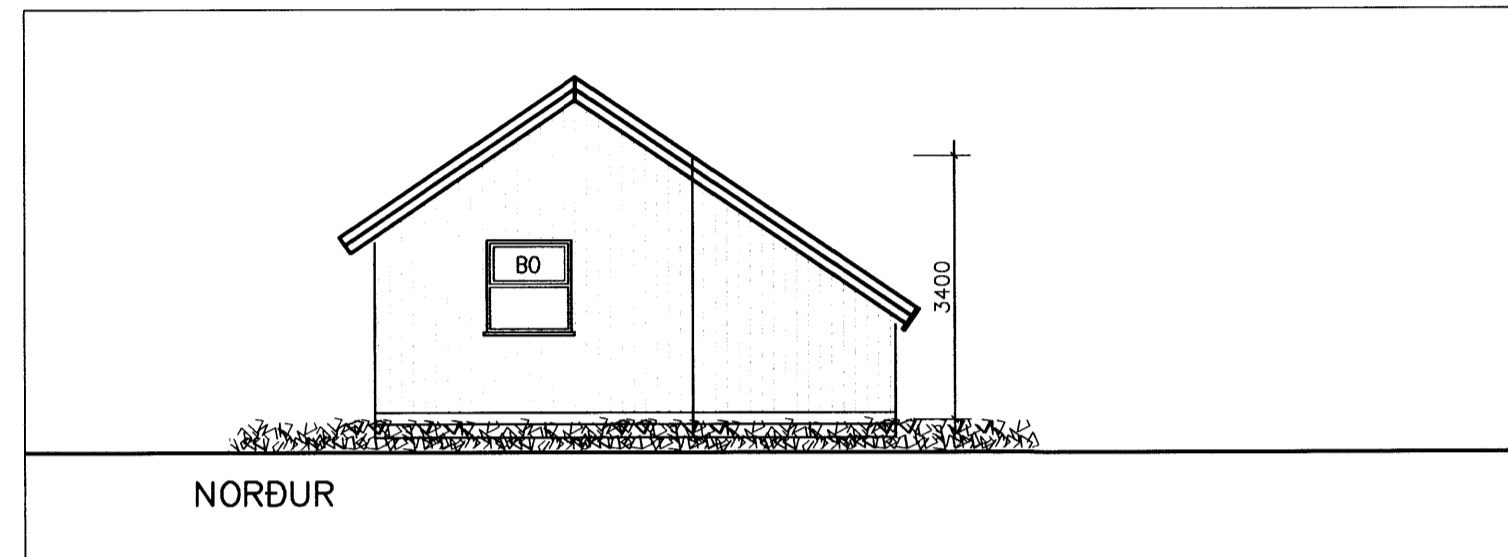

VESTUR

Samp. 29.10.2002

BYGGINGARFULLTRÚI
HRUNAMANNAREPPS

Ólafur Guðmundsson

SKÝRINGAR:

UNDIRSTÖÐUR ERU ÚR JÄRNBEINTI STEINSTEYPU.
GÓLF, VEGGIR OG ÞAK ÚR TIMBRI
ÞAK ER MÁLMKLÆTT.
VEGGIR ERU KLÆDDIR AD UTAN MED
LÖÐRÉTTI VIDARKLÆDNINGU
FRÆRENLSI ER LEITT Í ROTÞRÖ.
Í HÚSID KOMI SLÖKKVITÆKI (6 kg.)

- R REYKSKYNJARI.
- SL SLÖKKVITÆKI.

NOTEININGANÚMÉR: 01 01

GÖLFKÓTAR: (FULLGERÐ GÖLF) 0.00 0.00

HELSTU STÆRDIR: (SJÁ SKRÁNINGARTÖFLU)

FLATAMÁL HÚSS:	51,9m²
FLATAMÁL GEYMSLU:	6,4m²
	58,3m²
RÚMMÁL HÚSS:	175,8m³
RÚMMÁL GEYMSLU:	15,2m³
	191m³
VERÖND:	116,2m²

TEIKNING GERÐ SKV. UPPMÆLINGU Í SEPT 2002

HEIÐARBYGGÐ C3, HRUNAMANNAR.

ADALTEIKNING	Málkvörði
GRUNNMYND, ÚTLIT & SNID	1:100
AFSTÖÐUMYND	1:2000

SKÝRINGAR			
Hannað:	Teiknað: SST/SÓ	Yfirfarið: EI	Dags: SEPT 2002
Stöð & disk:	Skráarnúmer: 02160-ADA	Verknr: 02160	Bl.nr: 101

Sambýkkt: *Ólafur Guðmundsson*

**VERKFRÆÐISTOFA
SUÐURLANDS EHF**

Austurvegur 5, 800 Selfoss, Sími: 482 3900, Fax: 482 3914, Netf: verkud@verksud.is