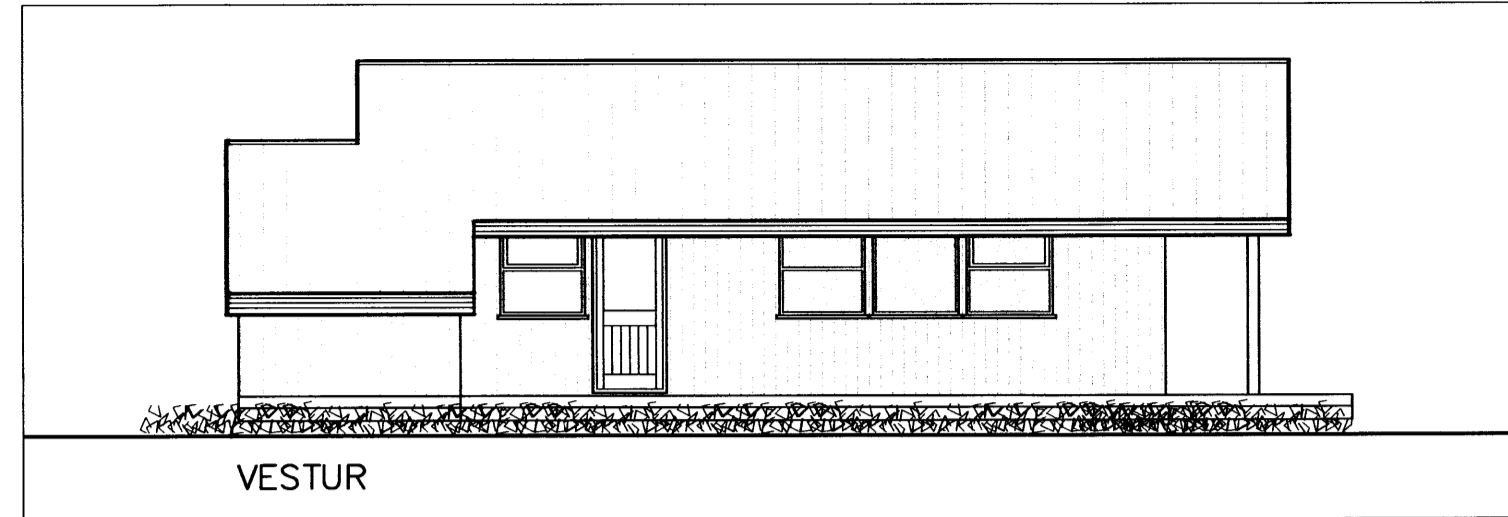

Samp. 29.10.2002

BYGGINGARFULLTRÚI
HRUNAMANNAREPPS

Ólafur Guðmundsson

SKÝRINGAR:

UNDIRSTÖÐUR ERU ÚR JÄRNBEINTI STEINSTEYPU.
GÓLF, VEGGIR OG ÞAK ÚR TIMBRI
ÞAK ER MÁLMKLÆTT.
VEGGIR ERU KLÆDDIR AD UTAN MED
LÖÐRÉTTI VIDARKLÆDNINGU
FRÆRENLSI ER LEITT Í ROTÞRÖ.
Í HÚSID KOMI SLÖKKVITÆKI (6 kg.)

- R REYKSKYNJARI.
- SL SLÖKKVITÆKI.

NOTEININGANÚMÉR: 01 01

GÖLFKÓTAR: (FULLGERÐ GÖLF) 0.00 0.00

HELSTU STÆRDIR: (SJÁ SKRÁNINGARTÖFLU)

FLATAMÁL HÚSS:	51,9m²
FLATAMÁL GEYMSLU:	6,4m²
	58,3m²
RÚMMÁL HÚSS:	175,8m³
RÚMMÁL GEYMSLU:	15,2m³
	191m³
VERÖND:	116,2m²

TEIKNING GERÐ SKV. UPPMÆLINGU Í SEPT 2002

HEIÐARBYGGÐ C3, HRUNAMANNAR.

ADALTEIKNING	Málkvörði
GRUNNMYND, ÚTLIT & SNID	1:100
AFSTÖÐUMYND	1:2000

SKÝRINGAR			
Hannað:	Teiknað: SST/SÓ	Yfirfarið: EI	Dags: SEPT 2002
Stöð & disk:	Skráarnúmer: 02160-ADA	Verknr: 02160	Bl.nr: 101

Sambýkkt: *Ólafur Guðmundsson*

**VERKFRÆÐISTOFA
SUÐURLANDS EHF**

Austurvegur 5, 800 Selfoss, Sími: 482 3900, Fax: 482 3914, Netf: verkud@verksud.is