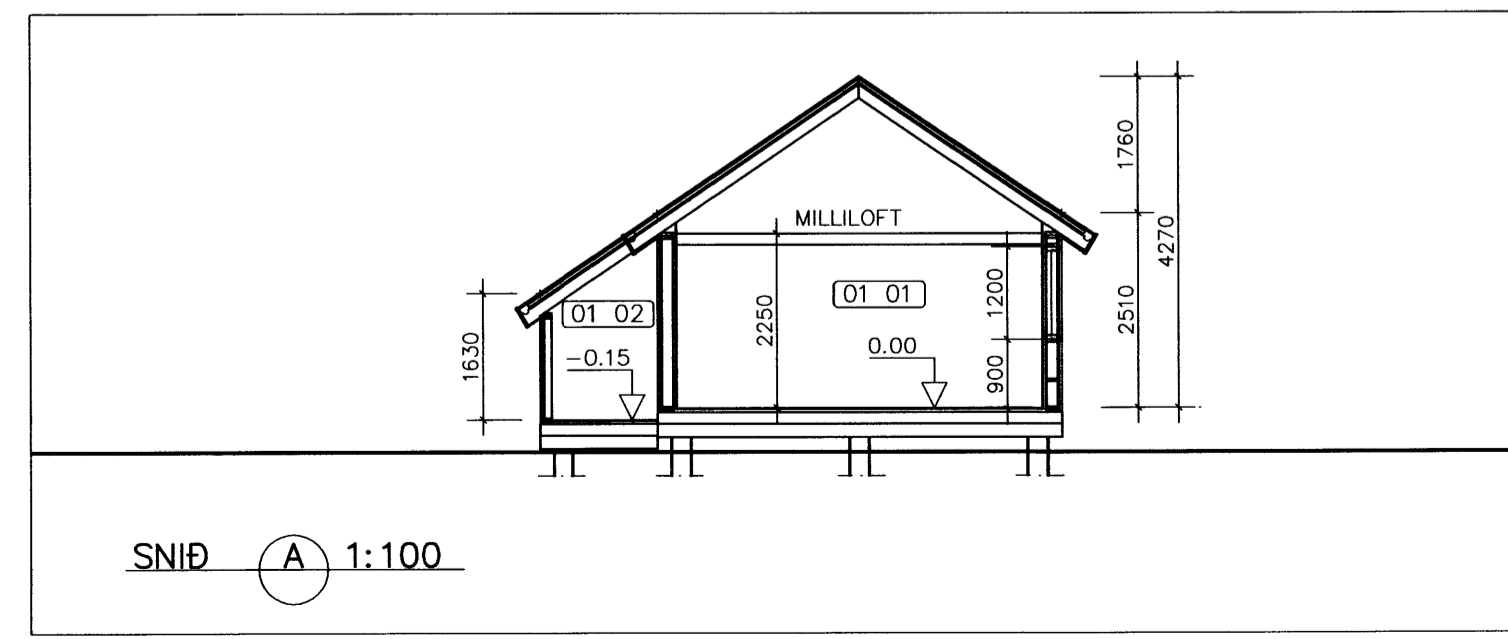

SUÐUR

SNID A 1:100

Samp. 29.10.2002

BYGGINGARFULLTRÚI
HRUNAMANNAREPPS

Ólafur Guðmundsson

SKÝRINGAR:

UNDIRSTÖÐUR ERU ÚR JÄRNBEINTI STEINSTEYPU.
GÓLF, VEGGIR OG ÞAK ÚR TIMBRI
ÞAK ER MÁLMKLÆTT.
VEGGIR ERU KLÆDDIR AD UTAN MED
LÖÐRÉTTI VIDARKLÆDNINGU
FRÆRENLSI ER LEITT Í ROTÞRÖ.
Í HÚSID KOMI SLÖKKVITÆKI (6 kg.)

- R REYKSKYNJARI.
- SL SLÖKKVITÆKI.

NOTEININGANÚMÉR: 01 01

GÖLFKÓTAR: (FULLGERÐ GÖLF) 0.00 0.00

HELSTU STÆRDIR: (SJÁ SKRÁNINGARTÖFLU)

FLATAMÁL HÚSS:	51,9m²
FLATAMÁL GEYMSLU:	6,4m²
	58,3m²
RÚMMÁL HÚSS:	175,8m³
RÚMMÁL GEYMSLU:	15,2m³
	191m³
VERÖND:	116,2m²

TEIKNING GERÐ SKV. UPPMÆLINGU Í SEPT 2002

HEIÐARBYGGÐ C3, HRUNAMANNAR.

ADALTEIKNING	Málkvörði
GRUNNMYND, ÚTLIT & SNID	1:100
AFSTÖÐUMYND	1:2000

SKÝRINGAR			
Hannað:	Teiknað: SST/SÓ	Yfirfarið: EI	Dags: SEPT 2002
Stöð & disk:	Skráarnúmer: 02160-ADA	Verknr: 02160	Bl.nr: 101

Sambýkkt: *Ólafur Guðmundsson*

**VERKFRÆÐISTOFA
SUÐURLANDS EHF**

Austurvegur 5, 800 Selfoss, Sími: 482 3900, Fax: 482 3914, Netf: verkud@verksud.is