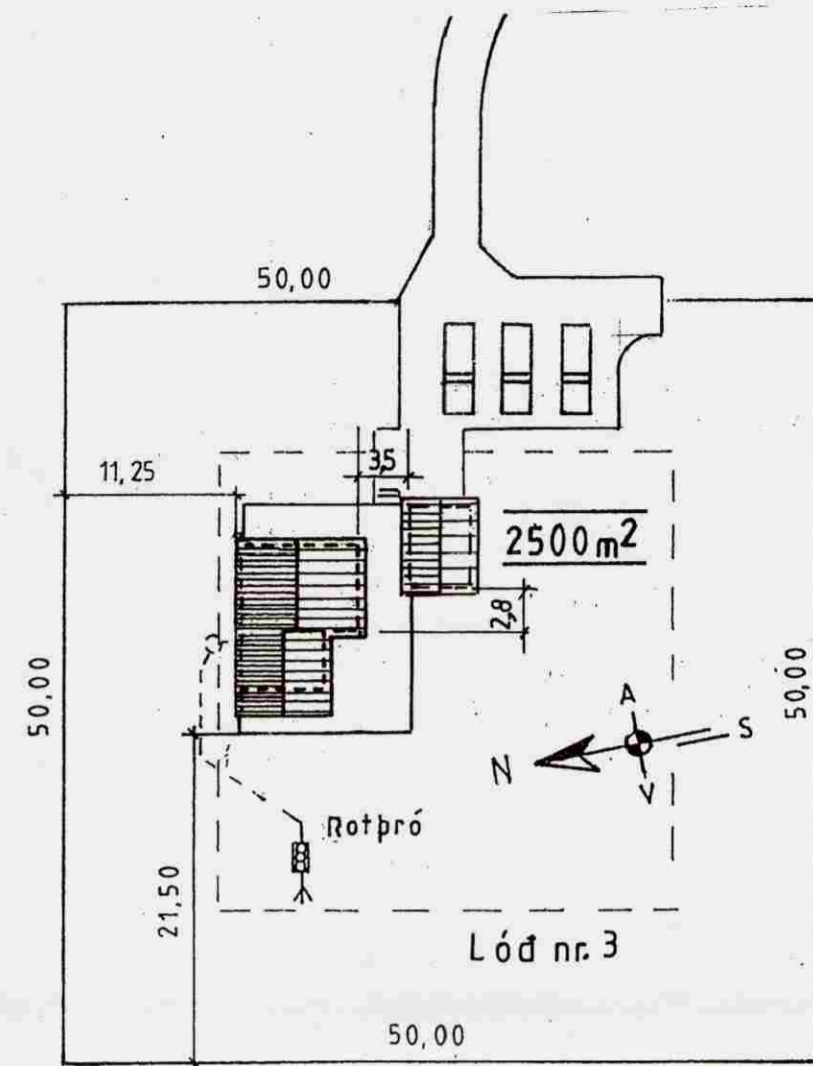

Samþykkt
 30. JULÍ 2008
Alsi Guðmund
 Byggingarfulltrúi uppsveita Arnessýslu

Afstöðumynd Mkv. 1: 500

Súla Mkv. 1:10

Festing verandar við hús Mkv. 1:10

Útgáfa 'a' 19,98 m² geymsla færð inn á lóð júlí '08

Mkv.: 1:500

Dags. ágúst '00

Nr. 57-4a

Sumarhús í landi. Hlíðar 8710 Hrunamannahreppi, Arness.

Lóð nr. 3 stærð 2500 m²

Eigandi: Guðmundur Ingi Haraldsson kt.080851-4219

Afstöðumynd, súla o.fl.

TEIKNIVANGUR

270733-2559