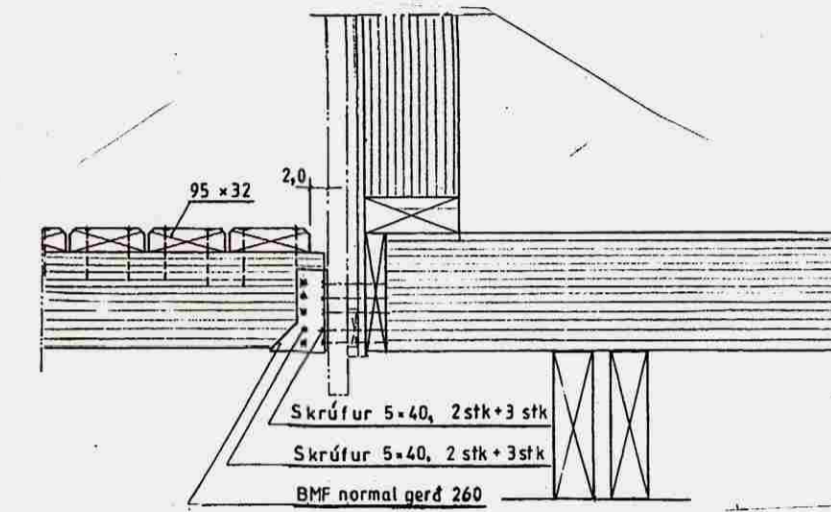

Samþykkt
 30. JULÍ 2008
Alsi Guðmund
 Byggingarfulltrúi uppsveita Arnessýslu

Afstöðumynd Mkv. 1: 500

Súla Mkv. 1:10

Festing verandar við hús Mkv. 1:10

Útgáfa 'a' 19,98 m² geymsla færð inn á lóð júlí '08

Mkv.: 1:500