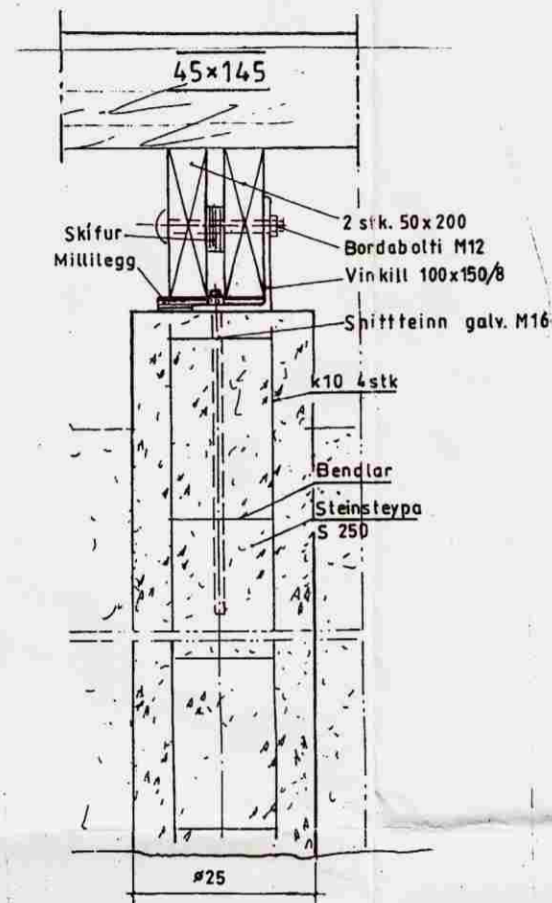

Samþykkt
 30. JULÍ 2008
Alsi Guðmund
 Byggingarfulltrúi uppsveita Arnessýslu

Afstöðumynd Mkv. 1: 500

Súla Mkv. 1:10

Festing verandar við hús Mkv. 1:10

Útgáfa 'a' 19,98 m² geymsla færð inn á lóð júlí '08

Mkv.: 1:500

Dags. ágúst '00

Nr. 57-4a

Sumarhús í landi. Hlíðar 8710 Hrunamannahreppi, Arness.

Lóð nr. 3 stærð 2500 m²

Eigandi: Guðmundur Ingi Haraldsson kt.080851-4219

Afstöðumynd, súla o.fl.

TEIKNIVANGUR

270733-2559

201032-4829

Adalmynd