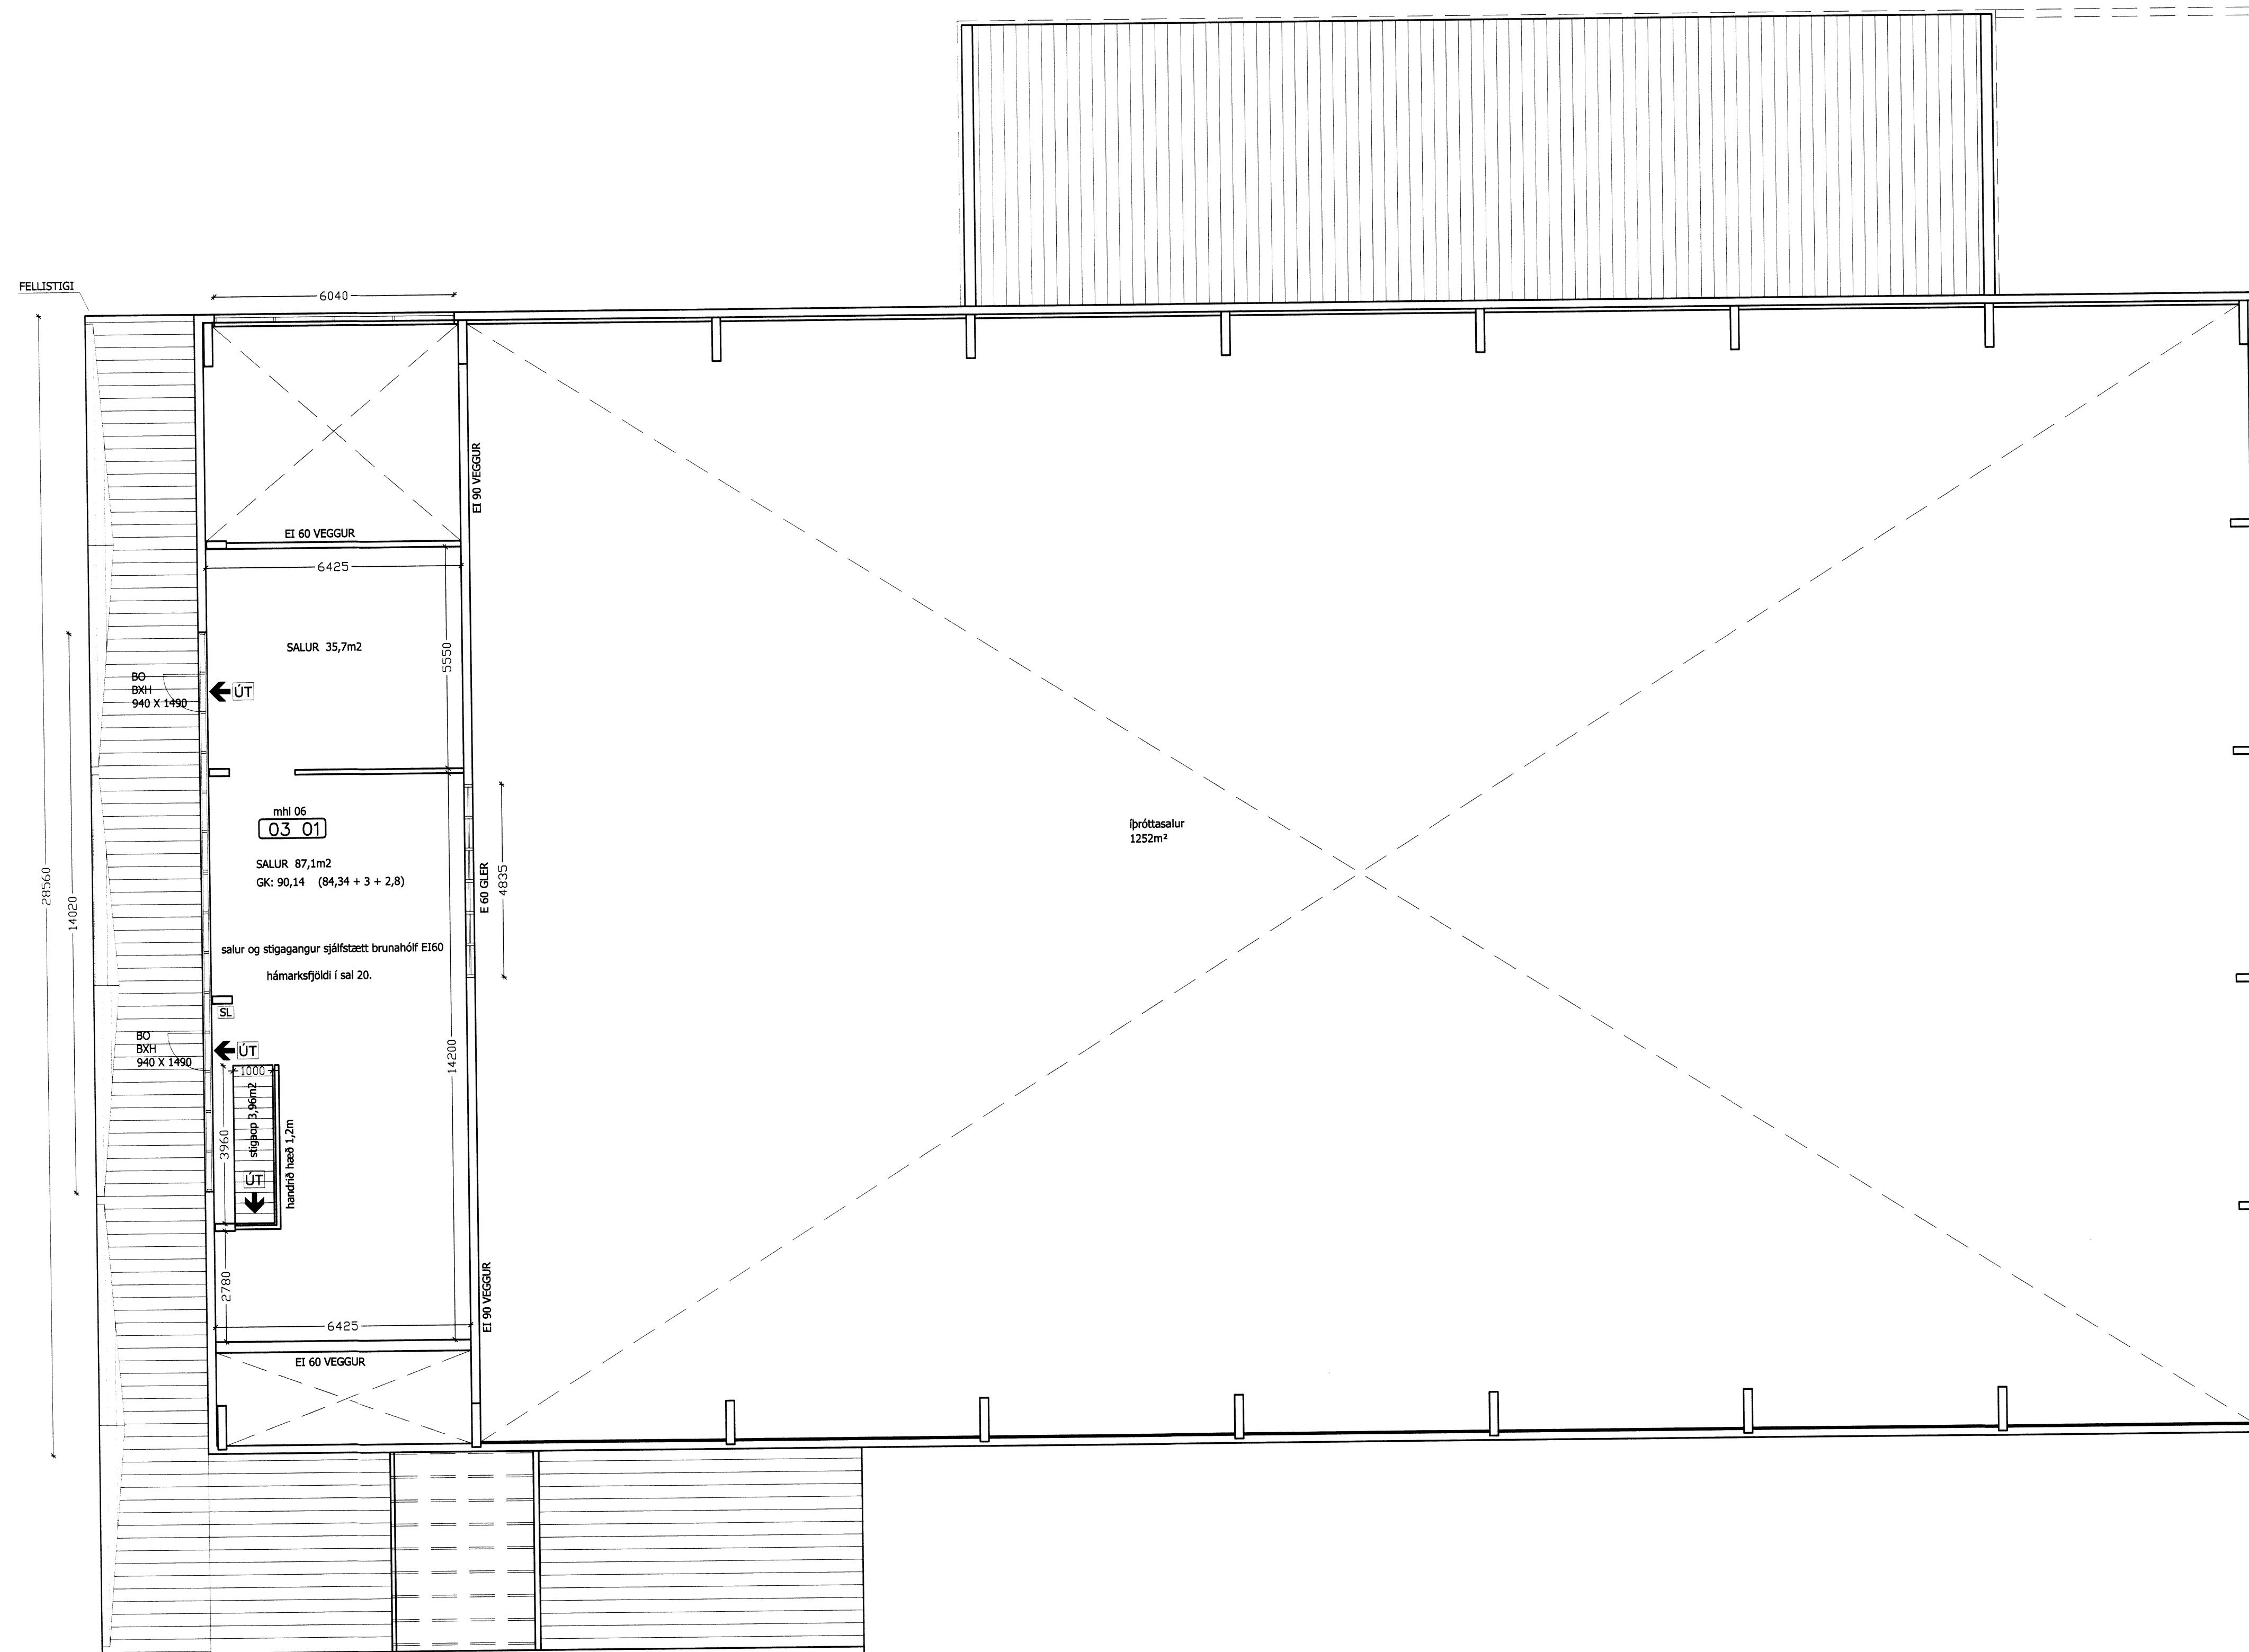

Skipulags- og byggingarfulltrúi Hópavæna bs.  
**Yfirfarið**  
 18 SEPT. 2014  
*[Signature]*  
 Byggingarfulltrúi

GRUNNMYND 3. HÆÐ  
 1:100

ÍÞRÓTTAHÚS FLÚÐUM - HRUNAMANNAREPPUR  
 AÐALUPPDRÁTTUR  
 SKÓLAHÚSNÆÐI  
 GRUNNMYND EFSTA HÆÐ  
 TÖNNUNUM. **103**