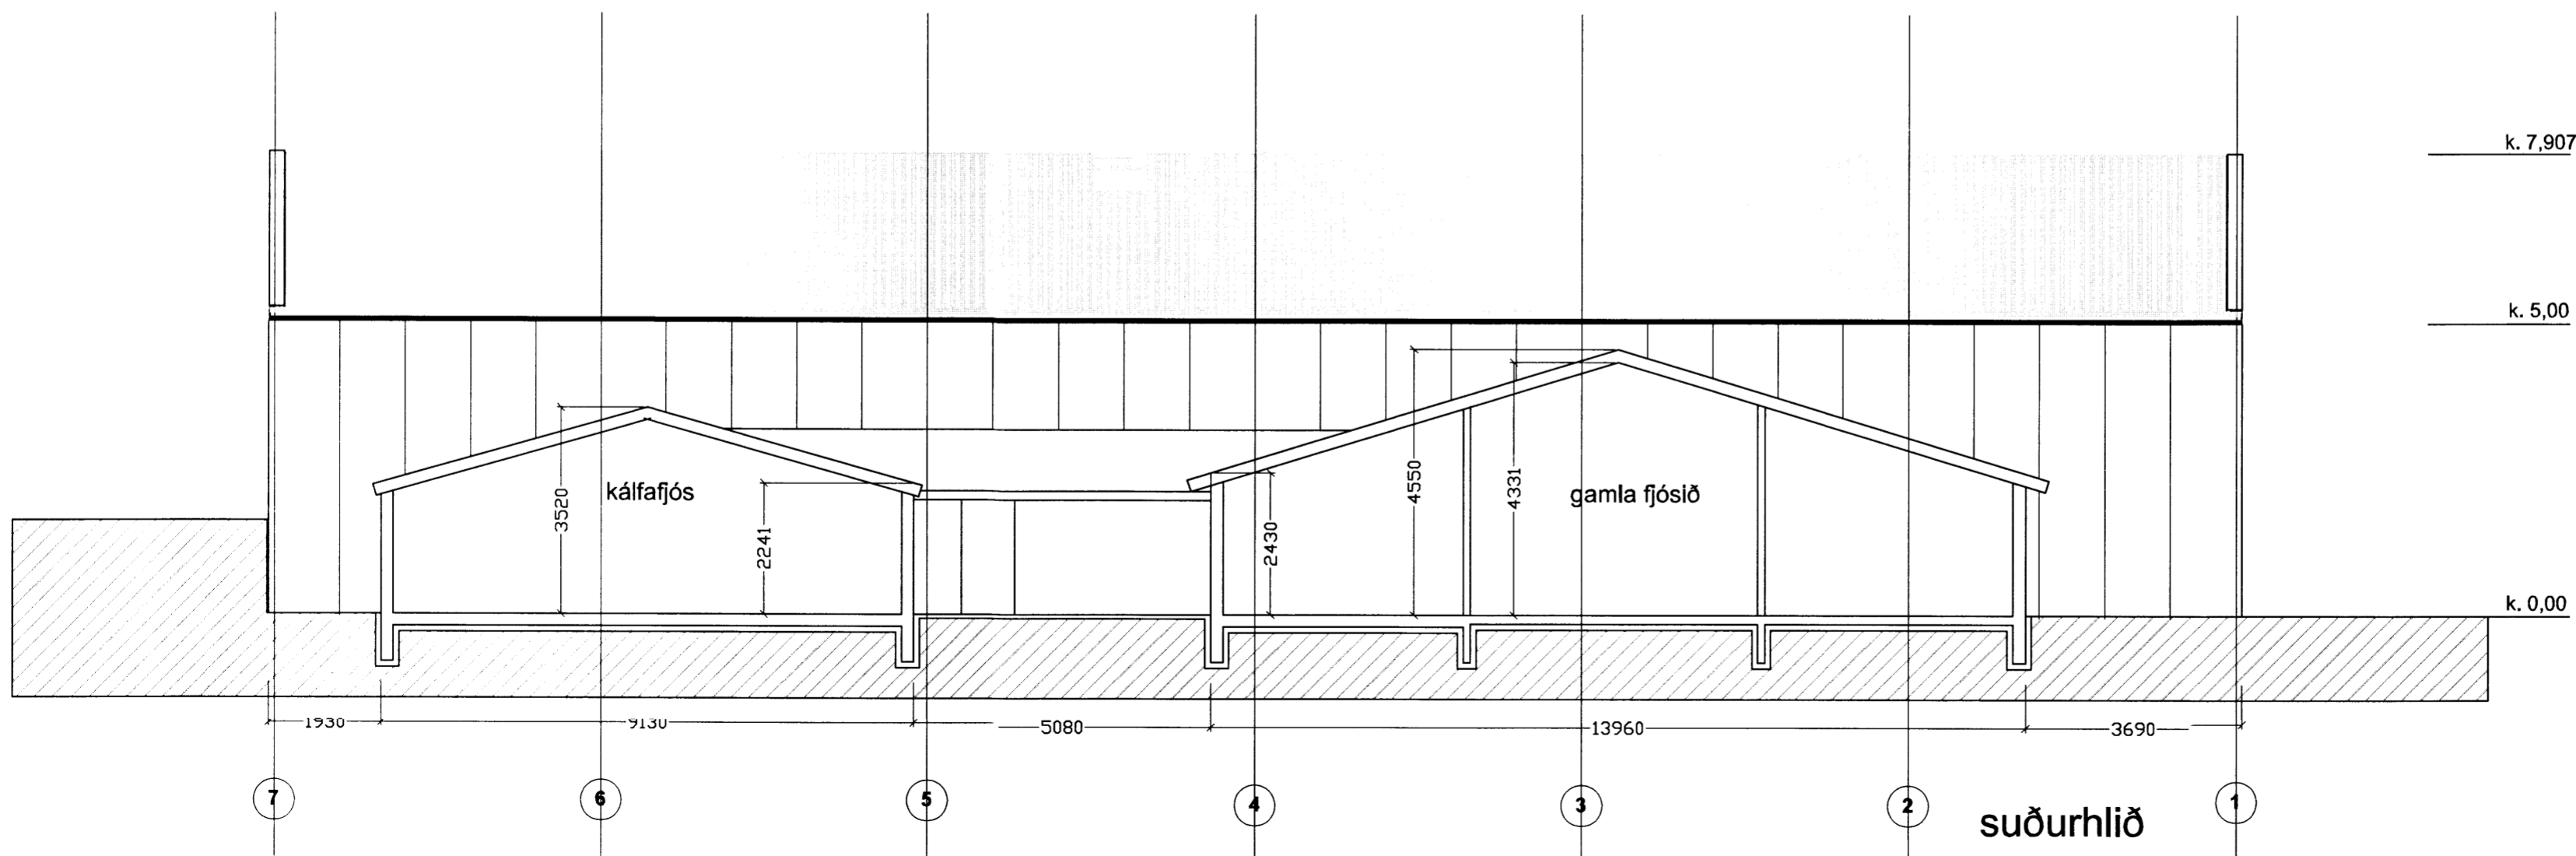

Skipulegs- og byggingarfulltrúi Uppsveita bs.  
**Sampykkt**  
 03 OKT. 2012  
*Ólafur Sigurðsson*  
 Byggingarfulltrúi

norðurhlíð

suðurhlíð

Verkefni:	<b>Reykjahlíð á Skeiðum</b> Grípahús og fóðurmeðhöndlun
Verkhúti:	útlit langhlíða
Telknúmer:	<b>11</b>
Mællkvarði:	1:100
Telknað:	Ólafur
Yfirfarið:	
Sampykkt:	
Verknúmer:	
Útgáfudagur:	
Telknislóð:	
Útprintað:	03.10.2012 - 15:08
	<i>Ólafur Sigurðsson</i>
	Ólafur Sigurðsson arkitekt FAI Hjallabrekku 270 Mosfellsbæ símar 566 8414 og 892 0024 netfang ossa@simnet.is kt. 050835 2869