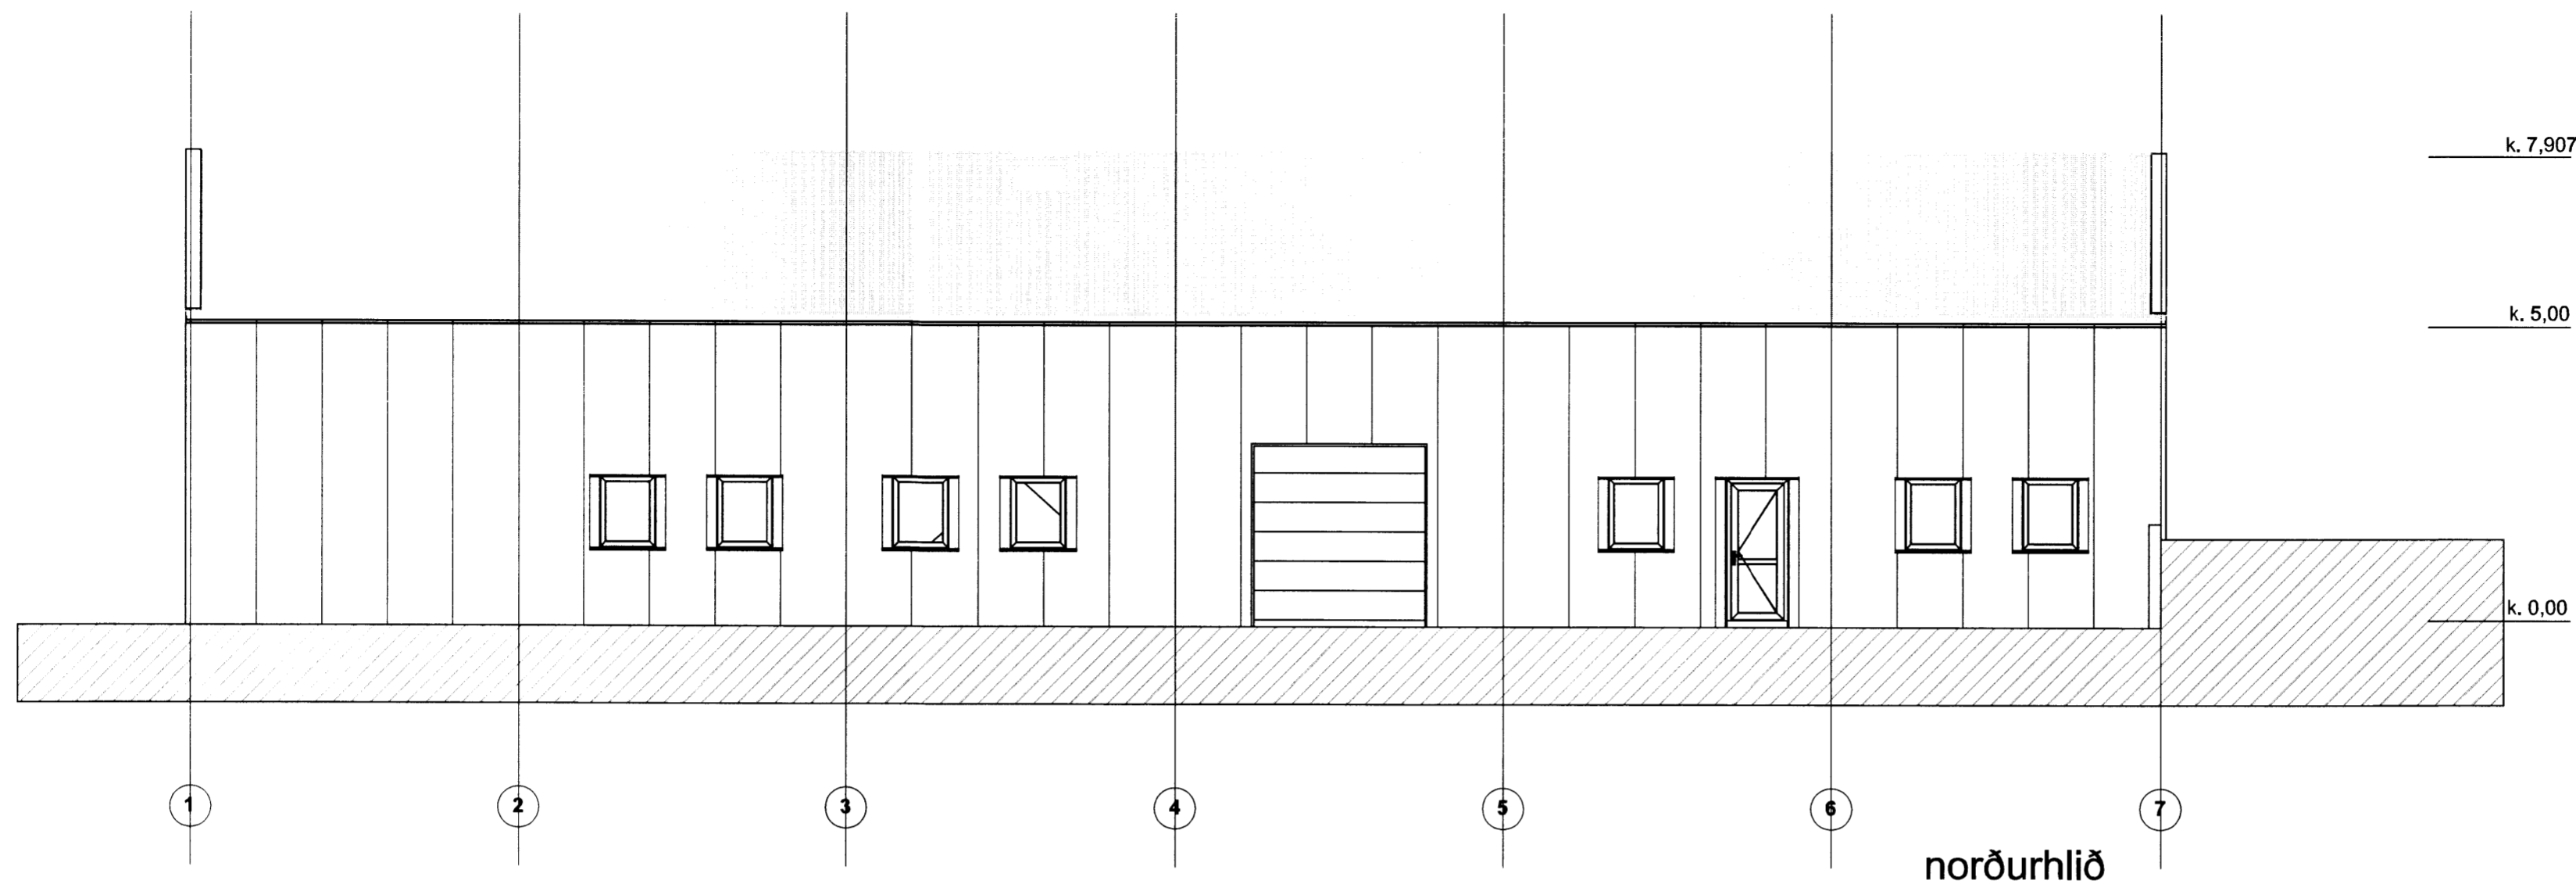

Skipulegs- og byggingarfulltrúi Uppsveita bs.  
**Sampykkt**  
 03 OKT. 2012  
*Ólafur Sigurðsson*  
 Byggingarfulltrúi

norðurhlíð

suðurhlíð

Verkefni:	<b>Reykjahlíð á Skeiðum</b> Grípahús og fóðurmeðhöndlun
Verkhúti:	útlit langhlíða
Telknúmer:	<b>11</b>
Mællkvarði:	1:100
Telknað:	Ólafur
Yfirfarið:	
Sampykkt:	
Verknúmer:	
Útgáfudagur:	
Telknislóð:	
Útprintað:	03.10.2012 - 15:08
	<i>Ólafur Sigurðsson</i>
	Ólafur Sigurðsson arkitekt FAI Hjallabrekku 270 Mosfellsbæ símar 566 8414 og 892 0024 netfang ossa@simnet.is kt. 050835 2869