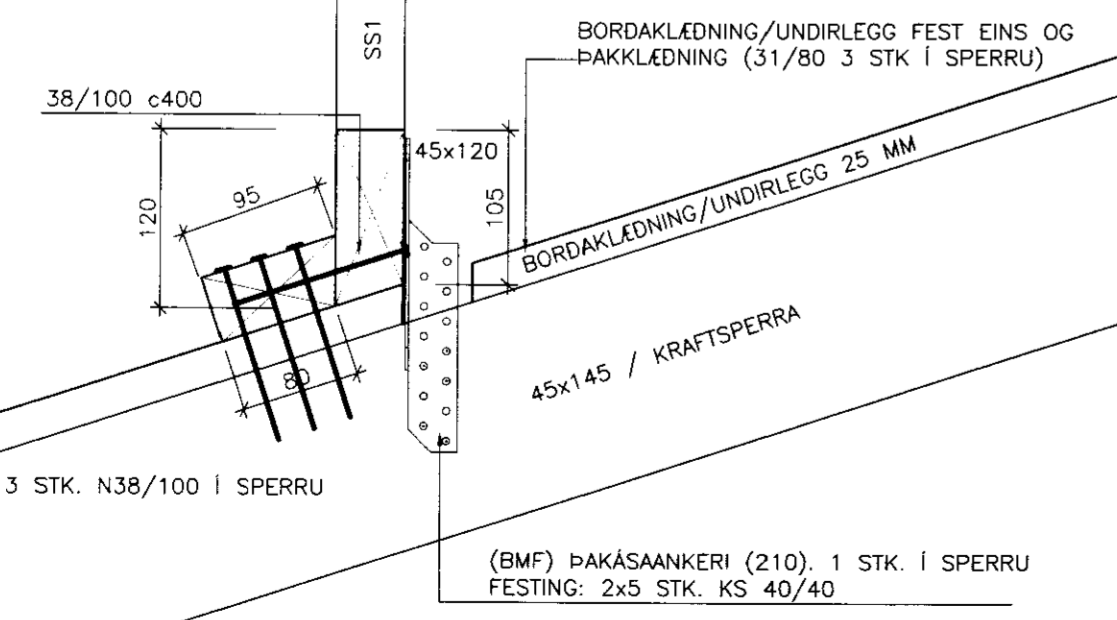

VEGGLEGJA NÁI 300mm YFIR Á BITA
NEGLING 10 STK. N38/100.

FESTING Á ENDA:
2.0x40x1000 GATAGIRDI
LAGT YFIR LÍMTRÉSBITA OG
NEGLT BEGGJA VEGNA MED
10 STK. KS 40/40 Í STOD.

FRÁGANGUR LÍMTRÉSBITA
FYRIR UPPTEKID LOFT
MKV. 1:20

SYDRA-SEL, HRUNAMANNAHREPPI	
BURDARVIRKI:	MKV:
SKYGGNI, SNID, FRÁGANGUR LÍMTRÉS	MKV: 1:20
FESTINGAR	MKV: 1:5
HAUNAD: T.ELLERT TÓMASSON	TEKNAÐ: ÞÓRUNN SIGÞÓRSD.
VERKNÚMÉR: 8089	SKRÁARNAFN: 8089-sp.dwg
DAGSETNING:	TEKNIÐ NÚMÉR:
21.10.2008	215