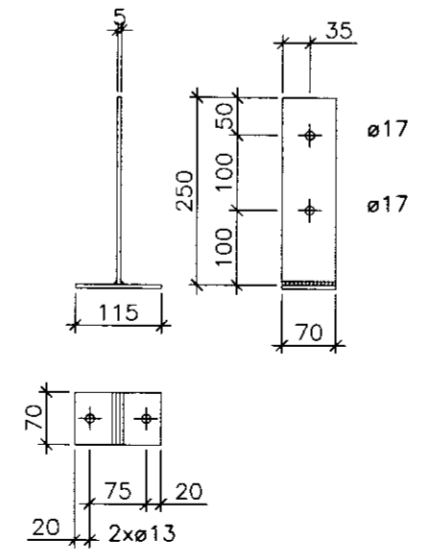

FESTING F4
MKV. 1:10

SGHUS
VERKFRÆÐISTOFA ARBORGAR ehf
AUSTURVEGI 89 800 SELFOSSI
Sími 480 4800 FAX 480 4801
www.verkarborg.is verkarborg@verkarborg.is

AUSTURVEGI 89 800 SELFOSSI
Sími 482 3850 FAX 482 3851
NETFANG sghus@sghus.is
VEFANG www.sghus.is

SYDRA-SEL, HRUNAMANNAHREPPI	
BURDARVIRKI:	MKV:
SKYGGNI, SNID, FRÁGANGUR LÍMTRÉS	MKV: 1:20
FESTINGAR	MKV: 1:5
HAUNAD: T.ELLERT TÓMASSON	TEKNAÐ: ÞÓRUNN SIGÞÓRSD.
VERKNÚMÉR: 8089	SKRÁARNAFN: 8089-sp.dwg
DAGSETNING:	TEKNIÐ NÚMÉR:
21.10.2008	215