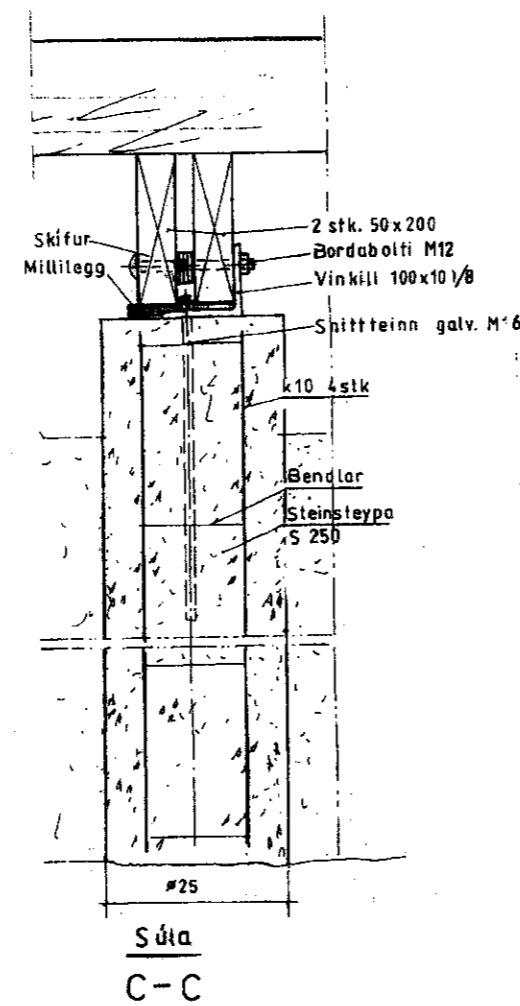

MÓTTÉKID

01 SEP 2007

Byggingafrádráttuneyti, Ammasselsu og F. Skir.

X-X  
Binding verandar við sökkul og sútu

Z-Z

E-E

D-D

C-C

Ath.:

Mkv 1:10

Dagságúst'10

Nr. 271-06

Sumarhús í landi, Efra Sels, 8710-Hrunamannahr. Arness.

Lóð nr. 2 við Sléttuveg Sléttubyggð, stærð 5332,6 m<sup>2</sup>

Eigandi: Albert Einarsson kt. 240359-2519

Snið i undirstöður

Burðarþol

TEIKNIVANGUR

270733-2559

201032-4829