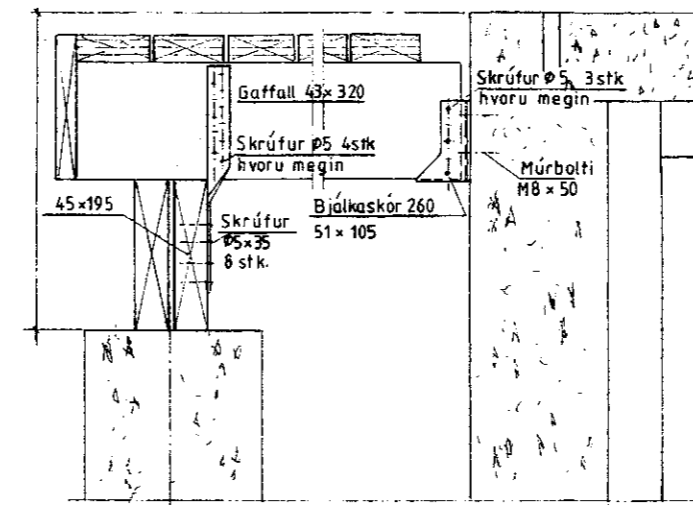

MÓTTÉKID

01 SEP 2007

Byggingafrádráttuneyti, Ammasselsu og F. Skir.

X-X
Binding verandar við sökkul og sútu