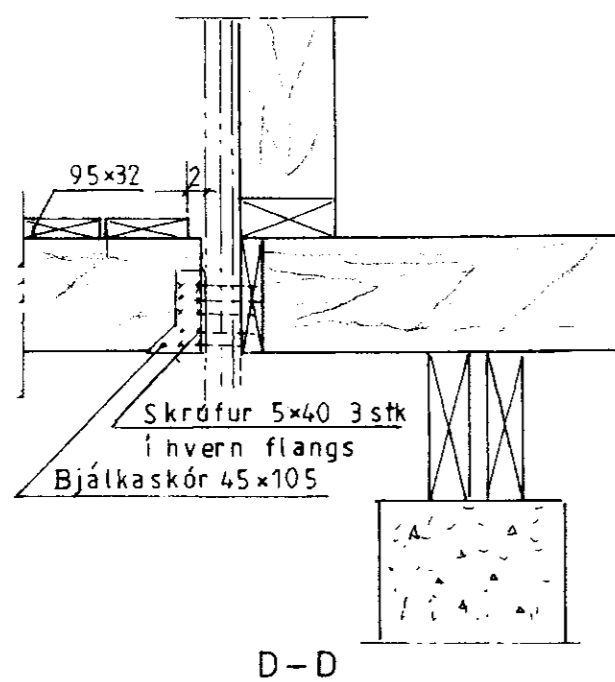

MÓTTÉKID

01 SEP 2007

Byggingafrádráttuneyti, Ammasselsu og F. Skir.

E-E

D-D

Ath.:

Mkv 1:10

Dagságúst'10

Nr. 271-06

Sumarhús í landi, Efra Sels, 8710-Hrunamannahr. Arness.

Lóð nr. 2 við Sléttuveg Sléttubyggð, stærð 5332,6 m²

Eigandi: Albert Einarsson kt. 240359-2519

Snið i undirstöður

Burðarþol

TEIKNIVANGUR

270733-2559

201032-4829