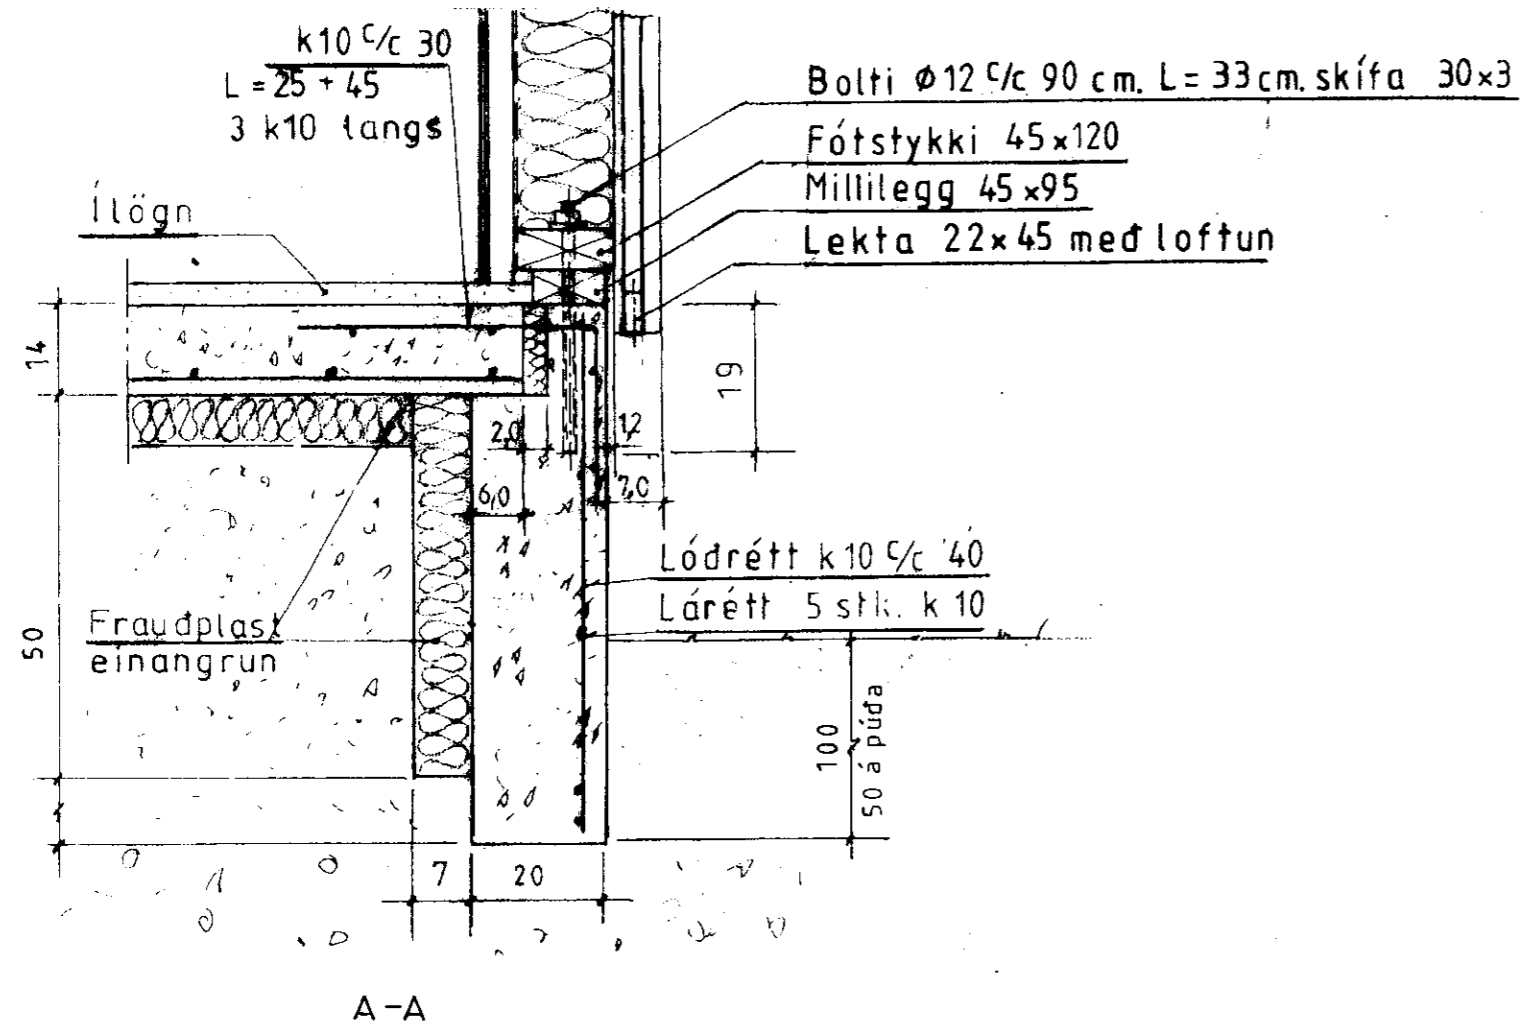

MÓTTÉKID

01 SEP 2007

Byggingafrádráttuneyti, Ammasselsu og F. Skir.

X-X
Binding verandar við sökkul og sútu