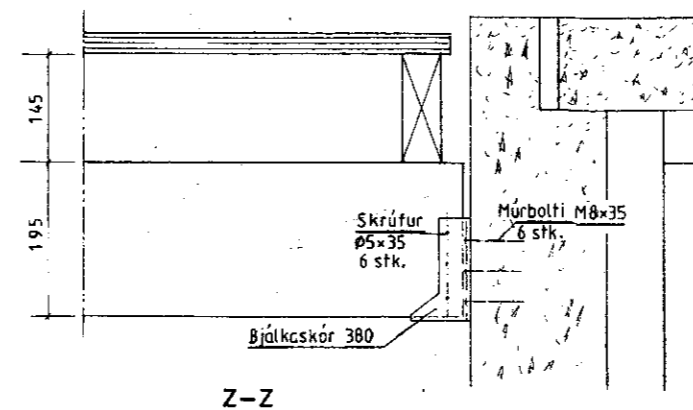

MÓTTÉKID

01 SEP 2007

Byggingafrádráttuneyti, Ammasselsu og F. Skir.

Z-Z

Ath.:

Mkv 1:10

Dagságúst'10

Nr. 271-06

Sumarhús í landi, Efra Sels, 8710-Hrunamannahr. Arness.

Lóð nr. 2 við Sléttuveg Sléttubyggð, stærð 5332,6 m²

Eigandi: Albert Einarsson kt. 240359-2519

Snið i undirstöður

Burðarþol

TEIKNIVANGUR

270733-2559

201032-4829