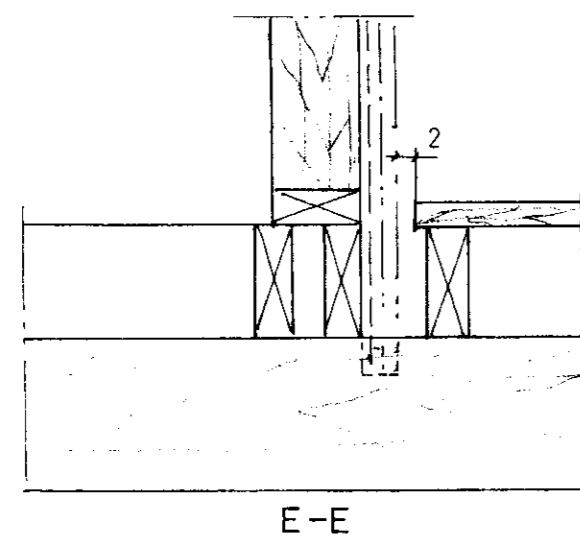

MÓTTÉKID

01 SEP 2007

Byggingafrádráttuneyti, Ammasselsu og F. Skir.

Ath.:

Mkv 1:10

Dagságúst'10

Nr. 271-06

Sumarhús í landi, Efra Sels, 8710-Hrunamannahr. Arness.

Lóð nr. 2 við Sléttuveg Sléttubyggð, stærð 5332,6 m²

Eigandi: Albert Einarsson kt. 240359-2519

Snið i undirstöður

Burðarþol

TEIKNIVANGUR

270733-2559

201032-4829