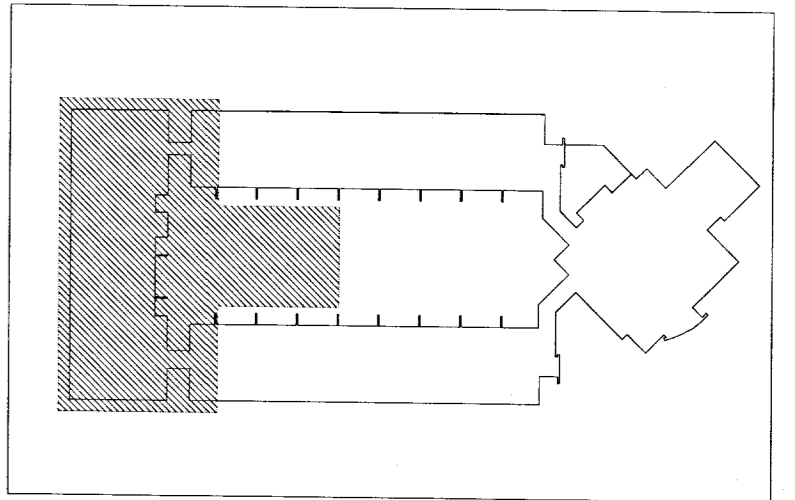

21. 08. 2013 *Ólafur Guðjónsson*

apparat

BJÖRGVÍN SNEBJORNSON ARKITEKT FAI
270664-5899
ARNALI 24 PÓSTHÓLF 8127 108 REYKJAVÍK
SÍMI: 561 2860 / 898 9407 FAX: 561 2861 APPARAT@APPARAT.IS

VERK: Vesturbrún 1 - Hótel Flúðir Viðbygging

TEIKN: Grunnmynd 1. hæð

VERK NO: 1207

KVARÐI: 1:100

HANNAÐ: BS TEIKNAD: NG

DAGS: 15.08.2013 TEIKN NO: 1.01.01