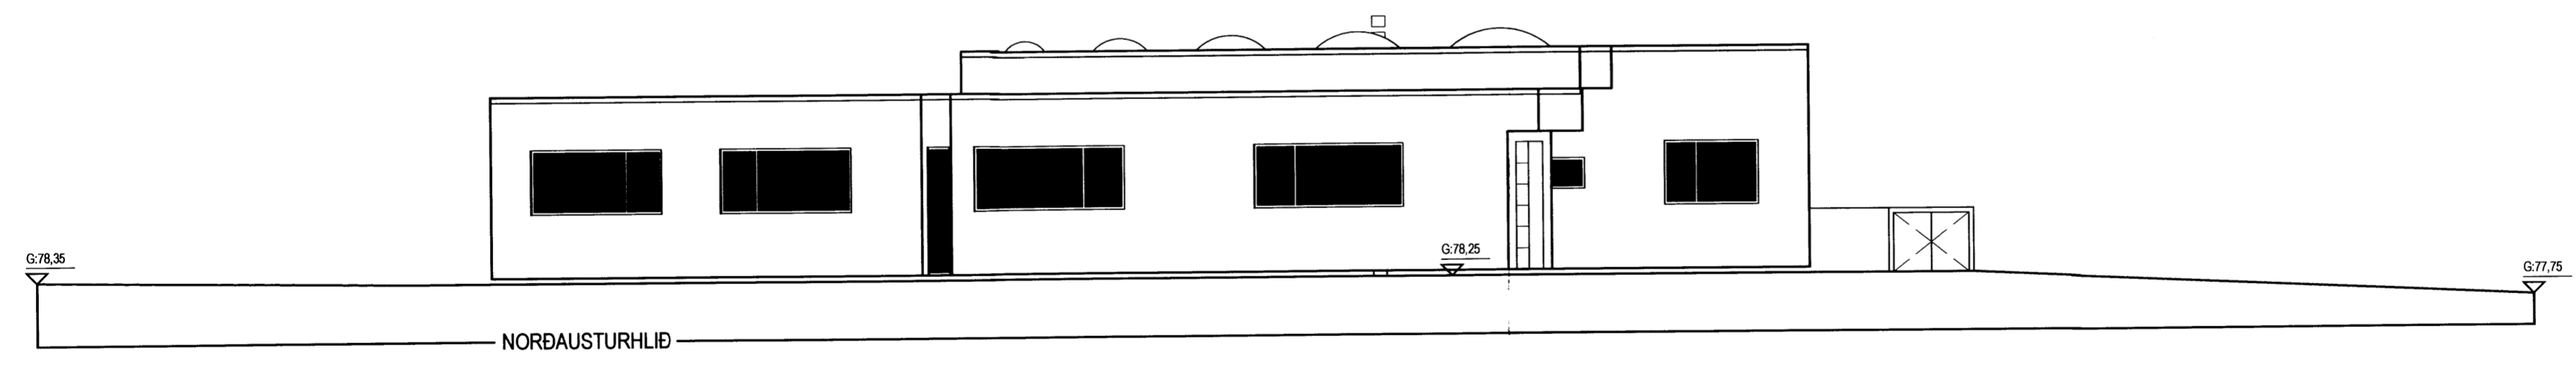

Samþykkt
 26 JUNI 2007
Hinnir Samgöngu
 Byggingarfulltrúi uppsveita Árnessýslu

10M

Einbýlishús
 Vesturbún 3 **0702**
Aðaluppdrættir
 ÚTLIT
 St.gr. 97570030, Mhl. 01
 MKV.: 1:100 **(99)2.04**
 DAGS: 04.06.2007
 TEIKNAD: JBE
 SKRÁ: G1.dwg