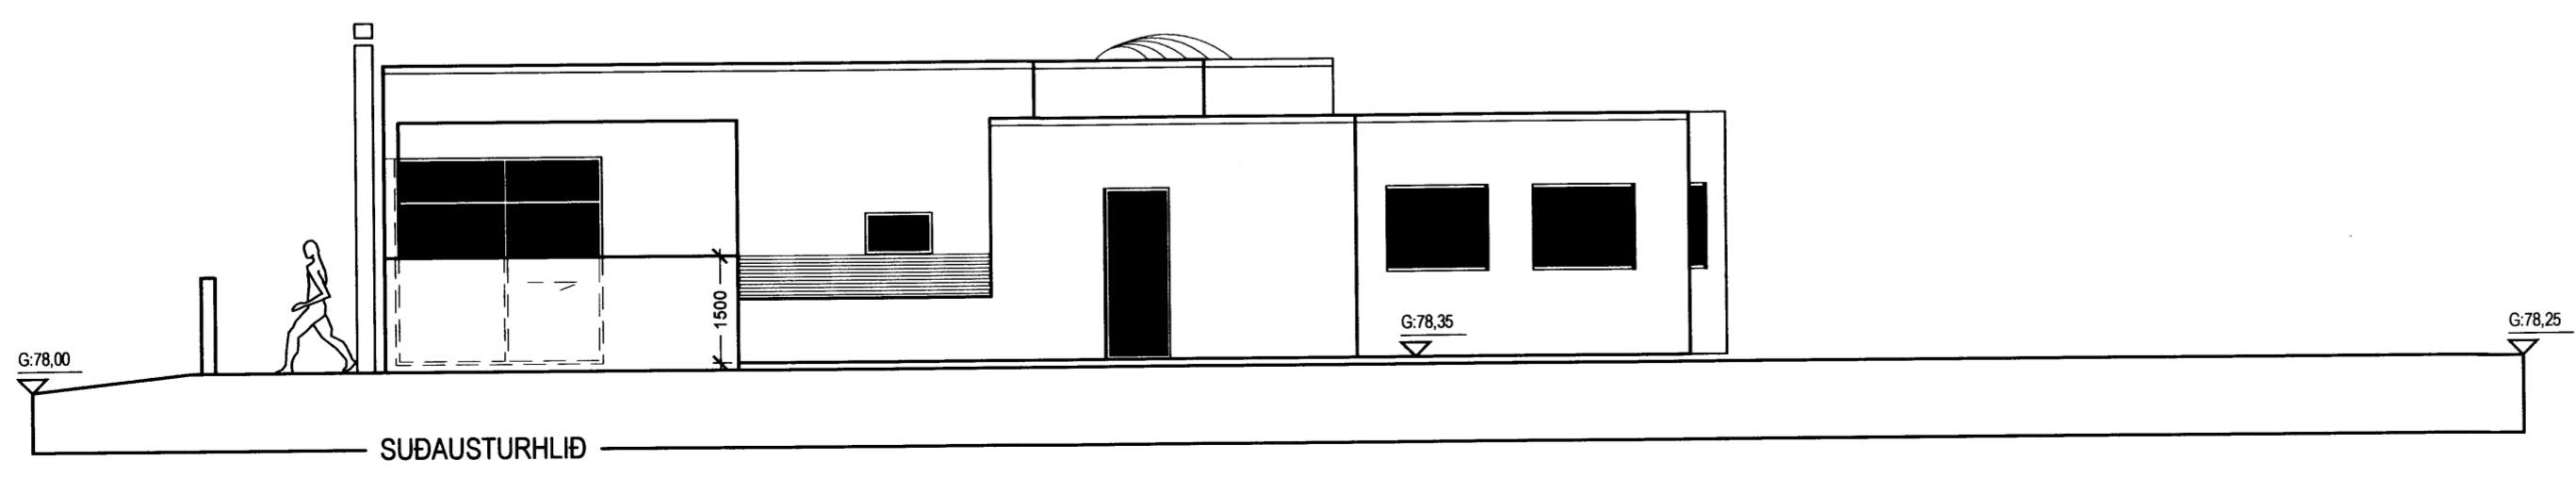

Samþykkt
 26 JUNI 2007
Hinnir Samgöngu
 Byggingarfulltrúi uppsveita Árnessýslu

10M

Einbýlishús
 Vesturbún 3 **0702**
Aðaluppdrættir
 ÚTLIT
 St.gr. 97570030, Mhl. 01
 MKV.: 1:100 **(99)2.04**
 DAGS: 04.06.2007
 TEIKNAD: JBE
 SKRÁ: G1.dwg