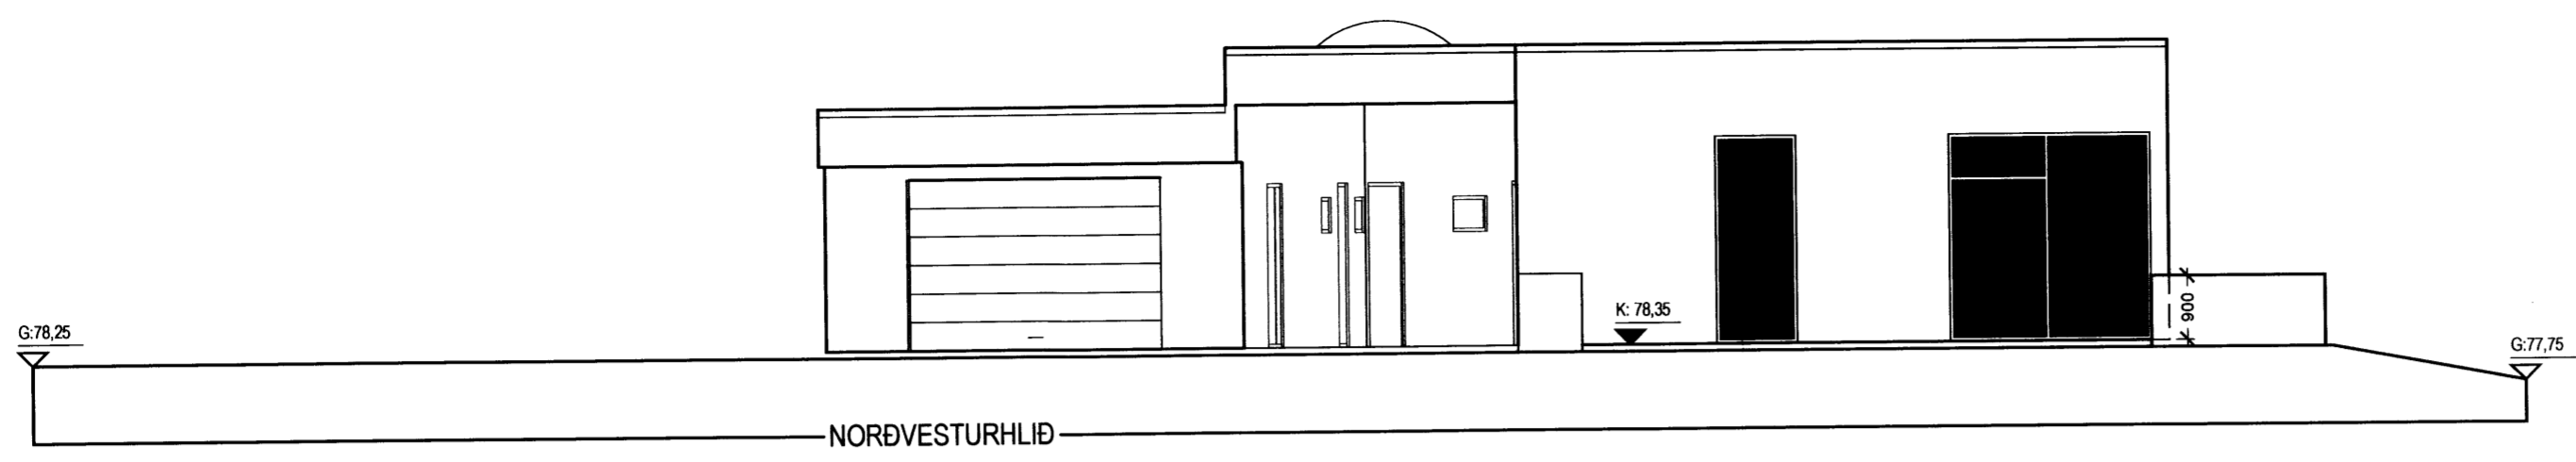

Samþykkt
 26 JUNI 2007
Hinnir Samgöngu
 Byggingarfulltrúi uppsveita Árnessýslu

10M

Einbýlishús
 Vesturbún 3 **0702**
Aðaluppdrættir
 ÚTLIT
 St.gr. 97570030, Mhl. 01
 MKV.: 1:100 **(99)2.04**
 DAGS: 04.06.2007
 TEIKNAD: JBE
 SKRÁ: G1.dwg