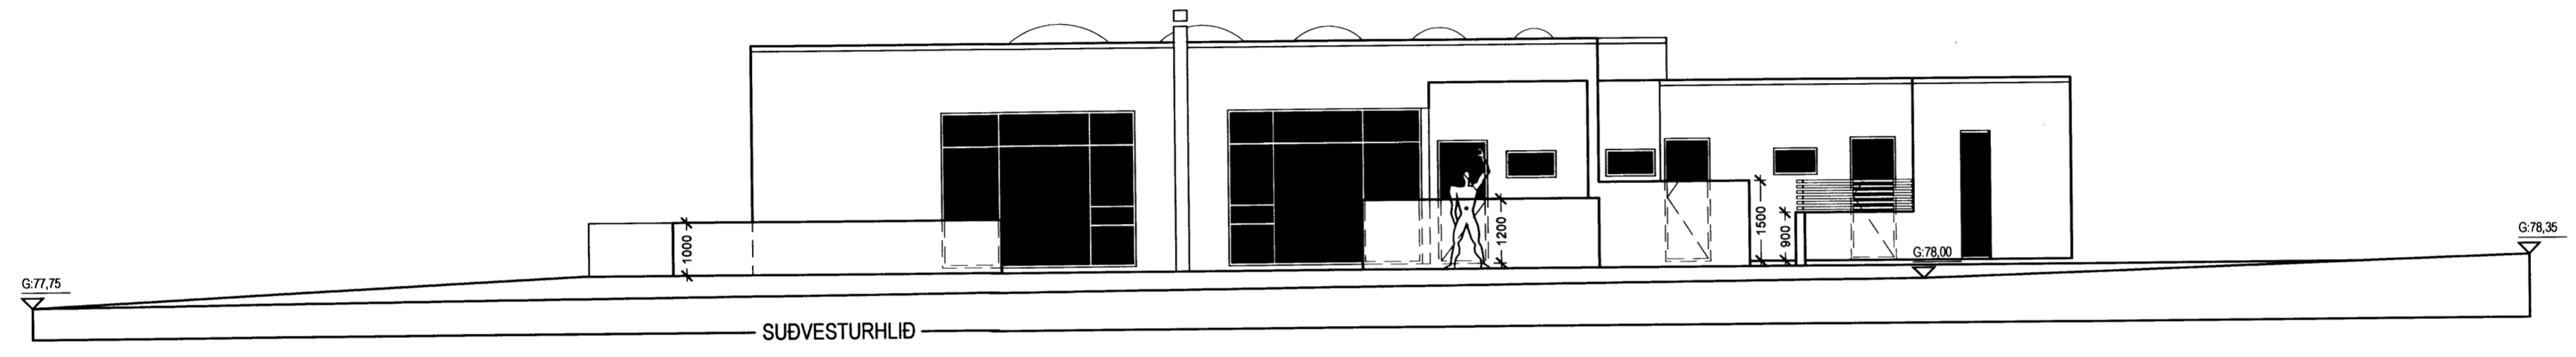

Samþykkt
 26 JUNI 2007
Hinnir Samgöngu
 Byggingarfulltrúi uppsveita Árnessýslu

10M

Einbýlishús
 Vesturbún 3 **0702**
Aðaluppdrættir
 ÚTLIT
 St.gr. 97570030, Mhl. 01
 MKV.: 1:100 **(99)2.04**
 DAGS: 04.06.2007
 TEIKNAD: JBE
 SKRÁ: G1.dwg