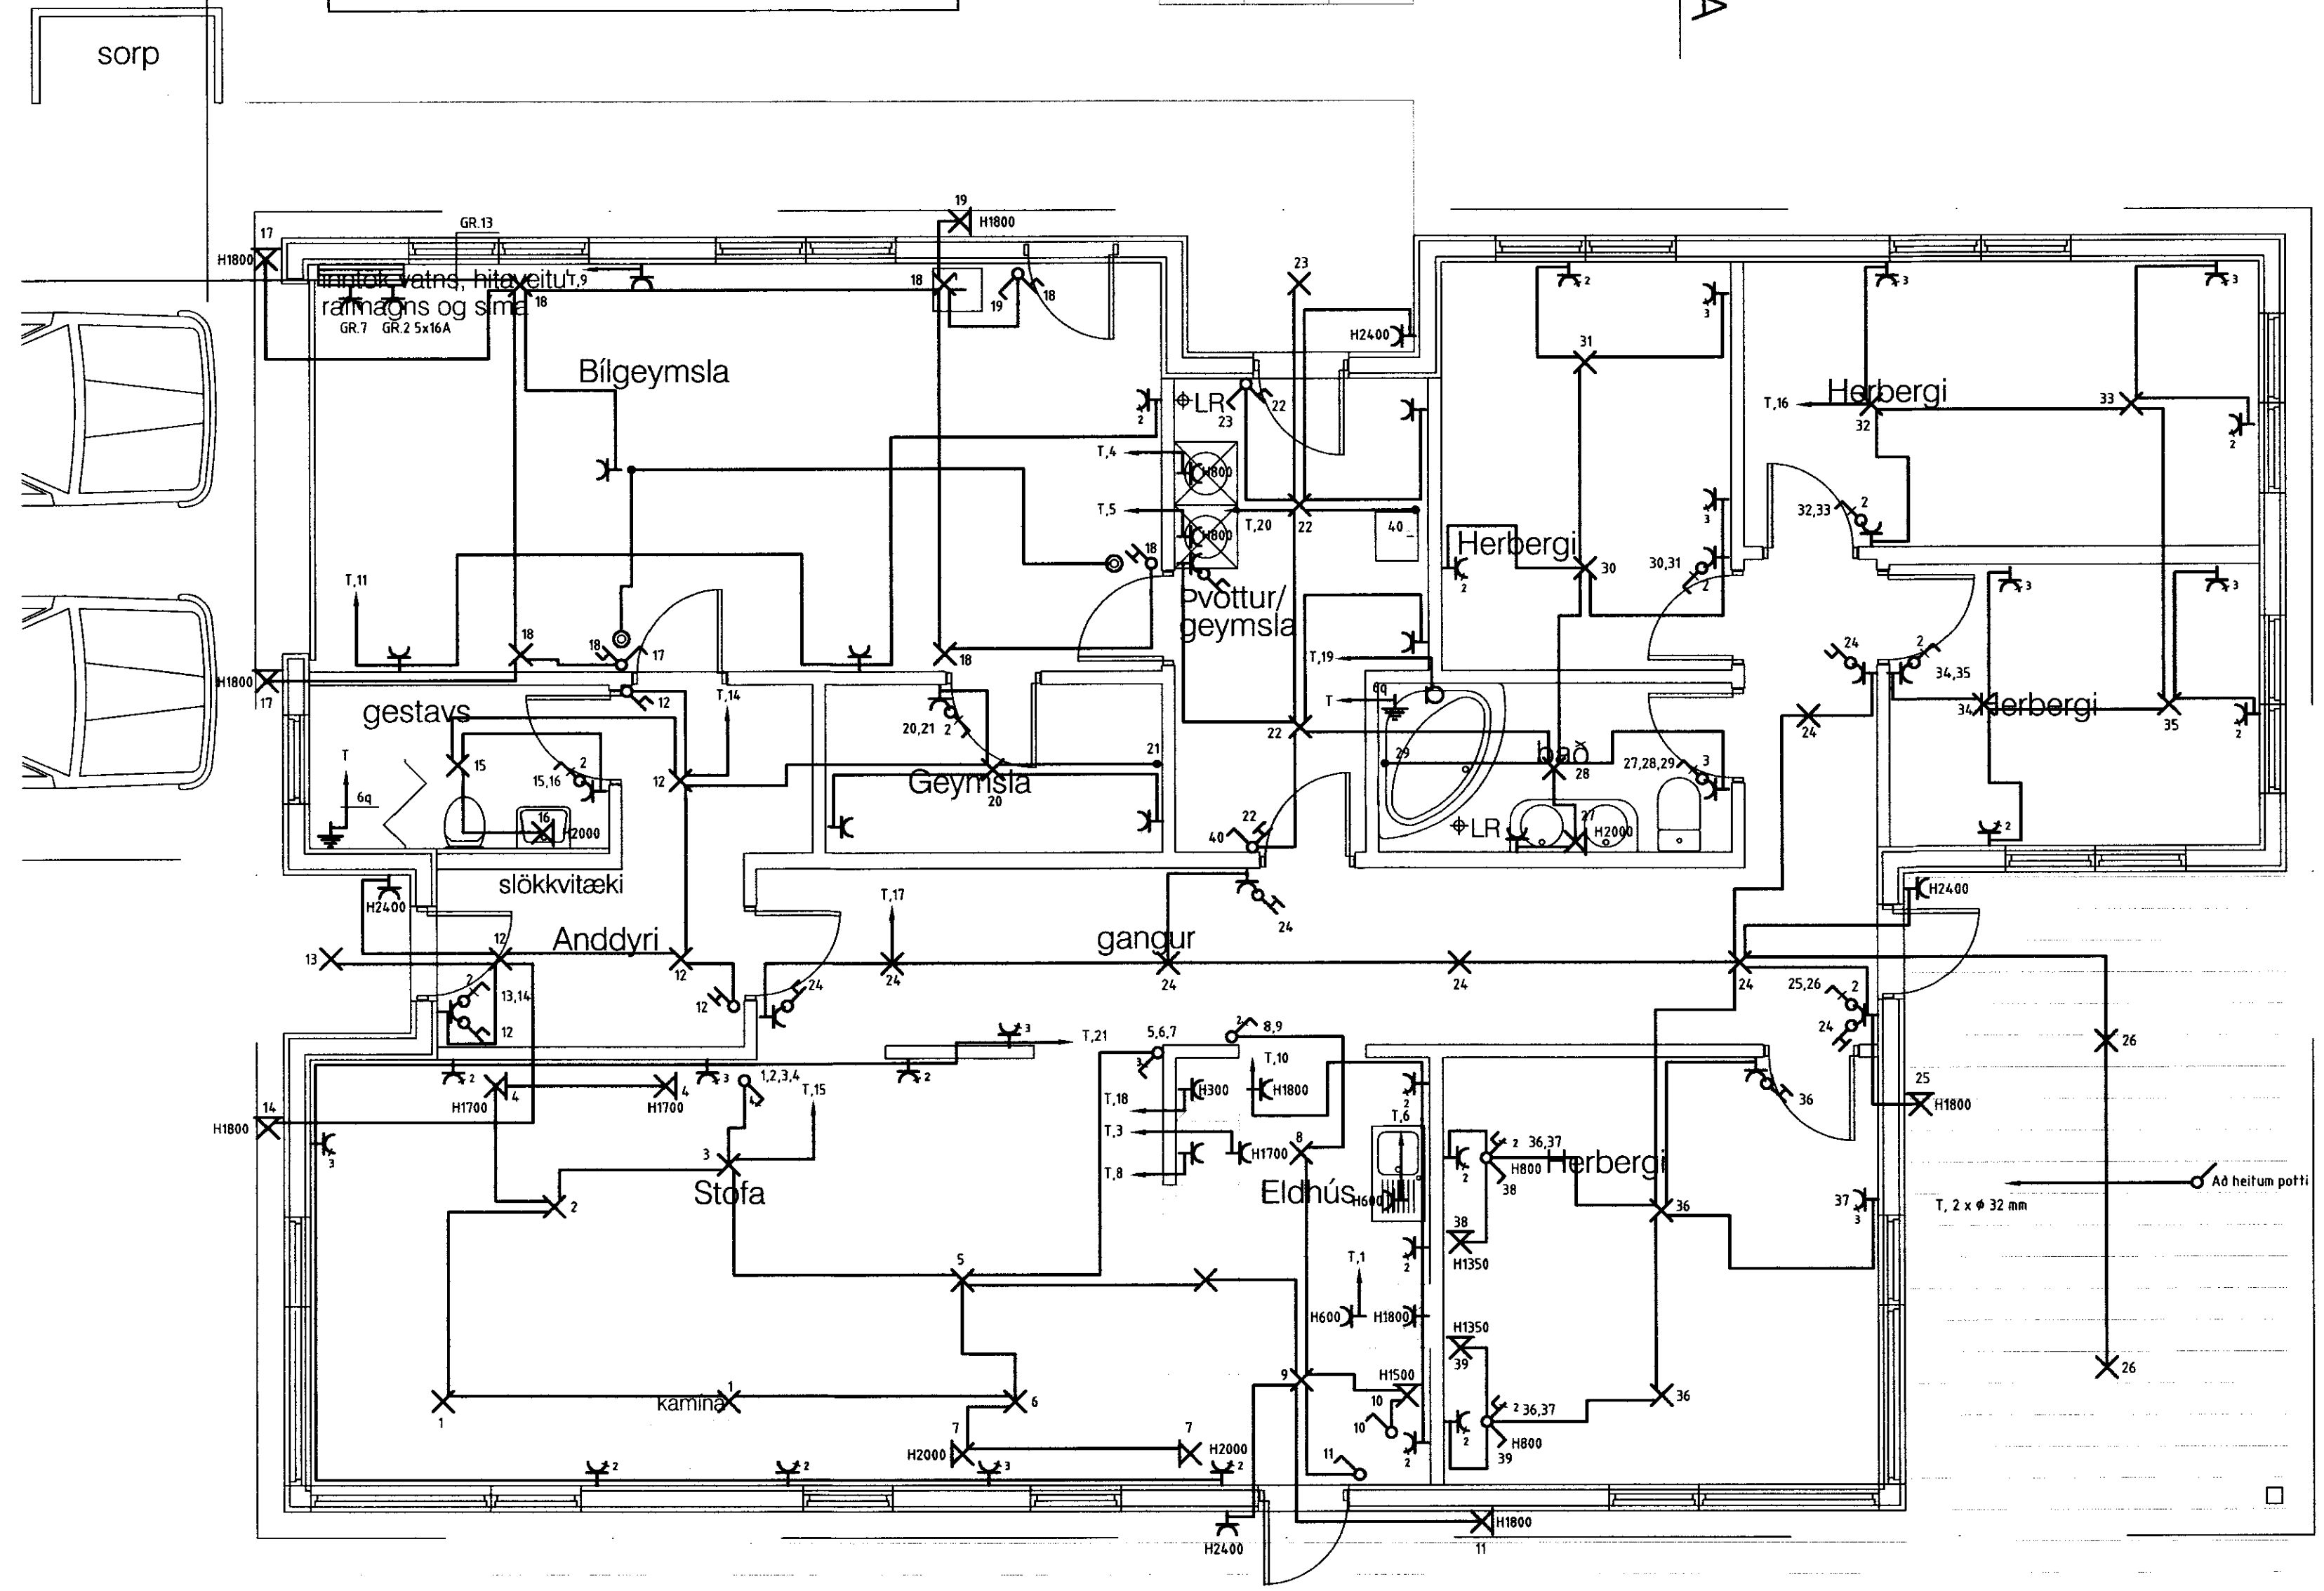

INNTAKSRÖR SKULU VERA 70 cm. UNDIR ENDANLEGU YFIRBORDI
 INNTAKSRÖR RARIK Ø 50 mm + 3 x Ø 32 mm FYRIR LÓÐARLÝSINGU
 INNTAKSRÖR FYRIR LANDSSIMANN Ø 50 mm + Ø 32 mm
 INNTAKSRÖR LEGGIST AÐ LÓÐARMÖRKUM
 HEIMTAUG RAFVEITU 400V / 240 V, 3 x 50 A

SNÚRUR

A

Guðjón Þórisson

HÖNNUDUR:
 Þór Stefánsson
 YFIRFARID:
 Þór Stefánsson
 SAMDYKKT: *[Signature]* KT:
 BREYTINGAR:

ÚTPRENTAD: 12.7.2009 22:11:07
 SÍÐAST VISTAD: 12.7.2009 18:04:18

VERKHEITI:
 Íbúðarhús
 Vesturbrún 5
 Flúðir