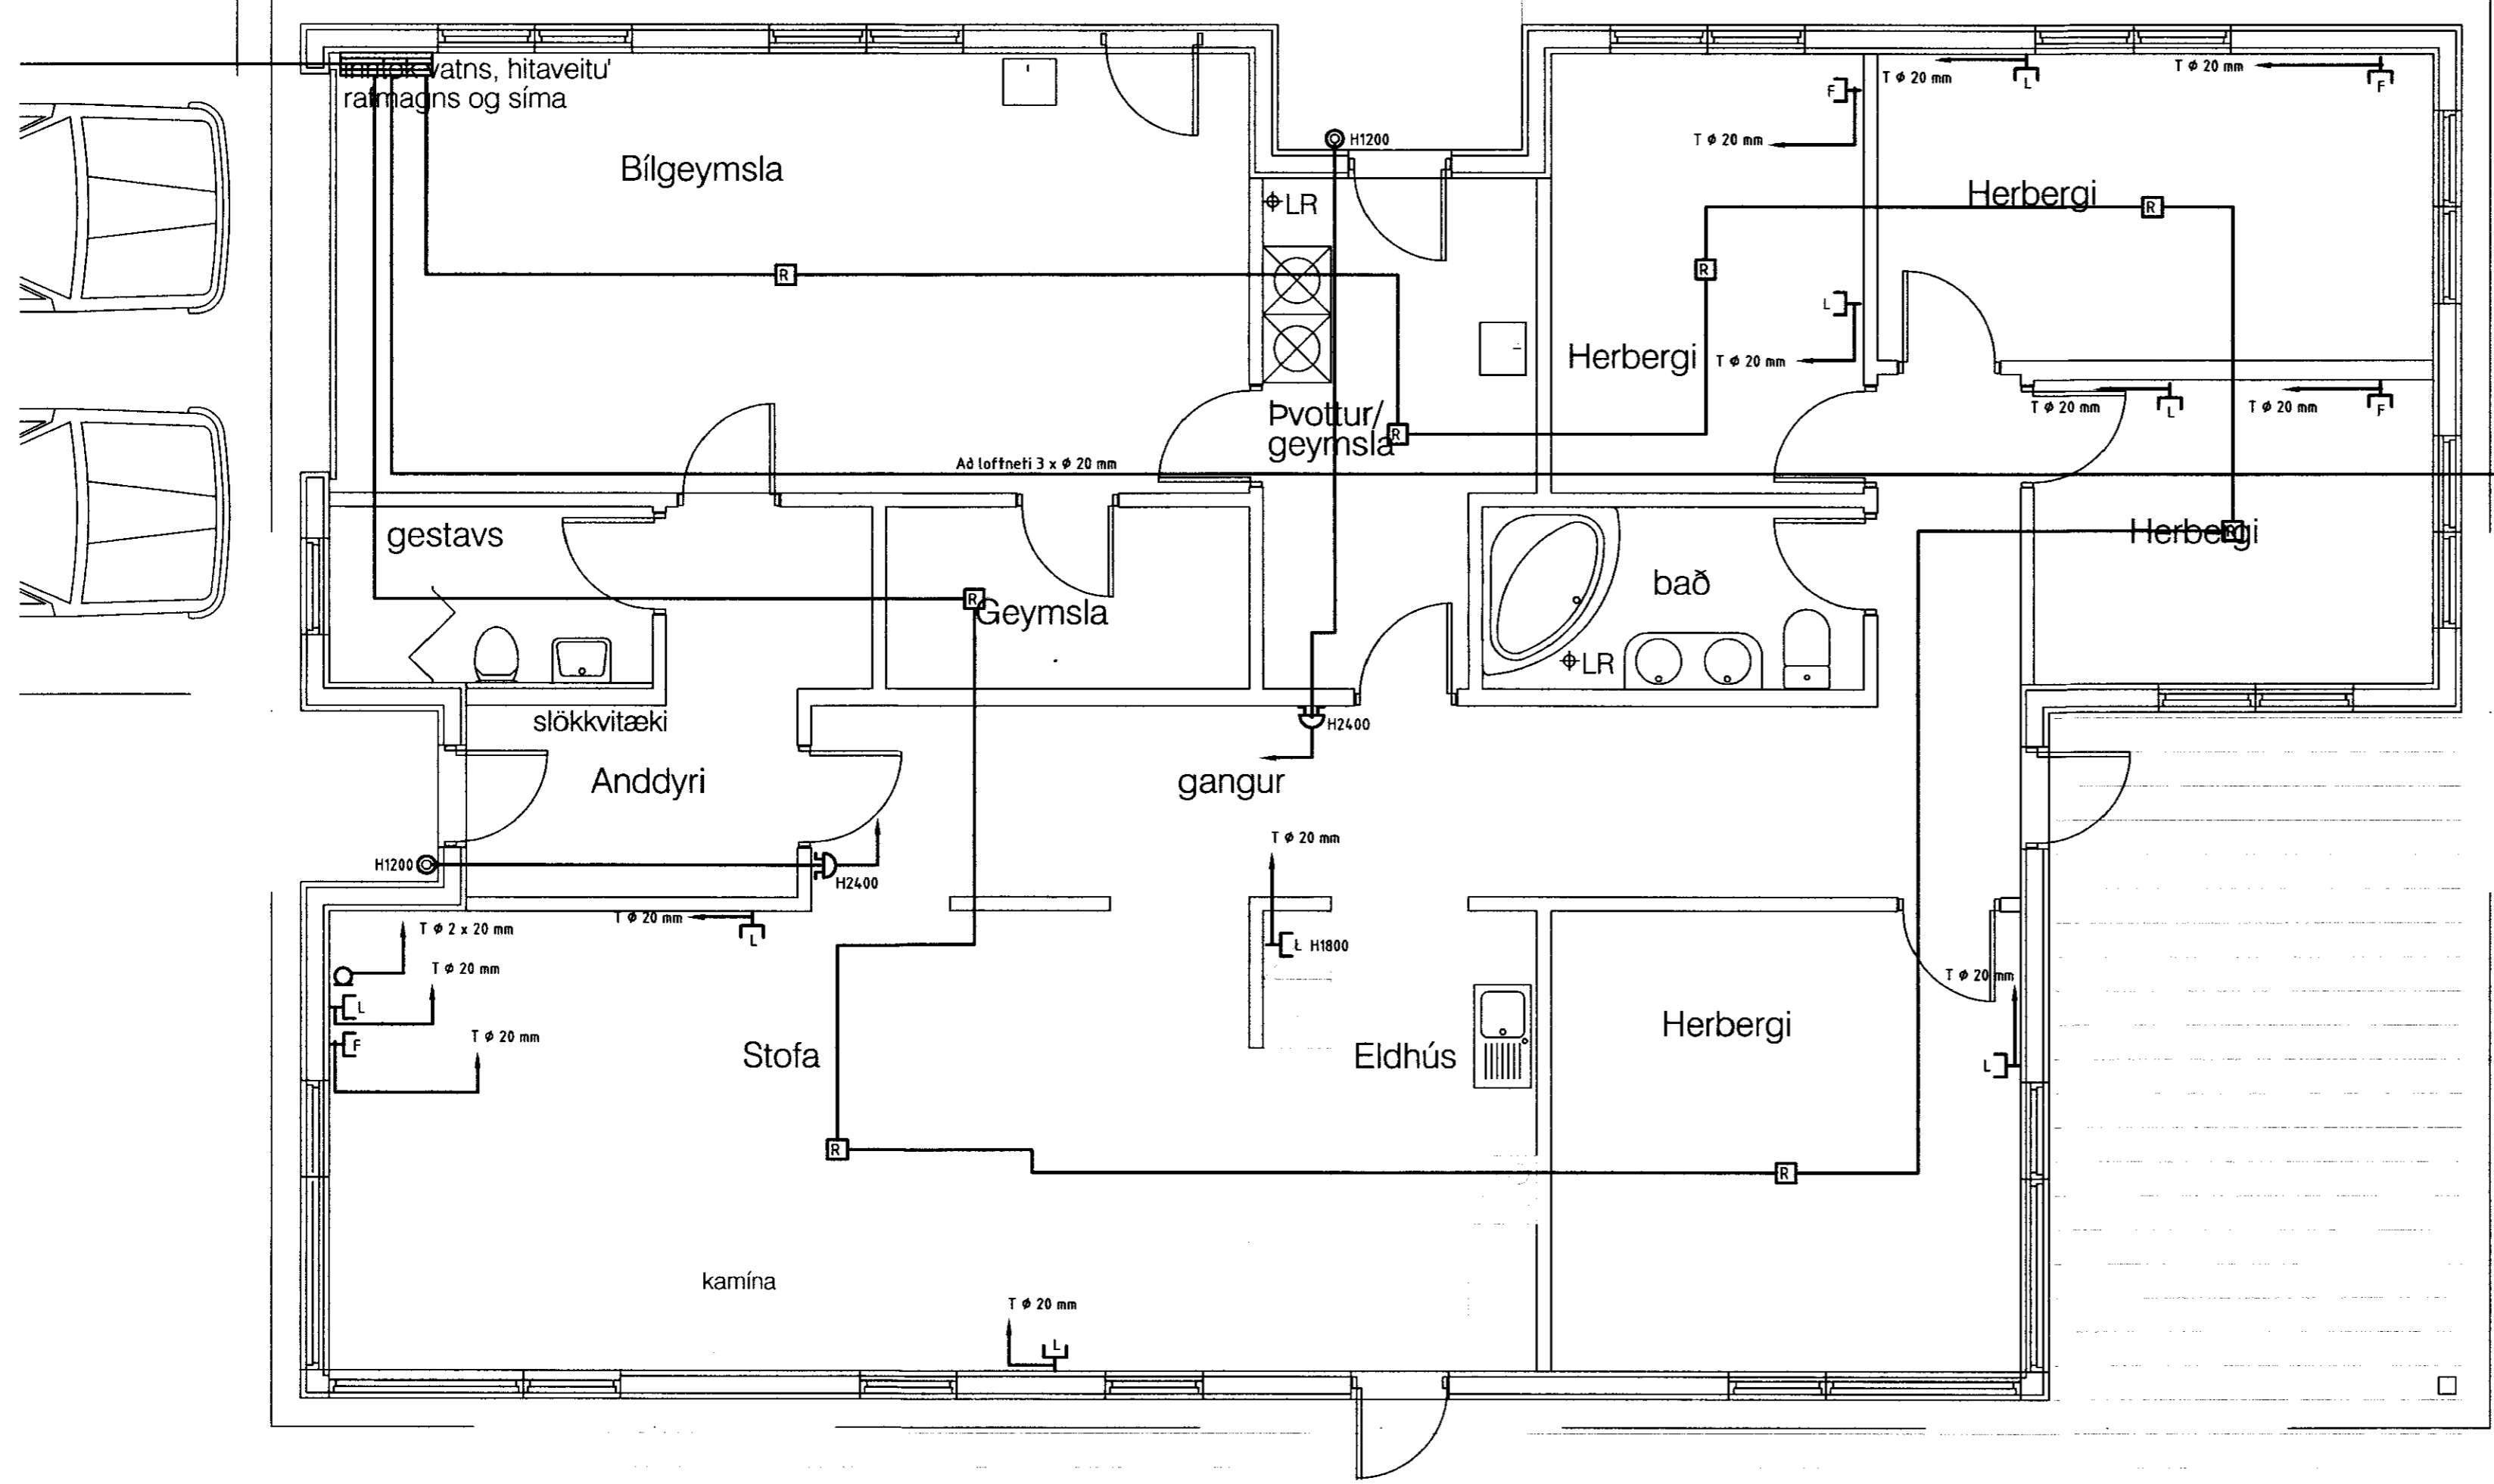

INNTAKSRÖR SKULU VERA 70 cm. UNDIR ENDANLEGU YFIRBORDI
INNTAKSRÖR RARIK Ø 50 mm + 3 x Ø 32 mm FYRIR LÖÐARLÝSINGU
INNTAKSRÖR FYRIR LANDSSIMANN Ø 50 mm + Ø 32 mm
INNTAKSRÖR LEGGIST AÐ LÖÐARMÖRKUM
HEIMTAUG RAFVEITU 400V / 240 V, 3 x 50 A

SNÚRUR

A

Gudni Þórisson

sorp

HÖNNUÐUR:

Dór Stefánsson

YFIRFARID:

Dór Stefánsson

SAMÞAKKT:

Dór Stefánsson KT: 21111324

BREYTINGAR:

ÚTPRENTAD: 12.7.2009 22:03:51
SÍÐAST VISTAD: 12.7.2009 18:04:18

VERKHEITI:
Íbúðarhús
Vesturbrún 5
Flúðir

VERKHLUTI:
Smáspennulagnir

Mkv: 1:50

RAFLAGNATEIKNINGAR
DÓR STEFÁNSSON RAFMAGNSIÐFRÆÐINGUR
EYRAVEGI 32 SELFÓSSI SÍMAR 482 3480 & 897 8718
NETFANG: rafteikn@selfoss.is FAX 482 3366

TÖLVUNAFN PLOTT DAGSETNING
Dór Stefánsson, Rafteikn12.7.2009 21:56Rafögn-1221.dwg
SLÖÐ D:\VERK\VESTURBRÚN 5\MYNDR\
VERKNÚMÉR BLAD
1221-2007-085 4 af 5
Júlí 2009