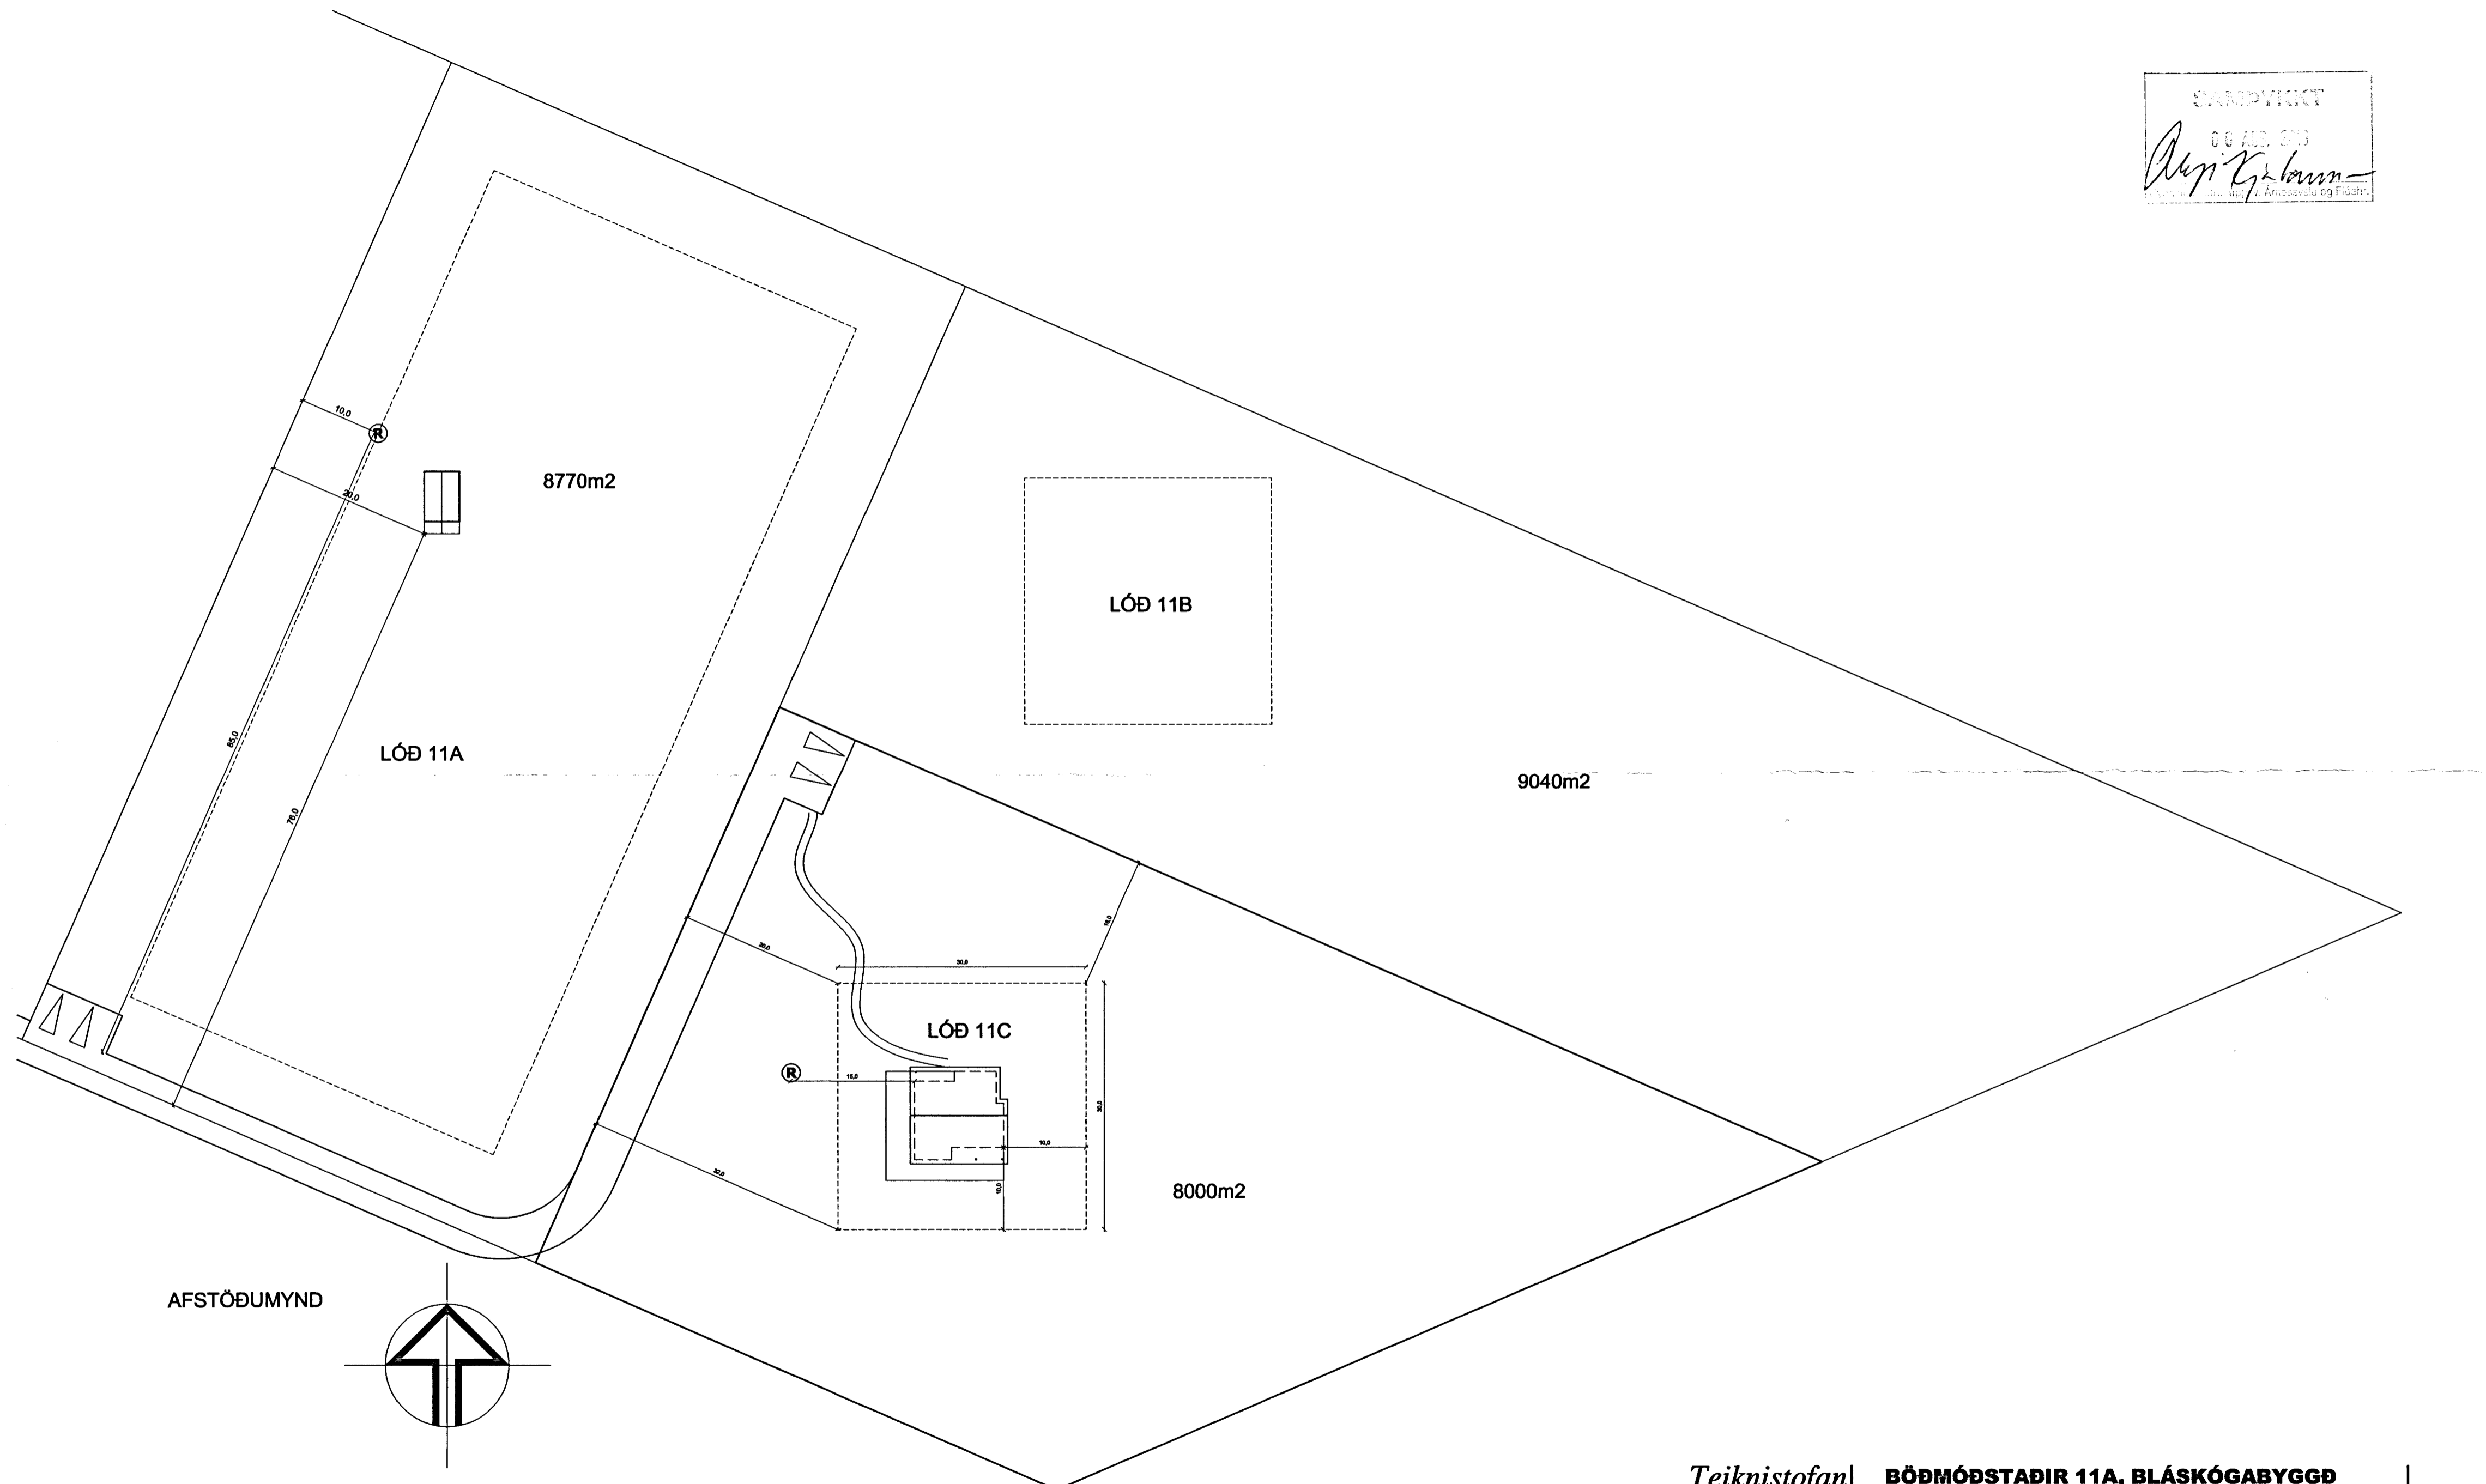

SAMPVINKT
OG M.B. 2013
Alp Erlinn
Landmælingar og Fláttur

AFSTÖÐUMYND

MÆLLT UPP OG TEIKNA EFTIR DSK. SKÓRÆKTAR OG SUMARBÚSTAÐARLANS SAMP. 4.MAI 1999
BYGGINGARREITUR ER TEIKNADUR UPP EFTIR TEIKNINGU FRÁ TEIKNIVANGI DAGSETT JÚNI '07 TEIKN.NR 220-03

Teiknistofan

BÖDMÓÐSTAÐIR 11A, BLÁSKÓGABYGGÐ

Verk.		FRÍSTUNÐARHÚS AFSTÖÐUMYND	
Hann.	HV.	Teikn.	HV.
Mkv.	1:500	Mkv.	1:500
Samb.	<i>Alp Erlinn</i>	Dags.	24.06.2013
			Teikn.nr. A26-1309-01