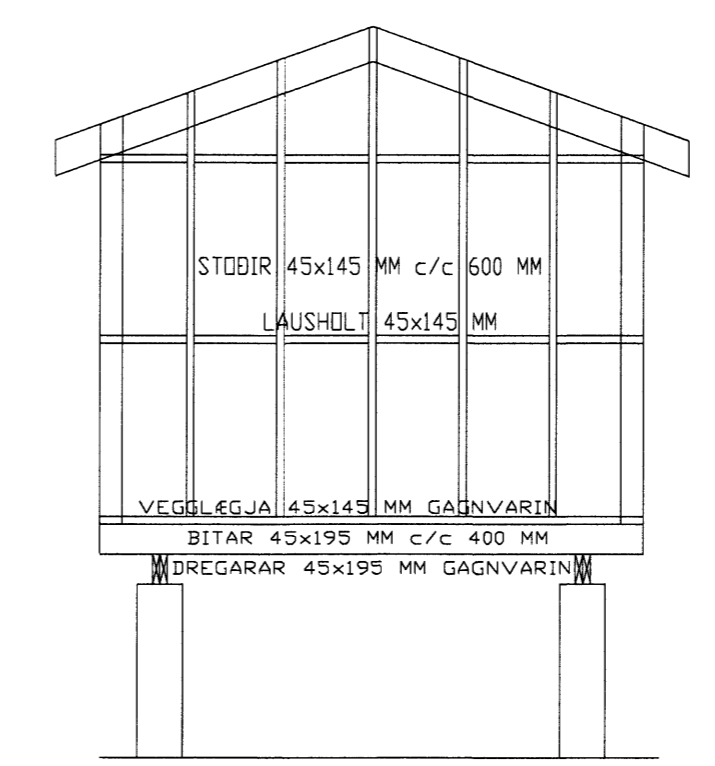

Skipulags- og byggingarfulltrúi Uppsveita bs.
Yfirfarið
 31 JULI 2014
M. Crönn
 Byggingarfulltrúi

SNID - A 1:50

SNID - B 1:50

SNID - C 1:50

Breytingar	

SUMARHJUS HARALDAR SIGURÐSSONAR
 í LANDI KETILVALLA

HERMANN ISEBARN MFI
 TEIKNISTOFA KRISTNIBRAUT 4
 s 8487250 kt 050244-4319 netfang his1@simnet.is