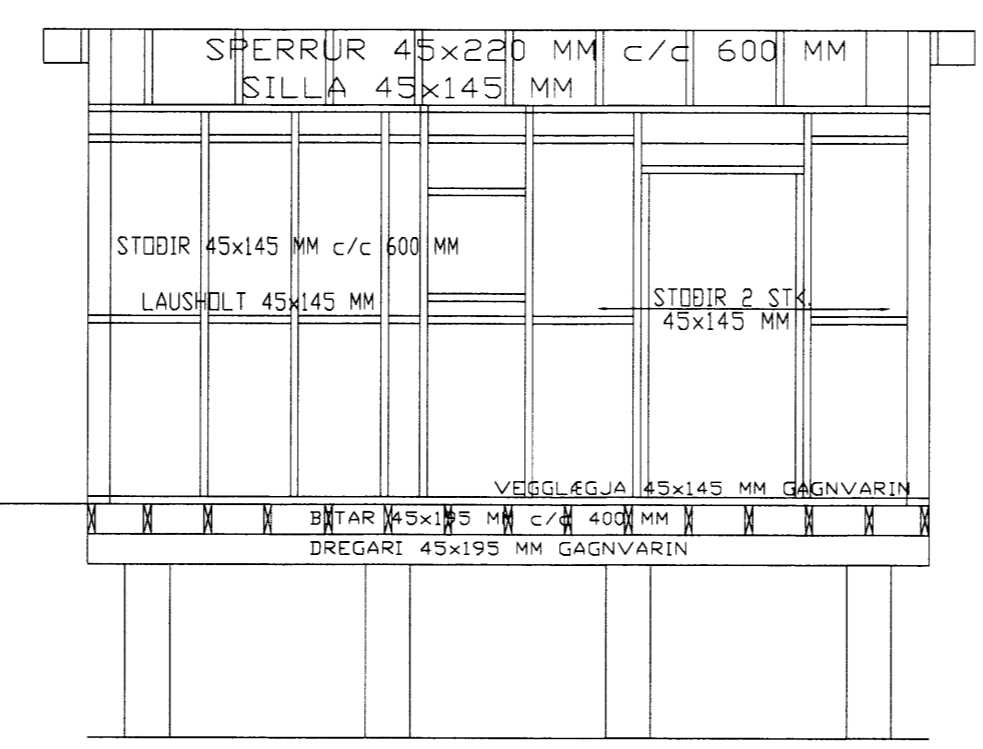

Skipulags- og byggingarfulltrúi Uppsveita bs.
Yfirfarið
 31 JULI 2014
M. Crönn
 Byggingarfulltrúi

SNID - A 1:50

SNID - B 1:50

SNID - C 1:50

Breytingar	

SUMARHJUS HARALDAR SIGURÐSSONAR
 í LANDI KETILVALLA

HERMANN ISEBARN MFI
 TEIKNISTOFA KRISTNIBRAUT 4
 s 8487250 kt 050244-4319 netfang his1@simnet.is