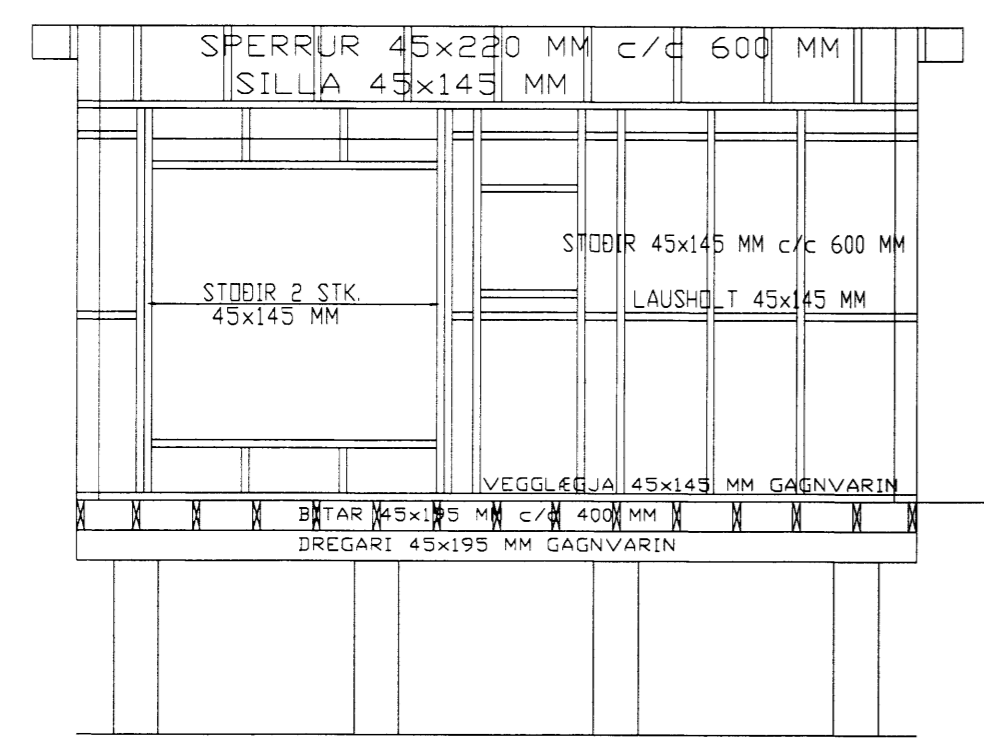

Skipulags- og byggingarfulltrúi Uppsveita bs.
Yfirfarið
 31 JULI 2014
M. Crönn
 Byggingarfulltrúi

SNID - A 1:50

SNID - B 1:50

SNID - C 1:50

Breytingar	

SUMARHJUS HARALDAR SIGURÐSSONAR
 í LANDI KETILVALLA

HERMANN ISEBARN MFI
 TEIKNISTOFA KRISTNIBRAUT 4
 s 8487250 kt 050244-4319 netfang his1@simnet.is