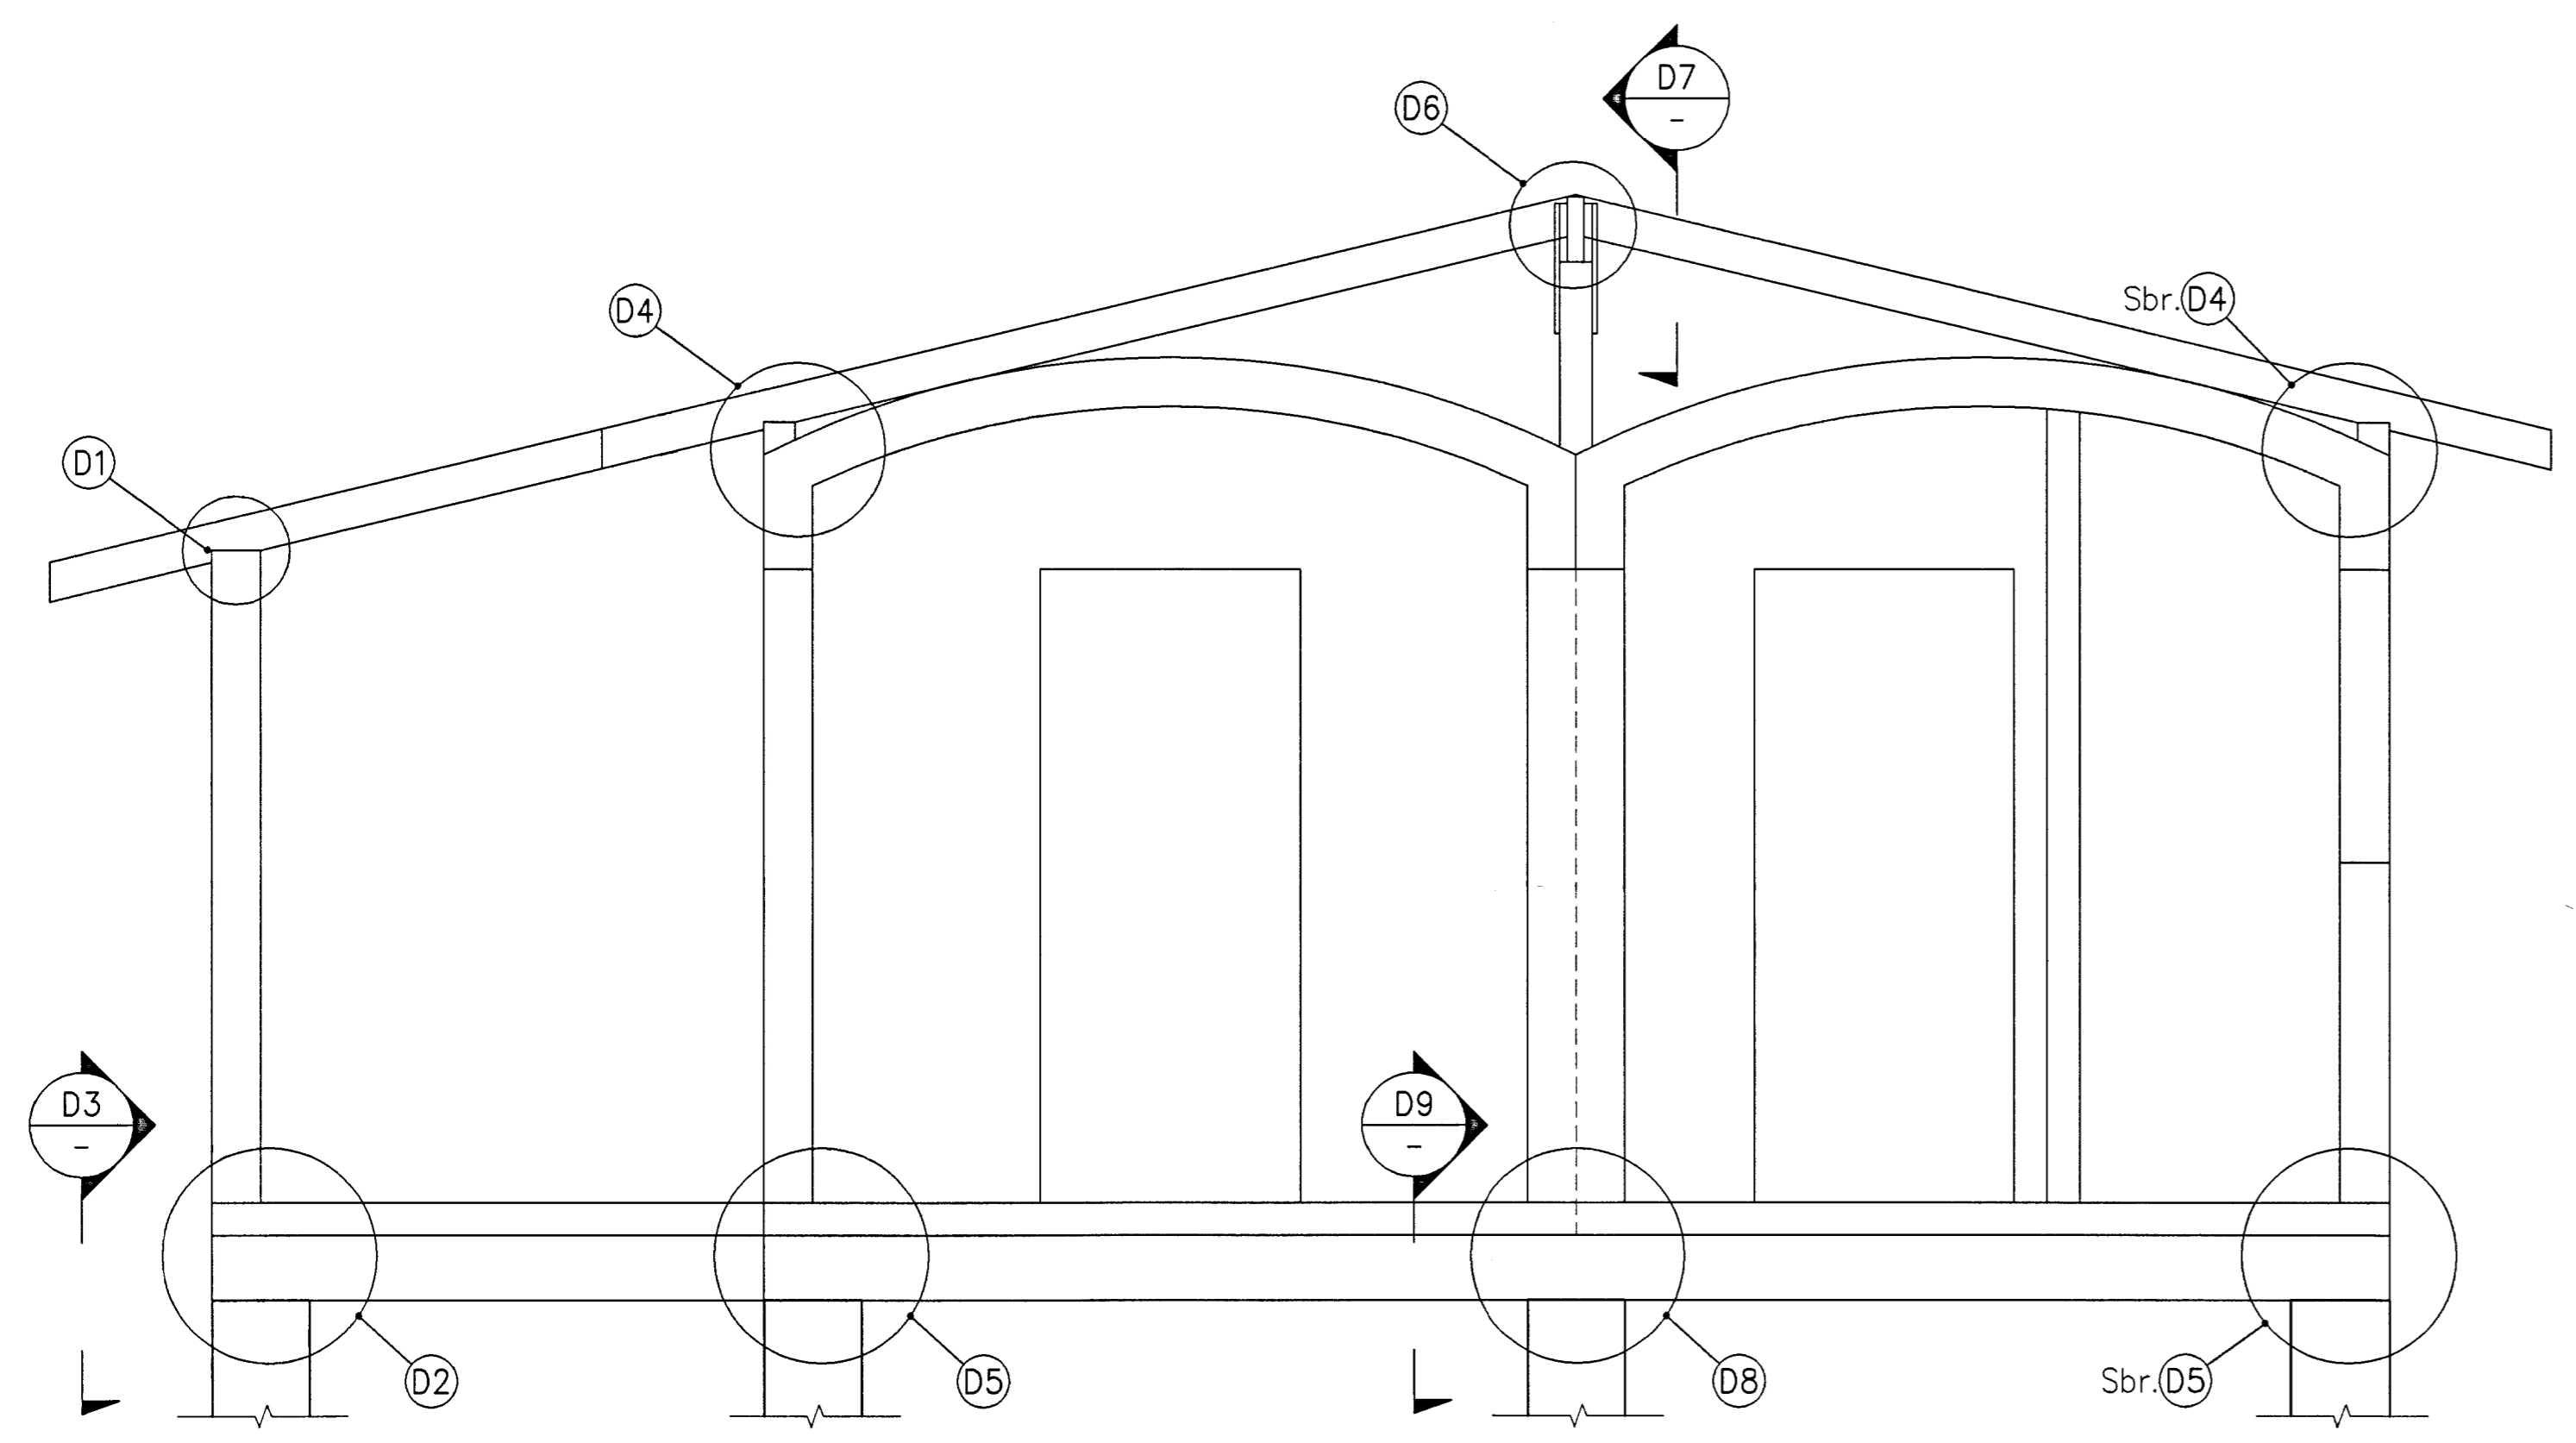

MÖTTEKID
17. APRIL 2013

A SNID
1:20