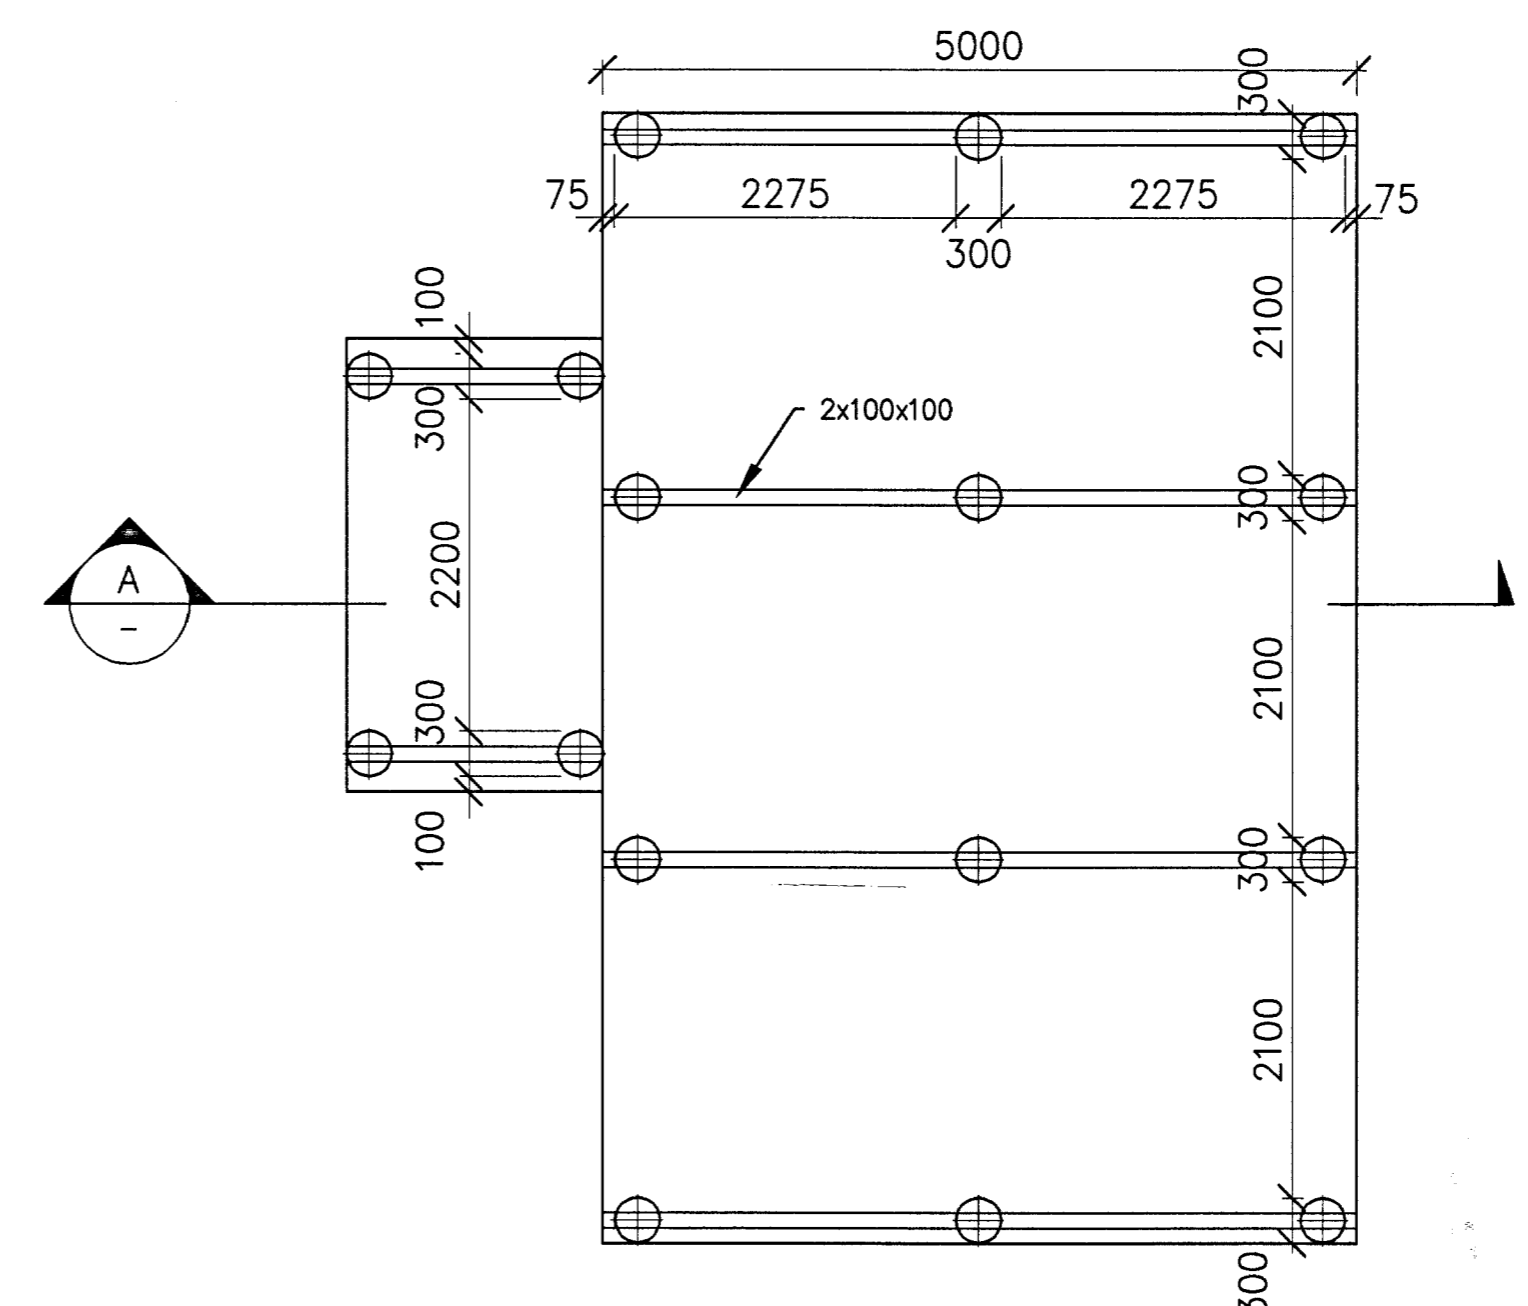

GRUNNMYND 1:50