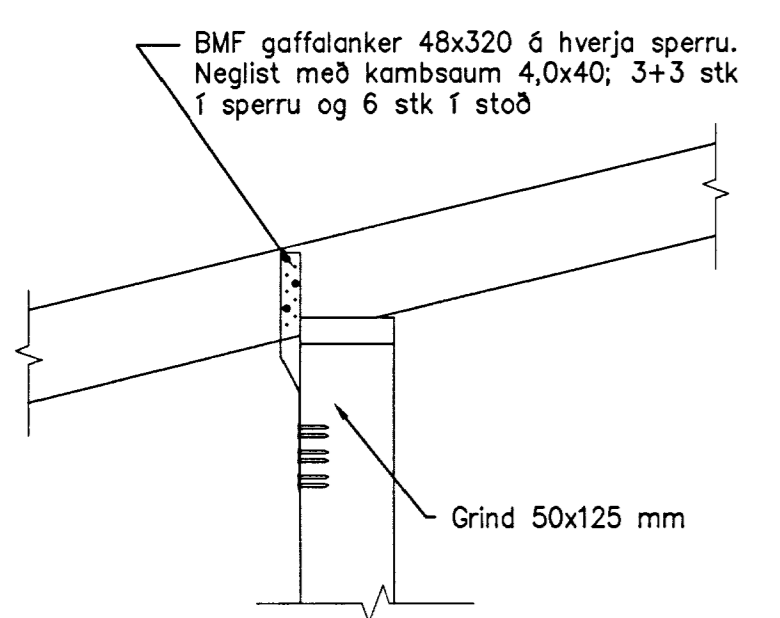

MÖTTEKID
17. APRIL 2013

A SNID
1:20

GRUNNMYND 1:50

D8 DEILI
1:10

D9 SNID
1:10

D1 DEILI
1:10

D3 SNID
1:10

D4 DEILI
1:10