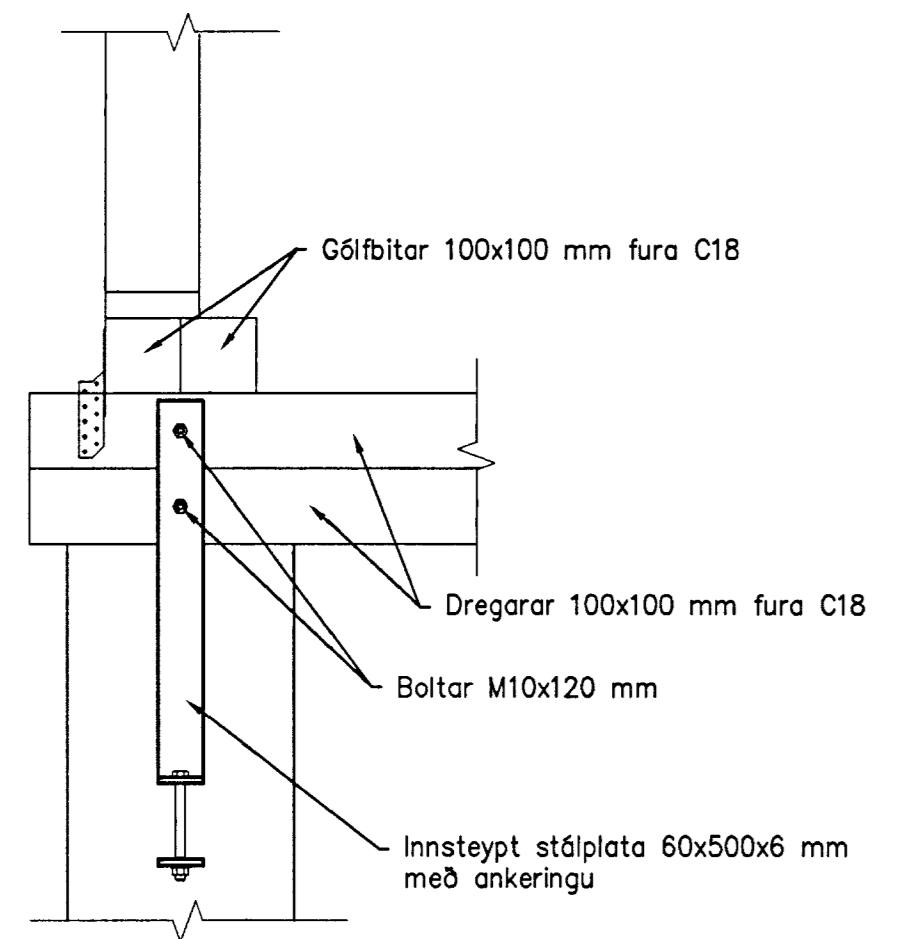

D1 DEILI
1:10

D3 SNID
1:10

D2 DEILI
1:10

VERKÍS

www.verkis.is - sími: +354 422 8000

SAMBÝKKT: F.h. Verkis Hilmar Hannsson 160816-4929

A 2013-05-15 VERKTEIKNING KSG HaG HJH HJH

ÚTG DAGS SKÝRINGAR TEIK HANN RYNT SAMB

RIMALAND 8 VIÐ BÖDMÓÐSSTAÐI
801 SELFÓSS
Burðarvirki
Festingar á húsi
Sníð og sérmýndir

VERKFANG 12115 TEIKNING C50.001 A