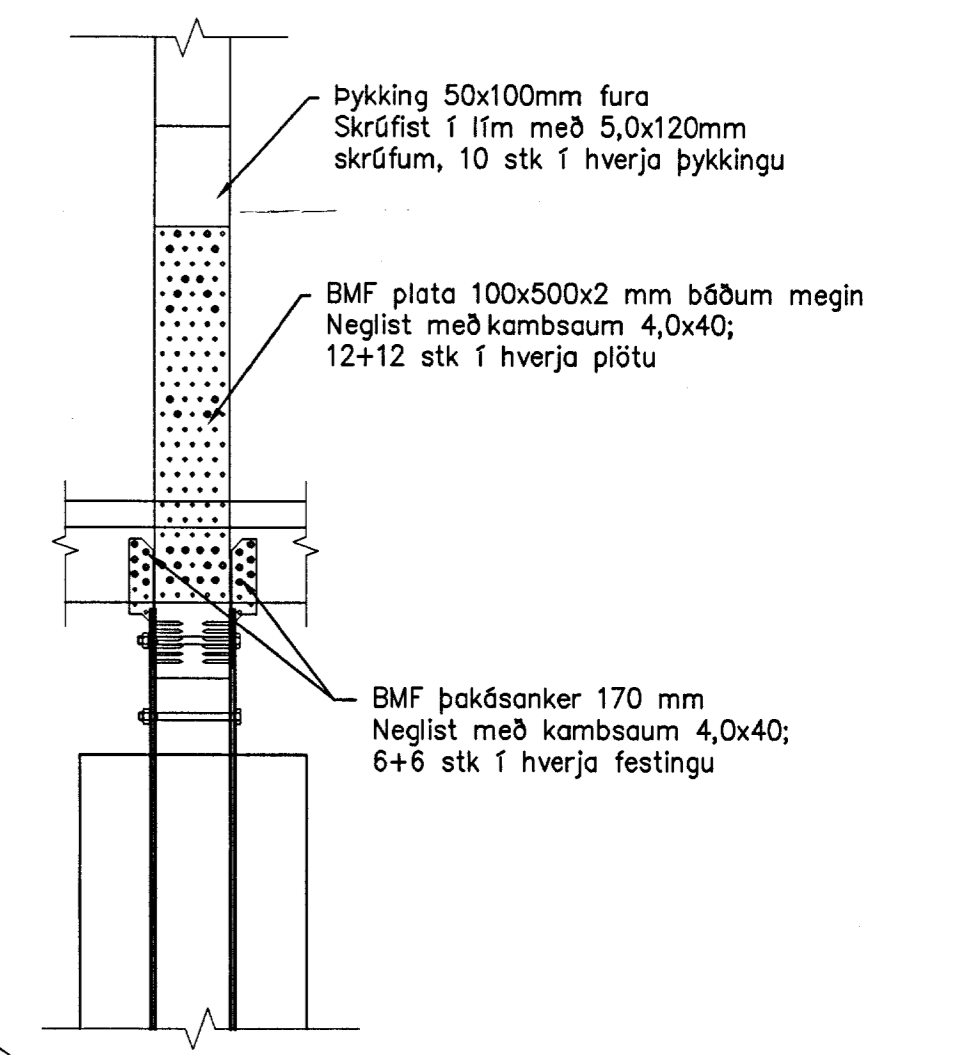

MÖTTEKID
17. APRIL 2013

A SNID
1:20

GRUNNMYND 1:50

D8 DEILI
1:10

D9 SNID
1:10

D1 DEILI
1:10

D3 SNID
1:10

D4 DEILI
1:10