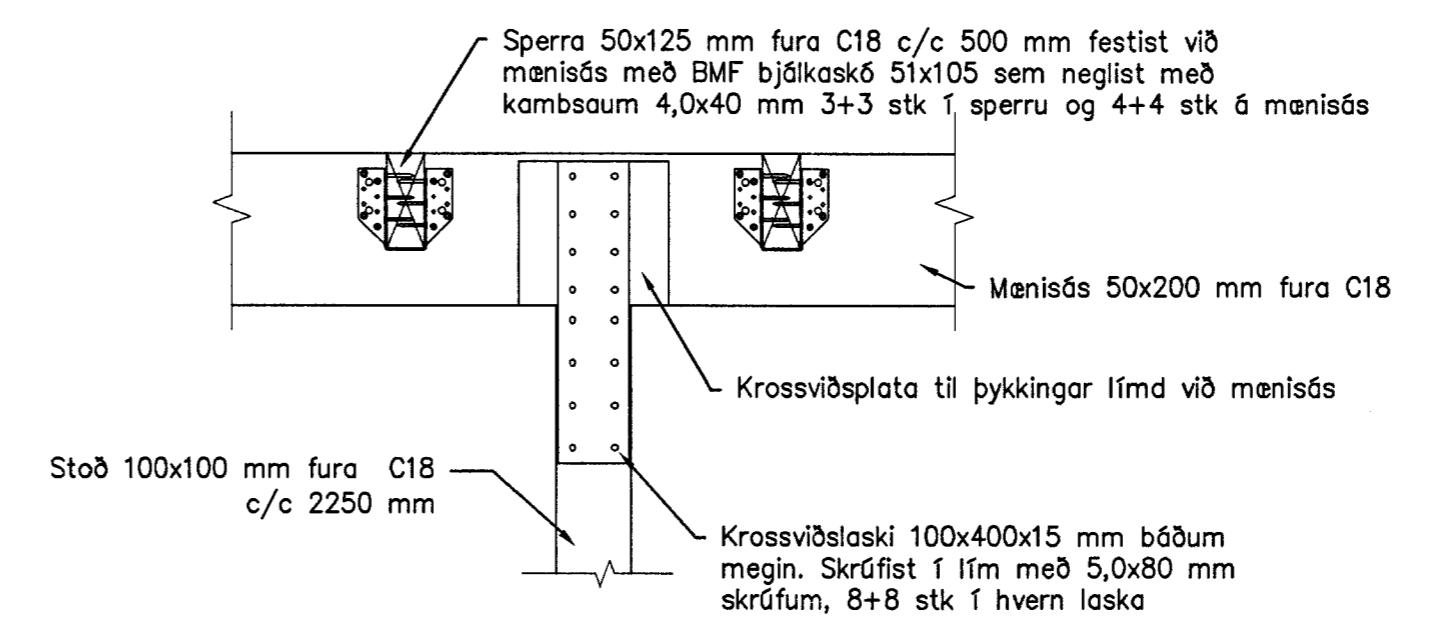

D6 DEILI
1:10

D7 SNID
1:10