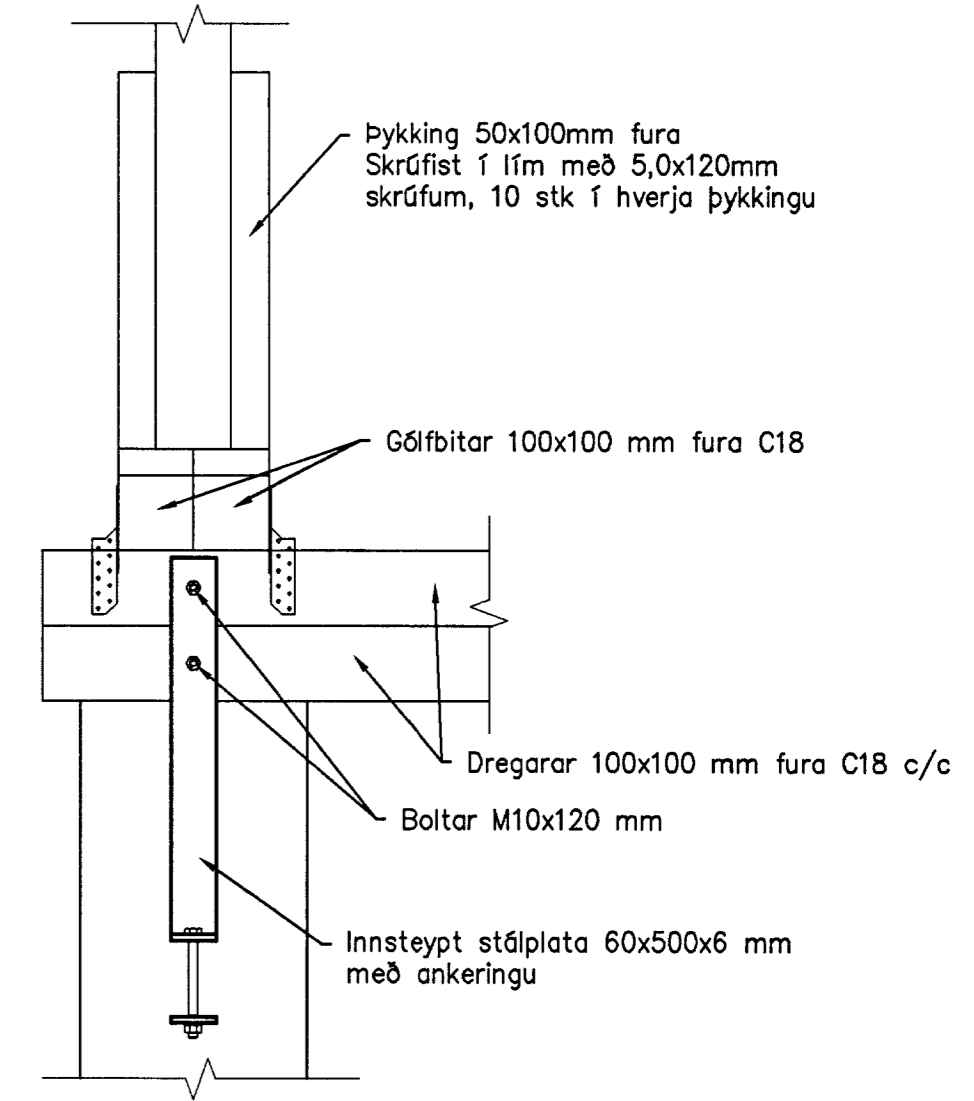

MÖTTEKID
17. APRIL 2013

A SNID
1:20

GRUNNMYND 1:50

D8 DEILI
1:10

D9 SNID
1:10

D1 DEILI
1:10

D3 SNID
1:10

D4 DEILI
1:10