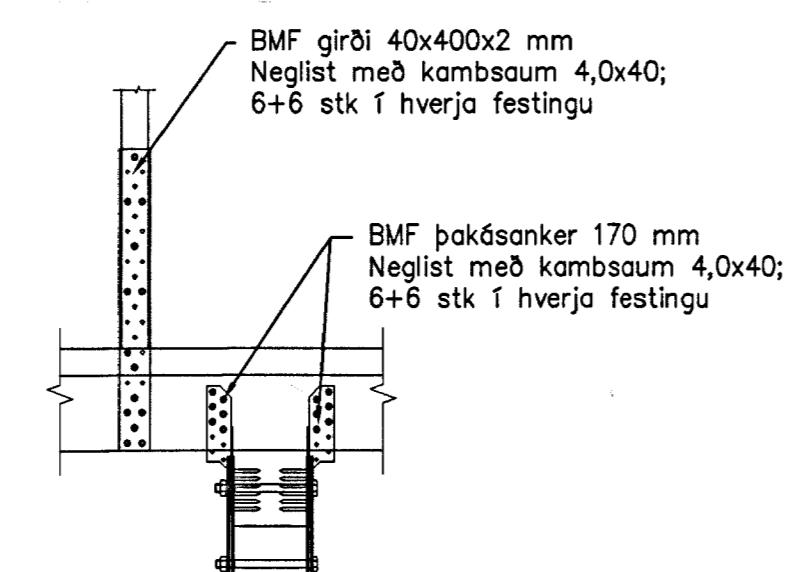

MÖTTEKID
17. APRIL 2013

A SNID
1:20

GRUNNMYND 1:50

D8 DEILI
1:10

D9 SNID
1:10

D1 DEILI
1:10

D3 SNID
1:10

D4 DEILI
1:10