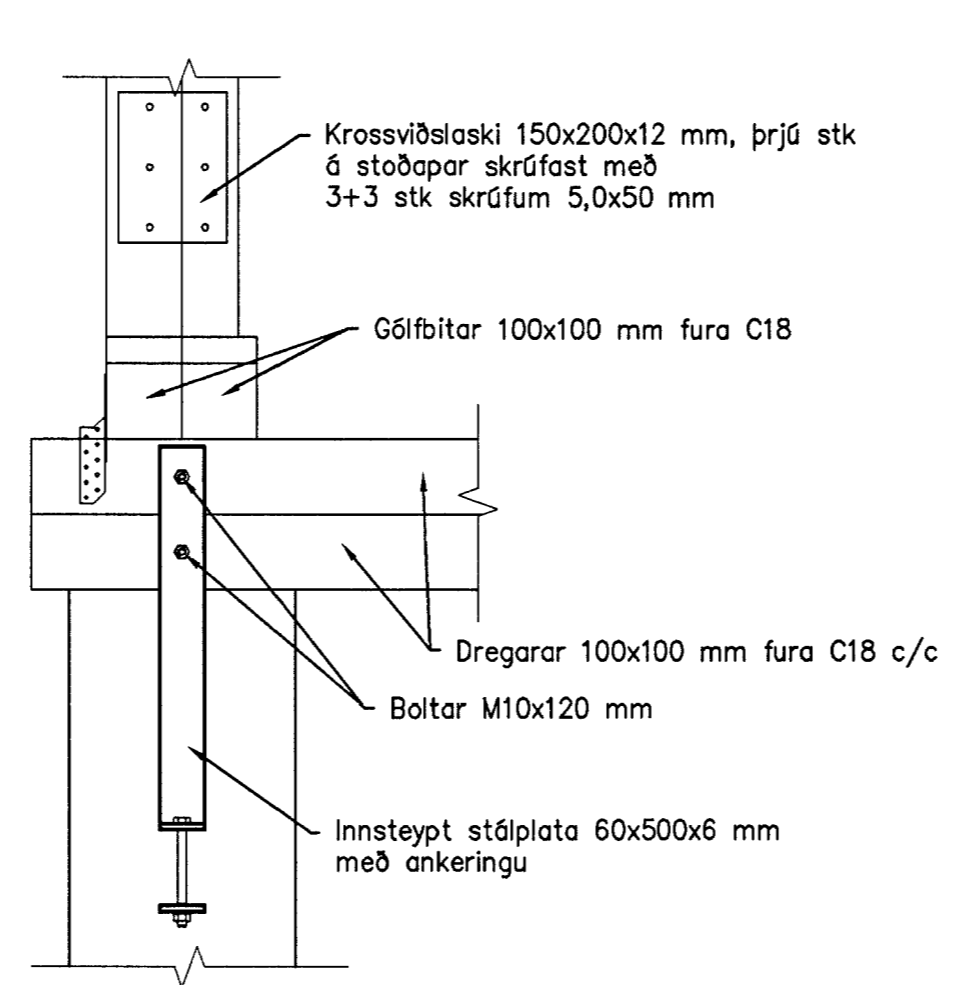

D4 DEILI
1:10

D5 DEILI
1:10