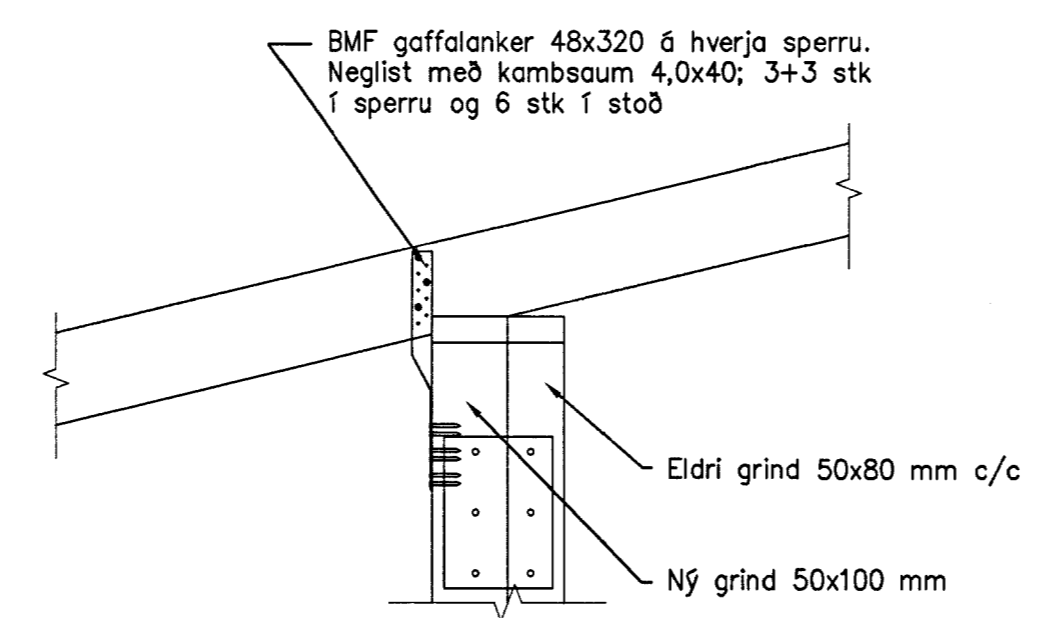

MÖTTEKID
17. APRIL 2013

A SNID
1:20

GRUNNMYND 1:50

D8 DEILI
1:10

D9 SNID
1:10

D1 DEILI
1:10

D3 SNID
1:10

D4 DEILI
1:10