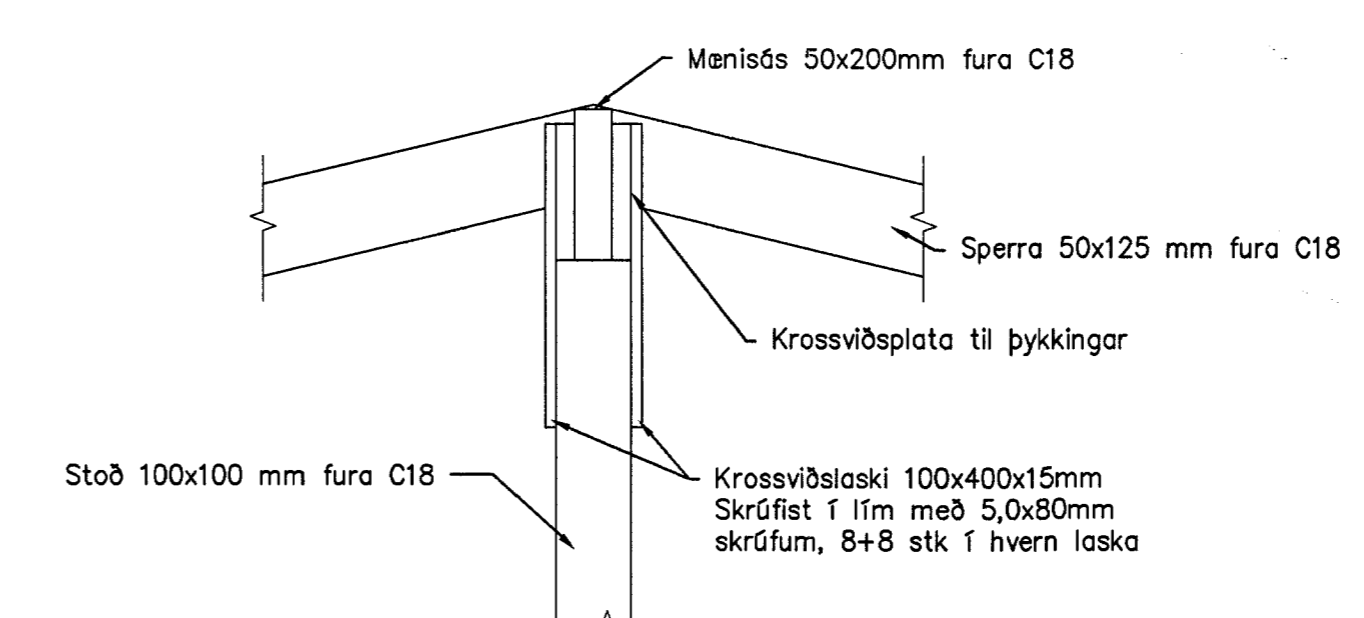

MÖTTEKID
17. APRIL 2013

A SNID
1:20

GRUNNMYND 1:50

D8 DEILI
1:10

D9 SNID
1:10

D1 DEILI
1:10

D3 SNID
1:10

D4 DEILI
1:10