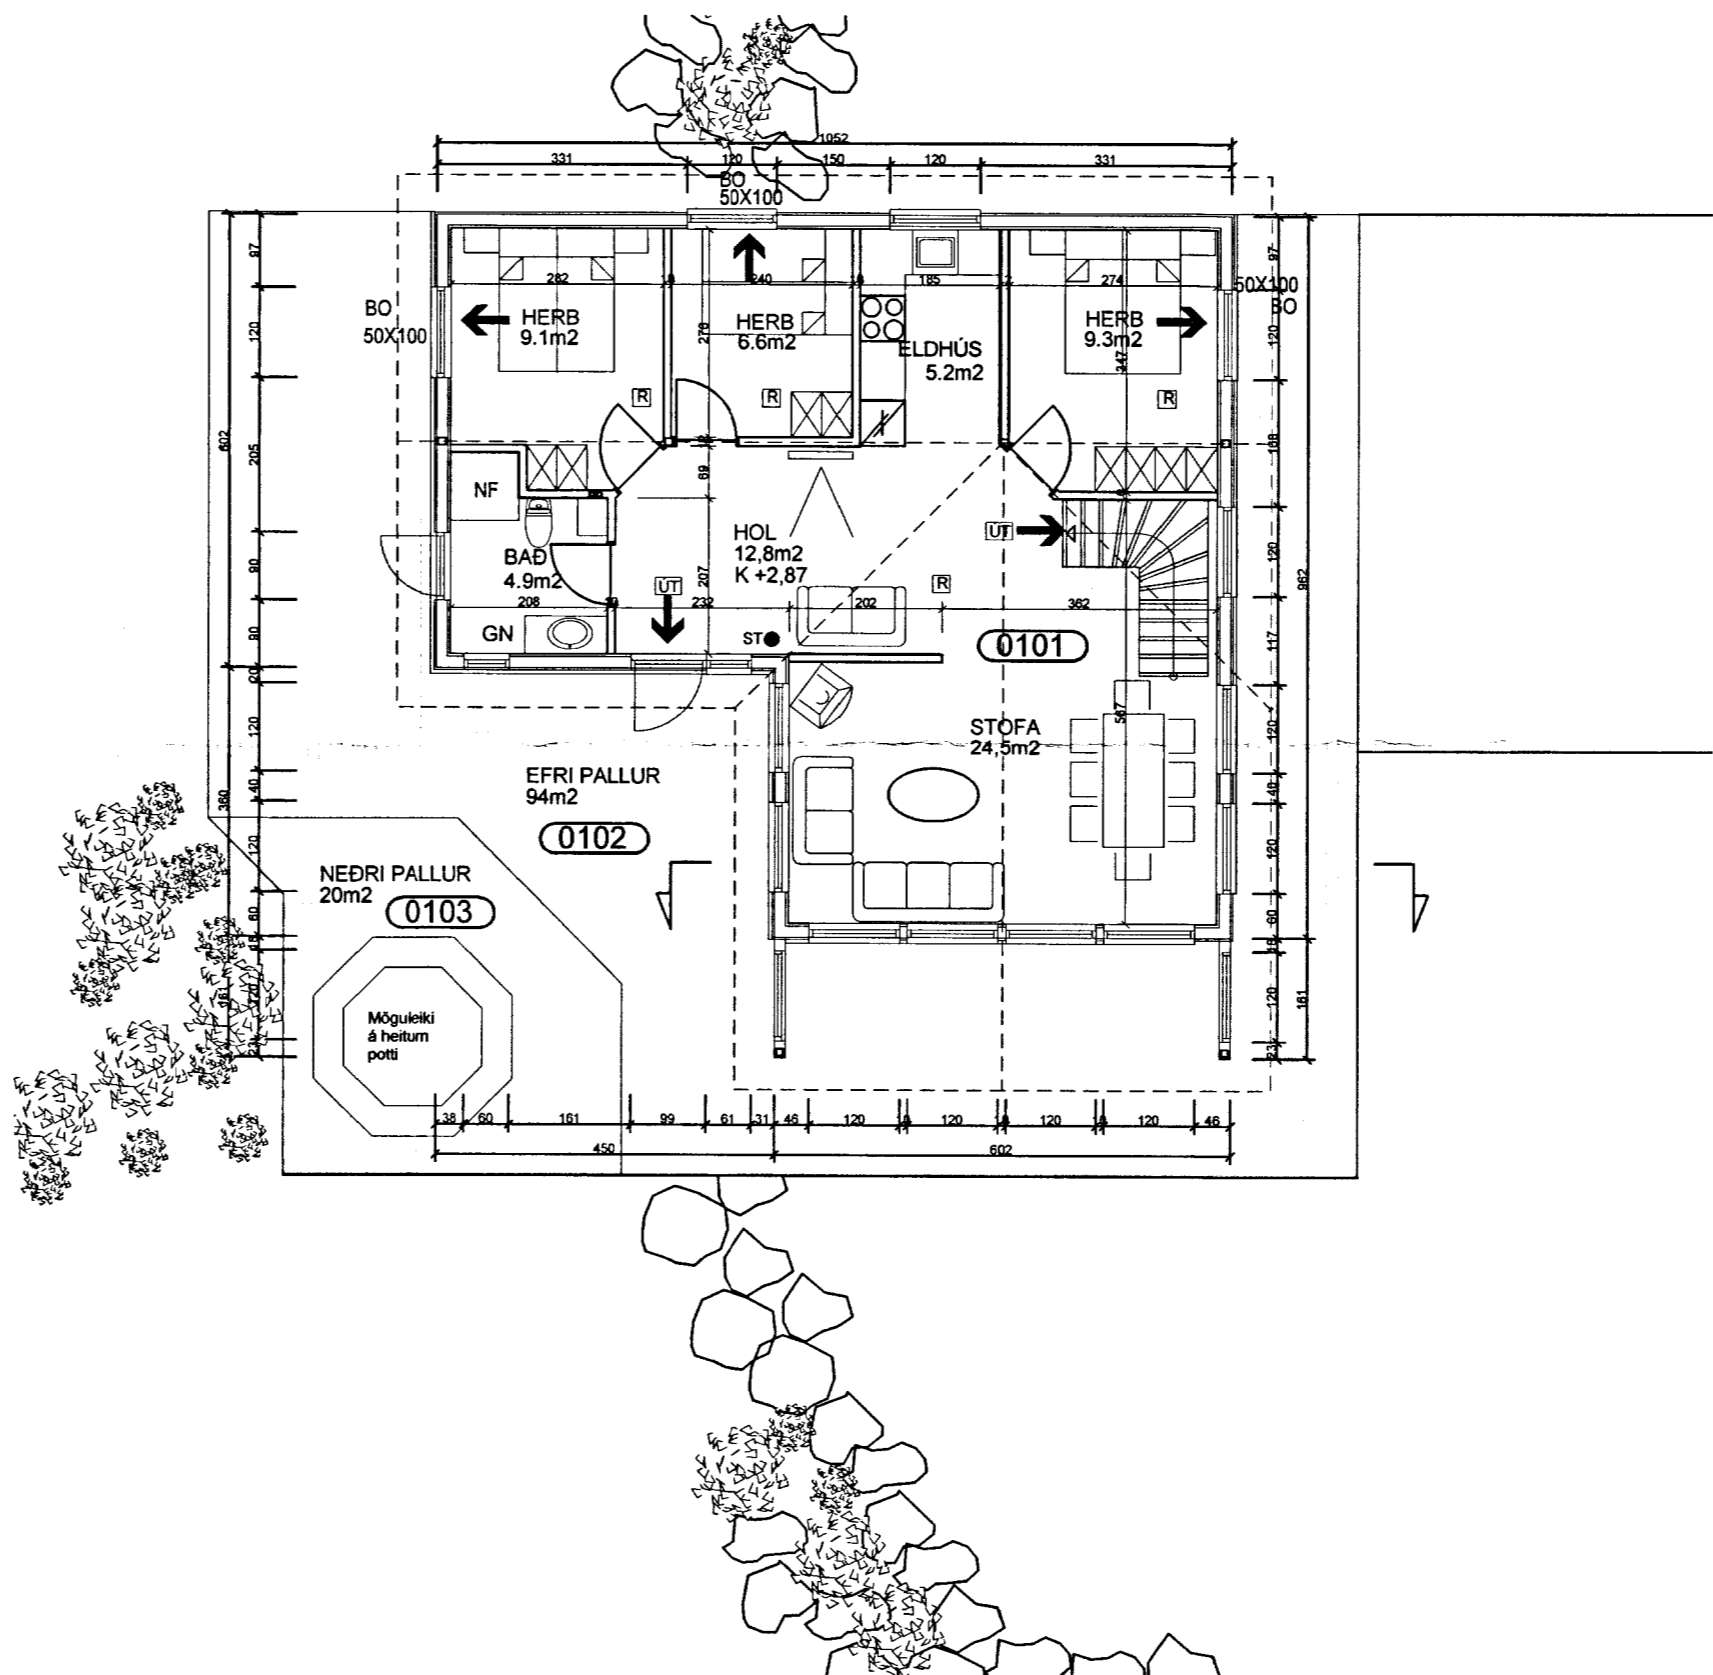

**SAMÞYKKT**  
 12 JÚNÍ 2013  
*Hulda Þ. Aðalsteinsdóttir*  
 Byggingarfræðingur, Árneseyri og Flóahar.

**Grunnmynd kjallara**  
 1 : 100

**Grunnmynd 1. hæðar**  
 1 : 100

Gólfkötur ekki fyrirleggjandi

Breyta: Dags.: Teiknað af: Athugasemd:

Kvarði:	1 : 100	Dagsetning:	3. júní 2013
Teiknað af:	HA	Verkefnanúmer:	2013-05-02
Yfirfarið af:	SÓ	Staðgreinir:	8719-1-56800370
Samþykkt af:	SÓ	Landnúmer:	198518

**Borgarleyrnir 37**  
**Aðaluppdráttur**  
**Grunnmyndir**

Teikninganúmer: 002 Breyta: