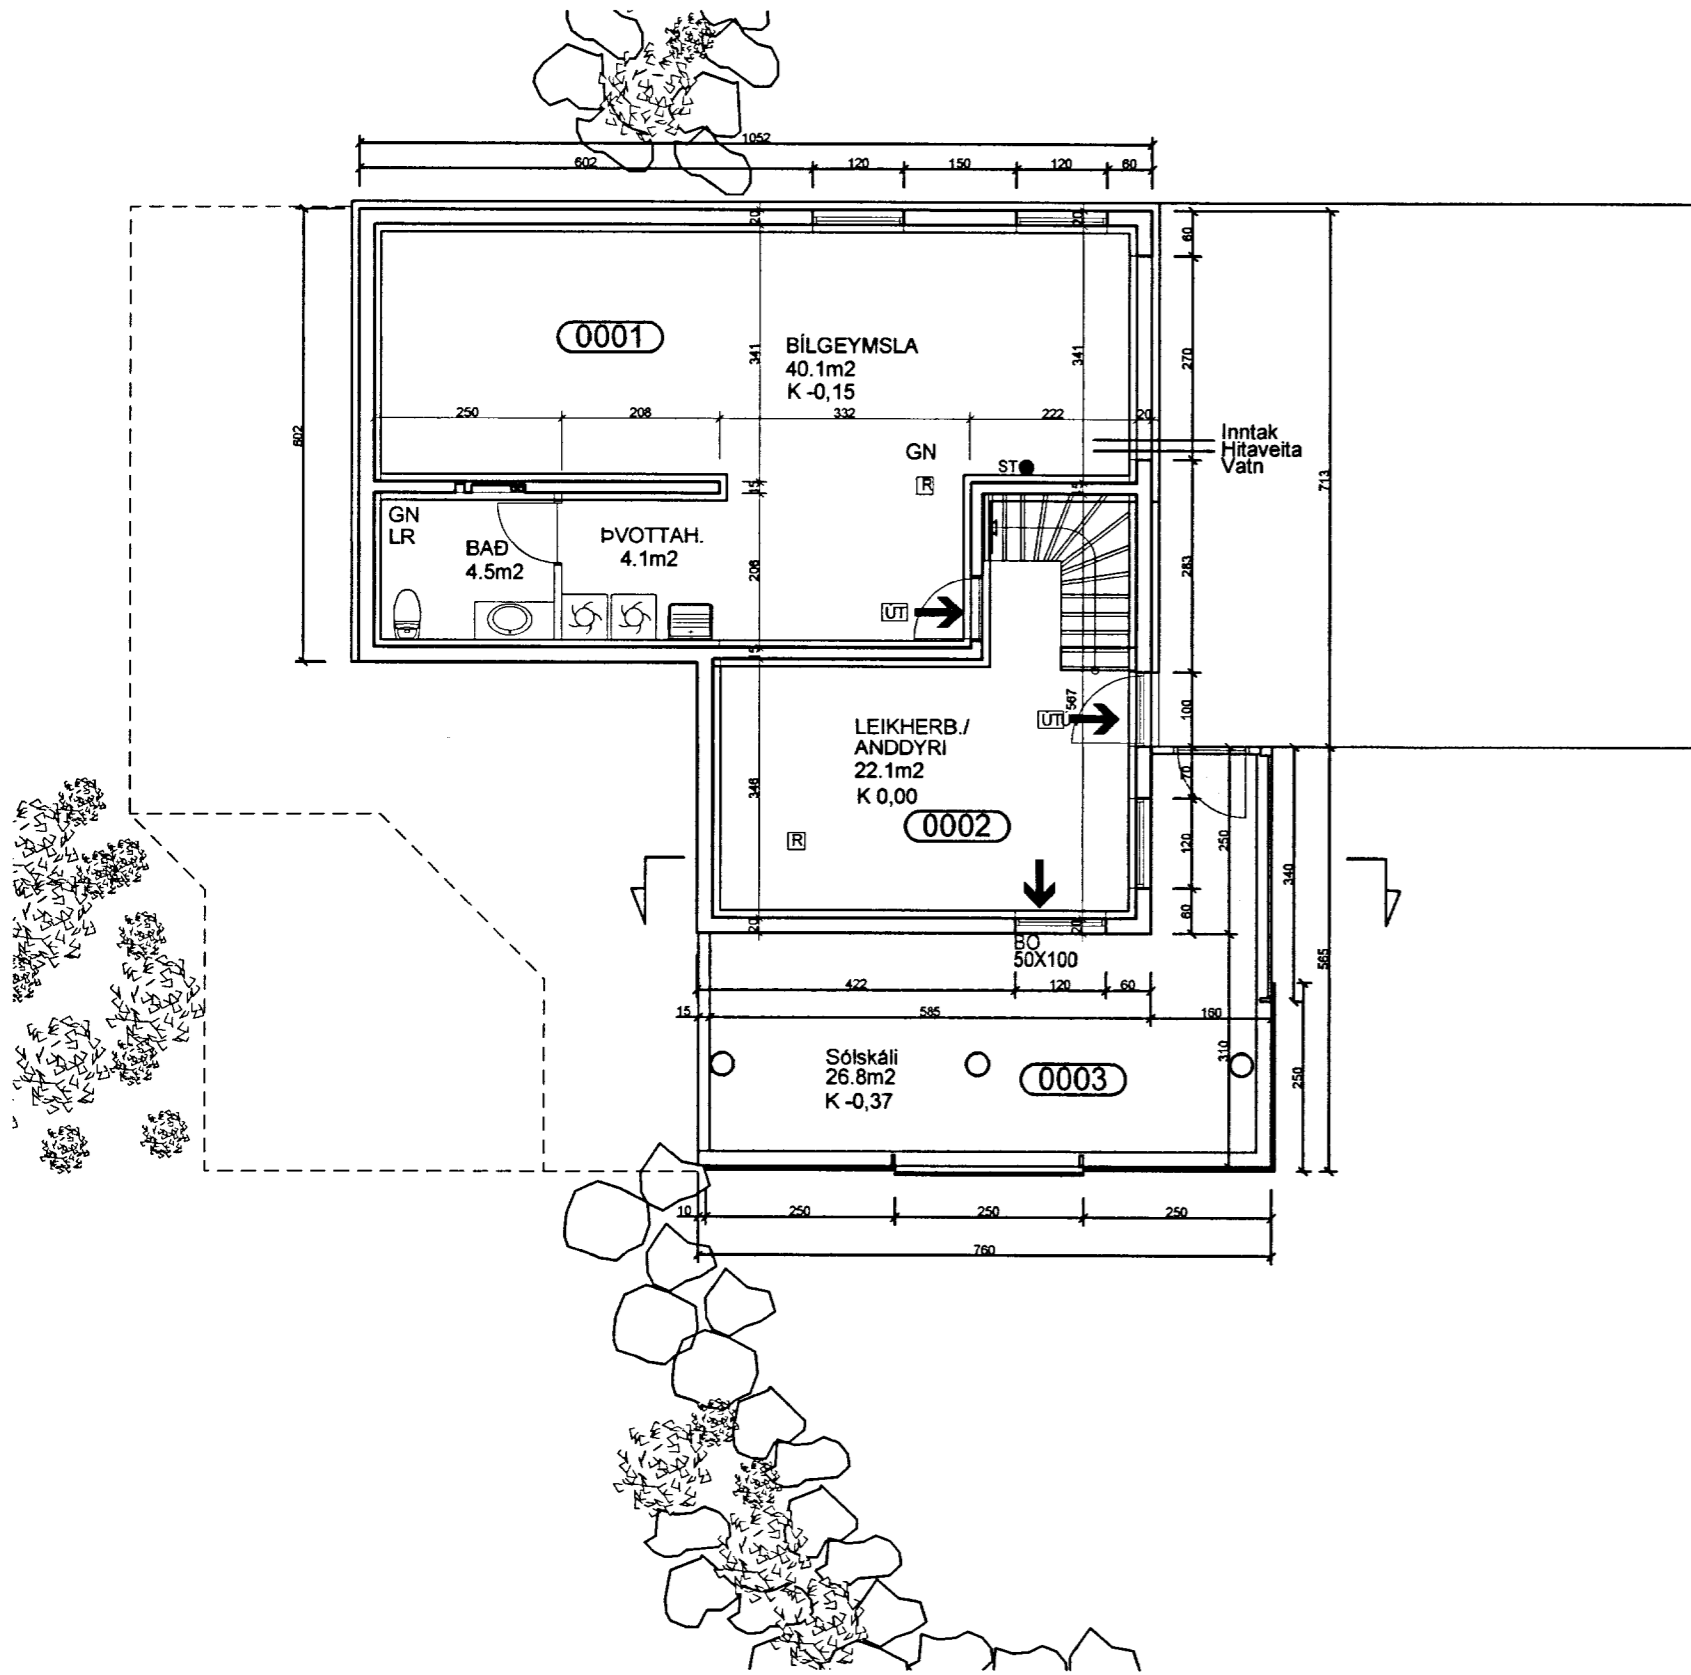

**SAMÞYKKT**  
 12 JÚNÍ 2013  
*Hulda Þ. Aðalsteinsdóttir*  
 Byggingarfræðingur, Árneseyri og Flóahar.

**Grunnmynd kjallara**  
 1 : 100

**Grunnmynd 1. hæðar**  
 1 : 100

Gólfkötur ekki fyrirleggjandi

Breyta: Dags.: Teiknað af: Athugasemd:

Kvarði:	1 : 100	Dagsetning:	3. júní 2013
Teiknað af:	HA	Verkefnanúmer:	2013-05-02
Yfirfarið af:	SÓ	Staðgreinir:	8719-1-56800370
Samþykkt af:	SÓ	Landnúmer:	198518

**Borgarleyrnir 37**  
**Aðaluppdráttur**  
**Grunnmyndir**

Teikninganúmer: 002 Breyta: